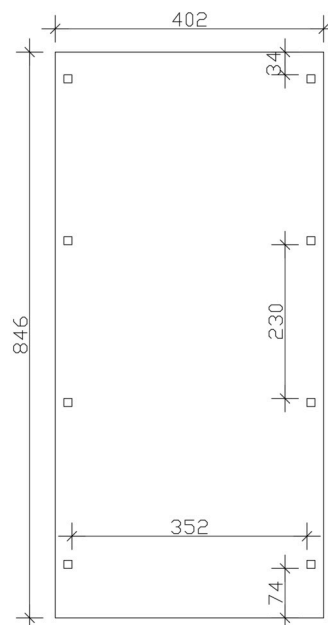

### Datenblatt / Baubeschreibung

Material	<b>Leimholz, Fichte</b>
Farbe	<b>Natur</b>
Farbbehandlung	<b>Unbehandelt</b>
Größe	<b>402 x 846 cm</b>
Aufstellbreite (Sockelmaß)	<b>376 cm</b>
Aufstelltiefe (Sockelmaß)	<b>738 cm</b>
Außenbreite inkl. Dachüberstand	<b>402 cm</b>
Außentiefe inkl. Dachüberstand	<b>846 cm</b>
Firsthöhe	<b>242 cm</b>
Traufenhöhe	<b>225 cm</b>
Gesamthöhe vorne	<b>242 cm</b>
Gesamthöhe hinten	<b>225 cm</b>
Dachform	<b>Flachdach</b>
Material Dacheindeckung	<b>Dachschalung mit EPDM-Folie</b>
Farbe Dach	<b>Schwarz</b>
Dachstärke	<b>20 mm</b>

Dachfläche	<b>33.59 m<sup>2</sup></b>
Dachneigung	<b>nach hinten</b>
Gefälle	<b>1.2 °</b>
Dachüberstand vorne	<b>74 cm</b>
Dachüberstand hinten	<b>34 cm</b>
Dachüberstand links	<b>13 cm</b>
Dachüberstand rechts	<b>13 cm</b>
Dachblende	<b>Holzblende mit Aluminium-Abschlusskante</b>
Schneelast (sk)	<b>1.25 kN/m<sup>2</sup></b>
Windstaudruck q	<b>0.95 kN/m<sup>2</sup></b>
Grundfläche	<b>34.01 m<sup>2</sup></b>
Umbauter Raum	<b>79.41 m<sup>3</sup></b>
Durchfahrtsbreite	<b>352 cm</b>
Durchfahrtshöhe vorne	<b>223 cm</b>
Durchfahrtshöhe hinten	<b>206 cm</b>
Pfostenstärke	<b>12 x 12 cm</b>
Pfostenlänge	<b>220 cm</b>
Pfostenabstand Breite	<b>352 cm</b>
Pfostenabstand Tiefe	<b>230 cm</b>
Pfostenanzahl	<b>8 Stück</b>
Verankerung	<b>H-Pfostenanker zum Einbetonieren</b>
Montageart	<b>Freistehend</b>
nicht im Lieferumfang enthalten	<b>Beton</b>
Garantie	<b>5 Jahre gemäß unseren Garantiebedingungen</b>
Verpackungsgewicht gesamt	<b>975 kg</b>
Anzahl Packstücke	<b>2</b>
Verpackungsmaß	<b>Breite: 410 cm, Höhe: 73 cm, Tiefe: 120 cm, 911 kg Breite: 80 cm, Höhe: 40 cm, Tiefe: 120 cm, 64 kg</b>
Artikelnummer	<b>250066-00-35</b>
EAN-Nummer	<b>4018211046331</b>
Externe Artikelnummer	<b>12725220</b>

## CARPORT EMSLAND

402 x 846 cm

Ansicht Vorne

Grundriss

## CARPORT EMSLAND

402 x 846 cm  
Schnitte und Ansichten Maßstab 1:100

Schnitt