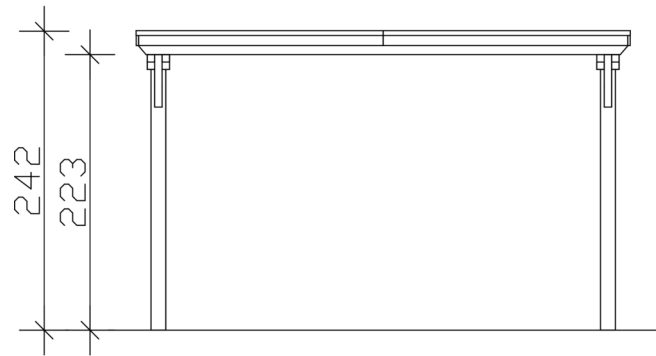

### Datenblatt / Baubeschreibung

Material	<b>Leimholz, Fichte</b>
Farbe	<b>Natur</b>
Farbbehandlung	<b>Unbehandelt</b>
Größe	<b>402 x 846 cm</b>
Aufstellbreite (Sockelmaß)	<b>376 cm</b>
Aufstelltiefe (Sockelmaß)	<b>738 cm</b>
Außenbreite inkl. Dachüberstand	<b>402 cm</b>
Außentiefe inkl. Dachüberstand	<b>846 cm</b>
Firsthöhe	<b>242 cm</b>
Traufenhöhe	<b>225 cm</b>
Gesamthöhe vorne	<b>242 cm</b>
Gesamthöhe hinten	<b>225 cm</b>
Dachform	<b>Flachdach</b>
Material Dacheindeckung	<b>Dachschalung mit EPDM-Folie</b>
Farbe Dach	<b>Schwarz</b>
Dachstärke	<b>20 mm</b>

Dachfläche	<b>33.59 m<sup>2</sup></b>
Dachneigung	<b>nach hinten</b>
Gefälle	<b>1.2 °</b>
Dachüberstand vorne	<b>74 cm</b>
Dachüberstand hinten	<b>34 cm</b>
Dachüberstand links	<b>13 cm</b>
Dachüberstand rechts	<b>13 cm</b>
Dachblende	<b>Holzblende mit Aluminium-Abschlusskante</b>
Schneelast (sk)	<b>1.25 kN/m<sup>2</sup></b>
Windstaudruck q	<b>0.95 kN/m<sup>2</sup></b>
Grundfläche	<b>34.01 m<sup>2</sup></b>
Umbauter Raum	<b>79.41 m<sup>3</sup></b>
Durchfahrtsbreite	<b>352 cm</b>
Durchfahrtshöhe vorne	<b>223 cm</b>
Durchfahrtshöhe hinten	<b>206 cm</b>
Pfostenstärke	<b>12 x 12 cm</b>
Pfostenlänge	<b>220 cm</b>
Pfostenabstand Breite	<b>352 cm</b>
Pfostenabstand Tiefe	<b>230 cm</b>
Pfostenanzahl	<b>8 Stück</b>
Verankerung	<b>H-Pfostenanker zum Einbetonieren</b>
Montageart	<b>Freistehend</b>
nicht im Lieferumfang enthalten	<b>Beton</b>
Garantie	<b>5 Jahre gemäß unseren Garantiebedingungen</b>
Verpackungsgewicht gesamt	<b>975 kg</b>
Anzahl Packstücke	<b>2</b>
Verpackungsmaß	<b>Breite: 410 cm, Höhe: 73 cm, Tiefe: 120 cm, 911 kg Breite: 80 cm, Höhe: 40 cm, Tiefe: 120 cm, 64 kg</b>
Artikelnummer	<b>250066-00-35</b>
EAN-Nummer	<b>4018211046331</b>
Externe Artikelnummer	<b>12725220</b>

## CARPORT EMSLAND

402 x 846 cm

Ansicht Vorne

Grundriss

## CARPORT EMSLAND

402 x 846 cm  
Schnitte und Ansichten Maßstab 1:100

Schnitt