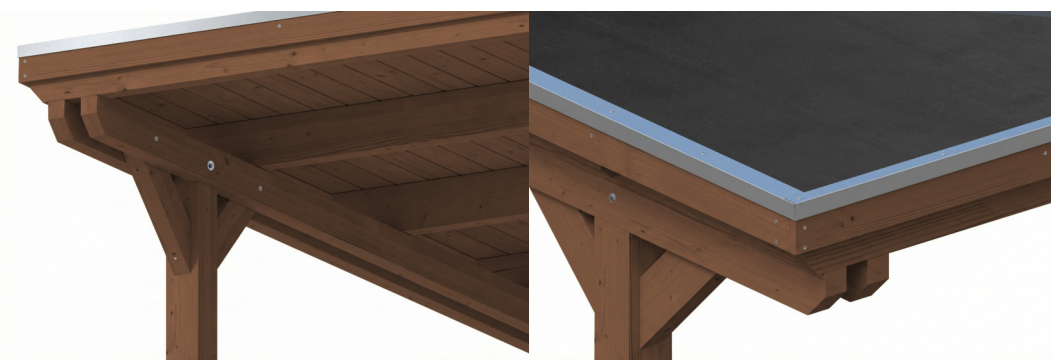

CARPORT EMSLAND

Flachdach-Carport

CARPORT EMSLAND

402 x 604 cm

Gestaltungsbeispiel

- Massive Konstruktion aus hochwertigem Leimholz (BSH-Fichte)
- Farblich behandelt in nussbaum
- Dachschalung mit EPDM-Folie
- Pfosten 12 x 12 cm

Carport

CARPORT EMSLAND 402 X 604 CM MIT EPDM-DACH, NUSSBAUM

Datenblatt / Baubeschreibung

Material	Leimholz, Fichte
Farbe	Nussbaum
Farbbehandlung	Lasiert
Größe	402 x 604 cm
Aufstellbreite (Sockelmaß)	376 cm
Aufstelltiefe (Sockelmaß)	496 cm
Außenbreite inkl. Dachüberstand	402 cm
Außentiefe inkl. Dachüberstand	604 cm
Firsthöhe	242 cm
Traufenhöhe	230 cm
Gesamthöhe vorne	242 cm
Gesamthöhe hinten	230 cm
Dachform	Flachdach
Material Dacheindeckung	Dachschalung mit EPDM-Folie
Farbe Dach	Schwarz
Dachstärke	20 mm

Dachfläche	23.96 m²
Dachneigung	nach hinten
Gefälle	1.2 °
Dachüberstand vorne	74 cm
Dachüberstand hinten	34 cm
Dachüberstand links	13 cm
Dachüberstand rechts	13 cm
Dachblende	Holzblende mit Aluminium-Abschlusskante
Schneelast (sk)	1.25 kN/m²
Windstaudruck q	0.95 kN/m²
Grundfläche	24.28 m²
Umbauter Raum	57.3 m³
Durchfahrtsbreite	352 cm
Durchfahrtshöhe vorne	223 cm
Durchfahrtshöhe hinten	211 cm
Pfostenstärke	12 x 12 cm
Pfostenlänge	220 cm
Pfostenabstand Breite	352 cm
Pfostenabstand Tiefe	230 cm
Pfostenanzahl	6 Stück
Verankerung	H-Pfostenanker zum Einbetonieren
Montageart	Freistehend
nicht im Lieferumfang enthalten	Beton
Garantie	5 Jahre gemäß unseren Garantiebedingungen
Verpackungsgewicht gesamt	696 kg
Anzahl Packstücke	2
Verpackungsmaß	Breite: 410 cm, Höhe: 63 cm, Tiefe: 120 cm, 651 kg Breite: 80 cm, Höhe: 40 cm, Tiefe: 120 cm, 45 kg
Artikelnummer	250059-03-35
EAN-Nummer	4018211046256
Externe Artikelnummer	12725245

CARPORT EMSLAND

402 x 604 cm

Grundriss

Schnitt

CARPORT EMSLAND

402 x 604 cm
Schnitte und Ansichten Maßstab 1:100

Ansicht Vorne