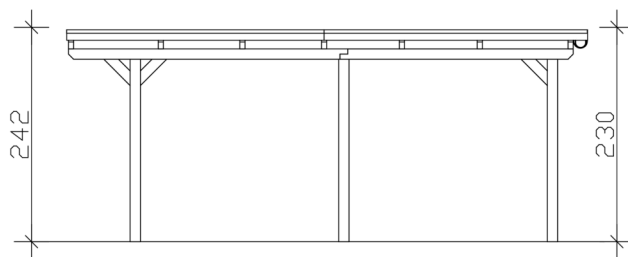

CARPORT EMSLAND

Flachdach-Carport

CARPORT EMSLAND

402 x 604 cm

Gestaltungsbeispiel

- Massive Konstruktion aus hochwertigem Leimholz (BSH-Fichte)
- Farblich behandelt in nussbaum
- Dachschalung mit EPDM-Folie
- Pfosten 12 x 12 cm

Carport

CARPORT EMSLAND 402 X 604 CM MIT EPDM-DACH, NUSSBAUM

Datenblatt / Baubeschreibung

Material	Leimholz, Fichte
Farbe	Nussbaum
Farbbehandlung	Lasiert
Größe	402 x 604 cm
Aufstellbreite (Sockelmaß)	376 cm
Aufstelltiefe (Sockelmaß)	496 cm
Außenbreite inkl. Dachüberstand	402 cm
Außentiefe inkl. Dachüberstand	604 cm
Firsthöhe	242 cm
Traufenhöhe	230 cm
Gesamthöhe vorne	242 cm
Gesamthöhe hinten	230 cm
Dachform	Flachdach
Material Dacheindeckung	Dachschalung mit EPDM-Folie
Farbe Dach	Schwarz
Dachstärke	20 mm

Dachfläche	23.96 m²
Dachneigung	nach hinten
Gefälle	1.2 °
Dachüberstand vorne	74 cm
Dachüberstand hinten	34 cm
Dachüberstand links	13 cm
Dachüberstand rechts	13 cm
Dachblende	Holzblende mit Aluminium-Abschlusskante
Schneelast (sk)	1.25 kN/m²
Windstaudruck q	0.95 kN/m²
Grundfläche	24.28 m²
Umbauter Raum	57.3 m³
Durchfahrtsbreite	352 cm
Durchfahrtshöhe vorne	223 cm
Durchfahrtshöhe hinten	211 cm
Pfostenstärke	12 x 12 cm
Pfostenlänge	220 cm
Pfostenabstand Breite	352 cm
Pfostenabstand Tiefe	230 cm
Pfostenanzahl	6 Stück
Verankerung	H-Pfostenanker zum Einbetonieren
Montageart	Freistehend
nicht im Lieferumfang enthalten	Beton
Garantie	5 Jahre gemäß unseren Garantiebedingungen
Verpackungsgewicht gesamt	696 kg
Anzahl Packstücke	2
Verpackungsmaß	Breite: 410 cm, Höhe: 63 cm, Tiefe: 120 cm, 651 kg Breite: 80 cm, Höhe: 40 cm, Tiefe: 120 cm, 45 kg
Artikelnummer	250059-03-35
EAN-Nummer	4018211046256
Externe Artikelnummer	12725245

CARPORT EMSLAND

402 x 604 cm

Grundriss

Schnitt

CARPORT EMSLAND

402 x 604 cm
Schnitte und Ansichten Maßstab 1:100

Ansicht Vorne