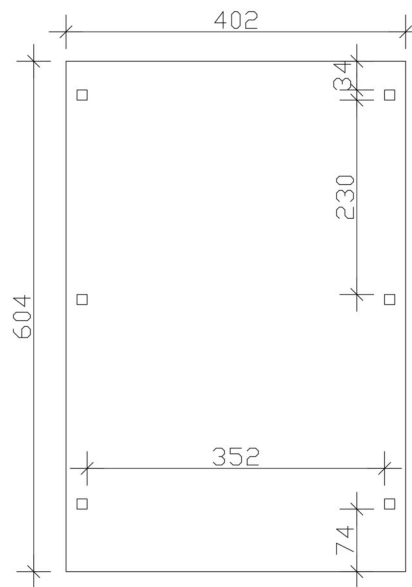

CARPORT EMSLAND

Flachdach-Carport

CARPORT EMSLAND

402 x 604 cm

Gestaltungsbeispiel

- Massive Konstruktion aus hochwertigem Leimholz (BSH-Fichte)
- Farblich behandelt in nussbaum
- Dachschalung mit EPDM-Folie
- Pfosten 12 x 12 cm

Carport

CARPORT EMSLAND 402 X 604 CM MIT EPDM-DACH, NUSSBAUM

Datenblatt / Baubeschreibung

Material	Leimholz, Fichte
Farbe	Nussbaum
Farbbehandlung	Lasiert
Größe	402 x 604 cm
Aufstellbreite (Sockelmaß)	376 cm
Aufstelltiefe (Sockelmaß)	496 cm
Außenbreite inkl. Dachüberstand	402 cm
Außentiefe inkl. Dachüberstand	604 cm
Firsthöhe	242 cm
Traufenhöhe	230 cm
Gesamthöhe vorne	242 cm
Gesamthöhe hinten	230 cm
Dachform	Flachdach
Material Dacheindeckung	Dachschalung mit EPDM-Folie
Farbe Dach	Schwarz
Dachstärke	20 mm

Dachfläche	23.96 m²
Dachneigung	nach hinten
Gefälle	1.2 °
Dachüberstand vorne	74 cm
Dachüberstand hinten	34 cm
Dachüberstand links	13 cm
Dachüberstand rechts	13 cm
Dachblende	Holzblende mit Aluminium-Abschlusskante
Schneelast (sk)	1.25 kN/m²
Windstaudruck q	0.95 kN/m²
Grundfläche	24.28 m²
Umbauter Raum	57.3 m³
Durchfahrtsbreite	352 cm
Durchfahrtshöhe vorne	223 cm
Durchfahrtshöhe hinten	211 cm
Pfostenstärke	12 x 12 cm
Pfostenlänge	220 cm
Pfostenabstand Breite	352 cm
Pfostenabstand Tiefe	230 cm
Pfostenanzahl	6 Stück
Verankerung	H-Pfostenanker zum Einbetonieren
Montageart	Freistehend
nicht im Lieferumfang enthalten	Beton
Garantie	5 Jahre gemäß unseren Garantiebedingungen
Verpackungsgewicht gesamt	696 kg
Anzahl Packstücke	2
Verpackungsmaß	Breite: 410 cm, Höhe: 63 cm, Tiefe: 120 cm, 651 kg Breite: 80 cm, Höhe: 40 cm, Tiefe: 120 cm, 45 kg
Artikelnummer	250059-03-35
EAN-Nummer	4018211046256
Externe Artikelnummer	12725245

CARPORT EMSLAND

402 x 604 cm

Grundriss

Schnitt

CARPORT EMSLAND

402 x 604 cm
Schnitte und Ansichten Maßstab 1:100

Ansicht Vorne