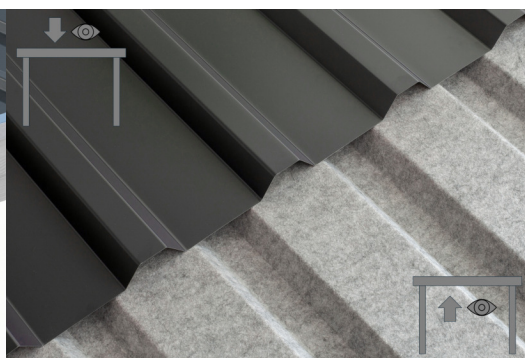

CARPORT EMSLAND

Flachdach-Carport

CARPORT EMSLAND

402 x 604 cm

Gestaltungsbeispiel

- Massive Konstruktion aus hochwertigem Leimholz (BSH-Fichte)
- Farblich behandelt in weiß
- Stahl-Dachplatten mit Antikondensvlies
- Pfosten 12 x 12 cm

Carport

CARPORT EMSLAND 402 X 604 CM, STAHL-DACHPLATTEN MIT ANTIKONDENSVLIES, WEISS

Datenblatt / Baubeschreibung

| | |
|---------------------------------|---|
| Material | Leimholz, Fichte |
| Farbe | Weiß |
| Farbbehandlung | Lasiert |
| Größe | 402 x 604 cm |
| Aufstellbreite (Sockelmaß) | 376 cm |
| Aufstelltiefe (Sockelmaß) | 496 cm |
| Außenbreite inkl. Dachüberstand | 402 cm |
| Außentiefe inkl. Dachüberstand | 604 cm |
| Firsthöhe | 242 cm |
| Traufenhöhe | 230 cm |
| Gesamthöhe vorne | 242 cm |
| Gesamthöhe hinten | 230 cm |
| Dachform | Flachdach |
| Material Dacheindeckung | Stahl-Trapezblech mit Antikondensvlies |
| Farbe Dach | Anthrazit |
| Dachstärke | 0,5 mm |