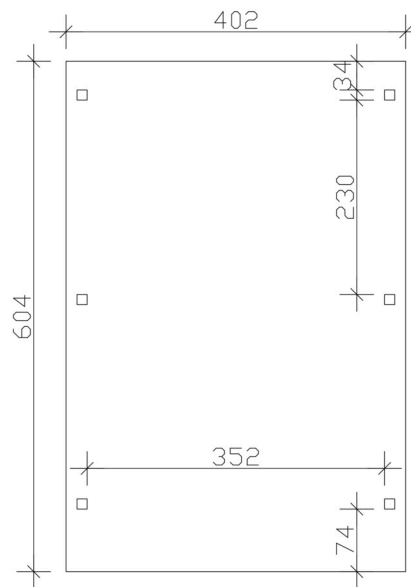

Carport

CARPORT EMSLAND 402 X 604 CM, STAHL-DACHPLATTEN MIT ANTIKONDENSVLIES, WEISS

Datenblatt / Baubeschreibung

| | |
|---------------------------------|---|
| Material | Leimholz, Fichte |
| Farbe | Weiß |
| Farbbehandlung | Lasiert |
| Größe | 402 x 604 cm |
| Aufstellbreite (Sockelmaß) | 376 cm |
| Aufstelltiefe (Sockelmaß) | 496 cm |
| Außenbreite inkl. Dachüberstand | 402 cm |
| Außentiefe inkl. Dachüberstand | 604 cm |
| Firsthöhe | 242 cm |
| Traufenhöhe | 230 cm |
| Gesamthöhe vorne | 242 cm |
| Gesamthöhe hinten | 230 cm |
| Dachform | Flachdach |
| Material Dacheindeckung | Stahl-Trapezblech mit Antikondensvlies |
| Farbe Dach | Anthrazit |
| Dachstärke | 0,5 mm |

| | |
|---------------------------------|---|
| Dachfläche | 23.96 m² |
| Dachneigung | nach hinten |
| Gefälle | 1.2 ° |
| Dachüberstand vorne | 74 cm |
| Dachüberstand hinten | 34 cm |
| Dachüberstand links | 13 cm |
| Dachüberstand rechts | 13 cm |
| Dachblende | Holzblende mit Aluminium-Abschlusskante |
| Schneelast (sk) | 1.25 kN/m² |
| Windstaudruck q | 0.95 kN/m² |
| Grundfläche | 24.28 m² |
| Umbauter Raum | 57.3 m³ |
| Durchfahrtsbreite | 352 cm |
| Durchfahrtshöhe vorne | 223 cm |
| Durchfahrtshöhe hinten | 211 cm |
| Pfostenstärke | 12 x 12 cm |
| Pfostenlänge | 220 cm |
| Pfostenabstand Breite | 352 cm |
| Pfostenabstand Tiefe | 230 cm |
| Pfostenanzahl | 6 Stück |
| Verankerung | H-Pfostenanker zum Einbetonieren |
| Montageart | Freistehend |
| nicht im Lieferumfang enthalten | Beton |
| Garantie | 5 Jahre gemäß unseren Garantiebedingungen |
| Verpackungsgewicht gesamt | 528 kg |
| Anzahl Packstücke | 1 |
| Verpackungsmaß | Breite: 410 cm, Höhe: 52 cm, Tiefe: 120 cm, 528 kg |
| Artikelnummer | 250059-11-41 |
| EAN-Nummer | 4018211046287 |
| Externe Artikelnummer | 12725461 |

CARPORT EMSLAND

402 x 604 cm

Grundriss

Schnitt

CARPORT EMSLAND

402 x 604 cm
Schnitte und Ansichten Maßstab 1:100

Ansicht Vorne