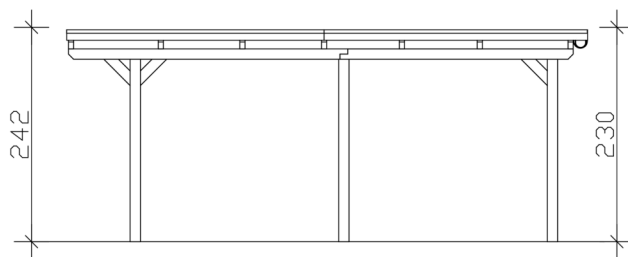

Carport

CARPORT EMSLAND 402 X 604 CM, STAHL-DACHPLATTEN MIT ANTIKONDENSVLIES, WEISS

Datenblatt / Baubeschreibung

| | |
|---------------------------------|---|
| Material | Leimholz, Fichte |
| Farbe | Weiß |
| Farbbehandlung | Lasiert |
| Größe | 402 x 604 cm |
| Aufstellbreite (Sockelmaß) | 376 cm |
| Aufstelltiefe (Sockelmaß) | 496 cm |
| Außenbreite inkl. Dachüberstand | 402 cm |
| Außentiefe inkl. Dachüberstand | 604 cm |
| Firsthöhe | 242 cm |
| Traufenhöhe | 230 cm |
| Gesamthöhe vorne | 242 cm |
| Gesamthöhe hinten | 230 cm |
| Dachform | Flachdach |
| Material Dacheindeckung | Stahl-Trapezblech mit Antikondensvlies |
| Farbe Dach | Anthrazit |
| Dachstärke | 0,5 mm |

| | |
|---------------------------------|---|
| Dachfläche | 23.96 m² |
| Dachneigung | nach hinten |
| Gefälle | 1.2 ° |
| Dachüberstand vorne | 74 cm |
| Dachüberstand hinten | 34 cm |
| Dachüberstand links | 13 cm |
| Dachüberstand rechts | 13 cm |
| Dachblende | Holzblende mit Aluminium-Abschlusskante |
| Schneelast (sk) | 1.25 kN/m² |
| Windstaudruck q | 0.95 kN/m² |
| Grundfläche | 24.28 m² |
| Umbauter Raum | 57.3 m³ |
| Durchfahrtsbreite | 352 cm |
| Durchfahrtshöhe vorne | 223 cm |
| Durchfahrtshöhe hinten | 211 cm |
| Pfostenstärke | 12 x 12 cm |
| Pfostenlänge | 220 cm |
| Pfostenabstand Breite | 352 cm |
| Pfostenabstand Tiefe | 230 cm |
| Pfostenanzahl | 6 Stück |
| Verankerung | H-Pfostenanker zum Einbetonieren |
| Montageart | Freistehend |
| nicht im Lieferumfang enthalten | Beton |
| Garantie | 5 Jahre gemäß unseren Garantiebedingungen |
| Verpackungsgewicht gesamt | 528 kg |
| Anzahl Packstücke | 1 |
| Verpackungsmaß | Breite: 410 cm, Höhe: 52 cm, Tiefe: 120 cm, 528 kg |
| Artikelnummer | 250059-11-41 |
| EAN-Nummer | 4018211046287 |
| Externe Artikelnummer | 12725461 |

CARPORT EMSLAND

402 x 604 cm

Grundriss

Schnitt

CARPORT EMSLAND

402 x 604 cm
Schnitte und Ansichten Maßstab 1:100

Ansicht Vorne