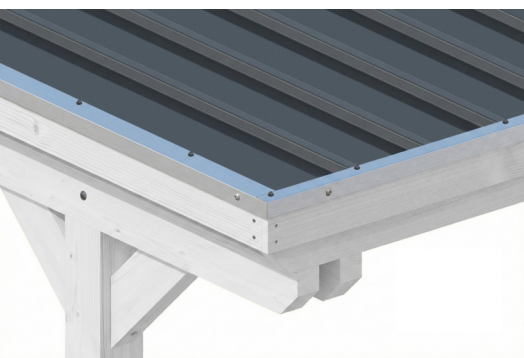

CARPORT EMSLAND

Flachdach-Carport

CARPORT EMSLAND

402 x 604 cm

Gestaltungsbeispiel

- Massive Konstruktion aus hochwertigem Leimholz (BSH-Fichte)
- Farblich behandelt in weiß
- Stahl-Dachplatten mit Antikondensvlies
- Pfosten 12 x 12 cm

Carport

CARPORT EMSLAND 402 X 604 CM, STAHL-DACHPLATTEN MIT ANTIKONDENSVLIES, WEISS

Datenblatt / Baubeschreibung

| | |
|---------------------------------|---|
| Material | Leimholz, Fichte |
| Farbe | Weiß |
| Farbbehandlung | Lasiert |
| Größe | 402 x 604 cm |
| Aufstellbreite (Sockelmaß) | 376 cm |
| Aufstelltiefe (Sockelmaß) | 496 cm |
| Außenbreite inkl. Dachüberstand | 402 cm |
| Außentiefe inkl. Dachüberstand | 604 cm |
| Firsthöhe | 242 cm |
| Traufenhöhe | 230 cm |
| Gesamthöhe vorne | 242 cm |
| Gesamthöhe hinten | 230 cm |
| Dachform | Flachdach |
| Material Dacheindeckung | Stahl-Trapezblech mit Antikondensvlies |
| Farbe Dach | Anthrazit |
| Dachstärke | 0,5 mm |