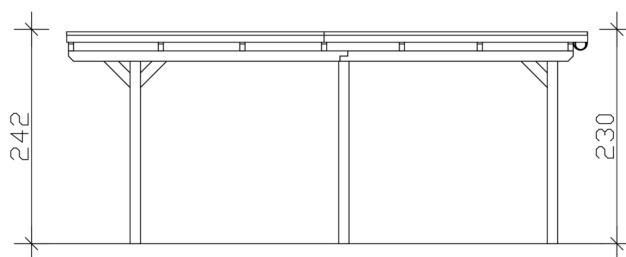

Carport

CARPORT EMSLAND 402 X 604 CM MIT EPDM-DACH, SCHIEFERGRAU

Datenblatt / Baubeschreibung

Material	Leimholz, Fichte
Farbe	Schiefergrau
Farbbehandlung	Lasiert
Größe	402 x 604 cm
Aufstellbreite (Sockelmaß)	376 cm
Aufstelltiefe (Sockelmaß)	496 cm
Außenbreite inkl. Dachüberstand	402 cm
Außentiefe inkl. Dachüberstand	604 cm
Firsthöhe	242 cm
Traufenhöhe	230 cm
Gesamthöhe vorne	242 cm
Gesamthöhe hinten	230 cm
Dachform	Flachdach
Material Dacheindeckung	Dachschalung mit EPDM-Folie
Farbe Dach	Schwarz
Dachstärke	20 mm

Dachfläche	23.96 m²
Dachneigung	nach hinten
Gefälle	1.2 °
Dachüberstand vorne	74 cm
Dachüberstand hinten	34 cm
Dachüberstand links	13 cm
Dachüberstand rechts	13 cm
Dachblende	Holzblende mit Aluminium-Abschlusskante
Schneelast (sk)	1.25 kN/m²
Windstaudruck q	0.95 kN/m²
Grundfläche	24.28 m²
Umbauter Raum	57.3 m³
Durchfahrtsbreite	352 cm
Durchfahrtshöhe vorne	223 cm
Durchfahrtshöhe hinten	211 cm
Pfostenstärke	12 x 12 cm
Pfostenlänge	220 cm
Pfostenabstand Breite	352 cm
Pfostenabstand Tiefe	230 cm
Pfostenanzahl	6 Stück
Verankerung	H-Pfostenanker zum Einbetonieren
Montageart	Freistehend
nicht im Lieferumfang enthalten	Beton
Garantie	5 Jahre gemäß unseren Garantiebedingungen
Verpackungsgewicht gesamt	696 kg
Anzahl Packstücke	2
Verpackungsmaß	Breite: 410 cm, Höhe: 63 cm, Tiefe: 120 cm, 651 kg Breite: 80 cm, Höhe: 40 cm, Tiefe: 120 cm, 45 kg
Artikelnummer	250059-13-35
EAN-Nummer	4018211046294
Externe Artikelnummer	12725301

CARPORT EMSLAND

402 x 604 cm

Grundriss

Schnitt

CARPORT EMSLAND

402 x 604 cm
Schnitte und Ansichten Maßstab 1:100

Ansicht Vorne