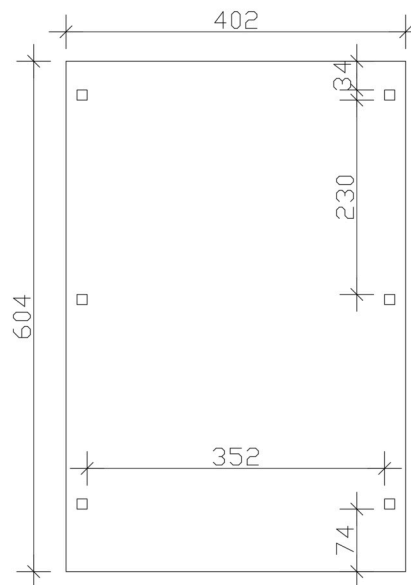

CARPORT EMSLAND

Flachdach-Carport

CARPORT EMSLAND
402 x 604 cm

Gestaltungsbeispiel

- Massive Konstruktion aus hochwertigem Leimholz (BSH-Fichte)
- Farblich behandelt in schiefergrau
- Dachschalung mit EPDM-Folie
- Pfosten 12 x 12 cm

Carport

CARPORT EMSLAND 402 X 604 CM MIT EPDM-DACH, SCHIEFERGRAU

Datenblatt / Baubeschreibung

Material	Leimholz, Fichte
Farbe	Schiefergrau
Farbbehandlung	Lasiert
Größe	402 x 604 cm
Aufstellbreite (Sockelmaß)	376 cm
Aufstelltiefe (Sockelmaß)	496 cm
Außenbreite inkl. Dachüberstand	402 cm
Außentiefe inkl. Dachüberstand	604 cm
Firsthöhe	242 cm
Traufenhöhe	230 cm
Gesamthöhe vorne	242 cm
Gesamthöhe hinten	230 cm
Dachform	Flachdach
Material Dacheindeckung	Dachschalung mit EPDM-Folie
Farbe Dach	Schwarz
Dachstärke	20 mm

Dachfläche	23.96 m²
Dachneigung	nach hinten
Gefälle	1.2 °
Dachüberstand vorne	74 cm
Dachüberstand hinten	34 cm
Dachüberstand links	13 cm
Dachüberstand rechts	13 cm
Dachblende	Holzblende mit Aluminium-Abschlusskante
Schneelast (sk)	1.25 kN/m²
Windstaudruck q	0.95 kN/m²
Grundfläche	24.28 m²
Umbauter Raum	57.3 m³
Durchfahrtsbreite	352 cm
Durchfahrtshöhe vorne	223 cm
Durchfahrtshöhe hinten	211 cm
Pfostenstärke	12 x 12 cm
Pfostenlänge	220 cm
Pfostenabstand Breite	352 cm
Pfostenabstand Tiefe	230 cm
Pfostenanzahl	6 Stück
Verankerung	H-Pfostenanker zum Einbetonieren
Montageart	Freistehend
nicht im Lieferumfang enthalten	Beton
Garantie	5 Jahre gemäß unseren Garantiebedingungen
Verpackungsgewicht gesamt	696 kg
Anzahl Packstücke	2
Verpackungsmaß	Breite: 410 cm, Höhe: 63 cm, Tiefe: 120 cm, 651 kg Breite: 80 cm, Höhe: 40 cm, Tiefe: 120 cm, 45 kg
Artikelnummer	250059-13-35
EAN-Nummer	4018211046294
Externe Artikelnummer	12725301

CARPORT EMSLAND

402 x 604 cm

Grundriss

Schnitt

CARPORT EMSLAND

402 x 604 cm
Schnitte und Ansichten Maßstab 1:100

Ansicht Vorne