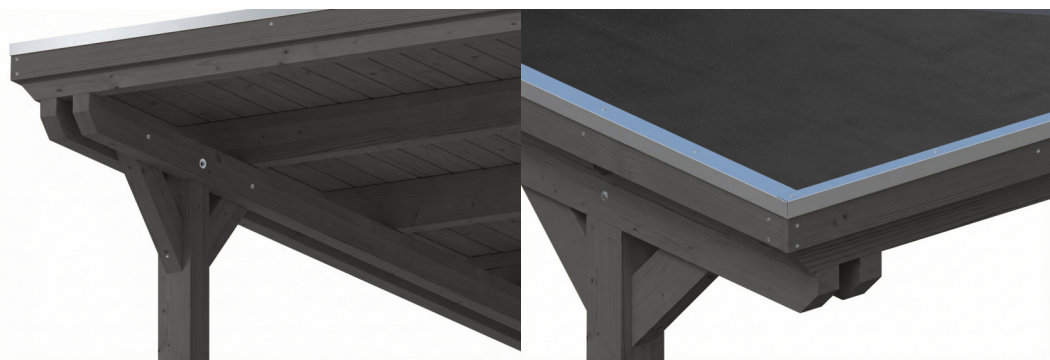

CARPORT EMSLAND

Flachdach-Carport

CARPORT EMSLAND
402 x 604 cm

Gestaltungsbeispiel

- Massive Konstruktion aus hochwertigem Leimholz (BSH-Fichte)
- Farblich behandelt in schiefergrau
- Dachschalung mit EPDM-Folie
- Pfosten 12 x 12 cm

Carport

CARPORT EMSLAND 402 X 604 CM MIT EPDM-DACH, SCHIEFERGRAU

Datenblatt / Baubeschreibung

Material	Leimholz, Fichte
Farbe	Schiefergrau
Farbbehandlung	Lasiert
Größe	402 x 604 cm
Aufstellbreite (Sockelmaß)	376 cm
Aufstelltiefe (Sockelmaß)	496 cm
Außenbreite inkl. Dachüberstand	402 cm
Außentiefe inkl. Dachüberstand	604 cm
Firsthöhe	242 cm
Traufenhöhe	230 cm
Gesamthöhe vorne	242 cm
Gesamthöhe hinten	230 cm
Dachform	Flachdach
Material Dacheindeckung	Dachschalung mit EPDM-Folie
Farbe Dach	Schwarz
Dachstärke	20 mm

Dachfläche	23.96 m²
Dachneigung	nach hinten
Gefälle	1.2 °
Dachüberstand vorne	74 cm
Dachüberstand hinten	34 cm
Dachüberstand links	13 cm
Dachüberstand rechts	13 cm
Dachblende	Holzblende mit Aluminium-Abschlusskante
Schneelast (sk)	1.25 kN/m²
Windstaudruck q	0.95 kN/m²
Grundfläche	24.28 m²
Umbauter Raum	57.3 m³
Durchfahrtsbreite	352 cm
Durchfahrtshöhe vorne	223 cm
Durchfahrtshöhe hinten	211 cm
Pfostenstärke	12 x 12 cm
Pfostenlänge	220 cm
Pfostenabstand Breite	352 cm
Pfostenabstand Tiefe	230 cm
Pfostenanzahl	6 Stück
Verankerung	H-Pfostenanker zum Einbetonieren
Montageart	Freistehend
nicht im Lieferumfang enthalten	Beton
Garantie	5 Jahre gemäß unseren Garantiebedingungen
Verpackungsgewicht gesamt	696 kg
Anzahl Packstücke	2
Verpackungsmaß	Breite: 410 cm, Höhe: 63 cm, Tiefe: 120 cm, 651 kg Breite: 80 cm, Höhe: 40 cm, Tiefe: 120 cm, 45 kg
Artikelnummer	250059-13-35
EAN-Nummer	4018211046294
Externe Artikelnummer	12725301

CARPORT EMSLAND

402 x 604 cm

Grundriss

Schnitt

CARPORT EMSLAND

402 x 604 cm
Schnitte und Ansichten Maßstab 1:100

Ansicht Vorne