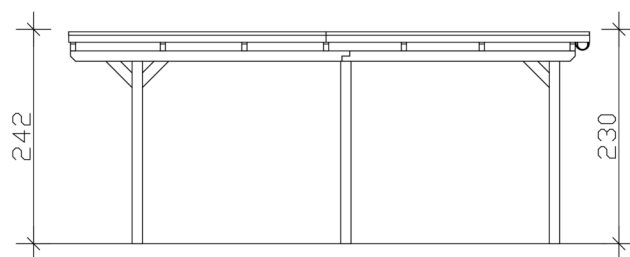

### Datenblatt / Baubeschreibung

Material	Leimholz, Fichte
Farbe	Anthrazit
Farbbehandlung	Lasiert
Größe	402 x 604 cm
Aufstellbreite (Sockelmaß)	376 cm
Aufstelltiefe (Sockelmaß)	496 cm
Außenbreite inkl. Dachüberstand	402 cm
Außentiefe inkl. Dachüberstand	604 cm
Firsthöhe	242 cm
Traufenhöhe	230 cm
Gesamthöhe vorne	242 cm
Gesamthöhe hinten	230 cm
Dachform	Flachdach
Material Dacheindeckung	Dachschalung mit EPDM-Folie
Farbe Dach	Schwarz
Dachstärke	20 mm

Dachfläche	<b>23.96 m<sup>2</sup></b>
Dachneigung	<b>nach hinten</b>
Gefälle	<b>1.2 °</b>
Dachüberstand vorne	<b>74 cm</b>
Dachüberstand hinten	<b>34 cm</b>
Dachüberstand links	<b>13 cm</b>
Dachüberstand rechts	<b>13 cm</b>
Dachblende	<b>Holzblende mit Aluminium-Abschlusskante</b>
Schneelast (sk)	<b>1.25 kN/m<sup>2</sup></b>
Windstaudruck q	<b>0.95 kN/m<sup>2</sup></b>
Grundfläche	<b>24.28 m<sup>2</sup></b>
Umbauter Raum	<b>57.3 m<sup>3</sup></b>
Durchfahrtsbreite	<b>352 cm</b>
Durchfahrtshöhe vorne	<b>223 cm</b>
Durchfahrtshöhe hinten	<b>211 cm</b>
Pfostenstärke	<b>12 x 12 cm</b>
Pfostenlänge	<b>220 cm</b>
Pfostenabstand Breite	<b>352 cm</b>
Pfostenabstand Tiefe	<b>230 cm</b>
Pfostenanzahl	<b>6 Stück</b>
Verankerung	<b>H-Pfostenanker zum Einbetonieren</b>
Montageart	<b>Freistehend</b>
nicht im Lieferumfang enthalten	<b>Beton</b>
Garantie	<b>5 Jahre gemäß unseren Garantiebedingungen</b>
Verpackungsgewicht gesamt	<b>696 kg</b>
Anzahl Packstücke	<b>2</b>
Verpackungsmaß	<b>Breite: 410 cm, Höhe: 63 cm, Tiefe: 120 cm, 651 kg Breite: 80 cm, Höhe: 40 cm, Tiefe: 120 cm, 45 kg</b>
Artikelnummer	<b>250059-16-35</b>
EAN-Nummer	<b>4018211046317</b>
Externe Artikelnummer	<b>12725470</b>

## CARPORT EMSLAND

402 x 604 cm

Grundriss

Schnitt

## CARPORT EMSLAND

402 x 604 cm  
Schnitte und Ansichten Maßstab 1:100

Ansicht Vorne