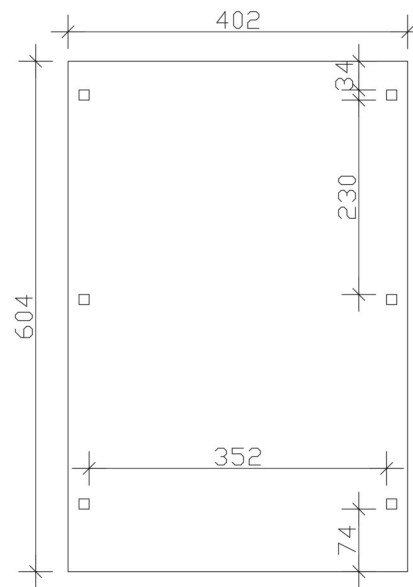

### Datenblatt / Baubeschreibung

Material	Leimholz, Fichte
Farbe	Anthrazit
Farbbehandlung	Lasiert
Größe	402 x 604 cm
Aufstellbreite (Sockelmaß)	376 cm
Aufstelltiefe (Sockelmaß)	496 cm
Außenbreite inkl. Dachüberstand	402 cm
Außentiefe inkl. Dachüberstand	604 cm
Firsthöhe	242 cm
Traufenhöhe	230 cm
Gesamthöhe vorne	242 cm
Gesamthöhe hinten	230 cm
Dachform	Flachdach
Material Dacheindeckung	Dachschalung mit EPDM-Folie
Farbe Dach	Schwarz
Dachstärke	20 mm

Dachfläche	<b>23.96 m<sup>2</sup></b>
Dachneigung	<b>nach hinten</b>
Gefälle	<b>1.2 °</b>
Dachüberstand vorne	<b>74 cm</b>
Dachüberstand hinten	<b>34 cm</b>
Dachüberstand links	<b>13 cm</b>
Dachüberstand rechts	<b>13 cm</b>
Dachblende	<b>Holzblende mit Aluminium-Abschlusskante</b>
Schneelast (sk)	<b>1.25 kN/m<sup>2</sup></b>
Windstaudruck q	<b>0.95 kN/m<sup>2</sup></b>
Grundfläche	<b>24.28 m<sup>2</sup></b>
Umbauter Raum	<b>57.3 m<sup>3</sup></b>
Durchfahrtsbreite	<b>352 cm</b>
Durchfahrtshöhe vorne	<b>223 cm</b>
Durchfahrtshöhe hinten	<b>211 cm</b>
Pfostenstärke	<b>12 x 12 cm</b>
Pfostenlänge	<b>220 cm</b>
Pfostenabstand Breite	<b>352 cm</b>
Pfostenabstand Tiefe	<b>230 cm</b>
Pfostenanzahl	<b>6 Stück</b>
Verankerung	<b>H-Pfostenanker zum Einbetonieren</b>
Montageart	<b>Freistehend</b>
nicht im Lieferumfang enthalten	<b>Beton</b>
Garantie	<b>5 Jahre gemäß unseren Garantiebedingungen</b>
Verpackungsgewicht gesamt	<b>696 kg</b>
Anzahl Packstücke	<b>2</b>
Verpackungsmaß	<b>Breite: 410 cm, Höhe: 63 cm, Tiefe: 120 cm, 651 kg Breite: 80 cm, Höhe: 40 cm, Tiefe: 120 cm, 45 kg</b>
Artikelnummer	<b>250059-16-35</b>
EAN-Nummer	<b>4018211046317</b>
Externe Artikelnummer	<b>12725470</b>

## CARPORT EMSLAND

402 x 604 cm

Grundriss

Schnitt

## CARPORT EMSLAND

402 x 604 cm  
Schnitte und Ansichten Maßstab 1:100

Ansicht Vorne