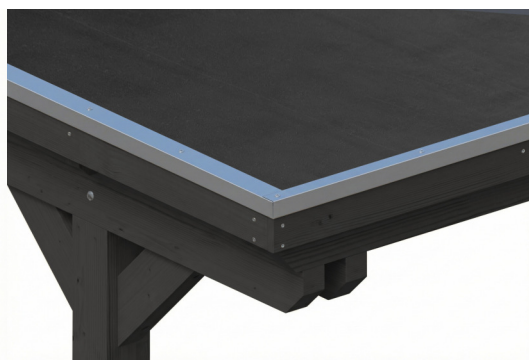

## Flachdach-Carport

### CARPORT EMSLAND

402 x 604 cm

Gestaltungsbeispiel

- Massive Konstruktion aus hochwertigem Leimholz (BSH-Fichte)
- Farblich behandelt in anthrazit
- Dachschalung mit EPDM-Folie
- Pfosten 12 x 12 cm

Carport

## CARPORT EMSLAND 402 X 604 CM MIT EPDM-DACH, ANTHRAZIT

### Datenblatt / Baubeschreibung

Material	Leimholz, Fichte
Farbe	Anthrazit
Farbbehandlung	Lasiert
Größe	402 x 604 cm
Aufstellbreite (Sockelmaß)	376 cm
Aufstelltiefe (Sockelmaß)	496 cm
Außenbreite inkl. Dachüberstand	402 cm
Außentiefe inkl. Dachüberstand	604 cm
Firsthöhe	242 cm
Traufenhöhe	230 cm
Gesamthöhe vorne	242 cm
Gesamthöhe hinten	230 cm
Dachform	Flachdach
Material Dacheindeckung	Dachschalung mit EPDM-Folie
Farbe Dach	Schwarz
Dachstärke	20 mm