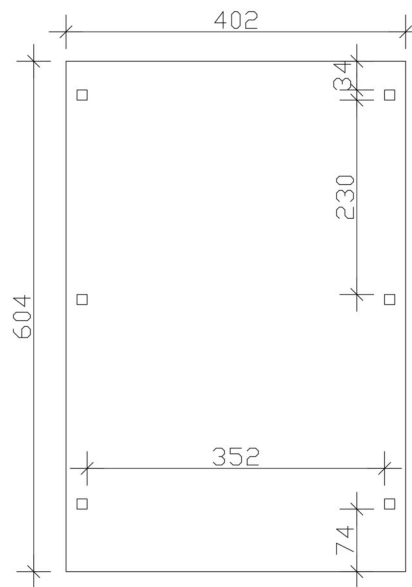

### Datenblatt / Baubeschreibung

Material	Leimholz, Fichte
Farbe	Nussbaum
Farbbehandlung	Lasiert
Größe	402 x 604 cm
Aufstellbreite (Sockelmaß)	376 cm
Aufstelltiefe (Sockelmaß)	496 cm
Außenbreite inkl. Dachüberstand	402 cm
Außentiefe inkl. Dachüberstand	604 cm
Firsthöhe	242 cm
Traufenhöhe	230 cm
Gesamthöhe vorne	242 cm
Gesamthöhe hinten	230 cm
Dachform	Flachdach
Material Dacheindeckung	Stahl-Trapezblech mit Antikondensvlies
Farbe Dach	Anthrazit
Dachstärke	0,5 mm

Dachfläche	<b>23.96 m<sup>2</sup></b>
Dachneigung	<b>nach hinten</b>
Gefälle	<b>1.2 °</b>
Dachüberstand vorne	<b>74 cm</b>
Dachüberstand hinten	<b>34 cm</b>
Dachüberstand links	<b>13 cm</b>
Dachüberstand rechts	<b>13 cm</b>
Dachblende	<b>Holzblende mit Aluminium-Abschlusskante</b>
Schneelast (sk)	<b>1.25 kN/m<sup>2</sup></b>
Windstaudruck q	<b>0.95 kN/m<sup>2</sup></b>
Grundfläche	<b>24.28 m<sup>2</sup></b>
Umbauter Raum	<b>57.3 m<sup>3</sup></b>
Durchfahrtsbreite	<b>352 cm</b>
Durchfahrtshöhe vorne	<b>223 cm</b>
Durchfahrtshöhe hinten	<b>211 cm</b>
Pfostenstärke	<b>12 x 12 cm</b>
Pfostenlänge	<b>220 cm</b>
Pfostenabstand Breite	<b>352 cm</b>
Pfostenabstand Tiefe	<b>230 cm</b>
Pfostenanzahl	<b>6 Stück</b>
Verankerung	<b>H-Pfostenanker zum Einbetonieren</b>
Montageart	<b>Freistehend</b>
nicht im Lieferumfang enthalten	<b>Beton</b>
Garantie	<b>5 Jahre gemäß unseren Garantiebedingungen</b>
Verpackungsgewicht gesamt	<b>528 kg</b>
Anzahl Packstücke	<b>1</b>
Verpackungsmaß	<b>Breite: 410 cm, Höhe: 52 cm, Tiefe: 120 cm, 528 kg</b>
Artikelnummer	<b>250059-03-41</b>
EAN-Nummer	<b>4018211046263</b>
Externe Artikelnummer	<b>12725365</b>

## CARPORT EMSLAND

402 x 604 cm

Grundriss

Schnitt

## CARPORT EMSLAND

402 x 604 cm  
Schnitte und Ansichten Maßstab 1:100

Ansicht Vorne