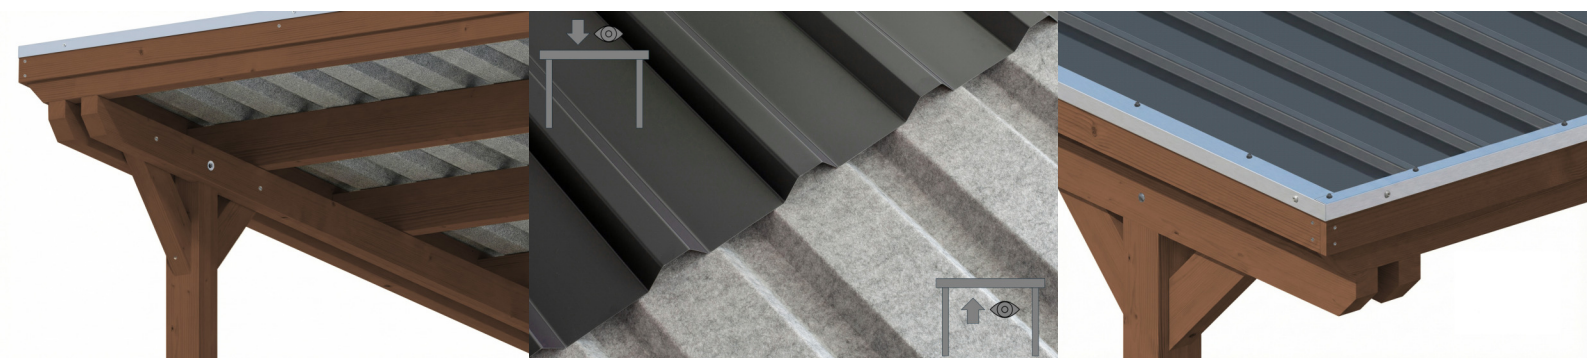

## Flachdach-Carport

### CARPORT EMSLAND

402 x 604 cm

Gestaltungsbeispiel

- Massive Konstruktion aus hochwertigem Leimholz (BSH-Fichte)
- Farblich behandelt in nussbaum
- Stahl-Dachplatten mit Antikondensvlies
- Pfosten 12 x 12 cm

Carport

### Datenblatt / Baubeschreibung

Material	Leimholz, Fichte
Farbe	Nussbaum
Farbbehandlung	Lasiert
Größe	402 x 604 cm
Aufstellbreite (Sockelmaß)	376 cm
Aufstelltiefe (Sockelmaß)	496 cm
Außenbreite inkl. Dachüberstand	402 cm
Außentiefe inkl. Dachüberstand	604 cm
Firsthöhe	242 cm
Traufenhöhe	230 cm
Gesamthöhe vorne	242 cm
Gesamthöhe hinten	230 cm
Dachform	Flachdach
Material Dacheindeckung	Stahl-Trapezblech mit Antikondensvlies
Farbe Dach	Anthrazit
Dachstärke	0,5 mm