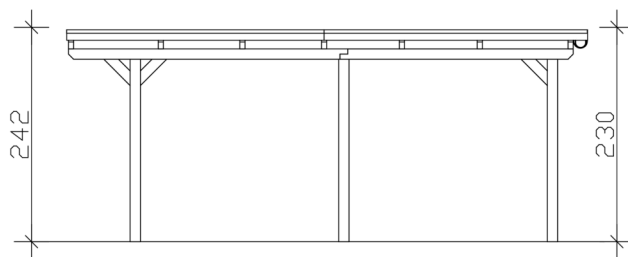

### Datenblatt / Baubeschreibung

Material	Leimholz, Fichte
Farbe	Nussbaum
Farbbehandlung	Lasiert
Größe	402 x 604 cm
Aufstellbreite (Sockelmaß)	376 cm
Aufstelltiefe (Sockelmaß)	496 cm
Außenbreite inkl. Dachüberstand	402 cm
Außentiefe inkl. Dachüberstand	604 cm
Firsthöhe	242 cm
Traufenhöhe	230 cm
Gesamthöhe vorne	242 cm
Gesamthöhe hinten	230 cm
Dachform	Flachdach
Material Dacheindeckung	Stahl-Trapezblech mit Antikondensvlies
Farbe Dach	Anthrazit
Dachstärke	0,5 mm

Dachfläche	<b>23.96 m<sup>2</sup></b>
Dachneigung	<b>nach hinten</b>
Gefälle	<b>1.2 °</b>
Dachüberstand vorne	<b>74 cm</b>
Dachüberstand hinten	<b>34 cm</b>
Dachüberstand links	<b>13 cm</b>
Dachüberstand rechts	<b>13 cm</b>
Dachblende	<b>Holzblende mit Aluminium-Abschlusskante</b>
Schneelast (sk)	<b>1.25 kN/m<sup>2</sup></b>
Windstaudruck q	<b>0.95 kN/m<sup>2</sup></b>
Grundfläche	<b>24.28 m<sup>2</sup></b>
Umbauter Raum	<b>57.3 m<sup>3</sup></b>
Durchfahrtsbreite	<b>352 cm</b>
Durchfahrtshöhe vorne	<b>223 cm</b>
Durchfahrtshöhe hinten	<b>211 cm</b>
Pfostenstärke	<b>12 x 12 cm</b>
Pfostenlänge	<b>220 cm</b>
Pfostenabstand Breite	<b>352 cm</b>
Pfostenabstand Tiefe	<b>230 cm</b>
Pfostenanzahl	<b>6 Stück</b>
Verankerung	<b>H-Pfostenanker zum Einbetonieren</b>
Montageart	<b>Freistehend</b>
nicht im Lieferumfang enthalten	<b>Beton</b>
Garantie	<b>5 Jahre gemäß unseren Garantiebedingungen</b>
Verpackungsgewicht gesamt	<b>528 kg</b>
Anzahl Packstücke	<b>1</b>
Verpackungsmaß	<b>Breite: 410 cm, Höhe: 52 cm, Tiefe: 120 cm, 528 kg</b>
Artikelnummer	<b>250059-03-41</b>
EAN-Nummer	<b>4018211046263</b>
Externe Artikelnummer	<b>12725365</b>

## CARPORT EMSLAND

402 x 604 cm

Grundriss

Schnitt

## CARPORT EMSLAND

402 x 604 cm  
Schnitte und Ansichten Maßstab 1:100

Ansicht Vorne