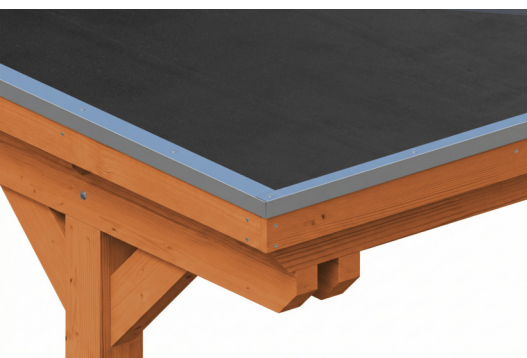

CARPORT EMSLAND

Flachdach-Carport

CARPORT EMSLAND

402 x 846 cm

Gestaltungsbeispiel

- Massive Konstruktion aus hochwertigem Leimholz (BSH-Fichte)
- Farblich behandelt in eiche hell
- Dachschalung mit EPDM-Folie
- Pfosten 12 x 12 cm

Carport

CARPORT EMSLAND 402 X 846 CM MIT EPDM-DACH, EICHE HELL

Datenblatt / Baubeschreibung

Material	Leimholz, Fichte
Farbe	Eiche hell
Farbbehandlung	Lasiert
Größe	402 x 846 cm
Aufstellbreite (Sockelmaß)	376 cm
Aufstelltiefe (Sockelmaß)	738 cm
Außenbreite inkl. Dachüberstand	402 cm
Außentiefe inkl. Dachüberstand	846 cm
Firsthöhe	242 cm
Traufenhöhe	225 cm
Gesamthöhe vorne	242 cm
Gesamthöhe hinten	225 cm
Dachform	Flachdach
Material Dacheindeckung	Dachschalung mit EPDM-Folie
Farbe Dach	Schwarz
Dachstärke	20 mm

Dachfläche	33.59 m²
Dachneigung	nach hinten
Gefälle	1.2 °
Dachüberstand vorne	74 cm
Dachüberstand hinten	34 cm
Dachüberstand links	13 cm
Dachüberstand rechts	13 cm
Dachblende	Holzblende mit Aluminium-Abschlusskante
Schneelast (sk)	1.25 kN/m²
Windstaudruck q	0.95 kN/m²
Grundfläche	34.01 m²
Umbauter Raum	79.41 m³
Durchfahrtsbreite	352 cm
Durchfahrtshöhe vorne	223 cm
Durchfahrtshöhe hinten	206 cm
Pfostenstärke	12 x 12 cm
Pfostenlänge	220 cm
Pfostenabstand Breite	352 cm
Pfostenabstand Tiefe	230 cm
Pfostenanzahl	8 Stück
Verankerung	H-Pfostenanker zum Einbetonieren
Montageart	Freistehend
nicht im Lieferumfang enthalten	Beton
Garantie	5 Jahre gemäß unseren Garantiebedingungen
Verpackungsgewicht gesamt	975 kg
Anzahl Packstücke	2
Verpackungsmaß	Breite: 410 cm, Höhe: 73 cm, Tiefe: 120 cm, 911 kg Breite: 80 cm, Höhe: 40 cm, Tiefe: 120 cm, 64 kg
Artikelnummer	250066-01-35
EAN-Nummer	4018211046355
Externe Artikelnummer	12725307

CARPORT EMSLAND

402 x 846 cm

Ansicht Vorne

Grundriss

CARPORT EMSLAND

402 x 846 cm
Schnitte und Ansichten Maßstab 1:100

Schnitt