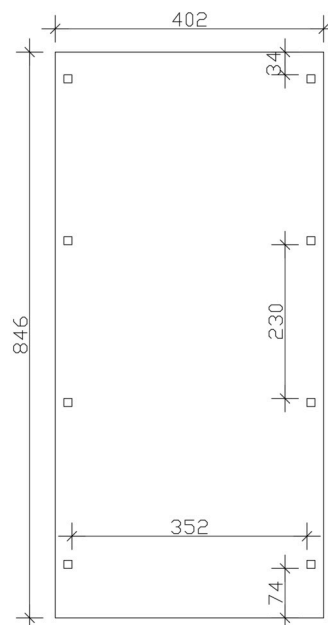

CARPORT EMSLAND

Flachdach-Carport

CARPORT EMSLAND

402 x 846 cm

Gestaltungsbeispiel

- Massive Konstruktion aus hochwertigem Leimholz (BSH-Fichte)
- Farblich behandelt in eiche hell
- Dachschalung mit EPDM-Folie
- Pfosten 12 x 12 cm

Carport

CARPORT EMSLAND 402 X 846 CM MIT EPDM-DACH, EICHE HELL

Datenblatt / Baubeschreibung

Material	Leimholz, Fichte
Farbe	Eiche hell
Farbbehandlung	Lasiert
Größe	402 x 846 cm
Aufstellbreite (Sockelmaß)	376 cm
Aufstelltiefe (Sockelmaß)	738 cm
Außenbreite inkl. Dachüberstand	402 cm
Außentiefe inkl. Dachüberstand	846 cm
Firsthöhe	242 cm
Traufenhöhe	225 cm
Gesamthöhe vorne	242 cm
Gesamthöhe hinten	225 cm
Dachform	Flachdach
Material Dacheindeckung	Dachschalung mit EPDM-Folie
Farbe Dach	Schwarz
Dachstärke	20 mm

Dachfläche	33.59 m²
Dachneigung	nach hinten
Gefälle	1.2 °
Dachüberstand vorne	74 cm
Dachüberstand hinten	34 cm
Dachüberstand links	13 cm
Dachüberstand rechts	13 cm
Dachblende	Holzblende mit Aluminium-Abschlusskante
Schneelast (sk)	1.25 kN/m²
Windstaudruck q	0.95 kN/m²
Grundfläche	34.01 m²
Umbauter Raum	79.41 m³
Durchfahrtsbreite	352 cm
Durchfahrtshöhe vorne	223 cm
Durchfahrtshöhe hinten	206 cm
Pfostenstärke	12 x 12 cm
Pfostenlänge	220 cm
Pfostenabstand Breite	352 cm
Pfostenabstand Tiefe	230 cm
Pfostenanzahl	8 Stück
Verankerung	H-Pfostenanker zum Einbetonieren
Montageart	Freistehend
nicht im Lieferumfang enthalten	Beton
Garantie	5 Jahre gemäß unseren Garantiebedingungen
Verpackungsgewicht gesamt	975 kg
Anzahl Packstücke	2
Verpackungsmaß	Breite: 410 cm, Höhe: 73 cm, Tiefe: 120 cm, 911 kg Breite: 80 cm, Höhe: 40 cm, Tiefe: 120 cm, 64 kg
Artikelnummer	250066-01-35
EAN-Nummer	4018211046355
Externe Artikelnummer	12725307

CARPORT EMSLAND

402 x 846 cm

Ansicht Vorne

Grundriss

CARPORT EMSLAND

402 x 846 cm
Schnitte und Ansichten Maßstab 1:100

Schnitt