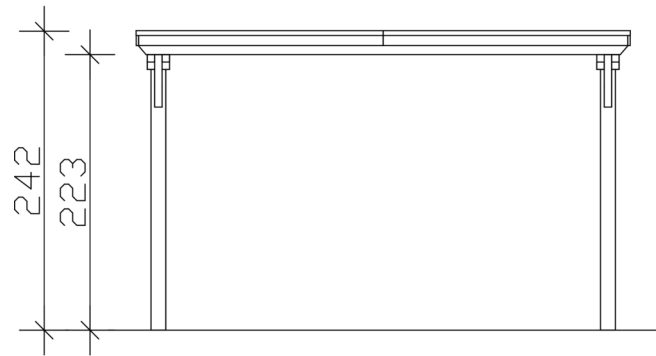

CARPORT EMSLAND

Flachdach-Carport

CARPORT EMSLAND

402 x 846 cm

Gestaltungsbeispiel

- Massive Konstruktion aus hochwertigem Leimholz (BSH-Fichte)
- Farblich behandelt in eiche hell
- Dachschalung mit EPDM-Folie
- Pfosten 12 x 12 cm

Carport

CARPORT EMSLAND 402 X 846 CM MIT EPDM-DACH, EICHE HELL

Datenblatt / Baubeschreibung

Material	Leimholz, Fichte
Farbe	Eiche hell
Farbbehandlung	Lasiert
Größe	402 x 846 cm
Aufstellbreite (Sockelmaß)	376 cm
Aufstelltiefe (Sockelmaß)	738 cm
Außenbreite inkl. Dachüberstand	402 cm
Außentiefe inkl. Dachüberstand	846 cm
Firsthöhe	242 cm
Traufenhöhe	225 cm
Gesamthöhe vorne	242 cm
Gesamthöhe hinten	225 cm
Dachform	Flachdach
Material Dacheindeckung	Dachschalung mit EPDM-Folie
Farbe Dach	Schwarz
Dachstärke	20 mm

Dachfläche	33.59 m²
Dachneigung	nach hinten
Gefälle	1.2 °
Dachüberstand vorne	74 cm
Dachüberstand hinten	34 cm
Dachüberstand links	13 cm
Dachüberstand rechts	13 cm
Dachblende	Holzblende mit Aluminium-Abschlusskante
Schneelast (sk)	1.25 kN/m²
Windstaudruck q	0.95 kN/m²
Grundfläche	34.01 m²
Umbauter Raum	79.41 m³
Durchfahrtsbreite	352 cm
Durchfahrtshöhe vorne	223 cm
Durchfahrtshöhe hinten	206 cm
Pfostenstärke	12 x 12 cm
Pfostenlänge	220 cm
Pfostenabstand Breite	352 cm
Pfostenabstand Tiefe	230 cm
Pfostenanzahl	8 Stück
Verankerung	H-Pfostenanker zum Einbetonieren
Montageart	Freistehend
nicht im Lieferumfang enthalten	Beton
Garantie	5 Jahre gemäß unseren Garantiebedingungen
Verpackungsgewicht gesamt	975 kg
Anzahl Packstücke	2
Verpackungsmaß	Breite: 410 cm, Höhe: 73 cm, Tiefe: 120 cm, 911 kg Breite: 80 cm, Höhe: 40 cm, Tiefe: 120 cm, 64 kg
Artikelnummer	250066-01-35
EAN-Nummer	4018211046355
Externe Artikelnummer	12725307

CARPORT EMSLAND

402 x 846 cm

Ansicht Vorne

Grundriss

CARPORT EMSLAND

402 x 846 cm
Schnitte und Ansichten Maßstab 1:100

Schnitt