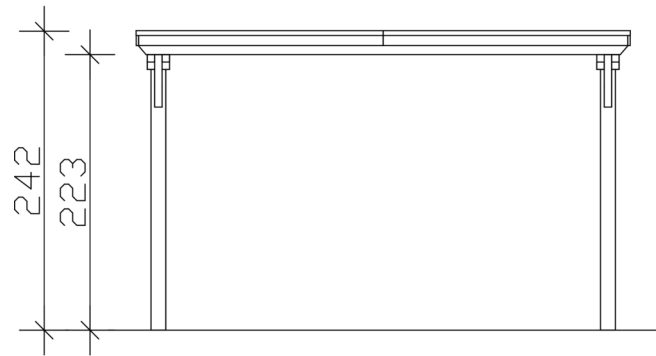

CARPORT EMSLAND

Flachdach-Carport

CARPORT EMSLAND

402 x 846 cm

Gestaltungsbeispiel

- Massive Konstruktion aus hochwertigem Leimholz (BSH-Fichte)
- Farblich behandelt in eiche hell
- Stahl-Dachplatten mit Antikondensvlies
- Pfosten 12 x 12 cm

Carport

CARPORT EMSLAND 402 X 846 CM, STAHL-DACHPLATTEN MIT ANTIKONDENSVLIES, EICHE HELL

Datenblatt / Baubeschreibung

Material	Leimholz, Fichte
Farbe	Eiche hell
Farbbehandlung	Lasiert
Größe	402 x 846 cm
Aufstellbreite (Sockelmaß)	376 cm
Aufstelltiefe (Sockelmaß)	738 cm
Außenbreite inkl. Dachüberstand	402 cm
Außentiefe inkl. Dachüberstand	846 cm
Firsthöhe	242 cm
Traufenhöhe	225 cm
Gesamthöhe vorne	242 cm
Gesamthöhe hinten	225 cm
Dachform	Flachdach
Material Dacheindeckung	Stahl-Trapezblech mit Antikondensvlies
Farbe Dach	Anthrazit
Dachstärke	0,5 mm

Dachfläche	33.59 m²
Dachneigung	nach hinten
Gefälle	1.2 °
Dachüberstand vorne	74 cm
Dachüberstand hinten	34 cm
Dachüberstand links	13 cm
Dachüberstand rechts	13 cm
Dachblende	Holzblende mit Aluminium-Abschlusskante
Schneelast (sk)	1.25 kN/m²
Windstaudruck q	0.95 kN/m²
Grundfläche	34.01 m²
Umbauter Raum	79.41 m³
Durchfahrtsbreite	352 cm
Durchfahrtshöhe vorne	223 cm
Durchfahrtshöhe hinten	206 cm
Pfostenstärke	12 x 12 cm
Pfostenlänge	220 cm
Pfostenabstand Breite	352 cm
Pfostenabstand Tiefe	230 cm
Pfostenanzahl	8 Stück
Verankerung	H-Pfostenanker zum Einbetonieren
Montageart	Freistehend
nicht im Lieferumfang enthalten	Beton
Garantie	5 Jahre gemäß unseren Garantiebedingungen
Verpackungsgewicht gesamt	722 kg
Anzahl Packstücke	1
Verpackungsmaß	Breite: 410 cm, Höhe: 58 cm, Tiefe: 120 cm, 722 kg
Artikelnummer	250066-01-41
EAN-Nummer	4018211046362
Externe Artikelnummer	12725360

CARPORT EMSLAND

402 x 846 cm

Ansicht Vorne

Grundriss

CARPORT EMSLAND

402 x 846 cm
Schnitte und Ansichten Maßstab 1:100

Schnitt