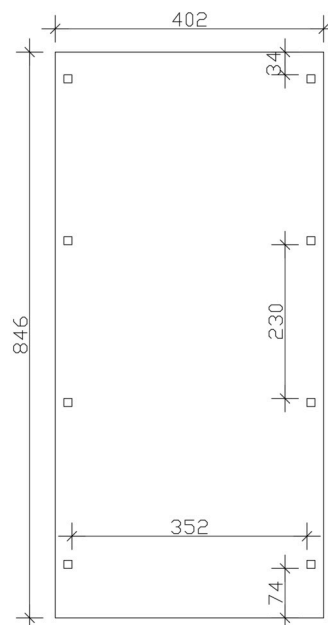

CARPORT EMSLAND

Flachdach-Carport

CARPORT EMSLAND

402 x 846 cm

Gestaltungsbeispiel

- Massive Konstruktion aus hochwertigem Leimholz (BSH-Fichte)
- Farblich behandelt in eiche hell
- Stahl-Dachplatten mit Antikondensvlies
- Pfosten 12 x 12 cm

Carport

CARPORT EMSLAND 402 X 846 CM, STAHL-DACHPLATTEN MIT ANTIKONDENSVLIES, EICHE HELL

Datenblatt / Baubeschreibung

Material	Leimholz, Fichte
Farbe	Eiche hell
Farbbehandlung	Lasiert
Größe	402 x 846 cm
Aufstellbreite (Sockelmaß)	376 cm
Aufstelltiefe (Sockelmaß)	738 cm
Außenbreite inkl. Dachüberstand	402 cm
Außentiefe inkl. Dachüberstand	846 cm
Firsthöhe	242 cm
Traufenhöhe	225 cm
Gesamthöhe vorne	242 cm
Gesamthöhe hinten	225 cm
Dachform	Flachdach
Material Dacheindeckung	Stahl-Trapezblech mit Antikondensvlies
Farbe Dach	Anthrazit
Dachstärke	0,5 mm

Dachfläche	33.59 m²
Dachneigung	nach hinten
Gefälle	1.2 °
Dachüberstand vorne	74 cm
Dachüberstand hinten	34 cm
Dachüberstand links	13 cm
Dachüberstand rechts	13 cm
Dachblende	Holzblende mit Aluminium-Abschlusskante
Schneelast (sk)	1.25 kN/m²
Windstaudruck q	0.95 kN/m²
Grundfläche	34.01 m²
Umbauter Raum	79.41 m³
Durchfahrtsbreite	352 cm
Durchfahrtshöhe vorne	223 cm
Durchfahrtshöhe hinten	206 cm
Pfostenstärke	12 x 12 cm
Pfostenlänge	220 cm
Pfostenabstand Breite	352 cm
Pfostenabstand Tiefe	230 cm
Pfostenanzahl	8 Stück
Verankerung	H-Pfostenanker zum Einbetonieren
Montageart	Freistehend
nicht im Lieferumfang enthalten	Beton
Garantie	5 Jahre gemäß unseren Garantiebedingungen
Verpackungsgewicht gesamt	722 kg
Anzahl Packstücke	1
Verpackungsmaß	Breite: 410 cm, Höhe: 58 cm, Tiefe: 120 cm, 722 kg
Artikelnummer	250066-01-41
EAN-Nummer	4018211046362
Externe Artikelnummer	12725360

CARPORT EMSLAND

402 x 846 cm

Ansicht Vorne

Grundriss

CARPORT EMSLAND

402 x 846 cm
Schnitte und Ansichten Maßstab 1:100

Schnitt