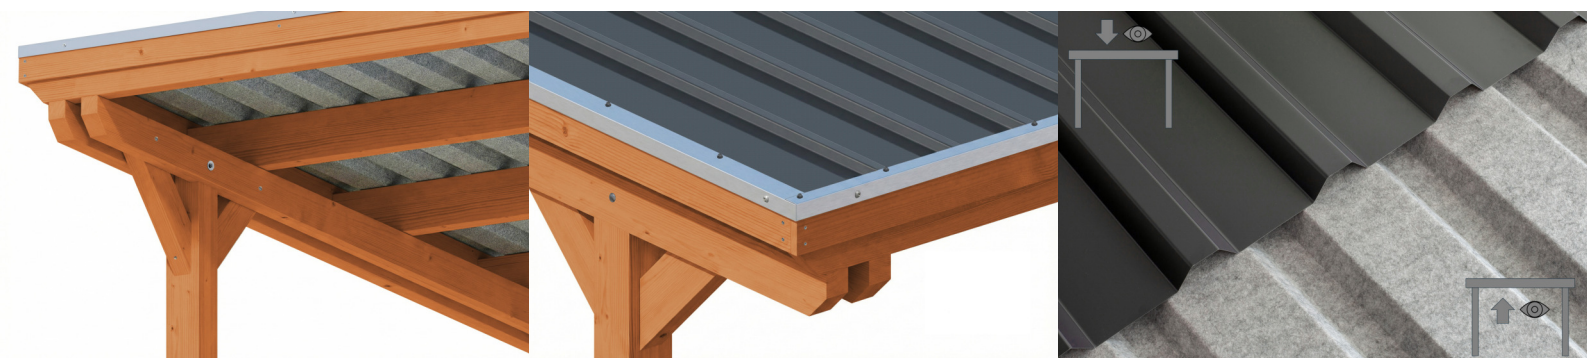

CARPORT EMSLAND

Flachdach-Carport

CARPORT EMSLAND

402 x 846 cm

Gestaltungsbeispiel

- Massive Konstruktion aus hochwertigem Leimholz (BSH-Fichte)
- Farblich behandelt in eiche hell
- Stahl-Dachplatten mit Antikondensvlies
- Pfosten 12 x 12 cm

Carport

CARPORT EMSLAND 402 X 846 CM, STAHL-DACHPLATTEN MIT ANTIKONDENSVLIES, EICHE HELL

Datenblatt / Baubeschreibung

Material	Leimholz, Fichte
Farbe	Eiche hell
Farbbehandlung	Lasiert
Größe	402 x 846 cm
Aufstellbreite (Sockelmaß)	376 cm
Aufstelltiefe (Sockelmaß)	738 cm
Außenbreite inkl. Dachüberstand	402 cm
Außentiefe inkl. Dachüberstand	846 cm
Firsthöhe	242 cm
Traufenhöhe	225 cm
Gesamthöhe vorne	242 cm
Gesamthöhe hinten	225 cm
Dachform	Flachdach
Material Dacheindeckung	Stahl-Trapezblech mit Antikondensvlies
Farbe Dach	Anthrazit
Dachstärke	0,5 mm

Dachfläche	33.59 m²
Dachneigung	nach hinten
Gefälle	1.2 °
Dachüberstand vorne	74 cm
Dachüberstand hinten	34 cm
Dachüberstand links	13 cm
Dachüberstand rechts	13 cm
Dachblende	Holzblende mit Aluminium-Abschlusskante
Schneelast (sk)	1.25 kN/m²
Windstaudruck q	0.95 kN/m²
Grundfläche	34.01 m²
Umbauter Raum	79.41 m³
Durchfahrtsbreite	352 cm
Durchfahrtshöhe vorne	223 cm
Durchfahrtshöhe hinten	206 cm
Pfostenstärke	12 x 12 cm
Pfostenlänge	220 cm
Pfostenabstand Breite	352 cm
Pfostenabstand Tiefe	230 cm
Pfostenanzahl	8 Stück
Verankerung	H-Pfostenanker zum Einbetonieren
Montageart	Freistehend
nicht im Lieferumfang enthalten	Beton
Garantie	5 Jahre gemäß unseren Garantiebedingungen
Verpackungsgewicht gesamt	722 kg
Anzahl Packstücke	1
Verpackungsmaß	Breite: 410 cm, Höhe: 58 cm, Tiefe: 120 cm, 722 kg
Artikelnummer	250066-01-41
EAN-Nummer	4018211046362
Externe Artikelnummer	12725360

CARPORT EMSLAND

402 x 846 cm

Ansicht Vorne

Grundriss

CARPORT EMSLAND

402 x 846 cm
Schnitte und Ansichten Maßstab 1:100

Schnitt