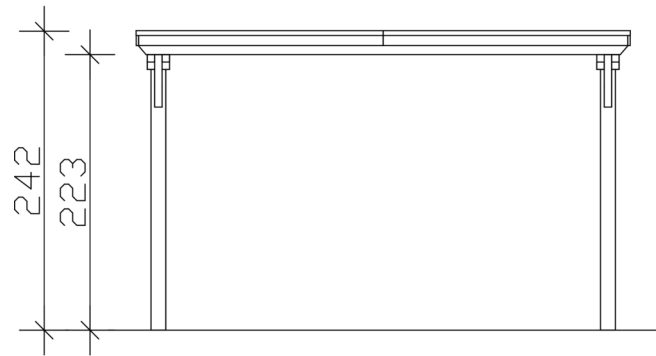

### Datenblatt / Baubeschreibung

Material	Leimholz, Fichte
Farbe	Weiß
Farbbehandlung	Lasiert
Größe	402 x 846 cm
Aufstellbreite (Sockelmaß)	376 cm
Aufstelltiefe (Sockelmaß)	738 cm
Außenbreite inkl. Dachüberstand	402 cm
Außentiefe inkl. Dachüberstand	846 cm
Firsthöhe	242 cm
Traufenhöhe	225 cm
Gesamthöhe vorne	242 cm
Gesamthöhe hinten	225 cm
Dachform	Flachdach
Material Dacheindeckung	Dachschalung mit EPDM-Folie
Farbe Dach	Schwarz
Dachstärke	20 mm

Dachfläche	<b>33.59 m<sup>2</sup></b>
Dachneigung	<b>nach hinten</b>
Gefälle	<b>1.2 °</b>
Dachüberstand vorne	<b>74 cm</b>
Dachüberstand hinten	<b>34 cm</b>
Dachüberstand links	<b>13 cm</b>
Dachüberstand rechts	<b>13 cm</b>
Dachblende	<b>Holzblende mit Aluminium-Abschlusskante</b>
Schneelast (sk)	<b>1.25 kN/m<sup>2</sup></b>
Windstaudruck q	<b>0.95 kN/m<sup>2</sup></b>
Grundfläche	<b>34.01 m<sup>2</sup></b>
Umbauter Raum	<b>79.41 m<sup>3</sup></b>
Durchfahrtsbreite	<b>352 cm</b>
Durchfahrtshöhe vorne	<b>223 cm</b>
Durchfahrtshöhe hinten	<b>206 cm</b>
Pfostenstärke	<b>12 x 12 cm</b>
Pfostenlänge	<b>220 cm</b>
Pfostenabstand Breite	<b>352 cm</b>
Pfostenabstand Tiefe	<b>230 cm</b>
Pfostenanzahl	<b>8 Stück</b>
Verankerung	<b>H-Pfostenanker zum Einbetonieren</b>
Montageart	<b>Freistehend</b>
nicht im Lieferumfang enthalten	<b>Beton</b>
Garantie	<b>5 Jahre gemäß unseren Garantiebedingungen</b>
Verpackungsgewicht gesamt	<b>975 kg</b>
Anzahl Packstücke	<b>2</b>
Verpackungsmaß	<b>Breite: 410 cm, Höhe: 73 cm, Tiefe: 120 cm, 911 kg Breite: 80 cm, Höhe: 40 cm, Tiefe: 120 cm, 64 kg</b>
Artikelnummer	<b>250066-11-35</b>
EAN-Nummer	<b>4018211046393</b>
Externe Artikelnummer	<b>12725412</b>

## CARPORT EMSLAND

402 x 846 cm

Ansicht Vorne

Grundriss

## CARPORT EMSLAND

402 x 846 cm  
Schnitte und Ansichten Maßstab 1:100

Schnitt