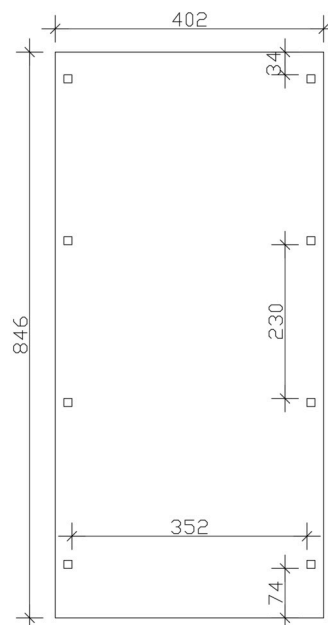

### Datenblatt / Baubeschreibung

Material	Leimholz, Fichte
Farbe	Weiß
Farbbehandlung	Lasiert
Größe	402 x 846 cm
Aufstellbreite (Sockelmaß)	376 cm
Aufstelltiefe (Sockelmaß)	738 cm
Außenbreite inkl. Dachüberstand	402 cm
Außentiefe inkl. Dachüberstand	846 cm
Firsthöhe	242 cm
Traufenhöhe	225 cm
Gesamthöhe vorne	242 cm
Gesamthöhe hinten	225 cm
Dachform	Flachdach
Material Dacheindeckung	Dachschalung mit EPDM-Folie
Farbe Dach	Schwarz
Dachstärke	20 mm

Dachfläche	<b>33.59 m<sup>2</sup></b>
Dachneigung	<b>nach hinten</b>
Gefälle	<b>1.2 °</b>
Dachüberstand vorne	<b>74 cm</b>
Dachüberstand hinten	<b>34 cm</b>
Dachüberstand links	<b>13 cm</b>
Dachüberstand rechts	<b>13 cm</b>
Dachblende	<b>Holzblende mit Aluminium-Abschlusskante</b>
Schneelast (sk)	<b>1.25 kN/m<sup>2</sup></b>
Windstaudruck q	<b>0.95 kN/m<sup>2</sup></b>
Grundfläche	<b>34.01 m<sup>2</sup></b>
Umbauter Raum	<b>79.41 m<sup>3</sup></b>
Durchfahrtsbreite	<b>352 cm</b>
Durchfahrtshöhe vorne	<b>223 cm</b>
Durchfahrtshöhe hinten	<b>206 cm</b>
Pfostenstärke	<b>12 x 12 cm</b>
Pfostenlänge	<b>220 cm</b>
Pfostenabstand Breite	<b>352 cm</b>
Pfostenabstand Tiefe	<b>230 cm</b>
Pfostenanzahl	<b>8 Stück</b>
Verankerung	<b>H-Pfostenanker zum Einbetonieren</b>
Montageart	<b>Freistehend</b>
nicht im Lieferumfang enthalten	<b>Beton</b>
Garantie	<b>5 Jahre gemäß unseren Garantiebedingungen</b>
Verpackungsgewicht gesamt	<b>975 kg</b>
Anzahl Packstücke	<b>2</b>
Verpackungsmaß	<b>Breite: 410 cm, Höhe: 73 cm, Tiefe: 120 cm, 911 kg Breite: 80 cm, Höhe: 40 cm, Tiefe: 120 cm, 64 kg</b>
Artikelnummer	<b>250066-11-35</b>
EAN-Nummer	<b>4018211046393</b>
Externe Artikelnummer	<b>12725412</b>

## CARPORT EMSLAND

402 x 846 cm

Ansicht Vorne

Grundriss

## CARPORT EMSLAND

402 x 846 cm  
Schnitte und Ansichten Maßstab 1:100

Schnitt