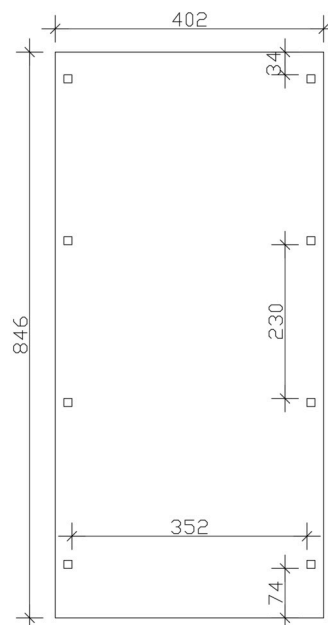

### Datenblatt / Baubeschreibung

Material	Leimholz, Fichte
Farbe	Anthrazit
Farbbehandlung	Lasiert
Größe	402 x 846 cm
Aufstellbreite (Sockelmaß)	376 cm
Aufstelltiefe (Sockelmaß)	738 cm
Außenbreite inkl. Dachüberstand	402 cm
Außentiefe inkl. Dachüberstand	846 cm
Firsthöhe	242 cm
Traufenhöhe	225 cm
Gesamthöhe vorne	242 cm
Gesamthöhe hinten	225 cm
Dachform	Flachdach
Material Dacheindeckung	Dachschalung mit EPDM-Folie
Farbe Dach	Schwarz
Dachstärke	20 mm

Dachfläche	<b>33.59 m<sup>2</sup></b>
Dachneigung	<b>nach hinten</b>
Gefälle	<b>1.2 °</b>
Dachüberstand vorne	<b>74 cm</b>
Dachüberstand hinten	<b>34 cm</b>
Dachüberstand links	<b>13 cm</b>
Dachüberstand rechts	<b>13 cm</b>
Dachblende	<b>Holzblende mit Aluminium-Abschlusskante</b>
Schneelast (sk)	<b>1.25 kN/m<sup>2</sup></b>
Windstaudruck q	<b>0.95 kN/m<sup>2</sup></b>
Grundfläche	<b>34.01 m<sup>2</sup></b>
Umbauter Raum	<b>79.41 m<sup>3</sup></b>
Durchfahrtsbreite	<b>352 cm</b>
Durchfahrtshöhe vorne	<b>223 cm</b>
Durchfahrtshöhe hinten	<b>206 cm</b>
Pfostenstärke	<b>12 x 12 cm</b>
Pfostenlänge	<b>220 cm</b>
Pfostenabstand Breite	<b>352 cm</b>
Pfostenabstand Tiefe	<b>230 cm</b>
Pfostenanzahl	<b>8 Stück</b>
Verankerung	<b>H-Pfostenanker zum Einbetonieren</b>
Montageart	<b>Freistehend</b>
nicht im Lieferumfang enthalten	<b>Beton</b>
Garantie	<b>5 Jahre gemäß unseren Garantiebedingungen</b>
Verpackungsgewicht gesamt	<b>975 kg</b>
Anzahl Packstücke	<b>2</b>
Verpackungsmaß	<b>Breite: 410 cm, Höhe: 73 cm, Tiefe: 120 cm, 911 kg Breite: 80 cm, Höhe: 40 cm, Tiefe: 120 cm, 64 kg</b>
Artikelnummer	<b>250066-16-35</b>
EAN-Nummer	<b>4018211046430</b>
Externe Artikelnummer	<b>12725287</b>

## CARPORT EMSLAND

402 x 846 cm

Ansicht Vorne

Grundriss

# CARPORT EMSLAND

402 x 846 cm  
Schnitte und Ansichten Maßstab 1:100

Schnitt