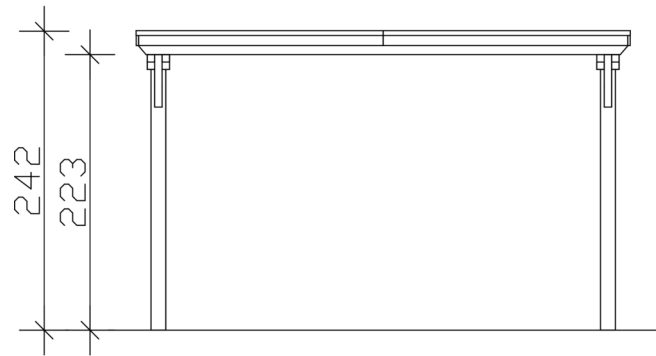

### Datenblatt / Baubeschreibung

Material	Leimholz, Fichte
Farbe	Anthrazit
Farbbehandlung	Lasiert
Größe	402 x 846 cm
Aufstellbreite (Sockelmaß)	376 cm
Aufstelltiefe (Sockelmaß)	738 cm
Außenbreite inkl. Dachüberstand	402 cm
Außentiefe inkl. Dachüberstand	846 cm
Firsthöhe	242 cm
Traufenhöhe	225 cm
Gesamthöhe vorne	242 cm
Gesamthöhe hinten	225 cm
Dachform	Flachdach
Material Dacheindeckung	Dachschalung mit EPDM-Folie
Farbe Dach	Schwarz
Dachstärke	20 mm

Dachfläche	<b>33.59 m<sup>2</sup></b>
Dachneigung	<b>nach hinten</b>
Gefälle	<b>1.2 °</b>
Dachüberstand vorne	<b>74 cm</b>
Dachüberstand hinten	<b>34 cm</b>
Dachüberstand links	<b>13 cm</b>
Dachüberstand rechts	<b>13 cm</b>
Dachblende	<b>Holzblende mit Aluminium-Abschlusskante</b>
Schneelast (sk)	<b>1.25 kN/m<sup>2</sup></b>
Windstaudruck q	<b>0.95 kN/m<sup>2</sup></b>
Grundfläche	<b>34.01 m<sup>2</sup></b>
Umbauter Raum	<b>79.41 m<sup>3</sup></b>
Durchfahrtsbreite	<b>352 cm</b>
Durchfahrtshöhe vorne	<b>223 cm</b>
Durchfahrtshöhe hinten	<b>206 cm</b>
Pfostenstärke	<b>12 x 12 cm</b>
Pfostenlänge	<b>220 cm</b>
Pfostenabstand Breite	<b>352 cm</b>
Pfostenabstand Tiefe	<b>230 cm</b>
Pfostenanzahl	<b>8 Stück</b>
Verankerung	<b>H-Pfostenanker zum Einbetonieren</b>
Montageart	<b>Freistehend</b>
nicht im Lieferumfang enthalten	<b>Beton</b>
Garantie	<b>5 Jahre gemäß unseren Garantiebedingungen</b>
Verpackungsgewicht gesamt	<b>975 kg</b>
Anzahl Packstücke	<b>2</b>
Verpackungsmaß	<b>Breite: 410 cm, Höhe: 73 cm, Tiefe: 120 cm, 911 kg Breite: 80 cm, Höhe: 40 cm, Tiefe: 120 cm, 64 kg</b>
Artikelnummer	<b>250066-16-35</b>
EAN-Nummer	<b>4018211046430</b>
Externe Artikelnummer	<b>12725287</b>

## CARPORT EMSLAND

402 x 846 cm

Ansicht Vorne

Grundriss