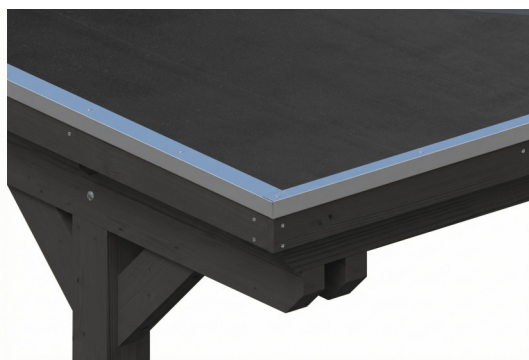

## Flachdach-Carport

CARPORT EMSLAND  
402 x 846 cm

Gestaltungsbeispiel

- Massive Konstruktion aus hochwertigem Leimholz (BSH-Fichte)
- Farblich behandelt in anthrazit
- Dachschalung mit EPDM-Folie
- Pfosten 12 x 12 cm

Carport

## CARPORT EMSLAND 402 X 846 CM MIT EPDM-DACH, ANTHRAZIT

### Datenblatt / Baubeschreibung

Material	Leimholz, Fichte
Farbe	Anthrazit
Farbbehandlung	Lasiert
Größe	402 x 846 cm
Aufstellbreite (Sockelmaß)	376 cm
Aufstelltiefe (Sockelmaß)	738 cm
Außenbreite inkl. Dachüberstand	402 cm
Außentiefe inkl. Dachüberstand	846 cm
Firsthöhe	242 cm
Traufenhöhe	225 cm
Gesamthöhe vorne	242 cm
Gesamthöhe hinten	225 cm
Dachform	Flachdach
Material Dacheindeckung	Dachschalung mit EPDM-Folie
Farbe Dach	Schwarz
Dachstärke	20 mm