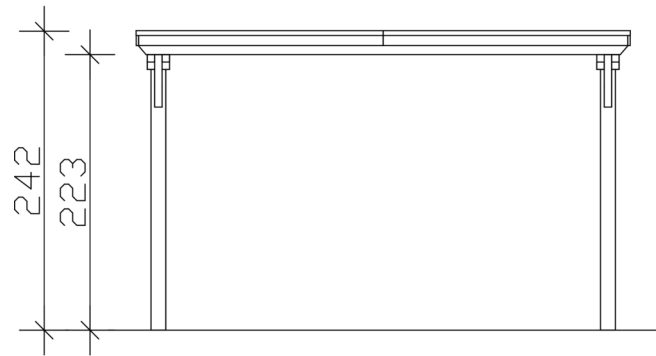

### Datenblatt / Baubeschreibung

Material	Leimholz, Fichte
Farbe	Anthrazit
Farbbehandlung	Lasiert
Größe	402 x 846 cm
Aufstellbreite (Sockelmaß)	376 cm
Aufstelltiefe (Sockelmaß)	738 cm
Außenbreite inkl. Dachüberstand	402 cm
Außentiefe inkl. Dachüberstand	846 cm
Firsthöhe	242 cm
Traufenhöhe	225 cm
Gesamthöhe vorne	242 cm
Gesamthöhe hinten	225 cm
Dachform	Flachdach
Material Dacheindeckung	Stahl-Trapezblech mit Antikondensvlies
Farbe Dach	Anthrazit
Dachstärke	0,5 mm

Dachfläche	<b>33.59 m<sup>2</sup></b>
Dachneigung	<b>nach hinten</b>
Gefälle	<b>1.2 °</b>
Dachüberstand vorne	<b>74 cm</b>
Dachüberstand hinten	<b>34 cm</b>
Dachüberstand links	<b>13 cm</b>
Dachüberstand rechts	<b>13 cm</b>
Dachblende	<b>Holzblende mit Aluminium-Abschlusskante</b>
Schneelast (sk)	<b>1.25 kN/m<sup>2</sup></b>
Windstaudruck q	<b>0.95 kN/m<sup>2</sup></b>
Grundfläche	<b>34.01 m<sup>2</sup></b>
Umbauter Raum	<b>79.41 m<sup>3</sup></b>
Durchfahrtsbreite	<b>352 cm</b>
Durchfahrtshöhe vorne	<b>223 cm</b>
Durchfahrtshöhe hinten	<b>206 cm</b>
Pfostenstärke	<b>12 x 12 cm</b>
Pfostenlänge	<b>220 cm</b>
Pfostenabstand Breite	<b>352 cm</b>
Pfostenabstand Tiefe	<b>230 cm</b>
Pfostenanzahl	<b>8 Stück</b>
Verankerung	<b>H-Pfostenanker zum Einbetonieren</b>
Montageart	<b>Freistehend</b>
nicht im Lieferumfang enthalten	<b>Beton</b>
Garantie	<b>5 Jahre gemäß unseren Garantiebedingungen</b>
Verpackungsgewicht gesamt	<b>722 kg</b>
Anzahl Packstücke	<b>1</b>
Verpackungsmaß	<b>Breite: 410 cm, Höhe: 58 cm, Tiefe: 120 cm, 722 kg</b>
Artikelnummer	<b>250066-16-41</b>
EAN-Nummer	<b>4018211046447</b>
Externe Artikelnummer	<b>12725466</b>

## CARPORT EMSLAND

402 x 846 cm

Ansicht Vorne

Grundriss