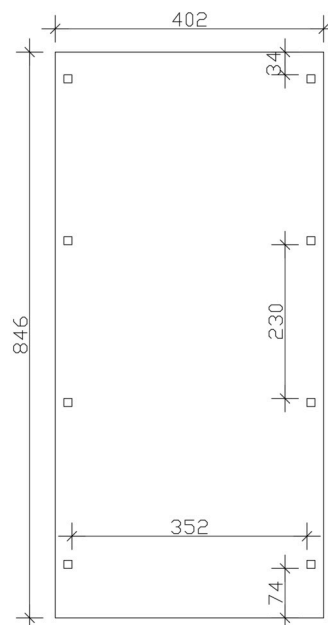

### Datenblatt / Baubeschreibung

Material	Leimholz, Fichte
Farbe	Anthrazit
Farbbehandlung	Lasiert
Größe	402 x 846 cm
Aufstellbreite (Sockelmaß)	376 cm
Aufstelltiefe (Sockelmaß)	738 cm
Außenbreite inkl. Dachüberstand	402 cm
Außentiefe inkl. Dachüberstand	846 cm
Firsthöhe	242 cm
Traufenhöhe	225 cm
Gesamthöhe vorne	242 cm
Gesamthöhe hinten	225 cm
Dachform	Flachdach
Material Dacheindeckung	Stahl-Trapezblech mit Antikondensvlies
Farbe Dach	Anthrazit
Dachstärke	0,5 mm

Dachfläche	<b>33.59 m<sup>2</sup></b>
Dachneigung	<b>nach hinten</b>
Gefälle	<b>1.2 °</b>
Dachüberstand vorne	<b>74 cm</b>
Dachüberstand hinten	<b>34 cm</b>
Dachüberstand links	<b>13 cm</b>
Dachüberstand rechts	<b>13 cm</b>
Dachblende	<b>Holzblende mit Aluminium-Abschlusskante</b>
Schneelast (sk)	<b>1.25 kN/m<sup>2</sup></b>
Windstaudruck q	<b>0.95 kN/m<sup>2</sup></b>
Grundfläche	<b>34.01 m<sup>2</sup></b>
Umbauter Raum	<b>79.41 m<sup>3</sup></b>
Durchfahrtsbreite	<b>352 cm</b>
Durchfahrtshöhe vorne	<b>223 cm</b>
Durchfahrtshöhe hinten	<b>206 cm</b>
Pfostenstärke	<b>12 x 12 cm</b>
Pfostenlänge	<b>220 cm</b>
Pfostenabstand Breite	<b>352 cm</b>
Pfostenabstand Tiefe	<b>230 cm</b>
Pfostenanzahl	<b>8 Stück</b>
Verankerung	<b>H-Pfostenanker zum Einbetonieren</b>
Montageart	<b>Freistehend</b>
nicht im Lieferumfang enthalten	<b>Beton</b>
Garantie	<b>5 Jahre gemäß unseren Garantiebedingungen</b>
Verpackungsgewicht gesamt	<b>722 kg</b>
Anzahl Packstücke	<b>1</b>
Verpackungsmaß	<b>Breite: 410 cm, Höhe: 58 cm, Tiefe: 120 cm, 722 kg</b>
Artikelnummer	<b>250066-16-41</b>
EAN-Nummer	<b>4018211046447</b>
Externe Artikelnummer	<b>12725466</b>

## CARPORT EMSLAND

402 x 846 cm

Ansicht Vorne

Grundriss

# CARPORT EMSLAND

402 x 846 cm  
Schnitte und Ansichten Maßstab 1:100

Schnitt