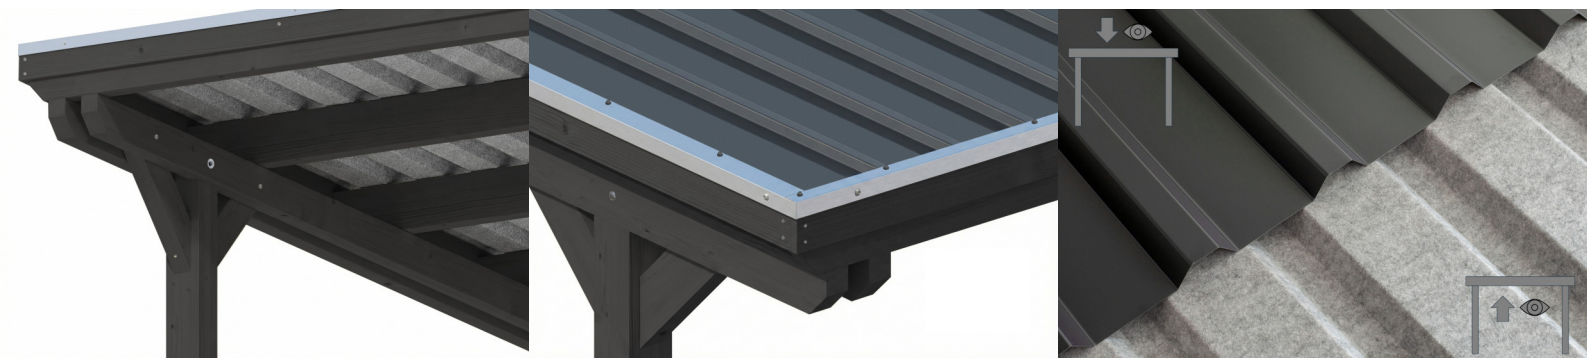

## Flachdach-Carport

### CARPORT EMSLAND

402 x 846 cm

Gestaltungsbeispiel

- Massive Konstruktion aus hochwertigem Leimholz (BSH-Fichte)
- Farblich behandelt in anthrazit
- Stahl-Dachplatten mit Antikondensvlies
- Pfosten 12 x 12 cm

Carport

### Datenblatt / Baubeschreibung

Material	Leimholz, Fichte
Farbe	Anthrazit
Farbbehandlung	Lasiert
Größe	402 x 846 cm
Aufstellbreite (Sockelmaß)	376 cm
Aufstelltiefe (Sockelmaß)	738 cm
Außenbreite inkl. Dachüberstand	402 cm
Außentiefe inkl. Dachüberstand	846 cm
Firsthöhe	242 cm
Traufenhöhe	225 cm
Gesamthöhe vorne	242 cm
Gesamthöhe hinten	225 cm
Dachform	Flachdach
Material Dacheindeckung	Stahl-Trapezblech mit Antikondensvlies
Farbe Dach	Anthrazit
Dachstärke	0,5 mm