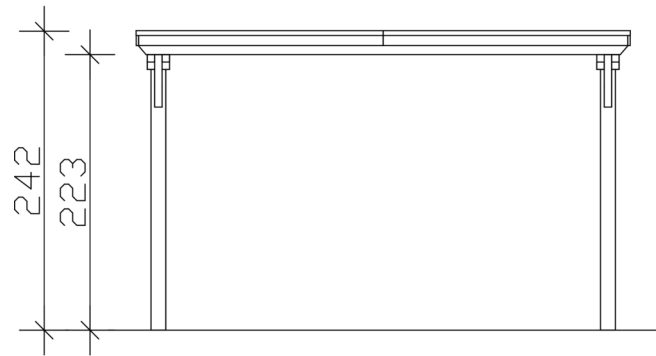

CARPORT EMSLAND

Flachdach-Carport

CARPORT EMSLAND

402 x 846 cm

Gestaltungsbeispiel

- Massive Konstruktion aus hochwertigem Leimholz (BSH-Fichte)
- Farblich behandelt in schiefergrau
- Dachschalung mit EPDM-Folie
- Pfosten 12 x 12 cm

Carport

CARPORT EMSLAND 402 X 846 CM MIT EPDM-DACH, SCHIEFERGRAU

Datenblatt / Baubeschreibung

Material	Leimholz, Fichte
Farbe	Schiefergrau
Farbbehandlung	Lasiert
Größe	402 x 846 cm
Aufstellbreite (Sockelmaß)	376 cm
Aufstelltiefe (Sockelmaß)	738 cm
Außenbreite inkl. Dachüberstand	402 cm
Außentiefe inkl. Dachüberstand	846 cm
Firsthöhe	242 cm
Traufenhöhe	225 cm
Gesamthöhe vorne	242 cm
Gesamthöhe hinten	225 cm
Dachform	Flachdach
Material Dacheindeckung	Dachschalung mit EPDM-Folie
Farbe Dach	Schwarz
Dachstärke	20 mm

Dachfläche	33.59 m²
Dachneigung	nach hinten
Gefälle	1.2 °
Dachüberstand vorne	74 cm
Dachüberstand hinten	34 cm
Dachüberstand links	13 cm
Dachüberstand rechts	13 cm
Dachblende	Holzblende mit Aluminium-Abschlusskante
Schneelast (sk)	1.25 kN/m²
Windstaudruck q	0.95 kN/m²
Grundfläche	34.01 m²
Umbauter Raum	79.41 m³
Durchfahrtsbreite	352 cm
Durchfahrtshöhe vorne	223 cm
Durchfahrtshöhe hinten	206 cm
Pfostenstärke	12 x 12 cm
Pfostenlänge	220 cm
Pfostenabstand Breite	352 cm
Pfostenabstand Tiefe	230 cm
Pfostenanzahl	8 Stück
Verankerung	H-Pfostenanker zum Einbetonieren
Montageart	Freistehend
nicht im Lieferumfang enthalten	Beton
Garantie	5 Jahre gemäß unseren Garantiebedingungen
Verpackungsgewicht gesamt	975 kg
Anzahl Packstücke	2
Verpackungsmaß	Breite: 410 cm, Höhe: 73 cm, Tiefe: 120 cm, 911 kg Breite: 80 cm, Höhe: 40 cm, Tiefe: 120 cm, 64 kg
Artikelnummer	250066-13-35
EAN-Nummer	4018211046416
Externe Artikelnummer	12725409

CARPORT EMSLAND

402 x 846 cm

Ansicht Vorne

Grundriss

CARPORT EMSLAND

402 x 846 cm
Schnitte und Ansichten Maßstab 1:100

Schnitt