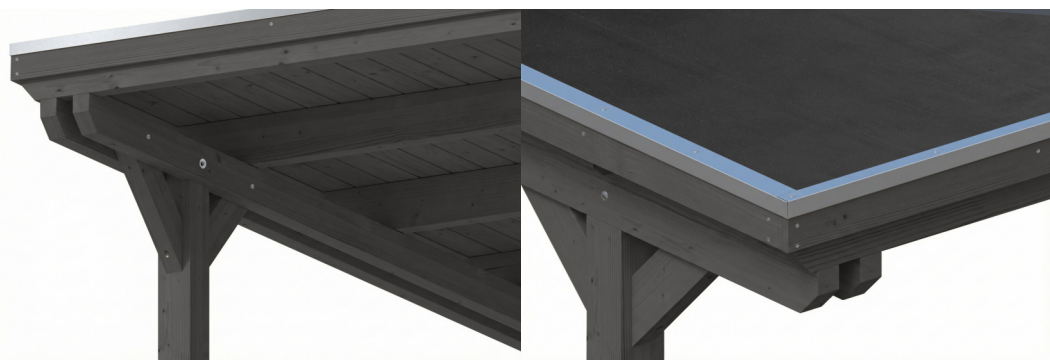

CARPORT EMSLAND

Flachdach-Carport

CARPORT EMSLAND

402 x 846 cm

Gestaltungsbeispiel

- Massive Konstruktion aus hochwertigem Leimholz (BSH-Fichte)
- Farblich behandelt in schiefergrau
- Dachschalung mit EPDM-Folie
- Pfosten 12 x 12 cm

Carport

CARPORT EMSLAND 402 X 846 CM MIT EPDM-DACH, SCHIEFERGRAU

Datenblatt / Baubeschreibung

Material	Leimholz, Fichte
Farbe	Schiefergrau
Farbbehandlung	Lasiert
Größe	402 x 846 cm
Aufstellbreite (Sockelmaß)	376 cm
Aufstelltiefe (Sockelmaß)	738 cm
Außenbreite inkl. Dachüberstand	402 cm
Außentiefe inkl. Dachüberstand	846 cm
Firsthöhe	242 cm
Traufenhöhe	225 cm
Gesamthöhe vorne	242 cm
Gesamthöhe hinten	225 cm
Dachform	Flachdach
Material Dacheindeckung	Dachschalung mit EPDM-Folie
Farbe Dach	Schwarz
Dachstärke	20 mm

Dachfläche	33.59 m²
Dachneigung	nach hinten
Gefälle	1.2 °
Dachüberstand vorne	74 cm
Dachüberstand hinten	34 cm
Dachüberstand links	13 cm
Dachüberstand rechts	13 cm
Dachblende	Holzblende mit Aluminium-Abschlusskante
Schneelast (sk)	1.25 kN/m²
Windstaudruck q	0.95 kN/m²
Grundfläche	34.01 m²
Umbauter Raum	79.41 m³
Durchfahrtsbreite	352 cm
Durchfahrtshöhe vorne	223 cm
Durchfahrtshöhe hinten	206 cm
Pfostenstärke	12 x 12 cm
Pfostenlänge	220 cm
Pfostenabstand Breite	352 cm
Pfostenabstand Tiefe	230 cm
Pfostenanzahl	8 Stück
Verankerung	H-Pfostenanker zum Einbetonieren
Montageart	Freistehend
nicht im Lieferumfang enthalten	Beton
Garantie	5 Jahre gemäß unseren Garantiebedingungen
Verpackungsgewicht gesamt	975 kg
Anzahl Packstücke	2
Verpackungsmaß	Breite: 410 cm, Höhe: 73 cm, Tiefe: 120 cm, 911 kg Breite: 80 cm, Höhe: 40 cm, Tiefe: 120 cm, 64 kg
Artikelnummer	250066-13-35
EAN-Nummer	4018211046416
Externe Artikelnummer	12725409

CARPORT EMSLAND

402 x 846 cm

Ansicht Vorne

Grundriss

CARPORT EMSLAND

402 x 846 cm
Schnitte und Ansichten Maßstab 1:100

Schnitt