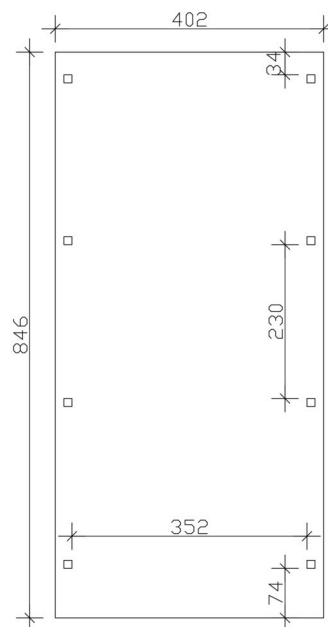

CARPORT EMSLAND

Flachdach-Carport

CARPORT EMSLAND

402 x 846 cm

Gestaltungsbeispiel

- Massive Konstruktion aus hochwertigem Leimholz (BSH-Fichte)
- Farblich behandelt in schiefergrau
- Dachschalung mit EPDM-Folie
- Pfosten 12 x 12 cm

Carport

CARPORT EMSLAND 402 X 846 CM MIT EPDM-DACH, SCHIEFERGRAU

Datenblatt / Baubeschreibung

Material	Leimholz, Fichte
Farbe	Schiefergrau
Farbbehandlung	Lasiert
Größe	402 x 846 cm
Aufstellbreite (Sockelmaß)	376 cm
Aufstelltiefe (Sockelmaß)	738 cm
Außenbreite inkl. Dachüberstand	402 cm
Außentiefe inkl. Dachüberstand	846 cm
Firsthöhe	242 cm
Traufenhöhe	225 cm
Gesamthöhe vorne	242 cm
Gesamthöhe hinten	225 cm
Dachform	Flachdach
Material Dacheindeckung	Dachschalung mit EPDM-Folie
Farbe Dach	Schwarz
Dachstärke	20 mm

Dachfläche	33.59 m²
Dachneigung	nach hinten
Gefälle	1.2 °
Dachüberstand vorne	74 cm
Dachüberstand hinten	34 cm
Dachüberstand links	13 cm
Dachüberstand rechts	13 cm
Dachblende	Holzblende mit Aluminium-Abschlusskante
Schneelast (sk)	1.25 kN/m²
Windstaudruck q	0.95 kN/m²
Grundfläche	34.01 m²
Umbauter Raum	79.41 m³
Durchfahrtsbreite	352 cm
Durchfahrtshöhe vorne	223 cm
Durchfahrtshöhe hinten	206 cm
Pfostenstärke	12 x 12 cm
Pfostenlänge	220 cm
Pfostenabstand Breite	352 cm
Pfostenabstand Tiefe	230 cm
Pfostenanzahl	8 Stück
Verankerung	H-Pfostenanker zum Einbetonieren
Montageart	Freistehend
nicht im Lieferumfang enthalten	Beton
Garantie	5 Jahre gemäß unseren Garantiebedingungen
Verpackungsgewicht gesamt	975 kg
Anzahl Packstücke	2
Verpackungsmaß	Breite: 410 cm, Höhe: 73 cm, Tiefe: 120 cm, 911 kg Breite: 80 cm, Höhe: 40 cm, Tiefe: 120 cm, 64 kg
Artikelnummer	250066-13-35
EAN-Nummer	4018211046416
Externe Artikelnummer	12725409

CARPORT EMSLAND

402 x 846 cm

Ansicht Vorne

Grundriss

CARPORT EMSLAND

402 x 846 cm
Schnitte und Ansichten Maßstab 1:100

Schnitt