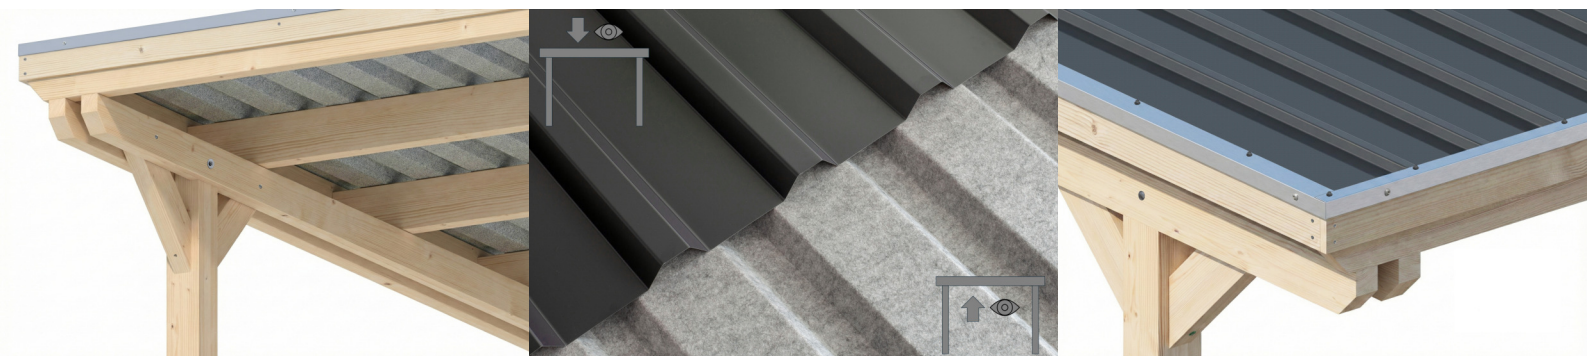

## Flachdach-Carport

### CARPORT EMSLAND

402 x 846 cm

Gestaltungsbeispiel

- Massive Konstruktion aus hochwertigem Leimholz (BSH-Fichte)
- Farblich unbehandelt
- Stahl-Dachplatten mit Antikondensvlies
- Pfosten 12 x 12 cm

Carport

## CARPORT EMSLAND 402 X 846 CM, STAHL-DACHPLATTEN MIT ANTIKONDENSVLIES, MIT ABSTELLRAUM, NATUR

### Datenblatt / Baubeschreibung

Material	<b>Leimholz, Fichte</b>
Farbe	<b>Natur</b>
Farbbehandlung	<b>Unbehandelt</b>
Größe	<b>402 x 846 cm</b>
Aufstellbreite (Sockelmaß)	<b>376 cm</b>
Aufstelltiefe (Sockelmaß)	<b>738 cm</b>
Außenbreite inkl. Dachüberstand	<b>402 cm</b>
Außentiefe inkl. Dachüberstand	<b>846 cm</b>
Firshöhe	<b>242 cm</b>
Traufenhöhe	<b>225 cm</b>
Gesamthöhe vorne	<b>242 cm</b>
Gesamthöhe hinten	<b>225 cm</b>
Wandart	<b>Deckelschalung</b>
Wandstärke	<b>20 mm</b>
Dachform	<b>Flachdach</b>
Material Dacheindeckung	<b>Stahl-Trapezblech mit Antikondensvlies</b>