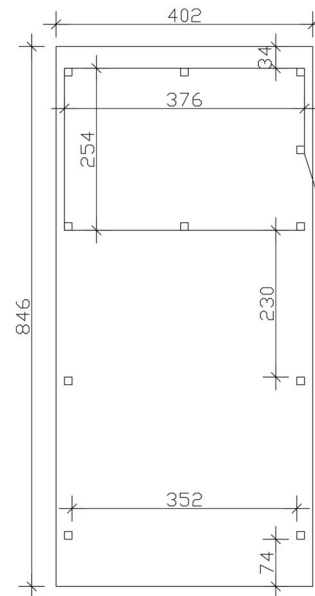

### Datenblatt / Baubeschreibung

Material	<b>Leimholz, Fichte</b>
Farbe	<b>Natur</b>
Farbbehandlung	<b>Unbehandelt</b>
Größe	<b>402 x 846 cm</b>
Aufstellbreite (Sockelmaß)	<b>376 cm</b>
Aufstelltiefe (Sockelmaß)	<b>738 cm</b>
Außenbreite inkl. Dachüberstand	<b>402 cm</b>
Außentiefe inkl. Dachüberstand	<b>846 cm</b>
Firshöhe	<b>242 cm</b>
Traufenhöhe	<b>225 cm</b>
Gesamthöhe vorne	<b>242 cm</b>
Gesamthöhe hinten	<b>225 cm</b>
Wandart	<b>Deckelschalung</b>
Wandstärke	<b>20 mm</b>
Dachform	<b>Flachdach</b>
Material Dacheindeckung	<b>Stahl-Trapezblech mit Antikondensvlies</b>

Verpackungsmaß	<b>Breite: 410 cm, Höhe: 58 cm, Tiefe: 120 cm, 766 kg</b> <b>Breite: 220 cm, Höhe: 50 cm, Tiefe: 120 cm, 355 kg</b>
Artikelnummer	<b>250073-00-41</b>
EAN-Nummer	<b>4018211250073</b>
Externe Artikelnummer	<b>12725364</b>

## CARPORT EMSLAND

402 x 846 cm

Grundriss

Ansicht Vorne

# CARPORT EMSLAND

402 x 846 cm  
Schnitte und Ansichten Maßstab 1:100

Schnitt