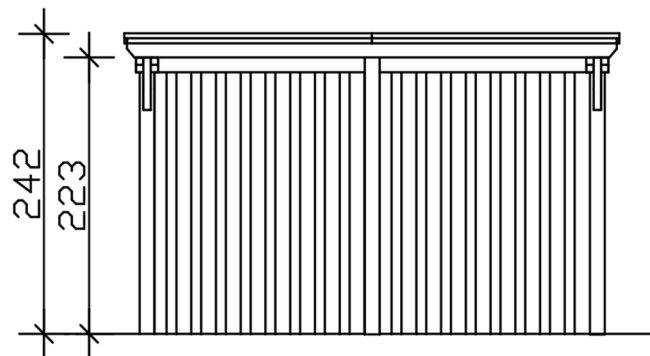

Verpackungsmaß	<b>Breite: 410 cm, Höhe: 58 cm, Tiefe: 120 cm, 766 kg</b> <b>Breite: 220 cm, Höhe: 50 cm, Tiefe: 120 cm, 355 kg</b>
Artikelnummer	<b>250073-00-41</b>
EAN-Nummer	<b>4018211250073</b>
Externe Artikelnummer	<b>12725364</b>

## CARPORT EMSLAND

402 x 846 cm

Grundriss

Ansicht Vorne

# CARPORT EMSLAND

402 x 846 cm  
Schnitte und Ansichten Maßstab 1:100

Schnitt