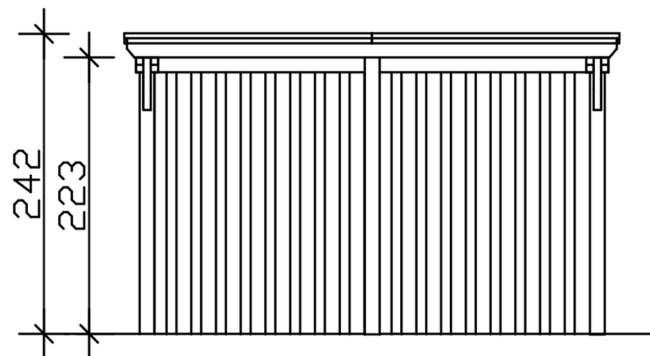

Verpackungsmaß

Breite: 410 cm, Höhe: 73 cm, Tiefe: 120 cm, 955 kg  
Breite: 220 cm, Höhe: 50 cm, Tiefe: 120 cm, 355 kg  
Breite: 80 cm, Höhe: 40 cm, Tiefe: 120 cm, 64 kg

Artikelnummer	250073-00-35
EAN-Nummer	4018211046454
Externe Artikelnummer	12725446

## CARPORT EMSLAND

402 x 846 cm

Grundriss

Ansicht Vorne

## CARPORT EMSLAND

402 x 846 cm  
Schnitte und Ansichten Maßstab 1:100

Schnitt