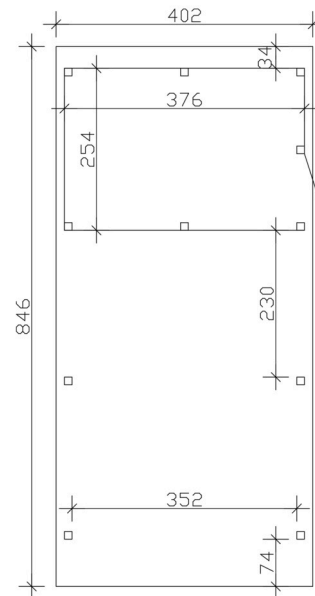

### Datenblatt / Baubeschreibung

Material	<b>Leimholz, Fichte</b>
Farbe	<b>Natur</b>
Farbbehandlung	<b>Unbehandelt</b>
Größe	<b>402 x 846 cm</b>
Aufstellbreite (Sockelmaß)	<b>376 cm</b>
Aufstelltiefe (Sockelmaß)	<b>738 cm</b>
Außenbreite inkl. Dachüberstand	<b>402 cm</b>
Außentiefe inkl. Dachüberstand	<b>846 cm</b>
Firshöhe	<b>242 cm</b>
Traufenhöhe	<b>225 cm</b>
Gesamthöhe vorne	<b>242 cm</b>
Gesamthöhe hinten	<b>225 cm</b>
Wandart	<b>Deckelschalung</b>
Wandstärke	<b>20 mm</b>
Dachform	<b>Flachdach</b>
Material Dacheindeckung	<b>Dachschalung mit EPDM-Folie</b>

Verpackungsmaß

Breite: 410 cm, Höhe: 73 cm, Tiefe: 120 cm, 955 kg  
Breite: 220 cm, Höhe: 50 cm, Tiefe: 120 cm, 355 kg  
Breite: 80 cm, Höhe: 40 cm, Tiefe: 120 cm, 64 kg

Artikelnummer	250073-00-35
EAN-Nummer	4018211046454
Externe Artikelnummer	12725446

## CARPORT EMSLAND

402 x 846 cm

Grundriss

Ansicht Vorne

## CARPORT EMSLAND

402 x 846 cm  
Schnitte und Ansichten Maßstab 1:100

Schnitt