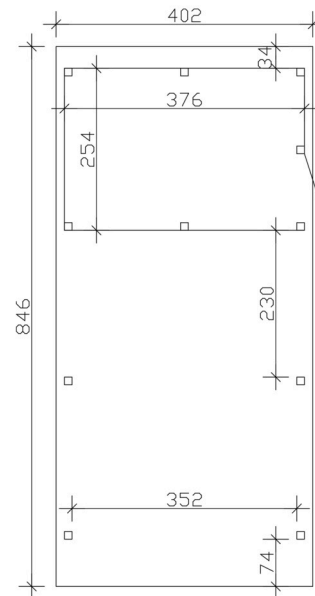

Carport

CARPORT EMSLAND 402 X 846 CM, STAHL-DACHPLATTEN MIT ANTIKONDENSVLIES, MIT ABSTELLRAUM, NUSSBAUM

Datenblatt / Baubeschreibung

Material	Leimholz, Fichte
Farbe	Nussbaum
Farbbehandlung	Lasiert
Größe	402 x 846 cm
Aufstellbreite (Sockelmaß)	376 cm
Aufstelltiefe (Sockelmaß)	738 cm
Außenbreite inkl. Dachüberstand	402 cm
Außentiefe inkl. Dachüberstand	846 cm
Firsthöhe	242 cm
Traufenhöhe	225 cm
Gesamthöhe vorne	242 cm
Gesamthöhe hinten	225 cm
Wandart	Deckelschalung
Wandstärke	20 mm
Dachform	Flachdach
Material Dacheindeckung	Stahl-Trapezblech mit Antikondensvlies

Farbe Dach	Anthrazit
Dachstärke	0,5 mm
Dachfläche	33.59 m²
Dachneigung	nach hinten
Gefälle	1.2 °
Dachüberstand vorne	74 cm
Dachüberstand hinten	34 cm
Dachüberstand links	13 cm
Dachüberstand rechts	13 cm
Dachblende	Holzblende mit Aluminium-Abschlusskante
Schneelast (sk)	1.25 kN/m²
Windstaudruck q	0.95 kN/m²
Grundfläche	34.01 m²
Umbauter Raum	79.41 m³
Durchfahrtsbreite	352 cm
Durchfahrtshöhe vorne	223 cm
Durchfahrtshöhe hinten	206 cm
Pfostenstärke	12 x 12 cm
Pfostenlänge	220 cm
Pfostenabstand Breite	352 cm
Pfostenabstand Tiefe	230 cm
Pfostenanzahl	11 Stück
Verankerung	H-Pfostenanker zum Einbetonieren
Montageart	Freistehend
Türen	1x Einzeltür, geschlossen, 86,5 x 192 cm, Profilzylinderschloss mit 3 Schlüsseln
Türanschlag	Anschlag rechts
nicht im Lieferumfang enthalten	Beton
Garantie	5 Jahre gemäß unseren Garantiebedingungen
Verpackungsgewicht gesamt	1121 kg
Anzahl Packstücke	2

Verpackungsmaß

Breite: 410 cm, Höhe: 58 cm, Tiefe: 120 cm, 766 kg

Breite: 220 cm, Höhe: 50 cm, Tiefe: 120 cm, 355 kg

Artikelnummer

250073-03-41

EAN-Nummer

4018211046508

Externe Artikelnummer

12725428

CARPORT EMSLAND

402 x 846 cm

Grundriss

Ansicht Vorne

CARPORT EMSLAND

402 x 846 cm
Schnitte und Ansichten Maßstab 1:100

Schnitt