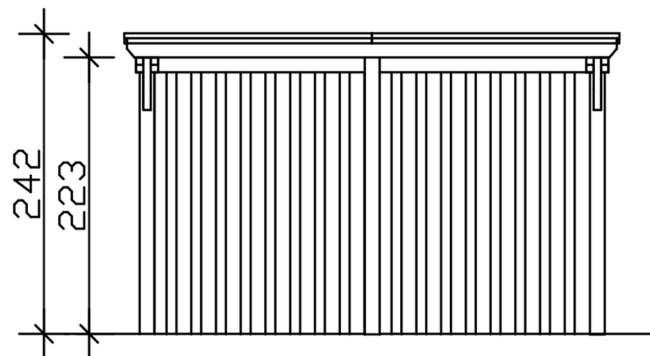

Carport

CARPORT EMSLAND 402 X 846 CM, STAHL-DACHPLATTEN MIT ANTIKONDENSVLIES, MIT ABSTELLRAUM, NUSSBAUM

Datenblatt / Baubeschreibung

Material	Leimholz, Fichte
Farbe	Nussbaum
Farbbehandlung	Lasiert
Größe	402 x 846 cm
Aufstellbreite (Sockelmaß)	376 cm
Aufstelltiefe (Sockelmaß)	738 cm
Außenbreite inkl. Dachüberstand	402 cm
Außentiefe inkl. Dachüberstand	846 cm
Firsthöhe	242 cm
Traufenhöhe	225 cm
Gesamthöhe vorne	242 cm
Gesamthöhe hinten	225 cm
Wandart	Deckelschalung
Wandstärke	20 mm
Dachform	Flachdach
Material Dacheindeckung	Stahl-Trapezblech mit Antikondensvlies

Farbe Dach	Anthrazit
Dachstärke	0,5 mm
Dachfläche	33.59 m²
Dachneigung	nach hinten
Gefälle	1.2 °
Dachüberstand vorne	74 cm
Dachüberstand hinten	34 cm
Dachüberstand links	13 cm
Dachüberstand rechts	13 cm
Dachblende	Holzblende mit Aluminium-Abschlusskante
Schneelast (sk)	1.25 kN/m²
Windstaudruck q	0.95 kN/m²
Grundfläche	34.01 m²
Umbauter Raum	79.41 m³
Durchfahrtsbreite	352 cm
Durchfahrtshöhe vorne	223 cm
Durchfahrtshöhe hinten	206 cm
Pfostenstärke	12 x 12 cm
Pfostenlänge	220 cm
Pfostenabstand Breite	352 cm
Pfostenabstand Tiefe	230 cm
Pfostenanzahl	11 Stück
Verankerung	H-Pfostenanker zum Einbetonieren
Montageart	Freistehend
Türen	1x Einzeltür, geschlossen, 86,5 x 192 cm, Profilzylinderschloss mit 3 Schlüsseln
Türanschlag	Anschlag rechts
nicht im Lieferumfang enthalten	Beton
Garantie	5 Jahre gemäß unseren Garantiebedingungen
Verpackungsgewicht gesamt	1121 kg
Anzahl Packstücke	2

Verpackungsmaß

Breite: 410 cm, Höhe: 58 cm, Tiefe: 120 cm, 766 kg

Breite: 220 cm, Höhe: 50 cm, Tiefe: 120 cm, 355 kg

Artikelnummer

250073-03-41

EAN-Nummer

4018211046508

Externe Artikelnummer

12725428

CARPORT EMSLAND

402 x 846 cm

Grundriss

Ansicht Vorne

CARPORT EMSLAND

402 x 846 cm
Schnitte und Ansichten Maßstab 1:100

Schnitt