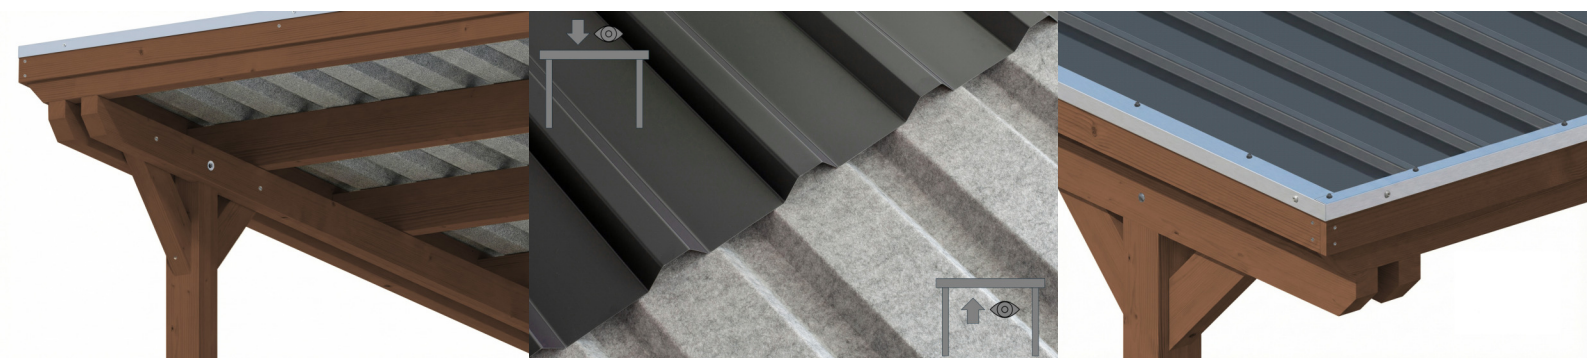

CARPORT EMSLAND

Flachdach-Carport

CARPORT EMSLAND

402 x 846 cm

Gestaltungsbeispiel

- Massive Konstruktion aus hochwertigem Leimholz (BSH-Fichte)
- Farblich behandelt in nussbaum
- Stahl-Dachplatten mit Antikondensvlies
- Pfosten 12 x 12 cm

Carport

CARPORT EMSLAND 402 X 846 CM, STAHL-DACHPLATTEN MIT ANTIKONDENSVLIES, MIT ABSTELLRAUM, NUSSBAUM

Datenblatt / Baubeschreibung

Material	Leimholz, Fichte
Farbe	Nussbaum
Farbbehandlung	Lasiert
Größe	402 x 846 cm
Aufstellbreite (Sockelmaß)	376 cm
Aufstelltiefe (Sockelmaß)	738 cm
Außenbreite inkl. Dachüberstand	402 cm
Außentiefe inkl. Dachüberstand	846 cm
Firsthöhe	242 cm
Traufenhöhe	225 cm
Gesamthöhe vorne	242 cm
Gesamthöhe hinten	225 cm
Wandart	Deckelschalung
Wandstärke	20 mm
Dachform	Flachdach
Material Dacheindeckung	Stahl-Trapezblech mit Antikondensvlies

Farbe Dach	Anthrazit
Dachstärke	0,5 mm
Dachfläche	33.59 m²
Dachneigung	nach hinten
Gefälle	1.2 °
Dachüberstand vorne	74 cm
Dachüberstand hinten	34 cm
Dachüberstand links	13 cm
Dachüberstand rechts	13 cm
Dachblende	Holzblende mit Aluminium-Abschlusskante
Schneelast (sk)	1.25 kN/m²
Windstaudruck q	0.95 kN/m²
Grundfläche	34.01 m²
Umbauter Raum	79.41 m³
Durchfahrtsbreite	352 cm
Durchfahrtshöhe vorne	223 cm
Durchfahrtshöhe hinten	206 cm
Pfostenstärke	12 x 12 cm
Pfostenlänge	220 cm
Pfostenabstand Breite	352 cm
Pfostenabstand Tiefe	230 cm
Pfostenanzahl	11 Stück
Verankerung	H-Pfostenanker zum Einbetonieren
Montageart	Freistehend
Türen	1x Einzeltür, geschlossen, 86,5 x 192 cm, Profilzylinderschloss mit 3 Schlüsseln
Türanschlag	Anschlag rechts
nicht im Lieferumfang enthalten	Beton
Garantie	5 Jahre gemäß unseren Garantiebedingungen
Verpackungsgewicht gesamt	1121 kg
Anzahl Packstücke	2