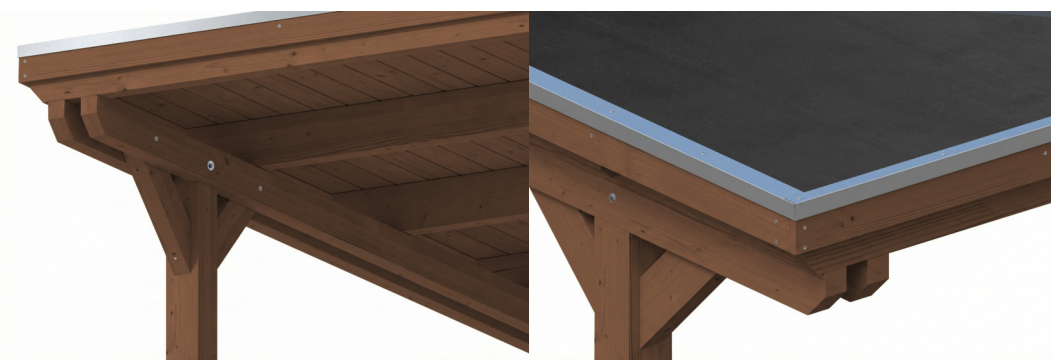

CARPORT EMSLAND

Flachdach-Carport

CARPORT EMSLAND

402 x 846 cm

Gestaltungsbeispiel

- Massive Konstruktion aus hochwertigem Leimholz (BSH-Fichte)
- Farblich behandelt in nussbaum
- Dachschalung mit EPDM-Folie
- Pfosten 12 x 12 cm

Carport

CARPORT EMSLAND 402 X 846 CM MIT EPDM-DACH, MIT ABSTELLRAUM, NUSSBAUM

Datenblatt / Baubeschreibung

Material	Leimholz, Fichte
Farbe	Nussbaum
Farbbehandlung	Lasiert
Größe	402 x 846 cm
Aufstellbreite (Sockelmaß)	376 cm
Aufstelltiefe (Sockelmaß)	738 cm
Außenbreite inkl. Dachüberstand	402 cm
Außentiefe inkl. Dachüberstand	846 cm
Firshöhe	242 cm
Traufenhöhe	225 cm
Gesamthöhe vorne	242 cm
Gesamthöhe hinten	225 cm
Wandart	Deckelschalung
Wandstärke	20 mm
Dachform	Flachdach
Material Dacheindeckung	Dachschalung mit EPDM-Folie

Farbe Dach	Schwarz
Dachstärke	20 mm
Dachfläche	33.59 m²
Dachneigung	nach hinten
Gefälle	1.2 °
Dachüberstand vorne	74 cm
Dachüberstand hinten	34 cm
Dachüberstand links	13 cm
Dachüberstand rechts	13 cm
Dachblende	Holzblende mit Aluminium-Abschlusskante
Schneelast (sk)	1.25 kN/m²
Windstaudruck q	0.95 kN/m²
Grundfläche	34.01 m²
Umbauter Raum	79.41 m³
Durchfahrtsbreite	352 cm
Durchfahrtshöhe vorne	223 cm
Durchfahrtshöhe hinten	206 cm
Pfostenstärke	12 x 12 cm
Pfostenlänge	220 cm
Pfostenabstand Breite	352 cm
Pfostenabstand Tiefe	230 cm
Pfostenanzahl	11 Stück
Verankerung	H-Pfostenanker zum Einbetonieren
Montageart	Freistehend
Türen	1x Einzeltür, geschlossen, 86,5 x 192 cm, Profilzylinderschloss mit 3 Schlüsseln
Türanschlag	Anschlag rechts
nicht im Lieferumfang enthalten	Beton
Garantie	5 Jahre gemäß unseren Garantiebedingungen
Verpackungsgewicht gesamt	1374 kg
Anzahl Packstücke	3