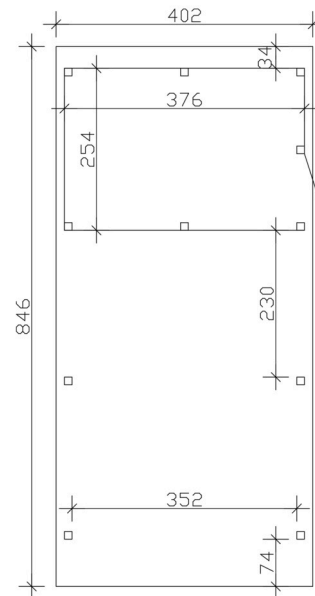

Carport

CARPORT EMSLAND 402 X 846 CM MIT EPDM-DACH, MIT ABSTELLRAUM, NUSSBAUM

Datenblatt / Baubeschreibung

Material	Leimholz, Fichte
Farbe	Nussbaum
Farbbehandlung	Lasiert
Größe	402 x 846 cm
Aufstellbreite (Sockelmaß)	376 cm
Aufstelltiefe (Sockelmaß)	738 cm
Außenbreite inkl. Dachüberstand	402 cm
Außentiefe inkl. Dachüberstand	846 cm
Firshöhe	242 cm
Traufenhöhe	225 cm
Gesamthöhe vorne	242 cm
Gesamthöhe hinten	225 cm
Wandart	Deckelschalung
Wandstärke	20 mm
Dachform	Flachdach
Material Dacheindeckung	Dachschalung mit EPDM-Folie

Farbe Dach	Schwarz
Dachstärke	20 mm
Dachfläche	33.59 m²
Dachneigung	nach hinten
Gefälle	1.2 °
Dachüberstand vorne	74 cm
Dachüberstand hinten	34 cm
Dachüberstand links	13 cm
Dachüberstand rechts	13 cm
Dachblende	Holzblende mit Aluminium-Abschlusskante
Schneelast (sk)	1.25 kN/m²
Windstaudruck q	0.95 kN/m²
Grundfläche	34.01 m²
Umbauter Raum	79.41 m³
Durchfahrtsbreite	352 cm
Durchfahrtshöhe vorne	223 cm
Durchfahrtshöhe hinten	206 cm
Pfostenstärke	12 x 12 cm
Pfostenlänge	220 cm
Pfostenabstand Breite	352 cm
Pfostenabstand Tiefe	230 cm
Pfostenanzahl	11 Stück
Verankerung	H-Pfostenanker zum Einbetonieren
Montageart	Freistehend
Türen	1x Einzeltür, geschlossen, 86,5 x 192 cm, Profilzylinderschloss mit 3 Schlüsseln
Türanschlag	Anschlag rechts
nicht im Lieferumfang enthalten	Beton
Garantie	5 Jahre gemäß unseren Garantiebedingungen
Verpackungsgewicht gesamt	1374 kg
Anzahl Packstücke	3

Verpackungsmaß

Breite: 410 cm, Höhe: 73 cm, Tiefe: 120 cm, 955 kg
Breite: 220 cm, Höhe: 50 cm, Tiefe: 120 cm, 355 kg
Breite: 80 cm, Höhe: 40 cm, Tiefe: 120 cm, 64 kg

Artikelnummer	250073-03-35
EAN-Nummer	4018211046492
Externe Artikelnummer	12725316

CARPORT EMSLAND

402 x 846 cm

Grundriss

Ansicht Vorne

CARPORT EMSLAND

402 x 846 cm
Schnitte und Ansichten Maßstab 1:100

Schnitt