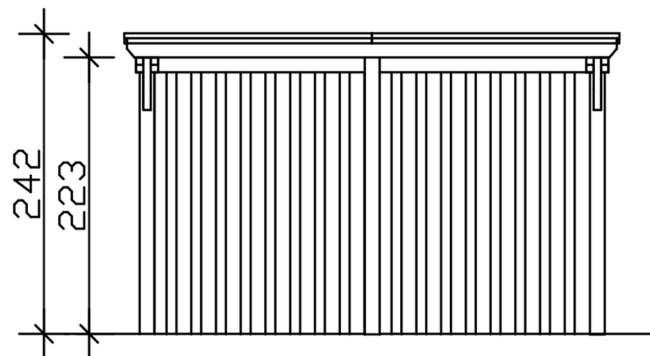

Carport

CARPORT EMSLAND 402 X 846 CM MIT EPDM-DACH, MIT ABSTELLRAUM, NUSSBAUM

Datenblatt / Baubeschreibung

Material	Leimholz, Fichte
Farbe	Nussbaum
Farbbehandlung	Lasiert
Größe	402 x 846 cm
Aufstellbreite (Sockelmaß)	376 cm
Aufstelltiefe (Sockelmaß)	738 cm
Außenbreite inkl. Dachüberstand	402 cm
Außentiefe inkl. Dachüberstand	846 cm
Firshöhe	242 cm
Traufenhöhe	225 cm
Gesamthöhe vorne	242 cm
Gesamthöhe hinten	225 cm
Wandart	Deckelschalung
Wandstärke	20 mm
Dachform	Flachdach
Material Dacheindeckung	Dachschalung mit EPDM-Folie

Farbe Dach	Schwarz
Dachstärke	20 mm
Dachfläche	33.59 m²
Dachneigung	nach hinten
Gefälle	1.2 °
Dachüberstand vorne	74 cm
Dachüberstand hinten	34 cm
Dachüberstand links	13 cm
Dachüberstand rechts	13 cm
Dachblende	Holzblende mit Aluminium-Abschlusskante
Schneelast (sk)	1.25 kN/m²
Windstaudruck q	0.95 kN/m²
Grundfläche	34.01 m²
Umbauter Raum	79.41 m³
Durchfahrtsbreite	352 cm
Durchfahrtshöhe vorne	223 cm
Durchfahrtshöhe hinten	206 cm
Pfostenstärke	12 x 12 cm
Pfostenlänge	220 cm
Pfostenabstand Breite	352 cm
Pfostenabstand Tiefe	230 cm
Pfostenanzahl	11 Stück
Verankerung	H-Pfostenanker zum Einbetonieren
Montageart	Freistehend
Türen	1x Einzeltür, geschlossen, 86,5 x 192 cm, Profilzylinderschloss mit 3 Schlüsseln
Türanschlag	Anschlag rechts
nicht im Lieferumfang enthalten	Beton
Garantie	5 Jahre gemäß unseren Garantiebedingungen
Verpackungsgewicht gesamt	1374 kg
Anzahl Packstücke	3

Verpackungsmaß

Breite: 410 cm, Höhe: 73 cm, Tiefe: 120 cm, 955 kg
Breite: 220 cm, Höhe: 50 cm, Tiefe: 120 cm, 355 kg
Breite: 80 cm, Höhe: 40 cm, Tiefe: 120 cm, 64 kg

Artikelnummer	250073-03-35
EAN-Nummer	4018211046492
Externe Artikelnummer	12725316

CARPORT EMSLAND

402 x 846 cm

Grundriss

Ansicht Vorne

CARPORT EMSLAND

402 x 846 cm
Schnitte und Ansichten Maßstab 1:100

Schnitt