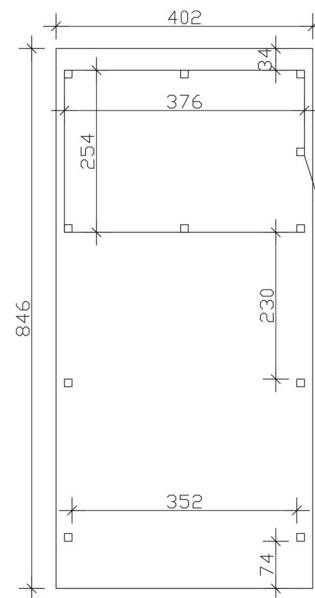

### Datenblatt / Baubeschreibung

Material	<b>Leimholz, Fichte</b>
Farbe	<b>Eiche hell</b>
Farbbehandlung	<b>Lasiert</b>
Größe	<b>402 x 846 cm</b>
Aufstellbreite (Sockelmaß)	<b>376 cm</b>
Aufstelltiefe (Sockelmaß)	<b>738 cm</b>
Außenbreite inkl. Dachüberstand	<b>402 cm</b>
Außentiefe inkl. Dachüberstand	<b>846 cm</b>
Firsthöhe	<b>242 cm</b>
Traufenhöhe	<b>225 cm</b>
Gesamthöhe vorne	<b>242 cm</b>
Gesamthöhe hinten	<b>225 cm</b>
Wandart	<b>Deckelschalung</b>
Wandstärke	<b>20 mm</b>
Dachform	<b>Flachdach</b>
Material Dacheindeckung	<b>Stahl-Trapezblech mit Antikondensvlies</b>

Verpackungsmaß	<b>Breite: 410 cm, Höhe: 58 cm, Tiefe: 120 cm, 766 kg</b> <b>Breite: 220 cm, Höhe: 50 cm, Tiefe: 120 cm, 355 kg</b>
Artikelnummer	<b>250073-01-41</b>
EAN-Nummer	<b>4018211046485</b>
Externe Artikelnummer	<b>12725234</b>

## CARPORT EMSLAND

402 x 846 cm

Grundriss

Ansicht Vorne

## CARPORT EMSLAND

402 x 846 cm  
Schnitte und Ansichten Maßstab 1:100

Schnitt