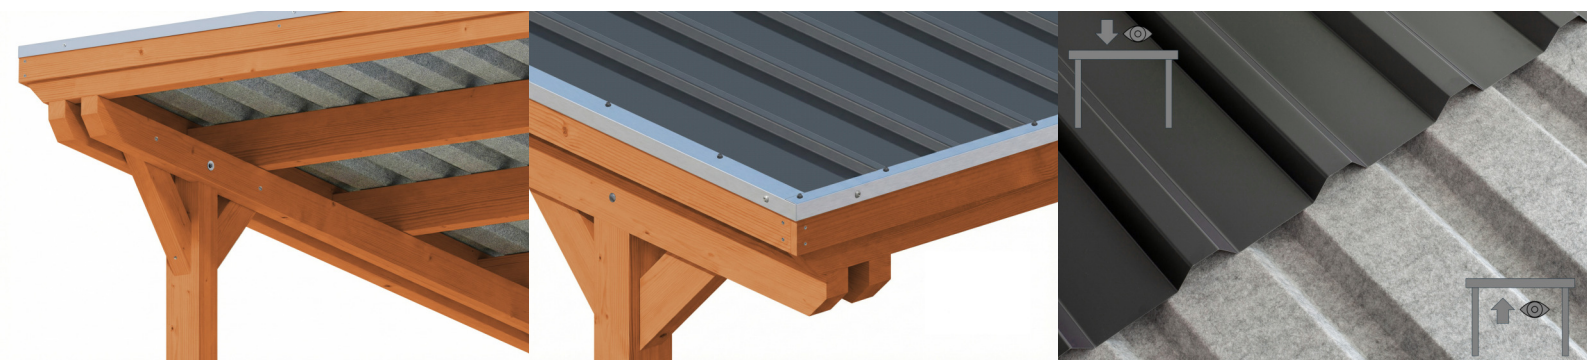

## Flachdach-Carport

CARPORT EMSLAND  
402 x 846 cm

Gestaltungsbeispiel

- Massive Konstruktion aus hochwertigem Leimholz (BSH-Fichte)
- Farblich behandelt in eiche hell
- Stahl-Dachplatten mit Antikondensvlies
- Pfosten 12 x 12 cm

Carport

**CARPORT EMSLAND 402 X 846 CM, STAHL-DACHPLATTEN MIT ANTIKONDENSVLIES, MIT ABSTELLRAUM, EICHE HELL**

### Datenblatt / Baubeschreibung

Material	<b>Leimholz, Fichte</b>
Farbe	<b>Eiche hell</b>
Farbbehandlung	<b>Lasiert</b>
Größe	<b>402 x 846 cm</b>
Aufstellbreite (Sockelmaß)	<b>376 cm</b>
Aufstelltiefe (Sockelmaß)	<b>738 cm</b>
Außenbreite inkl. Dachüberstand	<b>402 cm</b>
Außentiefe inkl. Dachüberstand	<b>846 cm</b>
Firsthöhe	<b>242 cm</b>
Traufenhöhe	<b>225 cm</b>
Gesamthöhe vorne	<b>242 cm</b>
Gesamthöhe hinten	<b>225 cm</b>
Wandart	<b>Deckelschalung</b>
Wandstärke	<b>20 mm</b>
Dachform	<b>Flachdach</b>
Material Dacheindeckung	<b>Stahl-Trapezblech mit Antikondensvlies</b>