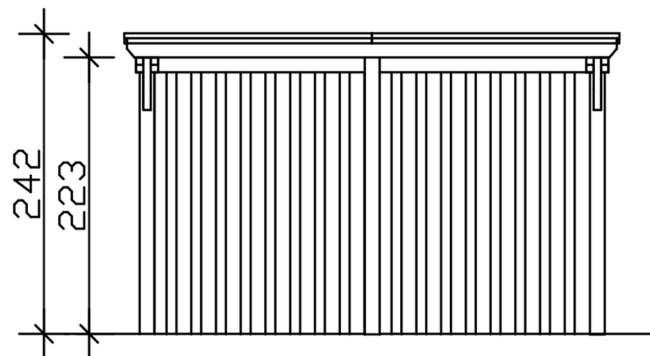

### Datenblatt / Baubeschreibung

Material	<b>Leimholz, Fichte</b>
Farbe	<b>Eiche hell</b>
Farbbehandlung	<b>Lasiert</b>
Größe	<b>402 x 846 cm</b>
Aufstellbreite (Sockelmaß)	<b>376 cm</b>
Aufstelltiefe (Sockelmaß)	<b>738 cm</b>
Außenbreite inkl. Dachüberstand	<b>402 cm</b>
Außentiefe inkl. Dachüberstand	<b>846 cm</b>
Firsthöhe	<b>242 cm</b>
Traufenhöhe	<b>225 cm</b>
Gesamthöhe vorne	<b>242 cm</b>
Gesamthöhe hinten	<b>225 cm</b>
Wandart	<b>Deckelschalung</b>
Wandstärke	<b>20 mm</b>
Dachform	<b>Flachdach</b>
Material Dacheindeckung	<b>Stahl-Trapezblech mit Antikondensvlies</b>

Verpackungsmaß	<b>Breite: 410 cm, Höhe: 58 cm, Tiefe: 120 cm, 766 kg</b> <b>Breite: 220 cm, Höhe: 50 cm, Tiefe: 120 cm, 355 kg</b>
Artikelnummer	<b>250073-01-41</b>
EAN-Nummer	<b>4018211046485</b>
Externe Artikelnummer	<b>12725234</b>

## CARPORT EMSLAND

402 x 846 cm

Grundriss

Ansicht Vorne

## CARPORT EMSLAND

402 x 846 cm  
Schnitte und Ansichten Maßstab 1:100

Schnitt