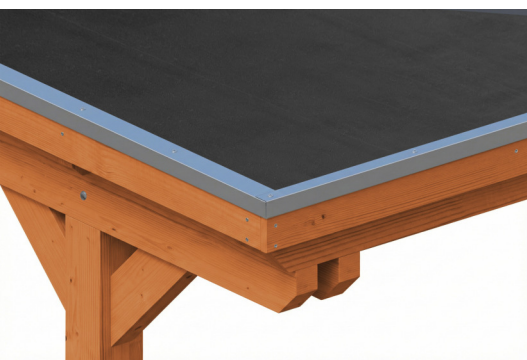

CARPORT EMSLAND

Flachdach-Carport

CARPORT EMSLAND
402 x 846 cm

Gestaltungsbeispiel

- Massive Konstruktion aus hochwertigem Leimholz (BSH-Fichte)
- Farblich behandelt in eiche hell
- Dachschalung mit EPDM-Folie
- Pfosten 12 x 12 cm

Carport

CARPORT EMSLAND 402 X 846 CM MIT EPDM-DACH, MIT ABSTELLRAUM, EICHE HELL

Datenblatt / Baubeschreibung

Material	Leimholz, Fichte
Farbe	Eiche hell
Farbbehandlung	Lasiert
Größe	402 x 846 cm
Aufstellbreite (Sockelmaß)	376 cm
Aufstelltiefe (Sockelmaß)	738 cm
Außenbreite inkl. Dachüberstand	402 cm
Außentiefe inkl. Dachüberstand	846 cm
Firshöhe	242 cm
Traufenhöhe	225 cm
Gesamthöhe vorne	242 cm
Gesamthöhe hinten	225 cm
Wandart	Deckelschalung
Wandstärke	20 mm
Dachform	Flachdach
Material Dacheindeckung	Dachschalung mit EPDM-Folie

Farbe Dach	Schwarz
Dachstärke	20 mm
Dachfläche	33.59 m²
Dachneigung	nach hinten
Gefälle	1.2 °
Dachüberstand vorne	74 cm
Dachüberstand hinten	34 cm
Dachüberstand links	13 cm
Dachüberstand rechts	13 cm
Dachblende	Holzblende mit Aluminium-Abschlusskante
Schneelast (sk)	1.25 kN/m²
Windstaudruck q	0.95 kN/m²
Grundfläche	34.01 m²
Umbauter Raum	79.41 m³
Durchfahrtsbreite	352 cm
Durchfahrtshöhe vorne	223 cm
Durchfahrtshöhe hinten	206 cm
Pfostenstärke	12 x 12 cm
Pfostenlänge	220 cm
Pfostenabstand Breite	352 cm
Pfostenabstand Tiefe	230 cm
Pfostenanzahl	11 Stück
Verankerung	H-Pfostenanker zum Einbetonieren
Montageart	Freistehend
Türen	1x Einzeltür, geschlossen, 86,5 x 192 cm, Profilzylinderschloss mit 3 Schlüsseln
Türanschlag	Anschlag rechts
nicht im Lieferumfang enthalten	Beton
Garantie	5 Jahre gemäß unseren Garantiebedingungen
Verpackungsgewicht gesamt	1374 kg
Anzahl Packstücke	3