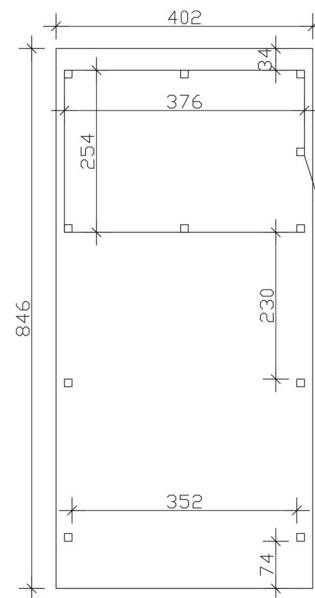

Carport

CARPORT EMSLAND 402 X 846 CM MIT EPDM-DACH, MIT ABSTELLRAUM, EICHE HELL

Datenblatt / Baubeschreibung

Material	Leimholz, Fichte
Farbe	Eiche hell
Farbbehandlung	Lasiert
Größe	402 x 846 cm
Aufstellbreite (Sockelmaß)	376 cm
Aufstelltiefe (Sockelmaß)	738 cm
Außenbreite inkl. Dachüberstand	402 cm
Außentiefe inkl. Dachüberstand	846 cm
Firshöhe	242 cm
Traufenhöhe	225 cm
Gesamthöhe vorne	242 cm
Gesamthöhe hinten	225 cm
Wandart	Deckelschalung
Wandstärke	20 mm
Dachform	Flachdach
Material Dacheindeckung	Dachschalung mit EPDM-Folie

Farbe Dach	Schwarz
Dachstärke	20 mm
Dachfläche	33.59 m²
Dachneigung	nach hinten
Gefälle	1.2 °
Dachüberstand vorne	74 cm
Dachüberstand hinten	34 cm
Dachüberstand links	13 cm
Dachüberstand rechts	13 cm
Dachblende	Holzblende mit Aluminium-Abschlusskante
Schneelast (sk)	1.25 kN/m²
Windstaudruck q	0.95 kN/m²
Grundfläche	34.01 m²
Umbauter Raum	79.41 m³
Durchfahrtsbreite	352 cm
Durchfahrtshöhe vorne	223 cm
Durchfahrtshöhe hinten	206 cm
Pfostenstärke	12 x 12 cm
Pfostenlänge	220 cm
Pfostenabstand Breite	352 cm
Pfostenabstand Tiefe	230 cm
Pfostenanzahl	11 Stück
Verankerung	H-Pfostenanker zum Einbetonieren
Montageart	Freistehend
Türen	1x Einzeltür, geschlossen, 86,5 x 192 cm, Profilzylinderschloss mit 3 Schlüsseln
Türanschlag	Anschlag rechts
nicht im Lieferumfang enthalten	Beton
Garantie	5 Jahre gemäß unseren Garantiebedingungen
Verpackungsgewicht gesamt	1374 kg
Anzahl Packstücke	3

Verpackungsmaß

Breite: 410 cm, Höhe: 73 cm, Tiefe: 120 cm, 955 kg
Breite: 220 cm, Höhe: 50 cm, Tiefe: 120 cm, 355 kg
Breite: 80 cm, Höhe: 40 cm, Tiefe: 120 cm, 64 kg

Artikelnummer	250073-01-35
EAN-Nummer	4018211046478
Externe Artikelnummer	12725353

CARPORT EMSLAND

402 x 846 cm

Grundriss

Ansicht Vorne

CARPORT EMSLAND

402 x 846 cm
Schnitte und Ansichten Maßstab 1:100

Schnitt