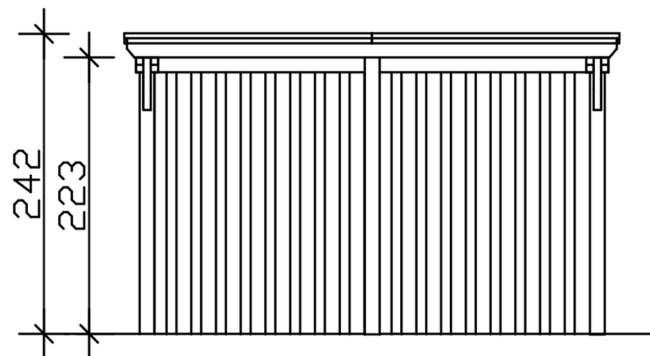

Carport

CARPORT EMSLAND 402 X 846 CM MIT EPDM-DACH, MIT ABSTELLRAUM, EICHE HELL

Datenblatt / Baubeschreibung

Material	Leimholz, Fichte
Farbe	Eiche hell
Farbbehandlung	Lasiert
Größe	402 x 846 cm
Aufstellbreite (Sockelmaß)	376 cm
Aufstelltiefe (Sockelmaß)	738 cm
Außenbreite inkl. Dachüberstand	402 cm
Außentiefe inkl. Dachüberstand	846 cm
Firshöhe	242 cm
Traufenhöhe	225 cm
Gesamthöhe vorne	242 cm
Gesamthöhe hinten	225 cm
Wandart	Deckelschalung
Wandstärke	20 mm
Dachform	Flachdach
Material Dacheindeckung	Dachschalung mit EPDM-Folie

Farbe Dach	Schwarz
Dachstärke	20 mm
Dachfläche	33.59 m²
Dachneigung	nach hinten
Gefälle	1.2 °
Dachüberstand vorne	74 cm
Dachüberstand hinten	34 cm
Dachüberstand links	13 cm
Dachüberstand rechts	13 cm
Dachblende	Holzblende mit Aluminium-Abschlusskante
Schneelast (sk)	1.25 kN/m²
Windstaudruck q	0.95 kN/m²
Grundfläche	34.01 m²
Umbauter Raum	79.41 m³
Durchfahrtsbreite	352 cm
Durchfahrtshöhe vorne	223 cm
Durchfahrtshöhe hinten	206 cm
Pfostenstärke	12 x 12 cm
Pfostenlänge	220 cm
Pfostenabstand Breite	352 cm
Pfostenabstand Tiefe	230 cm
Pfostenanzahl	11 Stück
Verankerung	H-Pfostenanker zum Einbetonieren
Montageart	Freistehend
Türen	1x Einzeltür, geschlossen, 86,5 x 192 cm, Profilzylinderschloss mit 3 Schlüsseln
Türanschlag	Anschlag rechts
nicht im Lieferumfang enthalten	Beton
Garantie	5 Jahre gemäß unseren Garantiebedingungen
Verpackungsgewicht gesamt	1374 kg
Anzahl Packstücke	3

Verpackungsmaß

Breite: 410 cm, Höhe: 73 cm, Tiefe: 120 cm, 955 kg
Breite: 220 cm, Höhe: 50 cm, Tiefe: 120 cm, 355 kg
Breite: 80 cm, Höhe: 40 cm, Tiefe: 120 cm, 64 kg

Artikelnummer	250073-01-35
EAN-Nummer	4018211046478
Externe Artikelnummer	12725353

CARPORT EMSLAND

402 x 846 cm

Grundriss

Ansicht Vorne

CARPORT EMSLAND

402 x 846 cm
Schnitte und Ansichten Maßstab 1:100

Schnitt