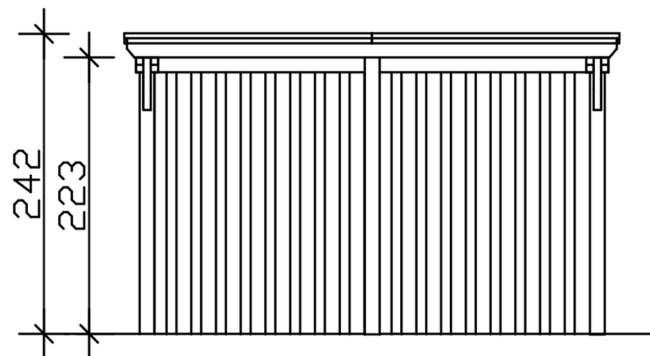

Carport

CARPORT EMSLAND 402 X 846 CM, STAHL-DACHPLATTEN MIT ANTIKONDENSVLIES, MIT ABSTELLRAUM, WEISS

Datenblatt / Baubeschreibung

Material	Leimholz, Fichte
Farbe	Weiß
Farbbehandlung	Lasiert
Größe	402 x 846 cm
Aufstellbreite (Sockelmaß)	376 cm
Aufstelltiefe (Sockelmaß)	738 cm
Außenbreite inkl. Dachüberstand	402 cm
Außentiefe inkl. Dachüberstand	846 cm
Firsthöhe	242 cm
Traufenhöhe	225 cm
Gesamthöhe vorne	242 cm
Gesamthöhe hinten	225 cm
Wandart	Deckelschalung
Wandstärke	20 mm
Dachform	Flachdach
Material Dacheindeckung	Stahl-Trapezblech mit Antikondensvlies

Farbe Dach	Anthrazit
Dachstärke	0,5 mm
Dachfläche	33.59 m²
Dachneigung	nach hinten
Gefälle	1.2 °
Dachüberstand vorne	74 cm
Dachüberstand hinten	34 cm
Dachüberstand links	13 cm
Dachüberstand rechts	13 cm
Dachblende	Holzblende mit Aluminium-Abschlusskante
Schneelast (sk)	1.25 kN/m²
Windstaudruck q	0.95 kN/m²
Grundfläche	34.01 m²
Umbauter Raum	79.41 m³
Durchfahrtsbreite	352 cm
Durchfahrtshöhe vorne	223 cm
Durchfahrtshöhe hinten	206 cm
Pfostenstärke	12 x 12 cm
Pfostenlänge	220 cm
Pfostenabstand Breite	352 cm
Pfostenabstand Tiefe	230 cm
Pfostenanzahl	11 Stück
Verankerung	H-Pfostenanker zum Einbetonieren
Montageart	Freistehend
Türen	1x Einzeltür, geschlossen, 86,5 x 192 cm, Profilzylinderschloss mit 3 Schlüsseln
Türanschlag	Anschlag rechts
nicht im Lieferumfang enthalten	Beton
Garantie	5 Jahre gemäß unseren Garantiebedingungen
Verpackungsgewicht gesamt	1121 kg
Anzahl Packstücke	2

Verpackungsmaß	Breite: 410 cm, Höhe: 58 cm, Tiefe: 120 cm, 766 kg Breite: 220 cm, Höhe: 50 cm, Tiefe: 120 cm, 355 kg
Artikelnummer	250073-11-41
EAN-Nummer	4018211046522
Externe Artikelnummer	12725361

CARPORT EMSLAND

402 x 846 cm

Grundriss

Ansicht Vorne

CARPORT EMSLAND

402 x 846 cm
Schnitte und Ansichten Maßstab 1:100

Schnitt