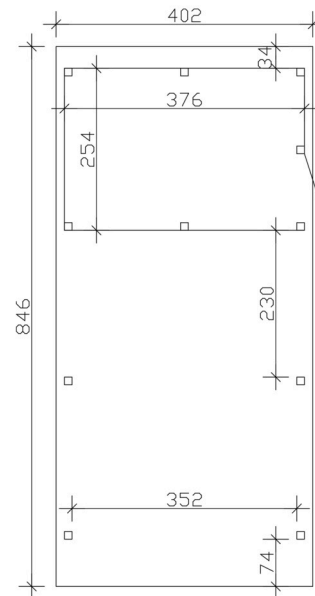

Carport

CARPORT EMSLAND 402 X 846 CM, STAHL-DACHPLATTEN MIT ANTIKONDENSVLIES, MIT ABSTELLRAUM, WEISS

Datenblatt / Baubeschreibung

Material	Leimholz, Fichte
Farbe	Weiß
Farbbehandlung	Lasiert
Größe	402 x 846 cm
Aufstellbreite (Sockelmaß)	376 cm
Aufstelltiefe (Sockelmaß)	738 cm
Außenbreite inkl. Dachüberstand	402 cm
Außentiefe inkl. Dachüberstand	846 cm
Firsthöhe	242 cm
Traufenhöhe	225 cm
Gesamthöhe vorne	242 cm
Gesamthöhe hinten	225 cm
Wandart	Deckelschalung
Wandstärke	20 mm
Dachform	Flachdach
Material Dacheindeckung	Stahl-Trapezblech mit Antikondensvlies

Farbe Dach	Anthrazit
Dachstärke	0,5 mm
Dachfläche	33.59 m²
Dachneigung	nach hinten
Gefälle	1.2 °
Dachüberstand vorne	74 cm
Dachüberstand hinten	34 cm
Dachüberstand links	13 cm
Dachüberstand rechts	13 cm
Dachblende	Holzblende mit Aluminium-Abschlusskante
Schneelast (sk)	1.25 kN/m²
Windstaudruck q	0.95 kN/m²
Grundfläche	34.01 m²
Umbauter Raum	79.41 m³
Durchfahrtsbreite	352 cm
Durchfahrtshöhe vorne	223 cm
Durchfahrtshöhe hinten	206 cm
Pfostenstärke	12 x 12 cm
Pfostenlänge	220 cm
Pfostenabstand Breite	352 cm
Pfostenabstand Tiefe	230 cm
Pfostenanzahl	11 Stück
Verankerung	H-Pfostenanker zum Einbetonieren
Montageart	Freistehend
Türen	1x Einzeltür, geschlossen, 86,5 x 192 cm, Profilzylinderschloss mit 3 Schlüsseln
Türanschlag	Anschlag rechts
nicht im Lieferumfang enthalten	Beton
Garantie	5 Jahre gemäß unseren Garantiebedingungen
Verpackungsgewicht gesamt	1121 kg
Anzahl Packstücke	2

Verpackungsmaß	Breite: 410 cm, Höhe: 58 cm, Tiefe: 120 cm, 766 kg Breite: 220 cm, Höhe: 50 cm, Tiefe: 120 cm, 355 kg
Artikelnummer	250073-11-41
EAN-Nummer	4018211046522
Externe Artikelnummer	12725361

CARPORT EMSLAND

402 x 846 cm

Grundriss

Ansicht Vorne

CARPORT EMSLAND

402 x 846 cm
Schnitte und Ansichten Maßstab 1:100

Schnitt