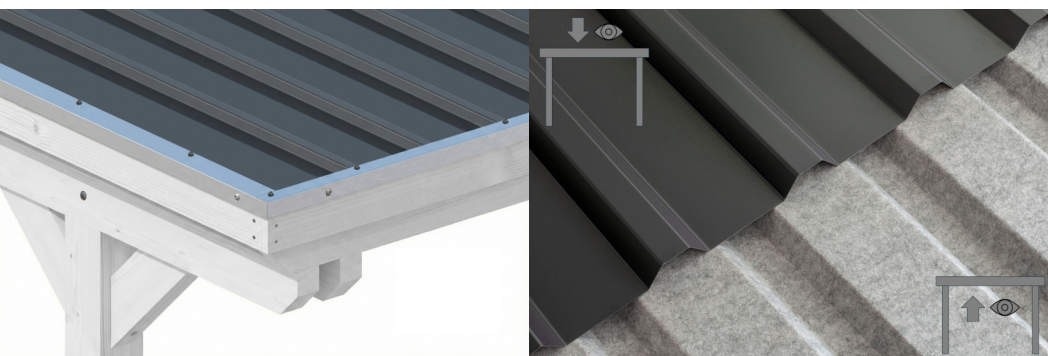

CARPORT EMSLAND

Flachdach-Carport

CARPORT EMSLAND
402 x 846 cm

Gestaltungsbeispiel

- Massive Konstruktion aus hochwertigem Leimholz (BSH-Fichte)
- Farblich behandelt in weiß
- Stahl-Dachplatten mit Antikondensvlies
- Pfosten 12 x 12 cm

Carport

CARPORT EMSLAND 402 X 846 CM, STAHL-DACHPLATTEN MIT ANTIKONDENSVLIES, MIT ABSTELLRAUM, WEISS

Datenblatt / Baubeschreibung

Material	Leimholz, Fichte
Farbe	Weiß
Farbbehandlung	Lasiert
Größe	402 x 846 cm
Aufstellbreite (Sockelmaß)	376 cm
Aufstelltiefe (Sockelmaß)	738 cm
Außenbreite inkl. Dachüberstand	402 cm
Außentiefe inkl. Dachüberstand	846 cm
Firsthöhe	242 cm
Traufenhöhe	225 cm
Gesamthöhe vorne	242 cm
Gesamthöhe hinten	225 cm
Wandart	Deckelschalung
Wandstärke	20 mm
Dachform	Flachdach
Material Dacheindeckung	Stahl-Trapezblech mit Antikondensvlies

Farbe Dach	Anthrazit
Dachstärke	0,5 mm
Dachfläche	33.59 m²
Dachneigung	nach hinten
Gefälle	1.2 °
Dachüberstand vorne	74 cm
Dachüberstand hinten	34 cm
Dachüberstand links	13 cm
Dachüberstand rechts	13 cm
Dachblende	Holzblende mit Aluminium-Abschlusskante
Schneelast (sk)	1.25 kN/m²
Windstaudruck q	0.95 kN/m²
Grundfläche	34.01 m²
Umbauter Raum	79.41 m³
Durchfahrtsbreite	352 cm
Durchfahrtshöhe vorne	223 cm
Durchfahrtshöhe hinten	206 cm
Pfostenstärke	12 x 12 cm
Pfostenlänge	220 cm
Pfostenabstand Breite	352 cm
Pfostenabstand Tiefe	230 cm
Pfostenanzahl	11 Stück
Verankerung	H-Pfostenanker zum Einbetonieren
Montageart	Freistehend
Türen	1x Einzeltür, geschlossen, 86,5 x 192 cm, Profilzylinderschloss mit 3 Schlüsseln
Türanschlag	Anschlag rechts
nicht im Lieferumfang enthalten	Beton
Garantie	5 Jahre gemäß unseren Garantiebedingungen
Verpackungsgewicht gesamt	1121 kg
Anzahl Packstücke	2