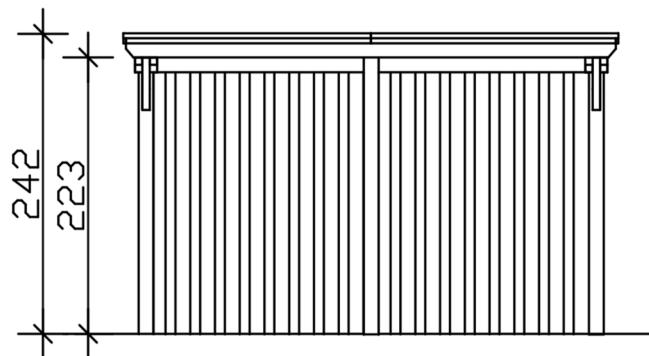

Carport

CARPORT EMSLAND 402 X 846 CM, STAHL-DACHPLATTEN MIT ANTIKONDENSVLIES, MIT ABSTELLRAUM, SCHIEFERGRAU

Datenblatt / Baubeschreibung

Material	Leimholz, Fichte
Farbe	Schiefergrau
Farbbehandlung	Lasiert
Größe	402 x 846 cm
Aufstellbreite (Sockelmaß)	376 cm
Aufstelltiefe (Sockelmaß)	738 cm
Außenbreite inkl. Dachüberstand	402 cm
Außentiefe inkl. Dachüberstand	846 cm
Firsthöhe	242 cm
Traufenhöhe	225 cm
Gesamthöhe vorne	242 cm
Gesamthöhe hinten	225 cm
Wandart	Deckelschalung
Wandstärke	20 mm
Dachform	Flachdach
Material Dacheindeckung	Stahl-Trapezblech mit Antikondensvlies

Farbe Dach	Anthrazit
Dachstärke	0,5 mm
Dachfläche	33.59 m²
Dachneigung	nach hinten
Gefälle	1.2 °
Dachüberstand vorne	74 cm
Dachüberstand hinten	34 cm
Dachüberstand links	13 cm
Dachüberstand rechts	13 cm
Dachblende	Holzblende mit Aluminium-Abschlusskante
Schneelast (sk)	1.25 kN/m²
Windstaudruck q	0.95 kN/m²
Grundfläche	34.01 m²
Umbauter Raum	79.41 m³
Durchfahrtsbreite	352 cm
Durchfahrtshöhe vorne	223 cm
Durchfahrtshöhe hinten	206 cm
Pfostenstärke	12 x 12 cm
Pfostenlänge	220 cm
Pfostenabstand Breite	352 cm
Pfostenabstand Tiefe	230 cm
Pfostenanzahl	11 Stück
Verankerung	H-Pfostenanker zum Einbetonieren
Montageart	Freistehend
Türen	1x Einzeltür, geschlossen, 86,5 x 192 cm, Profilzylinderschloss mit 3 Schlüsseln
Türanschlag	Anschlag rechts
nicht im Lieferumfang enthalten	Beton
Garantie	5 Jahre gemäß unseren Garantiebedingungen
Verpackungsgewicht gesamt	1121 kg
Anzahl Packstücke	2

Verpackungsmaß

Breite: 410 cm, Höhe: 58 cm, Tiefe: 120 cm, 766 kg
Breite: 220 cm, Höhe: 50 cm, Tiefe: 120 cm, 355 kg

Artikelnummer

250073-13-41

EAN-Nummer

4018211046546

Externe Artikelnummer

12725366

CARPORT EMSLAND

402 x 846 cm

Grundriss

Ansicht Vorne

CARPORT EMSLAND

402 x 846 cm
Schnitte und Ansichten Maßstab 1:100

Schnitt