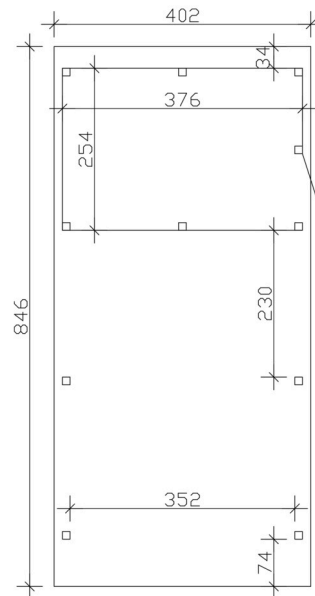

Carport

CARPORT EMSLAND 402 X 846 CM, STAHL-DACHPLATTEN MIT ANTIKONDENSVLIES, MIT ABSTELLRAUM, SCHIEFERGRAU

Datenblatt / Baubeschreibung

Material	Leimholz, Fichte
Farbe	Schiefergrau
Farbbehandlung	Lasiert
Größe	402 x 846 cm
Aufstellbreite (Sockelmaß)	376 cm
Aufstelltiefe (Sockelmaß)	738 cm
Außenbreite inkl. Dachüberstand	402 cm
Außentiefe inkl. Dachüberstand	846 cm
Firsthöhe	242 cm
Traufenhöhe	225 cm
Gesamthöhe vorne	242 cm
Gesamthöhe hinten	225 cm
Wandart	Deckelschalung
Wandstärke	20 mm
Dachform	Flachdach
Material Dacheindeckung	Stahl-Trapezblech mit Antikondensvlies

Farbe Dach	Anthrazit
Dachstärke	0,5 mm
Dachfläche	33.59 m²
Dachneigung	nach hinten
Gefälle	1.2 °
Dachüberstand vorne	74 cm
Dachüberstand hinten	34 cm
Dachüberstand links	13 cm
Dachüberstand rechts	13 cm
Dachblende	Holzblende mit Aluminium-Abschlusskante
Schneelast (sk)	1.25 kN/m²
Windstaudruck q	0.95 kN/m²
Grundfläche	34.01 m²
Umbauter Raum	79.41 m³
Durchfahrtsbreite	352 cm
Durchfahrtshöhe vorne	223 cm
Durchfahrtshöhe hinten	206 cm
Pfostenstärke	12 x 12 cm
Pfostenlänge	220 cm
Pfostenabstand Breite	352 cm
Pfostenabstand Tiefe	230 cm
Pfostenanzahl	11 Stück
Verankerung	H-Pfostenanker zum Einbetonieren
Montageart	Freistehend
Türen	1x Einzeltür, geschlossen, 86,5 x 192 cm, Profilzylinderschloss mit 3 Schlüsseln
Türanschlag	Anschlag rechts
nicht im Lieferumfang enthalten	Beton
Garantie	5 Jahre gemäß unseren Garantiebedingungen
Verpackungsgewicht gesamt	1121 kg
Anzahl Packstücke	2

Verpackungsmaß

Breite: 410 cm, Höhe: 58 cm, Tiefe: 120 cm, 766 kg
Breite: 220 cm, Höhe: 50 cm, Tiefe: 120 cm, 355 kg

Artikelnummer

250073-13-41

EAN-Nummer

4018211046546

Externe Artikelnummer

12725366

CARPORT EMSLAND

402 x 846 cm

Grundriss

Ansicht Vorne

CARPORT EMSLAND

402 x 846 cm
Schnitte und Ansichten Maßstab 1:100

Schnitt