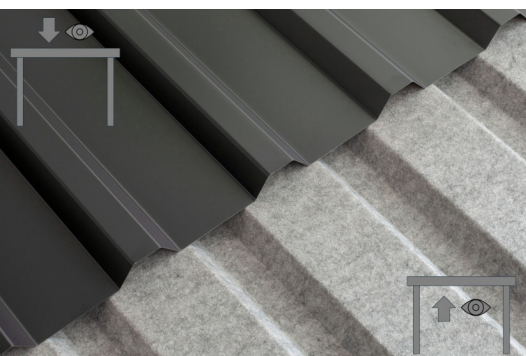

CARPORT EMSLAND

Flachdach-Carport

CARPORT EMSLAND

402 x 846 cm

Gestaltungsbeispiel

- Massive Konstruktion aus hochwertigem Leimholz (BSH-Fichte)
- Farblich behandelt in schiefergrau
- Stahl-Dachplatten mit Antikondensvlies
- Pfosten 12 x 12 cm

Carport

CARPORT EMSLAND 402 X 846 CM, STAHL-DACHPLATTEN MIT ANTIKONDENSVLIES, MIT ABSTELLRAUM, SCHIEFERGRAU

Datenblatt / Baubeschreibung

Material	Leimholz, Fichte
Farbe	Schiefergrau
Farbbehandlung	Lasiert
Größe	402 x 846 cm
Aufstellbreite (Sockelmaß)	376 cm
Aufstelltiefe (Sockelmaß)	738 cm
Außenbreite inkl. Dachüberstand	402 cm
Außentiefe inkl. Dachüberstand	846 cm
Firsthöhe	242 cm
Traufenhöhe	225 cm
Gesamthöhe vorne	242 cm
Gesamthöhe hinten	225 cm
Wandart	Deckelschalung
Wandstärke	20 mm
Dachform	Flachdach
Material Dacheindeckung	Stahl-Trapezblech mit Antikondensvlies

Farbe Dach	Anthrazit
Dachstärke	0,5 mm
Dachfläche	33.59 m²
Dachneigung	nach hinten
Gefälle	1.2 °
Dachüberstand vorne	74 cm
Dachüberstand hinten	34 cm
Dachüberstand links	13 cm
Dachüberstand rechts	13 cm
Dachblende	Holzblende mit Aluminium-Abschlusskante
Schneelast (sk)	1.25 kN/m²
Windstaudruck q	0.95 kN/m²
Grundfläche	34.01 m²
Umbauter Raum	79.41 m³
Durchfahrtsbreite	352 cm
Durchfahrtshöhe vorne	223 cm
Durchfahrtshöhe hinten	206 cm
Pfostenstärke	12 x 12 cm
Pfostenlänge	220 cm
Pfostenabstand Breite	352 cm
Pfostenabstand Tiefe	230 cm
Pfostenanzahl	11 Stück
Verankerung	H-Pfostenanker zum Einbetonieren
Montageart	Freistehend
Türen	1x Einzeltür, geschlossen, 86,5 x 192 cm, Profilzylinderschloss mit 3 Schlüsseln
Türanschlag	Anschlag rechts
nicht im Lieferumfang enthalten	Beton
Garantie	5 Jahre gemäß unseren Garantiebedingungen
Verpackungsgewicht gesamt	1121 kg
Anzahl Packstücke	2