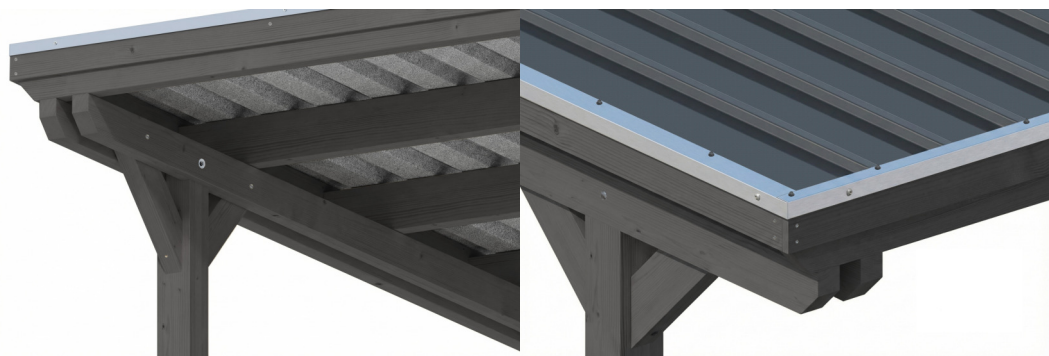

CARPORT EMSLAND

Flachdach-Carport

CARPORT EMSLAND

402 x 846 cm

Gestaltungsbeispiel

- Massive Konstruktion aus hochwertigem Leimholz (BSH-Fichte)
- Farblich behandelt in schiefergrau
- Stahl-Dachplatten mit Antikondensvlies
- Pfosten 12 x 12 cm

Carport

CARPORT EMSLAND 402 X 846 CM, STAHL-DACHPLATTEN MIT ANTIKONDENSVLIES, MIT ABSTELLRAUM, SCHIEFERGRAU

Datenblatt / Baubeschreibung

Material	Leimholz, Fichte
Farbe	Schiefergrau
Farbbehandlung	Lasiert
Größe	402 x 846 cm
Aufstellbreite (Sockelmaß)	376 cm
Aufstelltiefe (Sockelmaß)	738 cm
Außenbreite inkl. Dachüberstand	402 cm
Außentiefe inkl. Dachüberstand	846 cm
Firsthöhe	242 cm
Traufenhöhe	225 cm
Gesamthöhe vorne	242 cm
Gesamthöhe hinten	225 cm
Wandart	Deckelschalung
Wandstärke	20 mm
Dachform	Flachdach
Material Dacheindeckung	Stahl-Trapezblech mit Antikondensvlies

Farbe Dach	Anthrazit
Dachstärke	0,5 mm
Dachfläche	33.59 m²
Dachneigung	nach hinten
Gefälle	1.2 °
Dachüberstand vorne	74 cm
Dachüberstand hinten	34 cm
Dachüberstand links	13 cm
Dachüberstand rechts	13 cm
Dachblende	Holzblende mit Aluminium-Abschlusskante
Schneelast (sk)	1.25 kN/m²
Windstaudruck q	0.95 kN/m²
Grundfläche	34.01 m²
Umbauter Raum	79.41 m³
Durchfahrtsbreite	352 cm
Durchfahrtshöhe vorne	223 cm
Durchfahrtshöhe hinten	206 cm
Pfostenstärke	12 x 12 cm
Pfostenlänge	220 cm
Pfostenabstand Breite	352 cm
Pfostenabstand Tiefe	230 cm
Pfostenanzahl	11 Stück
Verankerung	H-Pfostenanker zum Einbetonieren
Montageart	Freistehend
Türen	1x Einzeltür, geschlossen, 86,5 x 192 cm, Profilzylinderschloss mit 3 Schlüsseln
Türanschlag	Anschlag rechts
nicht im Lieferumfang enthalten	Beton
Garantie	5 Jahre gemäß unseren Garantiebedingungen
Verpackungsgewicht gesamt	1121 kg
Anzahl Packstücke	2

CARPORT EMSLAND

402 x 846 cm

Grundriss

Ansicht Vorne

CARPORT EMSLAND

402 x 846 cm
Schnitte und Ansichten Maßstab 1:100

Schnitt