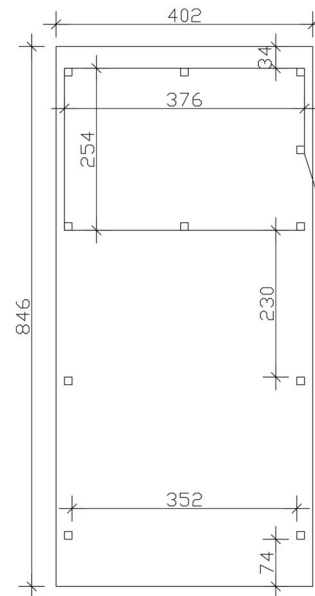

### Datenblatt / Baubeschreibung

Material	<b>Leimholz, Fichte</b>
Farbe	<b>Schiefergrau</b>
Farbbehandlung	<b>Lasiert</b>
Größe	<b>402 x 846 cm</b>
Aufstellbreite (Sockelmaß)	<b>376 cm</b>
Aufstelltiefe (Sockelmaß)	<b>738 cm</b>
Außenbreite inkl. Dachüberstand	<b>402 cm</b>
Außentiefe inkl. Dachüberstand	<b>846 cm</b>
Firshöhe	<b>242 cm</b>
Traufenhöhe	<b>225 cm</b>
Gesamthöhe vorne	<b>242 cm</b>
Gesamthöhe hinten	<b>225 cm</b>
Wandart	<b>Deckelschalung</b>
Wandstärke	<b>20 mm</b>
Dachform	<b>Flachdach</b>
Material Dacheindeckung	<b>Dachschalung mit EPDM-Folie</b>

Verpackungsmaß

Breite: 410 cm, Höhe: 73 cm, Tiefe: 120 cm, 955 kg  
Breite: 220 cm, Höhe: 50 cm, Tiefe: 120 cm, 355 kg  
Breite: 80 cm, Höhe: 40 cm, Tiefe: 120 cm, 64 kg

Artikelnummer	250073-13-35
EAN-Nummer	4018211046539
Externe Artikelnummer	12725435

## CARPORT EMSLAND

402 x 846 cm

Grundriss

Ansicht Vorne

**CARPORT EMSLAND**  
 402 x 846 cm  
 Schnitte und Ansichten Maßstab 1:100

Schnitt