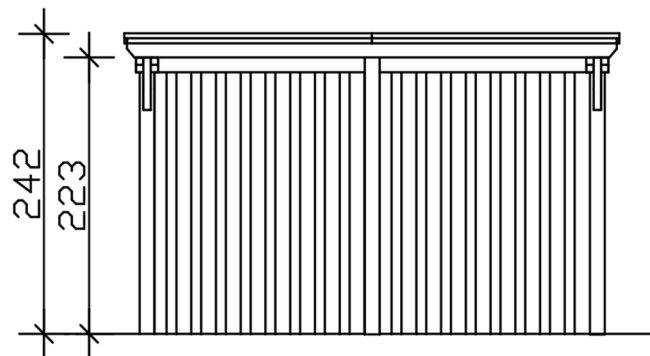

### Datenblatt / Baubeschreibung

Material	<b>Leimholz, Fichte</b>
Farbe	<b>Schiefergrau</b>
Farbbehandlung	<b>Lasiert</b>
Größe	<b>402 x 846 cm</b>
Aufstellbreite (Sockelmaß)	<b>376 cm</b>
Aufstelltiefe (Sockelmaß)	<b>738 cm</b>
Außenbreite inkl. Dachüberstand	<b>402 cm</b>
Außentiefe inkl. Dachüberstand	<b>846 cm</b>
Firshöhe	<b>242 cm</b>
Traufenhöhe	<b>225 cm</b>
Gesamthöhe vorne	<b>242 cm</b>
Gesamthöhe hinten	<b>225 cm</b>
Wandart	<b>Deckelschalung</b>
Wandstärke	<b>20 mm</b>
Dachform	<b>Flachdach</b>
Material Dacheindeckung	<b>Dachschalung mit EPDM-Folie</b>

Verpackungsmaß

Breite: 410 cm, Höhe: 73 cm, Tiefe: 120 cm, 955 kg  
Breite: 220 cm, Höhe: 50 cm, Tiefe: 120 cm, 355 kg  
Breite: 80 cm, Höhe: 40 cm, Tiefe: 120 cm, 64 kg

Artikelnummer	250073-13-35
EAN-Nummer	4018211046539
Externe Artikelnummer	12725435

## CARPORT EMSLAND

402 x 846 cm

Grundriss

Ansicht Vorne

**CARPORT EMSLAND**  
 402 x 846 cm  
 Schnitte und Ansichten Maßstab 1:100

Schnitt