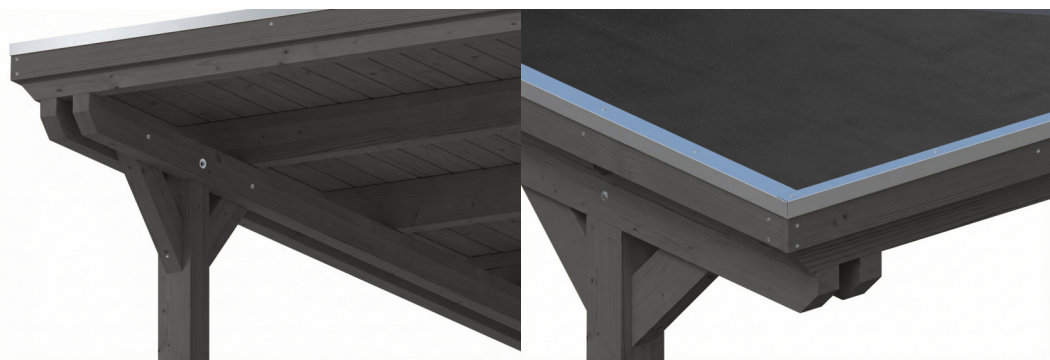

## Flachdach-Carport

CARPORT EMSLAND  
402 x 846 cm

Gestaltungsbeispiel

- Massive Konstruktion aus hochwertigem Leimholz (BSH-Fichte)
- Farblich behandelt in schiefergrau
- Dachschalung mit EPDM-Folie
- Pfosten 12 x 12 cm

Carport

## CARPORT EMSLAND 402 X 846 CM MIT EPDM-DACH, MIT ABSTELLRAUM, SCHIEFERGRAU

### Datenblatt / Baubeschreibung

Material	<b>Leimholz, Fichte</b>
Farbe	<b>Schiefergrau</b>
Farbbehandlung	<b>Lasiert</b>
Größe	<b>402 x 846 cm</b>
Aufstellbreite (Sockelmaß)	<b>376 cm</b>
Aufstelltiefe (Sockelmaß)	<b>738 cm</b>
Außenbreite inkl. Dachüberstand	<b>402 cm</b>
Außentiefe inkl. Dachüberstand	<b>846 cm</b>
Firshöhe	<b>242 cm</b>
Traufenhöhe	<b>225 cm</b>
Gesamthöhe vorne	<b>242 cm</b>
Gesamthöhe hinten	<b>225 cm</b>
Wandart	<b>Deckelschalung</b>
Wandstärke	<b>20 mm</b>
Dachform	<b>Flachdach</b>
Material Dacheindeckung	<b>Dachschalung mit EPDM-Folie</b>