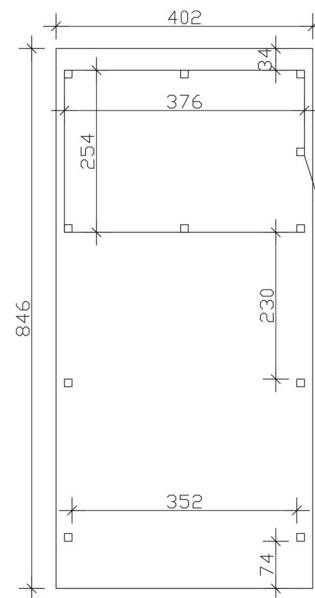

Carport

CARPORT EMSLAND 402 X 846 CM MIT EPDM-DACH, MIT ABSTELLRAUM, WEISS

Datenblatt / Baubeschreibung

Material	Leimholz, Fichte
Farbe	Weiß
Farbbehandlung	Lasiert
Größe	402 x 846 cm
Aufstellbreite (Sockelmaß)	376 cm
Aufstelltiefe (Sockelmaß)	738 cm
Außenbreite inkl. Dachüberstand	402 cm
Außentiefe inkl. Dachüberstand	846 cm
Firshöhe	242 cm
Traufenhöhe	225 cm
Gesamthöhe vorne	242 cm
Gesamthöhe hinten	225 cm
Wandart	Deckelschalung
Wandstärke	20 mm
Dachform	Flachdach
Material Dacheindeckung	Dachschalung mit EPDM-Folie

Farbe Dach	Schwarz
Dachstärke	20 mm
Dachfläche	33.59 m²
Dachneigung	nach hinten
Gefälle	1.2 °
Dachüberstand vorne	74 cm
Dachüberstand hinten	34 cm
Dachüberstand links	13 cm
Dachüberstand rechts	13 cm
Dachblende	Holzblende mit Aluminium-Abschlusskante
Schneelast (sk)	1.25 kN/m²
Windstaudruck q	0.95 kN/m²
Grundfläche	34.01 m²
Umbauter Raum	79.41 m³
Durchfahrtsbreite	352 cm
Durchfahrtshöhe vorne	223 cm
Durchfahrtshöhe hinten	206 cm
Pfostenstärke	12 x 12 cm
Pfostenlänge	220 cm
Pfostenabstand Breite	352 cm
Pfostenabstand Tiefe	230 cm
Pfostenanzahl	11 Stück
Verankerung	H-Pfostenanker zum Einbetonieren
Montageart	Freistehend
Türen	1x Einzeltür, geschlossen, 86,5 x 192 cm, Profilzylinderschloss mit 3 Schlüsseln
Türanschlag	Anschlag rechts
nicht im Lieferumfang enthalten	Beton
Garantie	5 Jahre gemäß unseren Garantiebedingungen
Verpackungsgewicht gesamt	1374 kg
Anzahl Packstücke	3

Verpackungsmaß

Breite: 410 cm, Höhe: 73 cm, Tiefe: 120 cm, 955 kg
Breite: 220 cm, Höhe: 50 cm, Tiefe: 120 cm, 355 kg
Breite: 80 cm, Höhe: 40 cm, Tiefe: 120 cm, 64 kg

Artikelnummer	250073-11-35
EAN-Nummer	4018211046515
Externe Artikelnummer	12725382

CARPORT EMSLAND

402 x 846 cm

Grundriss

Ansicht Vorne

CARPORT EMSLAND

402 x 846 cm
Schnitte und Ansichten Maßstab 1:100

Schnitt