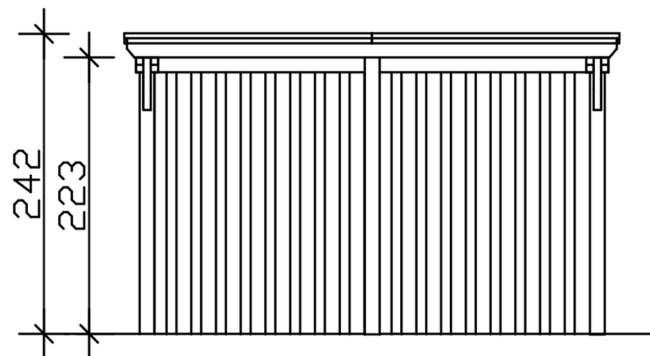

Carport

CARPORT EMSLAND 402 X 846 CM MIT EPDM-DACH, MIT ABSTELLRAUM, WEISS

Datenblatt / Baubeschreibung

Material	Leimholz, Fichte
Farbe	Weiß
Farbbehandlung	Lasiert
Größe	402 x 846 cm
Aufstellbreite (Sockelmaß)	376 cm
Aufstelltiefe (Sockelmaß)	738 cm
Außenbreite inkl. Dachüberstand	402 cm
Außentiefe inkl. Dachüberstand	846 cm
Firshöhe	242 cm
Traufenhöhe	225 cm
Gesamthöhe vorne	242 cm
Gesamthöhe hinten	225 cm
Wandart	Deckelschalung
Wandstärke	20 mm
Dachform	Flachdach
Material Dacheindeckung	Dachschalung mit EPDM-Folie

Farbe Dach	Schwarz
Dachstärke	20 mm
Dachfläche	33.59 m²
Dachneigung	nach hinten
Gefälle	1.2 °
Dachüberstand vorne	74 cm
Dachüberstand hinten	34 cm
Dachüberstand links	13 cm
Dachüberstand rechts	13 cm
Dachblende	Holzblende mit Aluminium-Abschlusskante
Schneelast (sk)	1.25 kN/m²
Windstaudruck q	0.95 kN/m²
Grundfläche	34.01 m²
Umbauter Raum	79.41 m³
Durchfahrtsbreite	352 cm
Durchfahrtshöhe vorne	223 cm
Durchfahrtshöhe hinten	206 cm
Pfostenstärke	12 x 12 cm
Pfostenlänge	220 cm
Pfostenabstand Breite	352 cm
Pfostenabstand Tiefe	230 cm
Pfostenanzahl	11 Stück
Verankerung	H-Pfostenanker zum Einbetonieren
Montageart	Freistehend
Türen	1x Einzeltür, geschlossen, 86,5 x 192 cm, Profilzylinderschloss mit 3 Schlüsseln
Türanschlag	Anschlag rechts
nicht im Lieferumfang enthalten	Beton
Garantie	5 Jahre gemäß unseren Garantiebedingungen
Verpackungsgewicht gesamt	1374 kg
Anzahl Packstücke	3

Verpackungsmaß

Breite: 410 cm, Höhe: 73 cm, Tiefe: 120 cm, 955 kg
Breite: 220 cm, Höhe: 50 cm, Tiefe: 120 cm, 355 kg
Breite: 80 cm, Höhe: 40 cm, Tiefe: 120 cm, 64 kg

Artikelnummer	250073-11-35
EAN-Nummer	4018211046515
Externe Artikelnummer	12725382

CARPORT EMSLAND

402 x 846 cm

Grundriss

Ansicht Vorne

CARPORT EMSLAND

402 x 846 cm
Schnitte und Ansichten Maßstab 1:100

Schnitt