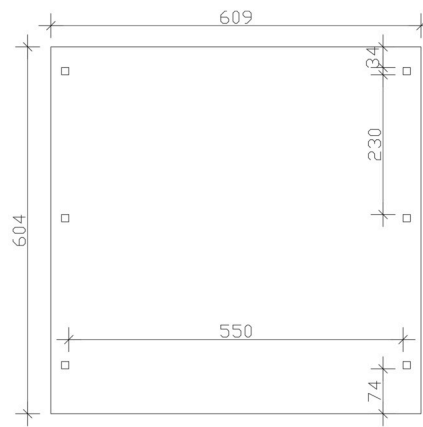

Carport

CARPORT EMSLAND 609 X 604 CM MIT EPDM-DACH, NATUR

Datenblatt / Baubeschreibung

| | |
|---------------------------------|------------------------------------|
| Material | Leimholz, Fichte |
| Farbe | Natur |
| Farbbehandlung | Unbehandelt |
| Größe | 609 x 604 cm |
| Aufstellbreite (Sockelmaß) | 574 cm |
| Aufstelltiefe (Sockelmaß) | 496 cm |
| Außenbreite inkl. Dachüberstand | 609 cm |
| Außentiefe inkl. Dachüberstand | 604 cm |
| Firsthöhe | 248 cm |
| Traufenhöhe | 236 cm |
| Gesamthöhe vorne | 248 cm |
| Gesamthöhe hinten | 236 cm |
| Dachform | Flachdach |
| Material Dacheindeckung | Dachschalung mit EPDM-Folie |
| Farbe Dach | Schwarz |
| Dachstärke | 20 mm |

| | |
|---------------------------------|---|
| Dachfläche | 36.42 m² |
| Dachneigung | nach hinten |
| Gefälle | 1.2 ° |
| Dachüberstand vorne | 74 cm |
| Dachüberstand hinten | 34 cm |
| Dachüberstand links | 17.5 cm |
| Dachüberstand rechts | 17.5 cm |
| Dachblende | Holzblende mit Aluminium-Abschlusskante |
| Schneelast (sk) | 1.25 kN/m² |
| Windstaudruck q | 0.95 kN/m² |
| Grundfläche | 36.78 m² |
| Umbauter Raum | 89.02 m³ |
| Durchfahrtsbreite | 550 cm |
| Durchfahrtshöhe vorne | 223 cm |
| Durchfahrtshöhe hinten | 211 cm |
| Pfostenstärke | 12 x 12 cm |
| Pfostenlänge | 220 cm |
| Pfostenabstand Breite | 550 cm |
| Pfostenabstand Tiefe | 230 cm |
| Pfostenanzahl | 6 Stück |
| Verankerung | H-Pfostenanker zum Einbetonieren |
| Montageart | Freistehend |
| nicht im Lieferumfang enthalten | Beton |
| Garantie | 5 Jahre gemäß unseren Garantiebedingungen |
| Verpackungsgewicht gesamt | 1087 kg |
| Anzahl Packstücke | 2 |
| Verpackungsmaß | Breite: 610 cm, Höhe: 58 cm, Tiefe: 120 cm, 1022 kg Breite: 80 cm, Höhe: 40 cm, Tiefe: 120 cm, 65 kg |
| Artikelnummer | 250097-00-35 |
| EAN-Nummer | 4018211046577 |
| Externe Artikelnummer | 12725215 |

CARPORT EMSLAND

609 x 604 cm

Grundriss

Schnitt

CARPORT EMSLAND

609 x 604 cm
Schnitte und Ansichten Maßstab 1:100

Ansicht Vorne