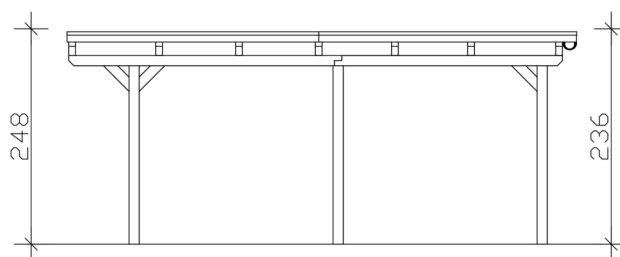

Carport

CARPORT EMSLAND 609 X 604 CM MIT EPDM-DACH, NATUR

Datenblatt / Baubeschreibung

| | |
|---------------------------------|------------------------------------|
| Material | Leimholz, Fichte |
| Farbe | Natur |
| Farbbehandlung | Unbehandelt |
| Größe | 609 x 604 cm |
| Aufstellbreite (Sockelmaß) | 574 cm |
| Aufstelltiefe (Sockelmaß) | 496 cm |
| Außenbreite inkl. Dachüberstand | 609 cm |
| Außentiefe inkl. Dachüberstand | 604 cm |
| Firsthöhe | 248 cm |
| Traufenhöhe | 236 cm |
| Gesamthöhe vorne | 248 cm |
| Gesamthöhe hinten | 236 cm |
| Dachform | Flachdach |
| Material Dacheindeckung | Dachschalung mit EPDM-Folie |
| Farbe Dach | Schwarz |
| Dachstärke | 20 mm |

| | |
|---------------------------------|---|
| Dachfläche | 36.42 m² |
| Dachneigung | nach hinten |
| Gefälle | 1.2 ° |
| Dachüberstand vorne | 74 cm |
| Dachüberstand hinten | 34 cm |
| Dachüberstand links | 17.5 cm |
| Dachüberstand rechts | 17.5 cm |
| Dachblende | Holzblende mit Aluminium-Abschlusskante |
| Schneelast (sk) | 1.25 kN/m² |
| Windstaudruck q | 0.95 kN/m² |
| Grundfläche | 36.78 m² |
| Umbauter Raum | 89.02 m³ |
| Durchfahrtsbreite | 550 cm |
| Durchfahrtshöhe vorne | 223 cm |
| Durchfahrtshöhe hinten | 211 cm |
| Pfostenstärke | 12 x 12 cm |
| Pfostenlänge | 220 cm |
| Pfostenabstand Breite | 550 cm |
| Pfostenabstand Tiefe | 230 cm |
| Pfostenanzahl | 6 Stück |
| Verankerung | H-Pfostenanker zum Einbetonieren |
| Montageart | Freistehend |
| nicht im Lieferumfang enthalten | Beton |
| Garantie | 5 Jahre gemäß unseren Garantiebedingungen |
| Verpackungsgewicht gesamt | 1087 kg |
| Anzahl Packstücke | 2 |
| Verpackungsmaß | Breite: 610 cm, Höhe: 58 cm, Tiefe: 120 cm, 1022 kg Breite: 80 cm, Höhe: 40 cm, Tiefe: 120 cm, 65 kg |
| Artikelnummer | 250097-00-35 |
| EAN-Nummer | 4018211046577 |
| Externe Artikelnummer | 12725215 |

CARPORT EMSLAND

609 x 604 cm

Grundriss

Schnitt

CARPORT EMSLAND

609 x 604 cm
Schnitte und Ansichten Maßstab 1:100

Ansicht Vorne