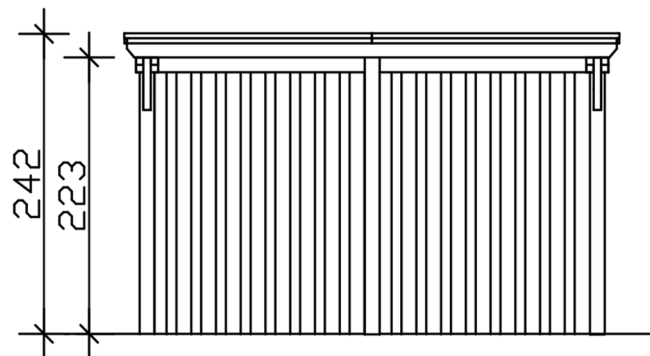

Farbe Dach	<b>Schwarz</b>
Dachstärke	<b>20 mm</b>
Dachfläche	<b>33.59 m<sup>2</sup></b>
Dachneigung	<b>nach hinten</b>
Gefälle	<b>1.2 °</b>
Dachüberstand vorne	<b>74 cm</b>
Dachüberstand hinten	<b>34 cm</b>
Dachüberstand links	<b>13 cm</b>
Dachüberstand rechts	<b>13 cm</b>
Dachblende	<b>Holzblende mit Aluminium-Abschlusskante</b>
Schneelast (sk)	<b>1.25 kN/m<sup>2</sup></b>
Windstaudruck q	<b>0.95 kN/m<sup>2</sup></b>
Grundfläche	<b>34.01 m<sup>2</sup></b>
Umbauter Raum	<b>79.41 m<sup>3</sup></b>
Durchfahrtsbreite	<b>352 cm</b>
Durchfahrtshöhe vorne	<b>223 cm</b>
Durchfahrtshöhe hinten	<b>206 cm</b>
Pfostenstärke	<b>12 x 12 cm</b>
Pfostenlänge	<b>220 cm</b>
Pfostenabstand Breite	<b>352 cm</b>
Pfostenabstand Tiefe	<b>230 cm</b>
Pfostenanzahl	<b>11 Stück</b>
Verankerung	<b>H-Pfostenanker zum Einbetonieren</b>
Montageart	<b>Freistehend</b>
Türen	<b>1x Einzeltür, geschlossen, 86,5 x 192 cm, Profilzylinderschloss mit 3 Schlüsseln</b>
Türanschlag	<b>Anschlag rechts</b>
nicht im Lieferumfang enthalten	<b>Beton</b>
Garantie	<b>5 Jahre gemäß unseren Garantiebedingungen</b>
Verpackungsgewicht gesamt	<b>1374 kg</b>
Anzahl Packstücke	<b>3</b>

Verpackungsmaß

Breite: 410 cm, Höhe: 73 cm, Tiefe: 120 cm, 955 kg  
Breite: 220 cm, Höhe: 50 cm, Tiefe: 120 cm, 355 kg  
Breite: 80 cm, Höhe: 40 cm, Tiefe: 120 cm, 64 kg

Artikelnummer	250073-16-35
EAN-Nummer	4018211046553
Externe Artikelnummer	12725439

## CARPORT EMSLAND

402 x 846 cm

Grundriss

Ansicht Vorne

**CARPORT EMSLAND**  
 402 x 846 cm  
 Schnitte und Ansichten Maßstab 1:100

Schnitt