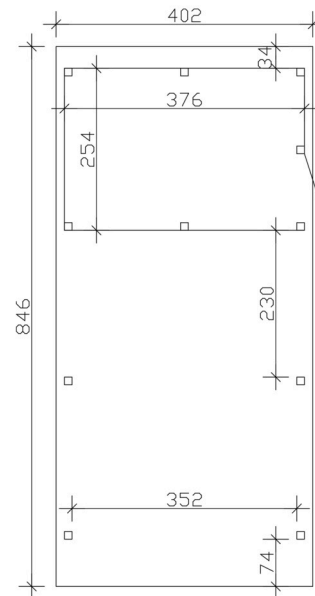

## CARPORT EMSLAND 402 X 846 CM MIT EPDM-DACH, MIT ABSTELLRAUM, ANTHRAZIT

### Datenblatt / Baubeschreibung

Material	<b>Leimholz, Fichte</b>
Farbe	<b>Anthrazit</b>
Farbbehandlung	<b>Lasiert</b>
Größe	<b>402 x 846 cm</b>
Aufstellbreite (Sockelmaß)	<b>376 cm</b>
Aufstelltiefe (Sockelmaß)	<b>738 cm</b>
Außenbreite inkl. Dachüberstand	<b>402 cm</b>
Außentiefe inkl. Dachüberstand	<b>846 cm</b>
Firsthöhe	<b>242 cm</b>
Traufenhöhe	<b>225 cm</b>
Gesamthöhe vorne	<b>242 cm</b>
Gesamthöhe hinten	<b>225 cm</b>
Wandart	<b>Deckelschalung</b>
Wandstärke	<b>20 mm</b>
Dachform	<b>Flachdach</b>
Material Dacheindeckung	<b>Dachschalung mit EPDM-Folie</b>

Verpackungsmaß

Breite: 410 cm, Höhe: 73 cm, Tiefe: 120 cm, 955 kg  
Breite: 220 cm, Höhe: 50 cm, Tiefe: 120 cm, 355 kg  
Breite: 80 cm, Höhe: 40 cm, Tiefe: 120 cm, 64 kg

Artikelnummer	250073-16-35
EAN-Nummer	4018211046553
Externe Artikelnummer	12725439

## CARPORT EMSLAND

402 x 846 cm

Grundriss

Ansicht Vorne

**CARPORT EMSLAND**  
 402 x 846 cm  
 Schnitte und Ansichten Maßstab 1:100

Schnitt