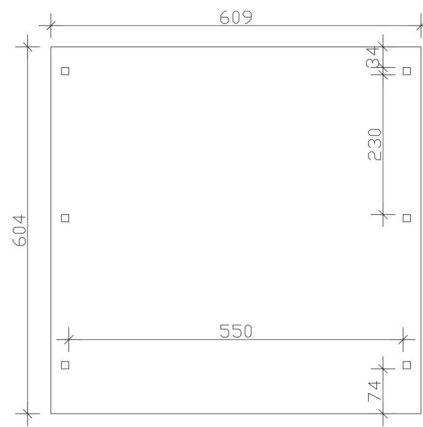

CARPORT EMSLAND

Flachdach-Carport

CARPORT EMSLAND

609 x 604 cm

Gestaltungsbeispiel

- Massive Konstruktion aus hochwertigem Leimholz (BSH-Fichte)
- Farblich behandelt in weiß
- Stahl-Dachplatten mit Antikondensvlies
- Pfosten 12 x 12 cm

Carport

CARPORT EMSLAND 609 X 604 CM, STAHL-DACHPLATTEN MIT ANTIKONDENSVLIES, WEISS

Datenblatt / Baubeschreibung

Material	Leimholz, Fichte
Farbe	Weiß
Farbbehandlung	Lasiert
Größe	609 x 604 cm
Aufstellbreite (Sockelmaß)	574 cm
Aufstelltiefe (Sockelmaß)	496 cm
Außenbreite inkl. Dachüberstand	609 cm
Außentiefe inkl. Dachüberstand	604 cm
Firsthöhe	248 cm
Traufenhöhe	236 cm
Gesamthöhe vorne	248 cm
Gesamthöhe hinten	236 cm
Dachform	Flachdach
Material Dacheindeckung	Stahl-Trapezblech mit Antikondensvlies
Farbe Dach	Anthrazit
Dachstärke	0,5 mm

Dachfläche	36.42 m²
Dachneigung	nach hinten
Gefälle	1.2 °
Dachüberstand vorne	74 cm
Dachüberstand hinten	34 cm
Dachüberstand links	17.5 cm
Dachüberstand rechts	17.5 cm
Dachblende	Holzblende mit Aluminium-Abschlusskante
Schneelast (sk)	1.25 kN/m²
Windstaudruck q	0.95 kN/m²
Grundfläche	36.78 m²
Umbauter Raum	89.02 m³
Durchfahrtsbreite	550 cm
Durchfahrtshöhe vorne	223 cm
Durchfahrtshöhe hinten	211 cm
Pfostenstärke	12 x 12 cm
Pfostenlänge	220 cm
Pfostenabstand Breite	550 cm
Pfostenabstand Tiefe	230 cm
Pfostenanzahl	6 Stück
Verankerung	H-Pfostenanker zum Einbetonieren
Montageart	Freistehend
nicht im Lieferumfang enthalten	Beton
Garantie	5 Jahre gemäß unseren Garantiebedingungen
Verpackungsgewicht gesamt	848 kg
Anzahl Packstücke	1
Verpackungsmaß	Breite: 610 cm, Höhe: 52 cm, Tiefe: 120 cm, 848 kg
Artikelnummer	250097-11-41
EAN-Nummer	4018211046645
Externe Artikelnummer	12725385

CARPORT EMSLAND

609 x 604 cm

Grundriss

Schnitt

CARPORT EMSLAND

609 x 604 cm
Schnitte und Ansichten Maßstab 1:100

Ansicht Vorne