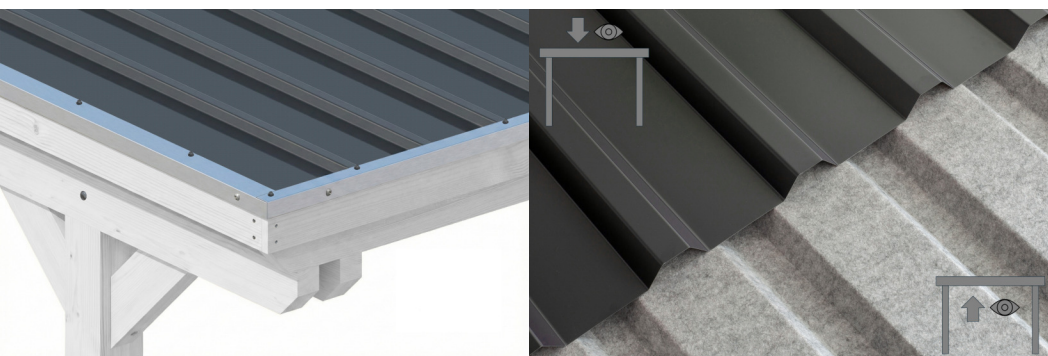

CARPORT EMSLAND

Flachdach-Carport

CARPORT EMSLAND

609 x 604 cm

Gestaltungsbeispiel

- Massive Konstruktion aus hochwertigem Leimholz (BSH-Fichte)
- Farblich behandelt in weiß
- Stahl-Dachplatten mit Antikondensvlies
- Pfosten 12 x 12 cm

Carport

CARPORT EMSLAND 609 X 604 CM, STAHL-DACHPLATTEN MIT ANTIKONDENSVLIES, WEISS

Datenblatt / Baubeschreibung

Material	Leimholz, Fichte
Farbe	Weiß
Farbbehandlung	Lasiert
Größe	609 x 604 cm
Aufstellbreite (Sockelmaß)	574 cm
Aufstelltiefe (Sockelmaß)	496 cm
Außenbreite inkl. Dachüberstand	609 cm
Außentiefe inkl. Dachüberstand	604 cm
Firsthöhe	248 cm
Traufenhöhe	236 cm
Gesamthöhe vorne	248 cm
Gesamthöhe hinten	236 cm
Dachform	Flachdach
Material Dacheindeckung	Stahl-Trapezblech mit Antikondensvlies
Farbe Dach	Anthrazit
Dachstärke	0,5 mm

Dachfläche	36.42 m²
Dachneigung	nach hinten
Gefälle	1.2 °
Dachüberstand vorne	74 cm
Dachüberstand hinten	34 cm
Dachüberstand links	17.5 cm
Dachüberstand rechts	17.5 cm
Dachblende	Holzblende mit Aluminium-Abschlusskante
Schneelast (sk)	1.25 kN/m²
Windstaudruck q	0.95 kN/m²
Grundfläche	36.78 m²
Umbauter Raum	89.02 m³
Durchfahrtsbreite	550 cm
Durchfahrtshöhe vorne	223 cm
Durchfahrtshöhe hinten	211 cm
Pfostenstärke	12 x 12 cm
Pfostenlänge	220 cm
Pfostenabstand Breite	550 cm
Pfostenabstand Tiefe	230 cm
Pfostenanzahl	6 Stück
Verankerung	H-Pfostenanker zum Einbetonieren
Montageart	Freistehend
nicht im Lieferumfang enthalten	Beton
Garantie	5 Jahre gemäß unseren Garantiebedingungen
Verpackungsgewicht gesamt	848 kg
Anzahl Packstücke	1
Verpackungsmaß	Breite: 610 cm, Höhe: 52 cm, Tiefe: 120 cm, 848 kg
Artikelnummer	250097-11-41
EAN-Nummer	4018211046645
Externe Artikelnummer	12725385

CARPORT EMSLAND

609 x 604 cm

Grundriss

Schnitt

CARPORT EMSLAND

609 x 604 cm
Schnitte und Ansichten Maßstab 1:100

Ansicht Vorne