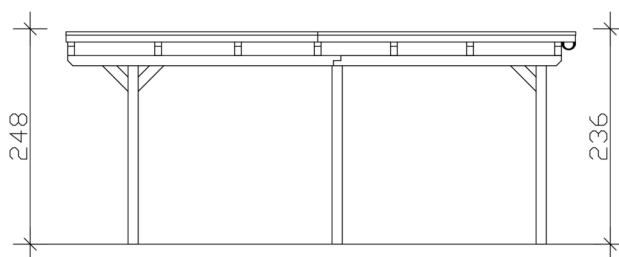

CARPORT EMSLAND

Flachdach-Carport

CARPORT EMSLAND

609 x 604 cm

Gestaltungsbeispiel

- Massive Konstruktion aus hochwertigem Leimholz (BSH-Fichte)
- Farblich behandelt in weiß
- Stahl-Dachplatten mit Antikondensvlies
- Pfosten 12 x 12 cm

Carport

CARPORT EMSLAND 609 X 604 CM, STAHL-DACHPLATTEN MIT ANTIKONDENSVLIES, WEISS

Datenblatt / Baubeschreibung

Material	Leimholz, Fichte
Farbe	Weiß
Farbbehandlung	Lasiert
Größe	609 x 604 cm
Aufstellbreite (Sockelmaß)	574 cm
Aufstelltiefe (Sockelmaß)	496 cm
Außenbreite inkl. Dachüberstand	609 cm
Außentiefe inkl. Dachüberstand	604 cm
Firsthöhe	248 cm
Traufenhöhe	236 cm
Gesamthöhe vorne	248 cm
Gesamthöhe hinten	236 cm
Dachform	Flachdach
Material Dacheindeckung	Stahl-Trapezblech mit Antikondensvlies
Farbe Dach	Anthrazit
Dachstärke	0,5 mm

Dachfläche	36.42 m²
Dachneigung	nach hinten
Gefälle	1.2 °
Dachüberstand vorne	74 cm
Dachüberstand hinten	34 cm
Dachüberstand links	17.5 cm
Dachüberstand rechts	17.5 cm
Dachblende	Holzblende mit Aluminium-Abschlusskante
Schneelast (sk)	1.25 kN/m²
Windstaudruck q	0.95 kN/m²
Grundfläche	36.78 m²
Umbauter Raum	89.02 m³
Durchfahrtsbreite	550 cm
Durchfahrtshöhe vorne	223 cm
Durchfahrtshöhe hinten	211 cm
Pfostenstärke	12 x 12 cm
Pfostenlänge	220 cm
Pfostenabstand Breite	550 cm
Pfostenabstand Tiefe	230 cm
Pfostenanzahl	6 Stück
Verankerung	H-Pfostenanker zum Einbetonieren
Montageart	Freistehend
nicht im Lieferumfang enthalten	Beton
Garantie	5 Jahre gemäß unseren Garantiebedingungen
Verpackungsgewicht gesamt	848 kg
Anzahl Packstücke	1
Verpackungsmaß	Breite: 610 cm, Höhe: 52 cm, Tiefe: 120 cm, 848 kg
Artikelnummer	250097-11-41
EAN-Nummer	4018211046645
Externe Artikelnummer	12725385

CARPORT EMSLAND

609 x 604 cm

Grundriss

Schnitt

CARPORT EMSLAND

609 x 604 cm
Schnitte und Ansichten Maßstab 1:100

Ansicht Vorne