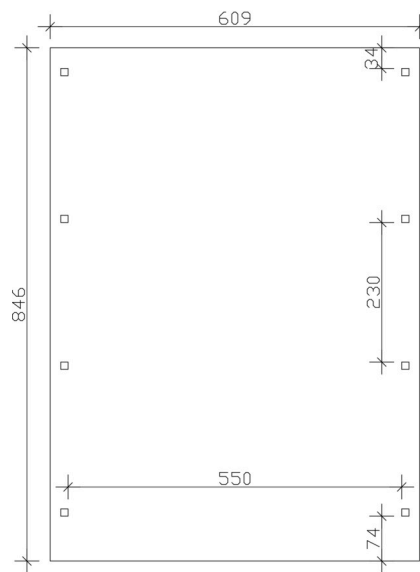

CARPORT EMSLAND

Flachdach-Carport

CARPORT EMSLAND

609 x 846 cm

Gestaltungsbeispiel

- Massive Konstruktion aus hochwertigem Leimholz (BSH-Fichte)
- Farblich unbehandelt
- Dachschalung mit EPDM-Folie
- Pfosten 12 x 12 cm

Carport

CARPORT EMSLAND 609 X 846 CM MIT EPDM-DACH, NATUR

Datenblatt / Baubeschreibung

Material	Leimholz, Fichte
Farbe	Natur
Farbbehandlung	Unbehandelt
Größe	609 x 846 cm
Aufstellbreite (Sockelmaß)	574 cm
Aufstelltiefe (Sockelmaß)	738 cm
Außenbreite inkl. Dachüberstand	609 cm
Außentiefe inkl. Dachüberstand	846 cm
Firsthöhe	248 cm
Traufenhöhe	231 cm
Gesamthöhe vorne	248 cm
Gesamthöhe hinten	231 cm
Dachform	Flachdach
Material Dacheindeckung	Dachschalung mit EPDM-Folie
Farbe Dach	Schwarz
Dachstärke	20 mm

Dachfläche	51.06 m²
Dachneigung	nach hinten
Gefälle	1.2 °
Dachüberstand vorne	74 cm
Dachüberstand hinten	34 cm
Dachüberstand links	17.5 cm
Dachüberstand rechts	17.5 cm
Dachblende	Holzblende mit Aluminium-Abschlusskante
Schneelast (sk)	1.25 kN/m²
Windstaudruck q	0.95 kN/m²
Grundfläche	51.52 m²
Umbauter Raum	123.39 m³
Durchfahrtsbreite	550 cm
Durchfahrtshöhe vorne	223 cm
Durchfahrtshöhe hinten	206 cm
Pfostenstärke	12 x 12 cm
Pfostenlänge	220 cm
Pfostenabstand Breite	550 cm
Pfostenabstand Tiefe	230 cm
Pfostenanzahl	8 Stück
Verankerung	H-Pfostenanker zum Einbetonieren
Montageart	Freistehend
nicht im Lieferumfang enthalten	Beton
Garantie	5 Jahre gemäß unseren Garantiebedingungen
Verpackungsgewicht gesamt	1522 kg
Anzahl Packstücke	2
Verpackungsmaß	Breite: 610 cm, Höhe: 70 cm, Tiefe: 120 cm, 1429 kg Breite: 80 cm, Höhe: 40 cm, Tiefe: 120 cm, 93 kg
Artikelnummer	250103-00-35
EAN-Nummer	4018211046690
Externe Artikelnummer	12725262

CARPORT EMSLAND

609 x 846 cm

Grundriss

Schnitt

CARPORT EMSLAND

609 x 846 cm
Schnitte und Ansichten Maßstab 1:100

Ansicht Vorne