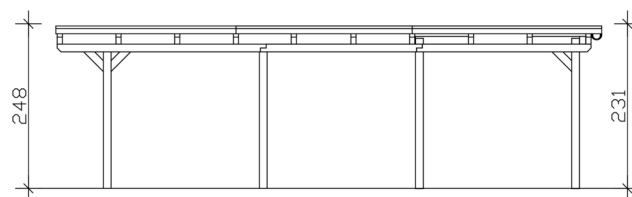

Carport

CARPORT EMSLAND 609 X 846 CM MIT EPDM-DACH, NATUR

Datenblatt / Baubeschreibung

Material	Leimholz, Fichte
Farbe	Natur
Farbbehandlung	Unbehandelt
Größe	609 x 846 cm
Aufstellbreite (Sockelmaß)	574 cm
Aufstelltiefe (Sockelmaß)	738 cm
Außenbreite inkl. Dachüberstand	609 cm
Außentiefe inkl. Dachüberstand	846 cm
Firsthöhe	248 cm
Traufenhöhe	231 cm
Gesamthöhe vorne	248 cm
Gesamthöhe hinten	231 cm
Dachform	Flachdach
Material Dacheindeckung	Dachschalung mit EPDM-Folie
Farbe Dach	Schwarz
Dachstärke	20 mm

Dachfläche	51.06 m²
Dachneigung	nach hinten
Gefälle	1.2 °
Dachüberstand vorne	74 cm
Dachüberstand hinten	34 cm
Dachüberstand links	17.5 cm
Dachüberstand rechts	17.5 cm
Dachblende	Holzblende mit Aluminium-Abschlusskante
Schneelast (sk)	1.25 kN/m²
Windstaudruck q	0.95 kN/m²
Grundfläche	51.52 m²
Umbauter Raum	123.39 m³
Durchfahrtsbreite	550 cm
Durchfahrtshöhe vorne	223 cm
Durchfahrtshöhe hinten	206 cm
Pfostenstärke	12 x 12 cm
Pfostenlänge	220 cm
Pfostenabstand Breite	550 cm
Pfostenabstand Tiefe	230 cm
Pfostenanzahl	8 Stück
Verankerung	H-Pfostenanker zum Einbetonieren
Montageart	Freistehend
nicht im Lieferumfang enthalten	Beton
Garantie	5 Jahre gemäß unseren Garantiebedingungen
Verpackungsgewicht gesamt	1522 kg
Anzahl Packstücke	2
Verpackungsmaß	Breite: 610 cm, Höhe: 70 cm, Tiefe: 120 cm, 1429 kg Breite: 80 cm, Höhe: 40 cm, Tiefe: 120 cm, 93 kg
Artikelnummer	250103-00-35
EAN-Nummer	4018211046690
Externe Artikelnummer	12725262

CARPORT EMSLAND

609 x 846 cm

Grundriss

Schnitt

CARPORT EMSLAND

609 x 846 cm
Schnitte und Ansichten Maßstab 1:100

Ansicht Vorne