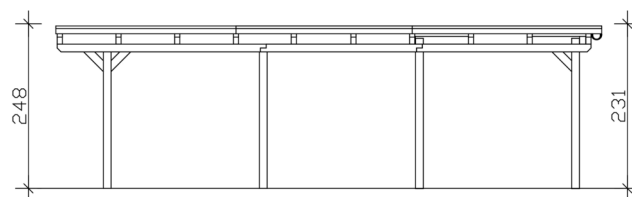

Carport

CARPORT EMSLAND 609 X 846 CM MIT EPDM-DACH, SCHIEFERGRAU

Datenblatt / Baubeschreibung

Material	Leimholz, Fichte
Farbe	Schiefergrau
Farbbehandlung	Lasiert
Größe	609 x 846 cm
Aufstellbreite (Sockelmaß)	574 cm
Aufstelltiefe (Sockelmaß)	738 cm
Außenbreite inkl. Dachüberstand	609 cm
Außentiefe inkl. Dachüberstand	846 cm
Firsthöhe	248 cm
Traufenhöhe	231 cm
Gesamthöhe vorne	248 cm
Gesamthöhe hinten	231 cm
Dachform	Flachdach
Material Dacheindeckung	Dachschalung mit EPDM-Folie
Farbe Dach	Schwarz
Dachstärke	20 mm

Dachfläche	51.06 m²
Dachneigung	nach hinten
Gefälle	1.2 °
Dachüberstand vorne	74 cm
Dachüberstand hinten	34 cm
Dachüberstand links	17.5 cm
Dachüberstand rechts	17.5 cm
Dachblende	Holzblende mit Aluminium-Abschlusskante
Schneelast (sk)	1.25 kN/m²
Windstaudruck q	0.95 kN/m²
Grundfläche	51.52 m²
Umbauter Raum	123.39 m³
Durchfahrtsbreite	550 cm
Durchfahrtshöhe vorne	223 cm
Durchfahrtshöhe hinten	206 cm
Pfostenstärke	12 x 12 cm
Pfostenlänge	220 cm
Pfostenabstand Breite	550 cm
Pfostenabstand Tiefe	230 cm
Pfostenanzahl	8 Stück
Verankerung	H-Pfostenanker zum Einbetonieren
Montageart	Freistehend
nicht im Lieferumfang enthalten	Beton
Garantie	5 Jahre gemäß unseren Garantiebedingungen
Verpackungsgewicht gesamt	1522 kg
Anzahl Packstücke	2
Verpackungsmaß	Breite: 610 cm, Höhe: 70 cm, Tiefe: 120 cm, 1429 kg Breite: 80 cm, Höhe: 40 cm, Tiefe: 120 cm, 93 kg
Artikelnummer	250103-13-35
EAN-Nummer	4018211046775
Externe Artikelnummer	12725486

CARPORT EMSLAND

609 x 846 cm

Grundriss

Schnitt

CARPORT EMSLAND

609 x 846 cm
Schnitte und Ansichten Maßstab 1:100

Ansicht Vorne