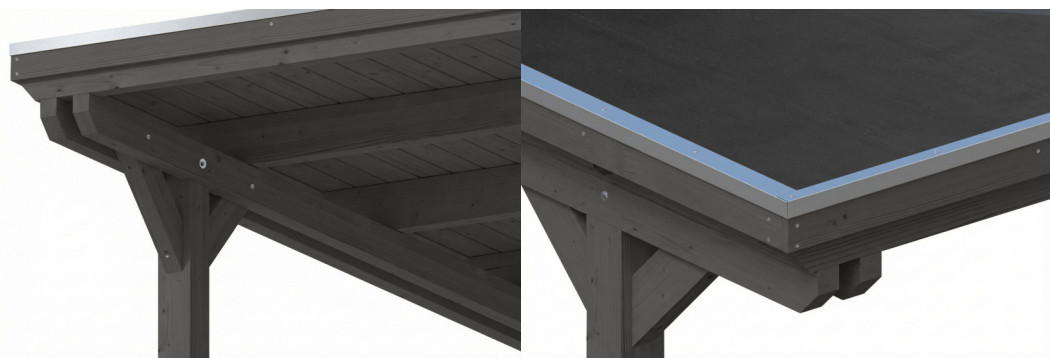

CARPORT EMSLAND

Flachdach-Carport

CARPORT EMSLAND

609 x 846 cm

Gestaltungsbeispiel

- Massive Konstruktion aus hochwertigem Leimholz (BSH-Fichte)
- Farblich behandelt in schiefergrau
- Dachschalung mit EPDM-Folie
- Pfosten 12 x 12 cm

Carport

CARPORT EMSLAND 609 X 846 CM MIT EPDM-DACH, SCHIEFERGRAU

Datenblatt / Baubeschreibung

Material	Leimholz, Fichte
Farbe	Schiefergrau
Farbbehandlung	Lasiert
Größe	609 x 846 cm
Aufstellbreite (Sockelmaß)	574 cm
Aufstelltiefe (Sockelmaß)	738 cm
Außenbreite inkl. Dachüberstand	609 cm
Außentiefe inkl. Dachüberstand	846 cm
Firsthöhe	248 cm
Traufenhöhe	231 cm
Gesamthöhe vorne	248 cm
Gesamthöhe hinten	231 cm
Dachform	Flachdach
Material Dacheindeckung	Dachschalung mit EPDM-Folie
Farbe Dach	Schwarz
Dachstärke	20 mm

Dachfläche	51.06 m²
Dachneigung	nach hinten
Gefälle	1.2 °
Dachüberstand vorne	74 cm
Dachüberstand hinten	34 cm
Dachüberstand links	17.5 cm
Dachüberstand rechts	17.5 cm
Dachblende	Holzblende mit Aluminium-Abschlusskante
Schneelast (sk)	1.25 kN/m²
Windstaudruck q	0.95 kN/m²
Grundfläche	51.52 m²
Umbauter Raum	123.39 m³
Durchfahrtsbreite	550 cm
Durchfahrtshöhe vorne	223 cm
Durchfahrtshöhe hinten	206 cm
Pfostenstärke	12 x 12 cm
Pfostenlänge	220 cm
Pfostenabstand Breite	550 cm
Pfostenabstand Tiefe	230 cm
Pfostenanzahl	8 Stück
Verankerung	H-Pfostenanker zum Einbetonieren
Montageart	Freistehend
nicht im Lieferumfang enthalten	Beton
Garantie	5 Jahre gemäß unseren Garantiebedingungen
Verpackungsgewicht gesamt	1522 kg
Anzahl Packstücke	2
Verpackungsmaß	Breite: 610 cm, Höhe: 70 cm, Tiefe: 120 cm, 1429 kg Breite: 80 cm, Höhe: 40 cm, Tiefe: 120 cm, 93 kg
Artikelnummer	250103-13-35
EAN-Nummer	4018211046775
Externe Artikelnummer	12725486

CARPORT EMSLAND

609 x 846 cm

Grundriss

Schnitt

CARPORT EMSLAND

609 x 846 cm
Schnitte und Ansichten Maßstab 1:100

Ansicht Vorne