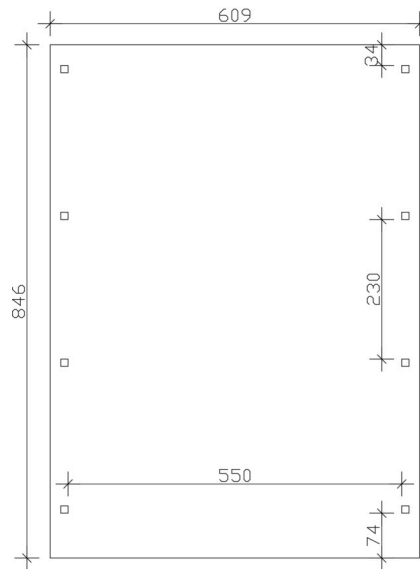

CARPORT EMSLAND

Flachdach-Carport

CARPORT EMSLAND

609 x 846 cm

Gestaltungsbeispiel

- Massive Konstruktion aus hochwertigem Leimholz (BSH-Fichte)
- Farblich behandelt in schiefergrau
- Dachschalung mit EPDM-Folie
- Pfosten 12 x 12 cm

Carport

CARPORT EMSLAND 609 X 846 CM MIT EPDM-DACH, SCHIEFERGRAU

Datenblatt / Baubeschreibung

Material	Leimholz, Fichte
Farbe	Schiefergrau
Farbbehandlung	Lasiert
Größe	609 x 846 cm
Aufstellbreite (Sockelmaß)	574 cm
Aufstelltiefe (Sockelmaß)	738 cm
Außenbreite inkl. Dachüberstand	609 cm
Außentiefe inkl. Dachüberstand	846 cm
Firsthöhe	248 cm
Traufenhöhe	231 cm
Gesamthöhe vorne	248 cm
Gesamthöhe hinten	231 cm
Dachform	Flachdach
Material Dacheindeckung	Dachschalung mit EPDM-Folie
Farbe Dach	Schwarz
Dachstärke	20 mm

Dachfläche	51.06 m²
Dachneigung	nach hinten
Gefälle	1.2 °
Dachüberstand vorne	74 cm
Dachüberstand hinten	34 cm
Dachüberstand links	17.5 cm
Dachüberstand rechts	17.5 cm
Dachblende	Holzblende mit Aluminium-Abschlusskante
Schneelast (sk)	1.25 kN/m²
Windstaudruck q	0.95 kN/m²
Grundfläche	51.52 m²
Umbauter Raum	123.39 m³
Durchfahrtsbreite	550 cm
Durchfahrtshöhe vorne	223 cm
Durchfahrtshöhe hinten	206 cm
Pfostenstärke	12 x 12 cm
Pfostenlänge	220 cm
Pfostenabstand Breite	550 cm
Pfostenabstand Tiefe	230 cm
Pfostenanzahl	8 Stück
Verankerung	H-Pfostenanker zum Einbetonieren
Montageart	Freistehend
nicht im Lieferumfang enthalten	Beton
Garantie	5 Jahre gemäß unseren Garantiebedingungen
Verpackungsgewicht gesamt	1522 kg
Anzahl Packstücke	2
Verpackungsmaß	Breite: 610 cm, Höhe: 70 cm, Tiefe: 120 cm, 1429 kg Breite: 80 cm, Höhe: 40 cm, Tiefe: 120 cm, 93 kg
Artikelnummer	250103-13-35
EAN-Nummer	4018211046775
Externe Artikelnummer	12725486

CARPORT EMSLAND

609 x 846 cm

Grundriss

Schnitt

CARPORT EMSLAND

609 x 846 cm
Schnitte und Ansichten Maßstab 1:100

Ansicht Vorne