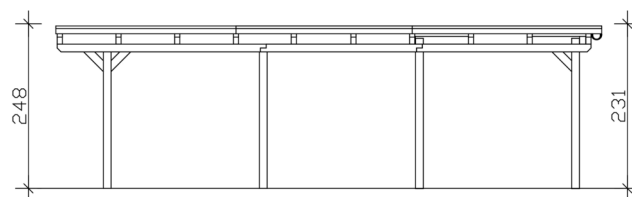

### Datenblatt / Baubeschreibung

Material	<b>Leimholz, Fichte</b>
Farbe	<b>Weiß</b>
Farbbehandlung	<b>Lasiert</b>
Größe	<b>609 x 846 cm</b>
Aufstellbreite (Sockelmaß)	<b>574 cm</b>
Aufstelltiefe (Sockelmaß)	<b>738 cm</b>
Außenbreite inkl. Dachüberstand	<b>609 cm</b>
Außentiefe inkl. Dachüberstand	<b>846 cm</b>
Firsthöhe	<b>248 cm</b>
Traufenhöhe	<b>231 cm</b>
Gesamthöhe vorne	<b>248 cm</b>
Gesamthöhe hinten	<b>231 cm</b>
Dachform	<b>Flachdach</b>
Material Dacheindeckung	<b>Stahl-Trapezblech mit Antikondensvlies</b>
Farbe Dach	<b>Anthrazit</b>
Dachstärke	<b>0,5 mm</b>

Dachfläche	<b>51.06 m<sup>2</sup></b>
Dachneigung	<b>nach hinten</b>
Gefälle	<b>1.2 °</b>
Dachüberstand vorne	<b>74 cm</b>
Dachüberstand hinten	<b>34 cm</b>
Dachüberstand links	<b>17.5 cm</b>
Dachüberstand rechts	<b>17.5 cm</b>
Dachblende	<b>Holzblende mit Aluminium-Abschlusskante</b>
Schneelast (sk)	<b>1.25 kN/m<sup>2</sup></b>
Windstaudruck q	<b>0.95 kN/m<sup>2</sup></b>
Grundfläche	<b>51.52 m<sup>2</sup></b>
Umbauter Raum	<b>123.39 m<sup>3</sup></b>
Durchfahrtsbreite	<b>550 cm</b>
Durchfahrtshöhe vorne	<b>223 cm</b>
Durchfahrtshöhe hinten	<b>206 cm</b>
Pfostenstärke	<b>12 x 12 cm</b>
Pfostenlänge	<b>220 cm</b>
Pfostenabstand Breite	<b>550 cm</b>
Pfostenabstand Tiefe	<b>230 cm</b>
Pfostenanzahl	<b>8 Stück</b>
Verankerung	<b>H-Pfostenanker zum Einbetonieren</b>
Montageart	<b>Freistehend</b>
nicht im Lieferumfang enthalten	<b>Beton</b>
Garantie	<b>5 Jahre gemäß unseren Garantiebedingungen</b>
Verpackungsgewicht gesamt	<b>1170 kg</b>
Anzahl Packstücke	<b>1</b>
Verpackungsmaß	<b>Breite: 610 cm, Höhe: 58 cm, Tiefe: 120 cm, 1170 kg</b>
Artikelnummer	<b>250103-11-41</b>
EAN-Nummer	<b>4018211046768</b>
Externe Artikelnummer	<b>12725308</b>

## CARPORT EMSLAND

609 x 846 cm

Grundriss

Schnitt

# CARPORT EMSLAND

609 x 846 cm  
Schnitte und Ansichten Maßstab 1:100

Ansicht Vorne