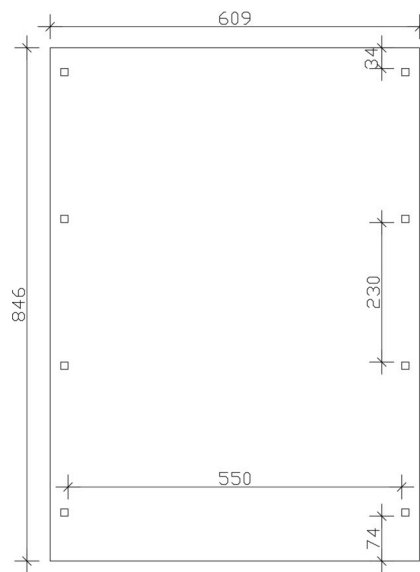

### Datenblatt / Baubeschreibung

Material	<b>Leimholz, Fichte</b>
Farbe	<b>Weiß</b>
Farbbehandlung	<b>Lasiert</b>
Größe	<b>609 x 846 cm</b>
Aufstellbreite (Sockelmaß)	<b>574 cm</b>
Aufstelltiefe (Sockelmaß)	<b>738 cm</b>
Außenbreite inkl. Dachüberstand	<b>609 cm</b>
Außentiefe inkl. Dachüberstand	<b>846 cm</b>
Firsthöhe	<b>248 cm</b>
Traufenhöhe	<b>231 cm</b>
Gesamthöhe vorne	<b>248 cm</b>
Gesamthöhe hinten	<b>231 cm</b>
Dachform	<b>Flachdach</b>
Material Dacheindeckung	<b>Stahl-Trapezblech mit Antikondensvlies</b>
Farbe Dach	<b>Anthrazit</b>
Dachstärke	<b>0,5 mm</b>

Dachfläche	<b>51.06 m<sup>2</sup></b>
Dachneigung	<b>nach hinten</b>
Gefälle	<b>1.2 °</b>
Dachüberstand vorne	<b>74 cm</b>
Dachüberstand hinten	<b>34 cm</b>
Dachüberstand links	<b>17.5 cm</b>
Dachüberstand rechts	<b>17.5 cm</b>
Dachblende	<b>Holzblende mit Aluminium-Abschlusskante</b>
Schneelast (sk)	<b>1.25 kN/m<sup>2</sup></b>
Windstaudruck q	<b>0.95 kN/m<sup>2</sup></b>
Grundfläche	<b>51.52 m<sup>2</sup></b>
Umbauter Raum	<b>123.39 m<sup>3</sup></b>
Durchfahrtsbreite	<b>550 cm</b>
Durchfahrtshöhe vorne	<b>223 cm</b>
Durchfahrtshöhe hinten	<b>206 cm</b>
Pfostenstärke	<b>12 x 12 cm</b>
Pfostenlänge	<b>220 cm</b>
Pfostenabstand Breite	<b>550 cm</b>
Pfostenabstand Tiefe	<b>230 cm</b>
Pfostenanzahl	<b>8 Stück</b>
Verankerung	<b>H-Pfostenanker zum Einbetonieren</b>
Montageart	<b>Freistehend</b>
nicht im Lieferumfang enthalten	<b>Beton</b>
Garantie	<b>5 Jahre gemäß unseren Garantiebedingungen</b>
Verpackungsgewicht gesamt	<b>1170 kg</b>
Anzahl Packstücke	<b>1</b>
Verpackungsmaß	<b>Breite: 610 cm, Höhe: 58 cm, Tiefe: 120 cm, 1170 kg</b>
Artikelnummer	<b>250103-11-41</b>
EAN-Nummer	<b>4018211046768</b>
Externe Artikelnummer	<b>12725308</b>

## CARPORT EMSLAND

609 x 846 cm

Grundriss

Schnitt

# CARPORT EMSLAND

609 x 846 cm  
Schnitte und Ansichten Maßstab 1:100

Ansicht Vorne