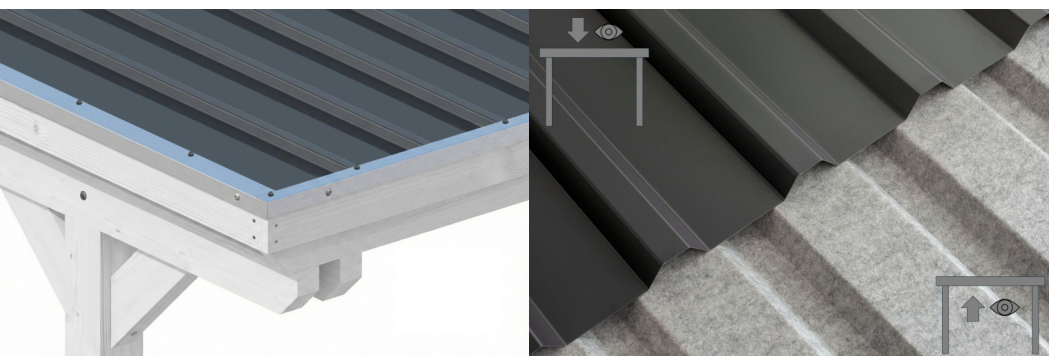

## Flachdach-Carport

### CARPORT EMSLAND

609 x 846 cm

Gestaltungsbeispiel

- Massive Konstruktion aus hochwertigem Leimholz (BSH-Fichte)
- Farblich behandelt in weiß
- Stahl-Dachplatten mit Antikondensvlies
- Pfosten 12 x 12 cm

Carport

### Datenblatt / Baubeschreibung

Material	<b>Leimholz, Fichte</b>
Farbe	<b>Weiß</b>
Farbbehandlung	<b>Lasiert</b>
Größe	<b>609 x 846 cm</b>
Aufstellbreite (Sockelmaß)	<b>574 cm</b>
Aufstelltiefe (Sockelmaß)	<b>738 cm</b>
Außenbreite inkl. Dachüberstand	<b>609 cm</b>
Außentiefe inkl. Dachüberstand	<b>846 cm</b>
Firsthöhe	<b>248 cm</b>
Traufenhöhe	<b>231 cm</b>
Gesamthöhe vorne	<b>248 cm</b>
Gesamthöhe hinten	<b>231 cm</b>
Dachform	<b>Flachdach</b>
Material Dacheindeckung	<b>Stahl-Trapezblech mit Antikondensvlies</b>
Farbe Dach	<b>Anthrazit</b>
Dachstärke	<b>0,5 mm</b>