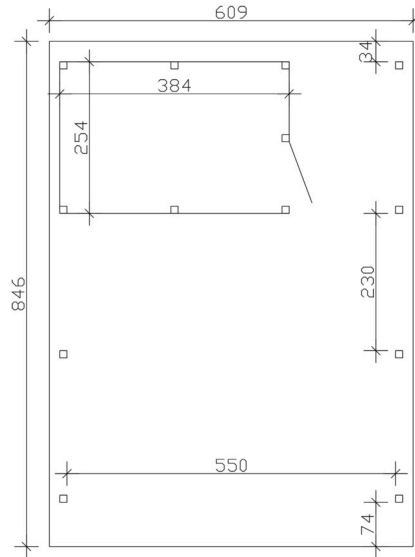

Carport

CARPORT EMSLAND 609 X 846 CM MIT EPDM-DACH, MIT ABSTELLRAUM, NATUR

Datenblatt / Baubeschreibung

Material	Leimholz, Fichte
Farbe	Natur
Farbbehandlung	Unbehandelt
Größe	609 x 846 cm
Aufstellbreite (Sockelmaß)	574 cm
Aufstelltiefe (Sockelmaß)	738 cm
Außenbreite inkl. Dachüberstand	609 cm
Außentiefe inkl. Dachüberstand	846 cm
Firsthöhe	248 cm
Traufenhöhe	231 cm
Gesamthöhe vorne	248 cm
Gesamthöhe hinten	231 cm
Wandart	Deckelschalung
Wandstärke	20 mm
Dachform	Flachdach
Material Dacheindeckung	Dachschalung mit EPDM-Folie

Farbe Dach	Schwarz
Dachstärke	20 mm
Dachfläche	51.06 m²
Dachneigung	nach hinten
Gefälle	1.2 °
Dachüberstand vorne	74 cm
Dachüberstand hinten	34 cm
Dachüberstand links	17.5 cm
Dachüberstand rechts	17.5 cm
Dachblende	Holzblende mit Aluminium-Abschlusskante
Schneelast (sk)	1.25 kN/m²
Windstaudruck q	0.95 kN/m²
Grundfläche	51.52 m²
Umbauter Raum	123.39 m³
Durchfahrtsbreite	550 cm
Durchfahrtshöhe vorne	223 cm
Durchfahrtshöhe hinten	206 cm
Pfostenstärke	12 x 12 cm
Pfostenlänge	220 cm
Pfostenabstand Breite	550 cm
Pfostenabstand Tiefe	230 cm
Pfostenanzahl	13 Stück
Verankerung	H-Pfostenanker zum Einbetonieren
Montageart	Freistehend
Türen	1x Einzeltür, geschlossen, 86,5 x 192 cm, Profilzylinderschloss mit 3 Schlüsseln
Türanschlag	Anschlag rechts
nicht im Lieferumfang enthalten	Beton
Garantie	5 Jahre gemäß unseren Garantiebedingungen
Verpackungsgewicht gesamt	1989 kg
Anzahl Packstücke	3

Verpackungsmaß

Breite: 610 cm, Höhe: 70 cm, Tiefe: 120 cm, 1427 kg
Breite: 240 cm, Höhe: 60 cm, Tiefe: 120 cm, 469 kg
Breite: 80 cm, Höhe: 40 cm, Tiefe: 120 cm, 93 kg

Artikelnummer	250110-00-35
EAN-Nummer	4018211046812
Externe Artikelnummer	12725323

CARPORT EMSLAND

609 x 846 cm

Grundriss

Schnitt

CARPORT EMSLAND

609 x 846 cm
Schnitte und Ansichten Maßstab 1:100

Ansicht Vorne