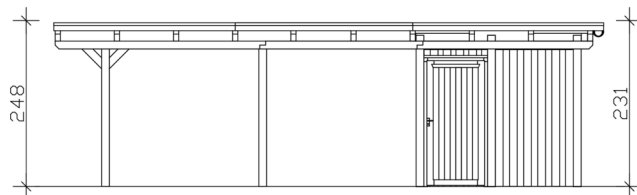

Carport

CARPORT EMSLAND 609 X 846 CM MIT EPDM-DACH, MIT ABSTELLRAUM, NATUR

Datenblatt / Baubeschreibung

Material	Leimholz, Fichte
Farbe	Natur
Farbbehandlung	Unbehandelt
Größe	609 x 846 cm
Aufstellbreite (Sockelmaß)	574 cm
Aufstelltiefe (Sockelmaß)	738 cm
Außenbreite inkl. Dachüberstand	609 cm
Außentiefe inkl. Dachüberstand	846 cm
Firsthöhe	248 cm
Traufenhöhe	231 cm
Gesamthöhe vorne	248 cm
Gesamthöhe hinten	231 cm
Wandart	Deckelschalung
Wandstärke	20 mm
Dachform	Flachdach
Material Dacheindeckung	Dachschalung mit EPDM-Folie

Farbe Dach	Schwarz
Dachstärke	20 mm
Dachfläche	51.06 m²
Dachneigung	nach hinten
Gefälle	1.2 °
Dachüberstand vorne	74 cm
Dachüberstand hinten	34 cm
Dachüberstand links	17.5 cm
Dachüberstand rechts	17.5 cm
Dachblende	Holzblende mit Aluminium-Abschlusskante
Schneelast (sk)	1.25 kN/m²
Windstaudruck q	0.95 kN/m²
Grundfläche	51.52 m²
Umbauter Raum	123.39 m³
Durchfahrtsbreite	550 cm
Durchfahrtshöhe vorne	223 cm
Durchfahrtshöhe hinten	206 cm
Pfostenstärke	12 x 12 cm
Pfostenlänge	220 cm
Pfostenabstand Breite	550 cm
Pfostenabstand Tiefe	230 cm
Pfostenanzahl	13 Stück
Verankerung	H-Pfostenanker zum Einbetonieren
Montageart	Freistehend
Türen	1x Einzeltür, geschlossen, 86,5 x 192 cm, Profilzylinderschloss mit 3 Schlüsseln
Türanschlag	Anschlag rechts
nicht im Lieferumfang enthalten	Beton
Garantie	5 Jahre gemäß unseren Garantiebedingungen
Verpackungsgewicht gesamt	1989 kg
Anzahl Packstücke	3

Verpackungsmaß

Breite: 610 cm, Höhe: 70 cm, Tiefe: 120 cm, 1427 kg
Breite: 240 cm, Höhe: 60 cm, Tiefe: 120 cm, 469 kg
Breite: 80 cm, Höhe: 40 cm, Tiefe: 120 cm, 93 kg

Artikelnummer	250110-00-35
EAN-Nummer	4018211046812
Externe Artikelnummer	12725323

CARPORT EMSLAND

609 x 846 cm

Grundriss

Schnitt

CARPORT EMSLAND

609 x 846 cm
Schnitte und Ansichten Maßstab 1:100

Ansicht Vorne