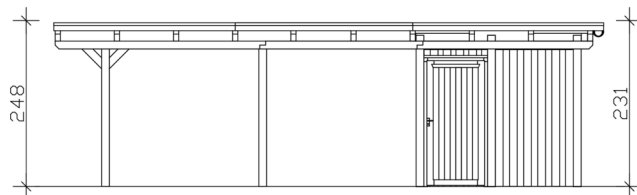

Carport

CARPORT EMSLAND 609 X 846 CM MIT EPDM-DACH, MIT ABSTELLRAUM, EICHE HELL

Datenblatt / Baubeschreibung

Material	Leimholz, Fichte
Farbe	Eiche hell
Farbbehandlung	Lasiert
Größe	609 x 846 cm
Aufstellbreite (Sockelmaß)	574 cm
Aufstelltiefe (Sockelmaß)	738 cm
Außenbreite inkl. Dachüberstand	609 cm
Außentiefe inkl. Dachüberstand	846 cm
Firshöhe	248 cm
Traufenhöhe	231 cm
Gesamthöhe vorne	248 cm
Gesamthöhe hinten	231 cm
Wandart	Deckelschalung
Wandstärke	20 mm
Dachform	Flachdach
Material Dacheindeckung	Dachschalung mit EPDM-Folie

Farbe Dach	Schwarz
Dachstärke	20 mm
Dachfläche	51.06 m²
Dachneigung	nach hinten
Gefälle	1.2 °
Dachüberstand vorne	74 cm
Dachüberstand hinten	34 cm
Dachüberstand links	17.5 cm
Dachüberstand rechts	17.5 cm
Dachblende	Holzblende mit Aluminium-Abschlusskante
Schneelast (sk)	1.25 kN/m²
Windstaudruck q	0.95 kN/m²
Grundfläche	51.52 m²
Umbauter Raum	123.39 m³
Durchfahrtsbreite	550 cm
Durchfahrtshöhe vorne	223 cm
Durchfahrtshöhe hinten	206 cm
Pfostenstärke	12 x 12 cm
Pfostenlänge	220 cm
Pfostenabstand Breite	550 cm
Pfostenabstand Tiefe	230 cm
Pfostenanzahl	13 Stück
Verankerung	H-Pfostenanker zum Einbetonieren
Montageart	Freistehend
Türen	1x Einzeltür, geschlossen, 86,5 x 192 cm, Profilzylinderschloss mit 3 Schlüsseln
Türanschlag	Anschlag rechts
nicht im Lieferumfang enthalten	Beton
Garantie	5 Jahre gemäß unseren Garantiebedingungen
Verpackungsgewicht gesamt	1989 kg
Anzahl Packstücke	3

Verpackungsmaß

Breite: 610 cm, Höhe: 70 cm, Tiefe: 120 cm, 1427 kg
Breite: 240 cm, Höhe: 60 cm, Tiefe: 120 cm, 469 kg
Breite: 80 cm, Höhe: 40 cm, Tiefe: 120 cm, 93 kg

Artikelnummer	250110-01-35
EAN-Nummer	4018211046836
Externe Artikelnummer	12725235

CARPORT EMSLAND

609 x 846 cm

Grundriss

Schnitt

CARPORT EMSLAND

609 x 846 cm
Schnitte und Ansichten Maßstab 1:100

Ansicht Vorne