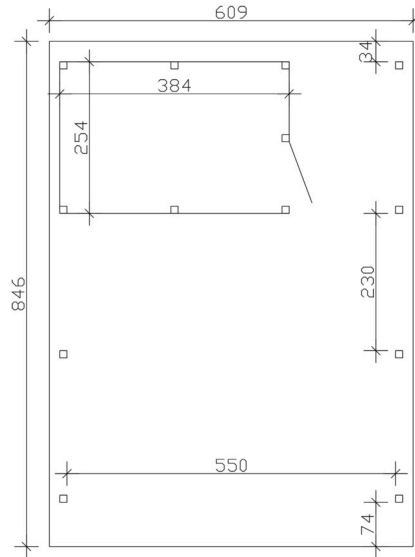

Carport

CARPORT EMSLAND 609 X 846 CM MIT EPDM-DACH, MIT ABSTELLRAUM, EICHE HELL

Datenblatt / Baubeschreibung

Material	Leimholz, Fichte
Farbe	Eiche hell
Farbbehandlung	Lasiert
Größe	609 x 846 cm
Aufstellbreite (Sockelmaß)	574 cm
Aufstelltiefe (Sockelmaß)	738 cm
Außenbreite inkl. Dachüberstand	609 cm
Außentiefe inkl. Dachüberstand	846 cm
Firshöhe	248 cm
Traufenhöhe	231 cm
Gesamthöhe vorne	248 cm
Gesamthöhe hinten	231 cm
Wandart	Deckelschalung
Wandstärke	20 mm
Dachform	Flachdach
Material Dacheindeckung	Dachschalung mit EPDM-Folie

Farbe Dach	Schwarz
Dachstärke	20 mm
Dachfläche	51.06 m²
Dachneigung	nach hinten
Gefälle	1.2 °
Dachüberstand vorne	74 cm
Dachüberstand hinten	34 cm
Dachüberstand links	17.5 cm
Dachüberstand rechts	17.5 cm
Dachblende	Holzblende mit Aluminium-Abschlusskante
Schneelast (sk)	1.25 kN/m²
Windstaudruck q	0.95 kN/m²
Grundfläche	51.52 m²
Umbauter Raum	123.39 m³
Durchfahrtsbreite	550 cm
Durchfahrtshöhe vorne	223 cm
Durchfahrtshöhe hinten	206 cm
Pfostenstärke	12 x 12 cm
Pfostenlänge	220 cm
Pfostenabstand Breite	550 cm
Pfostenabstand Tiefe	230 cm
Pfostenanzahl	13 Stück
Verankerung	H-Pfostenanker zum Einbetonieren
Montageart	Freistehend
Türen	1x Einzeltür, geschlossen, 86,5 x 192 cm, Profilzylinderschloss mit 3 Schlüsseln
Türanschlag	Anschlag rechts
nicht im Lieferumfang enthalten	Beton
Garantie	5 Jahre gemäß unseren Garantiebedingungen
Verpackungsgewicht gesamt	1989 kg
Anzahl Packstücke	3

Verpackungsmaß

Breite: 610 cm, Höhe: 70 cm, Tiefe: 120 cm, 1427 kg
Breite: 240 cm, Höhe: 60 cm, Tiefe: 120 cm, 469 kg
Breite: 80 cm, Höhe: 40 cm, Tiefe: 120 cm, 93 kg

Artikelnummer	250110-01-35
EAN-Nummer	4018211046836
Externe Artikelnummer	12725235

CARPORT EMSLAND

609 x 846 cm

Grundriss

Schnitt

CARPORT EMSLAND

609 x 846 cm
Schnitte und Ansichten Maßstab 1:100

Ansicht Vorne