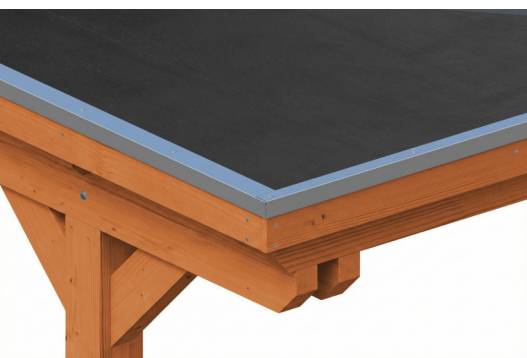

CARPORT EMSLAND

Flachdach-Carport

CARPORT EMSLAND
609 x 846 cm

Gestaltungsbeispiel

- Massive Konstruktion aus hochwertigem Leimholz (BSH-Fichte)
- Farblich behandelt in eiche hell
- Dachschalung mit EPDM-Folie
- Pfosten 12 x 12 cm

Carport

CARPORT EMSLAND 609 X 846 CM MIT EPDM-DACH, MIT ABSTELLRAUM, EICHE HELL

Datenblatt / Baubeschreibung

Material	Leimholz, Fichte
Farbe	Eiche hell
Farbbehandlung	Lasiert
Größe	609 x 846 cm
Aufstellbreite (Sockelmaß)	574 cm
Aufstelltiefe (Sockelmaß)	738 cm
Außenbreite inkl. Dachüberstand	609 cm
Außentiefe inkl. Dachüberstand	846 cm
Firshöhe	248 cm
Traufenhöhe	231 cm
Gesamthöhe vorne	248 cm
Gesamthöhe hinten	231 cm
Wandart	Deckelschalung
Wandstärke	20 mm
Dachform	Flachdach
Material Dacheindeckung	Dachschalung mit EPDM-Folie

Farbe Dach	Schwarz
Dachstärke	20 mm
Dachfläche	51.06 m²
Dachneigung	nach hinten
Gefälle	1.2 °
Dachüberstand vorne	74 cm
Dachüberstand hinten	34 cm
Dachüberstand links	17.5 cm
Dachüberstand rechts	17.5 cm
Dachblende	Holzblende mit Aluminium-Abschlusskante
Schneelast (sk)	1.25 kN/m²
Windstaudruck q	0.95 kN/m²
Grundfläche	51.52 m²
Umbauter Raum	123.39 m³
Durchfahrtsbreite	550 cm
Durchfahrtshöhe vorne	223 cm
Durchfahrtshöhe hinten	206 cm
Pfostenstärke	12 x 12 cm
Pfostenlänge	220 cm
Pfostenabstand Breite	550 cm
Pfostenabstand Tiefe	230 cm
Pfostenanzahl	13 Stück
Verankerung	H-Pfostenanker zum Einbetonieren
Montageart	Freistehend
Türen	1x Einzeltür, geschlossen, 86,5 x 192 cm, Profilzylinderschloss mit 3 Schlüsseln
Türanschlag	Anschlag rechts
nicht im Lieferumfang enthalten	Beton
Garantie	5 Jahre gemäß unseren Garantiebedingungen
Verpackungsgewicht gesamt	1989 kg
Anzahl Packstücke	3