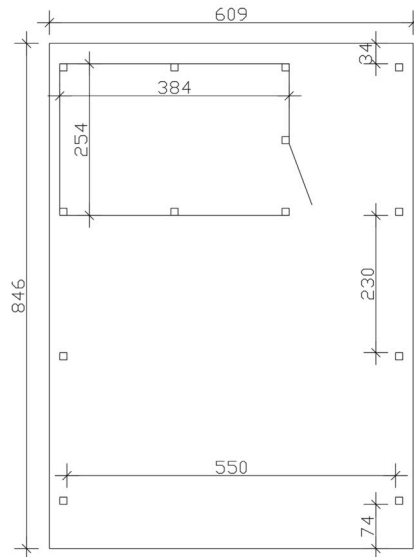

Carport

CARPORT EMSLAND 609 X 846 CM, STAHL-DACHPLATTEN MIT ANTIKONDENSVLIES, MIT ABSTELLRAUM, WEISS

Datenblatt / Baubeschreibung

Material	Leimholz, Fichte
Farbe	Weiß
Farbbehandlung	Lasiert
Größe	609 x 846 cm
Aufstellbreite (Sockelmaß)	574 cm
Aufstelltiefe (Sockelmaß)	738 cm
Außenbreite inkl. Dachüberstand	609 cm
Außentiefe inkl. Dachüberstand	846 cm
Firsthöhe	248 cm
Traufenhöhe	231 cm
Gesamthöhe vorne	248 cm
Gesamthöhe hinten	231 cm
Wandart	Deckelschalung
Wandstärke	20 mm
Dachform	Flachdach
Material Dacheindeckung	Stahl-Trapezblech mit Antikondensvlies

Farbe Dach	Anthrazit
Dachstärke	0,5 mm
Dachfläche	51.06 m²
Dachneigung	nach hinten
Gefälle	1.2 °
Dachüberstand vorne	74 cm
Dachüberstand hinten	34 cm
Dachüberstand links	17.5 cm
Dachüberstand rechts	17.5 cm
Dachblende	Holzblende mit Aluminium-Abschlusskante
Schneelast (sk)	1.25 kN/m²
Windstaudruck q	0.95 kN/m²
Grundfläche	51.52 m²
Umbauter Raum	123.39 m³
Durchfahrtsbreite	550 cm
Durchfahrtshöhe vorne	223 cm
Durchfahrtshöhe hinten	206 cm
Pfostenstärke	12 x 12 cm
Pfostenlänge	220 cm
Pfostenabstand Breite	550 cm
Pfostenabstand Tiefe	230 cm
Pfostenanzahl	13 Stück
Verankerung	H-Pfostenanker zum Einbetonieren
Montageart	Freistehend
Türen	1x Einzeltür, geschlossen, 86,5 x 192 cm, Profilzylinderschloss mit 3 Schlüsseln
Türanschlag	Anschlag rechts
nicht im Lieferumfang enthalten	Beton
Garantie	5 Jahre gemäß unseren Garantiebedingungen
Verpackungsgewicht gesamt	1621 kg
Anzahl Packstücke	2

Verpackungsmaß

Breite: 610 cm, Höhe: 58 cm, Tiefe: 120 cm, 1152 kg
Breite: 240 cm, Höhe: 60 cm, Tiefe: 120 cm, 469 kg

Artikelnummer

250110-11-41

EAN-Nummer

4018211046881

Externe Artikelnummer

12725272

CARPORT EMSLAND

609 x 846 cm

Grundriss

Schnitt

CARPORT EMSLAND

609 x 846 cm
Schnitte und Ansichten Maßstab 1:100

Ansicht Vorne