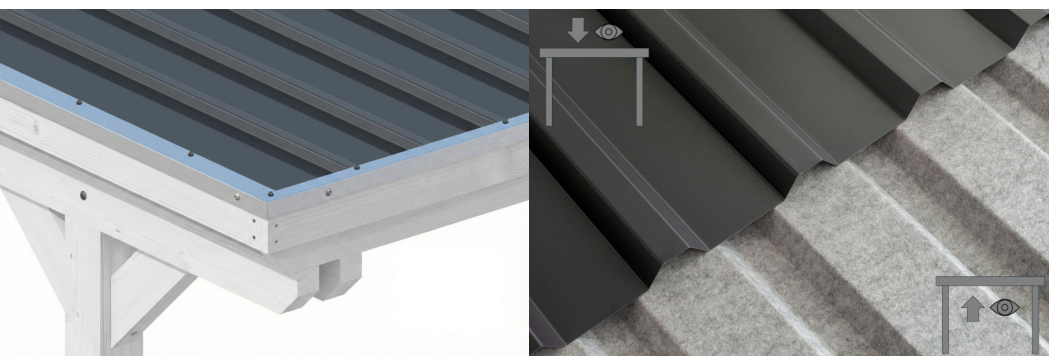

CARPORT EMSLAND

Flachdach-Carport

CARPORT EMSLAND
609 x 846 cm

Gestaltungsbeispiel

- Massive Konstruktion aus hochwertigem Leimholz (BSH-Fichte)
- Farblich behandelt in weiß
- Stahl-Dachplatten mit Antikondensvlies
- Pfosten 12 x 12 cm

Carport

CARPORT EMSLAND 609 X 846 CM, STAHL-DACHPLATTEN MIT ANTIKONDENSVLIES, MIT ABSTELLRAUM, WEISS

Datenblatt / Baubeschreibung

Material	Leimholz, Fichte
Farbe	Weiß
Farbbehandlung	Lasiert
Größe	609 x 846 cm
Aufstellbreite (Sockelmaß)	574 cm
Aufstelltiefe (Sockelmaß)	738 cm
Außenbreite inkl. Dachüberstand	609 cm
Außentiefe inkl. Dachüberstand	846 cm
Firsthöhe	248 cm
Traufenhöhe	231 cm
Gesamthöhe vorne	248 cm
Gesamthöhe hinten	231 cm
Wandart	Deckelschalung
Wandstärke	20 mm
Dachform	Flachdach
Material Dacheindeckung	Stahl-Trapezblech mit Antikondensvlies

Farbe Dach	Anthrazit
Dachstärke	0,5 mm
Dachfläche	51.06 m²
Dachneigung	nach hinten
Gefälle	1.2 °
Dachüberstand vorne	74 cm
Dachüberstand hinten	34 cm
Dachüberstand links	17.5 cm
Dachüberstand rechts	17.5 cm
Dachblende	Holzblende mit Aluminium-Abschlusskante
Schneelast (sk)	1.25 kN/m²
Windstaudruck q	0.95 kN/m²
Grundfläche	51.52 m²
Umbauter Raum	123.39 m³
Durchfahrtsbreite	550 cm
Durchfahrtshöhe vorne	223 cm
Durchfahrtshöhe hinten	206 cm
Pfostenstärke	12 x 12 cm
Pfostenlänge	220 cm
Pfostenabstand Breite	550 cm
Pfostenabstand Tiefe	230 cm
Pfostenanzahl	13 Stück
Verankerung	H-Pfostenanker zum Einbetonieren
Montageart	Freistehend
Türen	1x Einzeltür, geschlossen, 86,5 x 192 cm, Profilzylinderschloss mit 3 Schlüsseln
Türanschlag	Anschlag rechts
nicht im Lieferumfang enthalten	Beton
Garantie	5 Jahre gemäß unseren Garantiebedingungen
Verpackungsgewicht gesamt	1621 kg
Anzahl Packstücke	2