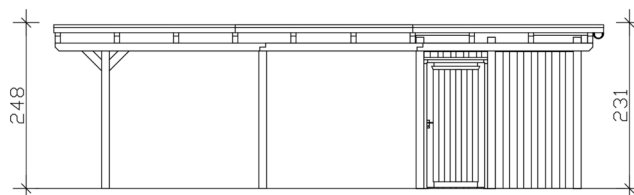

Carport

CARPORT EMSLAND 609 X 846 CM, STAHL-DACHPLATTEN MIT ANTIKONDENSVLIES, MIT ABSTELLRAUM, WEISS

Datenblatt / Baubeschreibung

Material	Leimholz, Fichte
Farbe	Weiß
Farbbehandlung	Lasiert
Größe	609 x 846 cm
Aufstellbreite (Sockelmaß)	574 cm
Aufstelltiefe (Sockelmaß)	738 cm
Außenbreite inkl. Dachüberstand	609 cm
Außentiefe inkl. Dachüberstand	846 cm
Firsthöhe	248 cm
Traufenhöhe	231 cm
Gesamthöhe vorne	248 cm
Gesamthöhe hinten	231 cm
Wandart	Deckelschalung
Wandstärke	20 mm
Dachform	Flachdach
Material Dacheindeckung	Stahl-Trapezblech mit Antikondensvlies

Farbe Dach	Anthrazit
Dachstärke	0,5 mm
Dachfläche	51.06 m²
Dachneigung	nach hinten
Gefälle	1.2 °
Dachüberstand vorne	74 cm
Dachüberstand hinten	34 cm
Dachüberstand links	17.5 cm
Dachüberstand rechts	17.5 cm
Dachblende	Holzblende mit Aluminium-Abschlusskante
Schneelast (sk)	1.25 kN/m²
Windstaudruck q	0.95 kN/m²
Grundfläche	51.52 m²
Umbauter Raum	123.39 m³
Durchfahrtsbreite	550 cm
Durchfahrtshöhe vorne	223 cm
Durchfahrtshöhe hinten	206 cm
Pfostenstärke	12 x 12 cm
Pfostenlänge	220 cm
Pfostenabstand Breite	550 cm
Pfostenabstand Tiefe	230 cm
Pfostenanzahl	13 Stück
Verankerung	H-Pfostenanker zum Einbetonieren
Montageart	Freistehend
Türen	1x Einzeltür, geschlossen, 86,5 x 192 cm, Profilzylinderschloss mit 3 Schlüsseln
Türanschlag	Anschlag rechts
nicht im Lieferumfang enthalten	Beton
Garantie	5 Jahre gemäß unseren Garantiebedingungen
Verpackungsgewicht gesamt	1621 kg
Anzahl Packstücke	2

Verpackungsmaß

Breite: 610 cm, Höhe: 58 cm, Tiefe: 120 cm, 1152 kg
Breite: 240 cm, Höhe: 60 cm, Tiefe: 120 cm, 469 kg

Artikelnummer

250110-11-41

EAN-Nummer

4018211046881

Externe Artikelnummer

12725272

CARPORT EMSLAND

609 x 846 cm

Grundriss

Schnitt

CARPORT EMSLAND

609 x 846 cm
Schnitte und Ansichten Maßstab 1:100

Ansicht Vorne