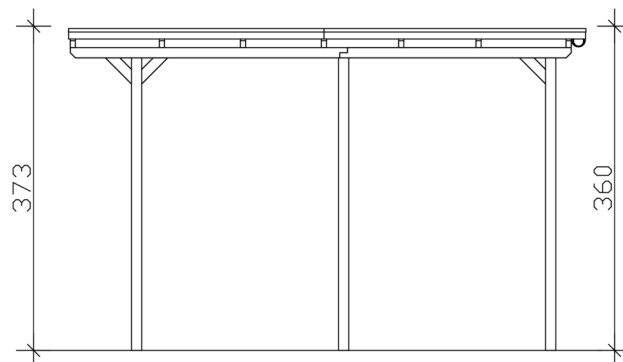

### Datenblatt / Baubeschreibung

Material	<b>Leimholz, Fichte</b>
Farbe	<b>Eiche hell</b>
Farbbehandlung	<b>Lasiert</b>
Größe	<b>402 x 604 cm</b>
Aufstellbreite (Sockelmaß)	<b>376 cm</b>
Aufstelltiefe (Sockelmaß)	<b>496 cm</b>
Außenbreite inkl. Dachüberstand	<b>402 cm</b>
Außentiefe inkl. Dachüberstand	<b>604 cm</b>
Firsthöhe	<b>373 cm</b>
Traufenhöhe	<b>360 cm</b>
Gesamthöhe vorne	<b>373 cm</b>
Gesamthöhe hinten	<b>360 cm</b>
Dachform	<b>Flachdach</b>
Material Dacheindeckung	<b>Stahl-Trapezblech mit Antikondensvlies</b>
Farbe Dach	<b>Anthrazit</b>
Dachstärke	<b>0,5 mm</b>

Dachfläche	<b>23.96 m<sup>2</sup></b>
Dachneigung	<b>nach hinten</b>
Gefälle	<b>1.2 °</b>
Dachüberstand vorne	<b>74 cm</b>
Dachüberstand hinten	<b>34 cm</b>
Dachüberstand links	<b>13 cm</b>
Dachüberstand rechts	<b>13 cm</b>
Dachblende	<b>Holzblende mit Aluminium-Abschlusskante</b>
Schneelast (sk)	<b>1.25 kN/m<sup>2</sup></b>
Windstaudruck q	<b>0.95 kN/m<sup>2</sup></b>
Grundfläche	<b>24.28 m<sup>2</sup></b>
Umbauter Raum	<b>88.99 m<sup>3</sup></b>
Durchfahrtsbreite	<b>352 cm</b>
Durchfahrtshöhe vorne	<b>353 cm</b>
Durchfahrtshöhe hinten	<b>341 cm</b>
Pfostenstärke	<b>12 x 12 cm</b>
Pfostenlänge	<b>350 cm</b>
Pfostenabstand Breite	<b>352 cm</b>
Pfostenabstand Tiefe	<b>230 cm</b>
Pfostenanzahl	<b>6 Stück</b>
Verankerung	<b>H-Pfostenanker zum Einbetonieren</b>
Montageart	<b>Freistehend</b>
nicht im Lieferumfang enthalten	<b>Beton</b>
Garantie	<b>5 Jahre gemäß unseren Garantiebedingungen</b>
Verpackungsgewicht gesamt	<b>619 kg</b>
Anzahl Packstücke	<b>1</b>
Verpackungsmaß	<b>Breite: 410 cm, Höhe: 50 cm, Tiefe: 120 cm, 619 kg</b>
Artikelnummer	<b>250158-01-41</b>
EAN-Nummer	<b>4018211045747</b>
Externe Artikelnummer	<b>12725408</b>

## CARAVAN-CARPORT EMSLAND

402 x 604 cm

Grundriss

Schnitt

## CARAVAN-CARPORT EMSLAND

402 x 604 cm  
Schnitte und Ansichten Maßstab 1:100

Ansicht Vorne