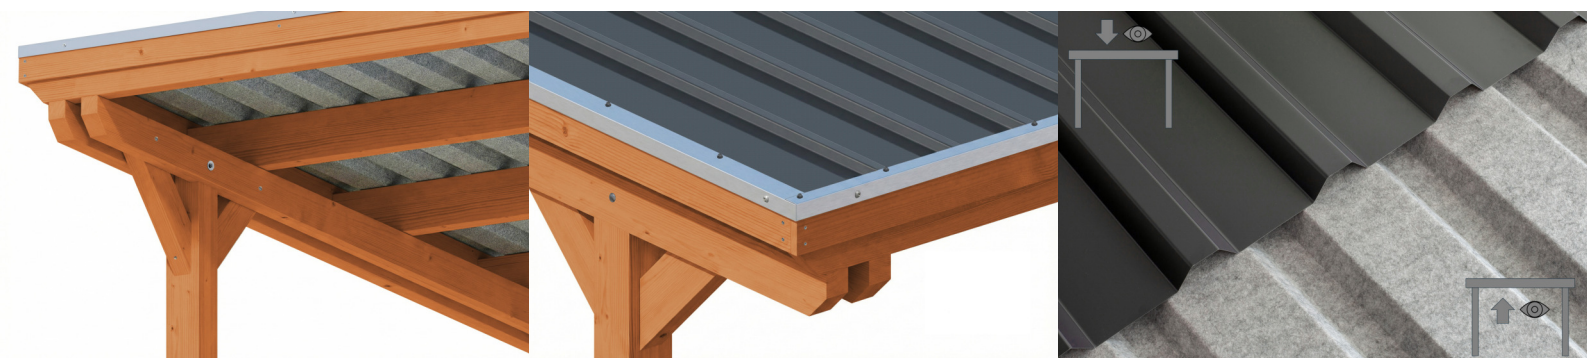

# CARAVAN-CARPORT EMSLAND

Flachdach-Carport

CARAVAN-CARPORT EMSLAND

402 x 604 cm

Gestaltungsbeispiel

- Massive Konstruktion aus hochwertigem Leimholz (BSH-Fichte)
- Regenrinne mit Fallrohr
- Stahl-Dachplatten mit Antikondensvlies
- Pfosten 12 x 12 cm

Carport

## CARPORT EMSLAND CARAVAN 402 X 604 CM, STAHL-DACHPLATTEN MIT ANTIKONDENSVLIES, EICHE HELL

### Datenblatt / Baubeschreibung

Material	<b>Leimholz, Fichte</b>
Farbe	<b>Eiche hell</b>
Farbbehandlung	<b>Lasiert</b>
Größe	<b>402 x 604 cm</b>
Aufstellbreite (Sockelmaß)	<b>376 cm</b>
Aufstelltiefe (Sockelmaß)	<b>496 cm</b>
Außenbreite inkl. Dachüberstand	<b>402 cm</b>
Außentiefe inkl. Dachüberstand	<b>604 cm</b>
Firsthöhe	<b>373 cm</b>
Traufenhöhe	<b>360 cm</b>
Gesamthöhe vorne	<b>373 cm</b>
Gesamthöhe hinten	<b>360 cm</b>
Dachform	<b>Flachdach</b>
Material Dacheindeckung	<b>Stahl-Trapezblech mit Antikondensvlies</b>
Farbe Dach	<b>Anthrazit</b>
Dachstärke	<b>0,5 mm</b>