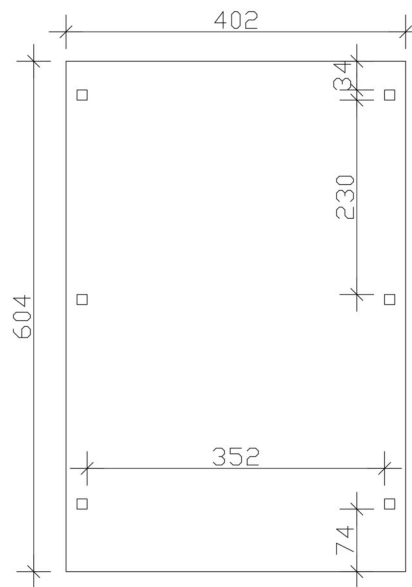

### Datenblatt / Baubeschreibung

Material	<b>Leimholz, Fichte</b>
Farbe	<b>Eiche hell</b>
Farbbehandlung	<b>Lasiert</b>
Größe	<b>402 x 604 cm</b>
Aufstellbreite (Sockelmaß)	<b>376 cm</b>
Aufstelltiefe (Sockelmaß)	<b>496 cm</b>
Außenbreite inkl. Dachüberstand	<b>402 cm</b>
Außentiefe inkl. Dachüberstand	<b>604 cm</b>
Firsthöhe	<b>373 cm</b>
Traufenhöhe	<b>360 cm</b>
Gesamthöhe vorne	<b>373 cm</b>
Gesamthöhe hinten	<b>360 cm</b>
Dachform	<b>Flachdach</b>
Material Dacheindeckung	<b>Stahl-Trapezblech mit Antikondensvlies</b>
Farbe Dach	<b>Anthrazit</b>
Dachstärke	<b>0,5 mm</b>

Dachfläche	<b>23.96 m<sup>2</sup></b>
Dachneigung	<b>nach hinten</b>
Gefälle	<b>1.2 °</b>
Dachüberstand vorne	<b>74 cm</b>
Dachüberstand hinten	<b>34 cm</b>
Dachüberstand links	<b>13 cm</b>
Dachüberstand rechts	<b>13 cm</b>
Dachblende	<b>Holzblende mit Aluminium-Abschlusskante</b>
Schneelast (sk)	<b>1.25 kN/m<sup>2</sup></b>
Windstaudruck q	<b>0.95 kN/m<sup>2</sup></b>
Grundfläche	<b>24.28 m<sup>2</sup></b>
Umbauter Raum	<b>88.99 m<sup>3</sup></b>
Durchfahrtsbreite	<b>352 cm</b>
Durchfahrtshöhe vorne	<b>353 cm</b>
Durchfahrtshöhe hinten	<b>341 cm</b>
Pfostenstärke	<b>12 x 12 cm</b>
Pfostenlänge	<b>350 cm</b>
Pfostenabstand Breite	<b>352 cm</b>
Pfostenabstand Tiefe	<b>230 cm</b>
Pfostenanzahl	<b>6 Stück</b>
Verankerung	<b>H-Pfostenanker zum Einbetonieren</b>
Montageart	<b>Freistehend</b>
nicht im Lieferumfang enthalten	<b>Beton</b>
Garantie	<b>5 Jahre gemäß unseren Garantiebedingungen</b>
Verpackungsgewicht gesamt	<b>619 kg</b>
Anzahl Packstücke	<b>1</b>
Verpackungsmaß	<b>Breite: 410 cm, Höhe: 50 cm, Tiefe: 120 cm, 619 kg</b>
Artikelnummer	<b>250158-01-41</b>
EAN-Nummer	<b>4018211045747</b>
Externe Artikelnummer	<b>12725408</b>

## CARAVAN-CARPORT EMSLAND

402 x 604 cm

Grundriss

Schnitt

## CARAVAN-CARPORT EMSLAND

402 x 604 cm  
Schnitte und Ansichten Maßstab 1:100

Ansicht Vorne