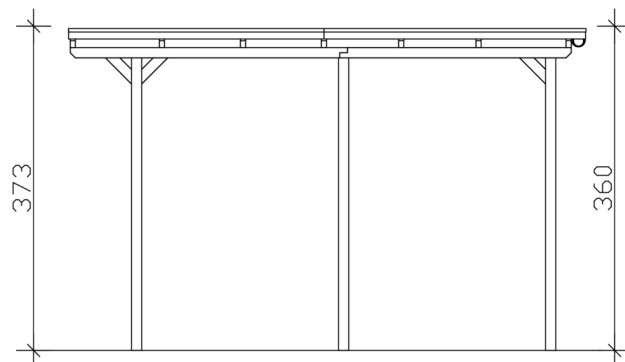

### Datenblatt / Baubeschreibung

Material	<b>Leimholz, Fichte</b>
Farbe	<b>Natur</b>
Farbbehandlung	<b>Unbehandelt</b>
Größe	<b>402 x 604 cm</b>
Aufstellbreite (Sockelmaß)	<b>376 cm</b>
Aufstelltiefe (Sockelmaß)	<b>496 cm</b>
Außenbreite inkl. Dachüberstand	<b>402 cm</b>
Außentiefe inkl. Dachüberstand	<b>604 cm</b>
Firsthöhe	<b>373 cm</b>
Traufenhöhe	<b>360 cm</b>
Gesamthöhe vorne	<b>373 cm</b>
Gesamthöhe hinten	<b>360 cm</b>
Dachform	<b>Flachdach</b>
Material Dacheindeckung	<b>Stahl-Trapezblech mit Antikondensvlies</b>
Farbe Dach	<b>Anthrazit</b>
Dachstärke	<b>0,5 mm</b>

Dachfläche	<b>23.96 m<sup>2</sup></b>
Dachneigung	<b>nach hinten</b>
Gefälle	<b>1.2 °</b>
Dachüberstand vorne	<b>74 cm</b>
Dachüberstand hinten	<b>34 cm</b>
Dachüberstand links	<b>13 cm</b>
Dachüberstand rechts	<b>13 cm</b>
Dachblende	<b>Holzblende mit Aluminium-Abschlusskante</b>
Schneelast (sk)	<b>1.25 kN/m<sup>2</sup></b>
Windstaudruck q	<b>0.95 kN/m<sup>2</sup></b>
Grundfläche	<b>24.28 m<sup>2</sup></b>
Umbauter Raum	<b>88.99 m<sup>3</sup></b>
Durchfahrtsbreite	<b>352 cm</b>
Durchfahrtshöhe vorne	<b>353 cm</b>
Durchfahrtshöhe hinten	<b>341 cm</b>
Pfostenstärke	<b>12 x 12 cm</b>
Pfostenlänge	<b>350 cm</b>
Pfostenabstand Breite	<b>352 cm</b>
Pfostenabstand Tiefe	<b>230 cm</b>
Pfostenanzahl	<b>6 Stück</b>
Verankerung	<b>H-Pfostenanker zum Einbetonieren</b>
Montageart	<b>Freistehend</b>
nicht im Lieferumfang enthalten	<b>Beton</b>
Garantie	<b>5 Jahre gemäß unseren Garantiebedingungen</b>
Verpackungsgewicht gesamt	<b>619 kg</b>
Anzahl Packstücke	<b>1</b>
Verpackungsmaß	<b>Breite: 410 cm, Höhe: 50 cm, Tiefe: 120 cm, 619 kg</b>
Artikelnummer	<b>250158-00-41</b>
EAN-Nummer	<b>4018211250158</b>
Externe Artikelnummer	<b>12725431</b>

## CARAVAN-CARPORT EMSLAND

402 x 604 cm

Grundriss

Schnitt

## CARAVAN-CARPORT EMSLAND

402 x 604 cm  
Schnitte und Ansichten Maßstab 1:100

Ansicht Vorne