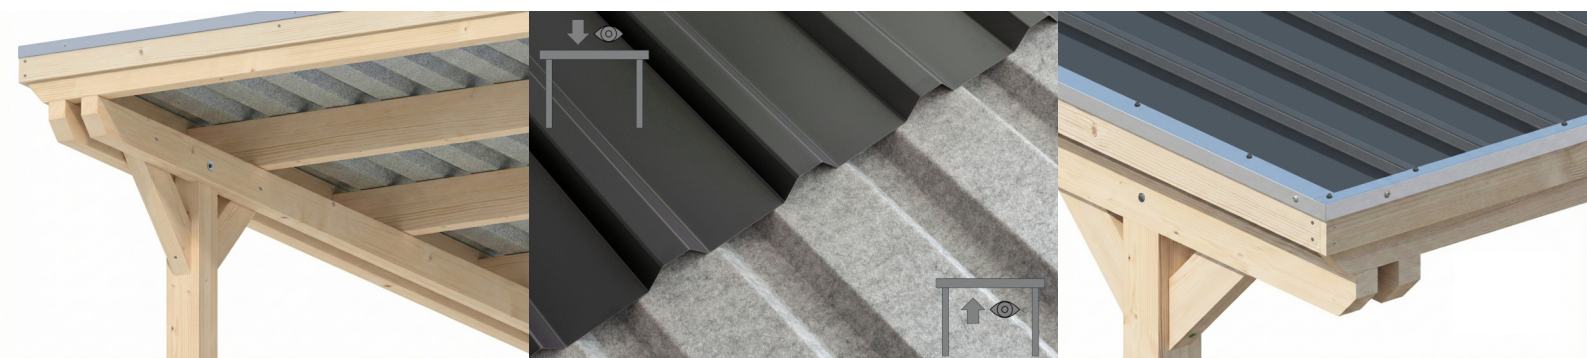

# CARAVAN-CARPORT EMSLAND

Flachdach-Carport

## CARAVAN-CARPORT EMSLAND

402 x 604 cm

Gestaltungsbeispiel

- Massive Konstruktion aus hochwertigem Leimholz (BSH-Fichte)
- Regenrinne mit Fallrohr
- Stahl-Dachplatten mit Antikondensvlies
- Pfosten 12 x 12 cm

## CARPORT EMSLAND CARAVAN 402 X 604 CM, STAHL-DACHPLATTEN MIT ANTIKONDENSVLIES, NATUR

### Datenblatt / Baubeschreibung

Material	<b>Leimholz, Fichte</b>
Farbe	<b>Natur</b>
Farbbehandlung	<b>Unbehandelt</b>
Größe	<b>402 x 604 cm</b>
Aufstellbreite (Sockelmaß)	<b>376 cm</b>
Aufstelltiefe (Sockelmaß)	<b>496 cm</b>
Außenbreite inkl. Dachüberstand	<b>402 cm</b>
Außentiefe inkl. Dachüberstand	<b>604 cm</b>
Firsthöhe	<b>373 cm</b>
Traufenhöhe	<b>360 cm</b>
Gesamthöhe vorne	<b>373 cm</b>
Gesamthöhe hinten	<b>360 cm</b>
Dachform	<b>Flachdach</b>
Material Dacheindeckung	<b>Stahl-Trapezblech mit Antikondensvlies</b>
Farbe Dach	<b>Anthrazit</b>
Dachstärke	<b>0,5 mm</b>