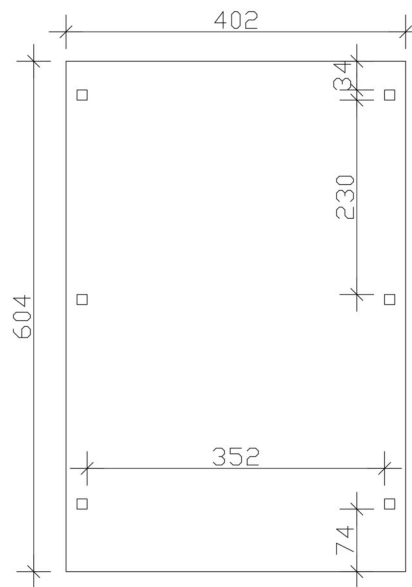

### Datenblatt / Baubeschreibung

Material	<b>Leimholz, Fichte</b>
Farbe	<b>Natur</b>
Farbbehandlung	<b>Unbehandelt</b>
Größe	<b>402 x 604 cm</b>
Aufstellbreite (Sockelmaß)	<b>376 cm</b>
Aufstelltiefe (Sockelmaß)	<b>496 cm</b>
Außenbreite inkl. Dachüberstand	<b>402 cm</b>
Außentiefe inkl. Dachüberstand	<b>604 cm</b>
Firsthöhe	<b>373 cm</b>
Traufenhöhe	<b>360 cm</b>
Gesamthöhe vorne	<b>373 cm</b>
Gesamthöhe hinten	<b>360 cm</b>
Dachform	<b>Flachdach</b>
Material Dacheindeckung	<b>Stahl-Trapezblech mit Antikondensvlies</b>
Farbe Dach	<b>Anthrazit</b>
Dachstärke	<b>0,5 mm</b>

Dachfläche	<b>23.96 m<sup>2</sup></b>
Dachneigung	<b>nach hinten</b>
Gefälle	<b>1.2 °</b>
Dachüberstand vorne	<b>74 cm</b>
Dachüberstand hinten	<b>34 cm</b>
Dachüberstand links	<b>13 cm</b>
Dachüberstand rechts	<b>13 cm</b>
Dachblende	<b>Holzblende mit Aluminium-Abschlusskante</b>
Schneelast (sk)	<b>1.25 kN/m<sup>2</sup></b>
Windstaudruck q	<b>0.95 kN/m<sup>2</sup></b>
Grundfläche	<b>24.28 m<sup>2</sup></b>
Umbauter Raum	<b>88.99 m<sup>3</sup></b>
Durchfahrtsbreite	<b>352 cm</b>
Durchfahrtshöhe vorne	<b>353 cm</b>
Durchfahrtshöhe hinten	<b>341 cm</b>
Pfostenstärke	<b>12 x 12 cm</b>
Pfostenlänge	<b>350 cm</b>
Pfostenabstand Breite	<b>352 cm</b>
Pfostenabstand Tiefe	<b>230 cm</b>
Pfostenanzahl	<b>6 Stück</b>
Verankerung	<b>H-Pfostenanker zum Einbetonieren</b>
Montageart	<b>Freistehend</b>
nicht im Lieferumfang enthalten	<b>Beton</b>
Garantie	<b>5 Jahre gemäß unseren Garantiebedingungen</b>
Verpackungsgewicht gesamt	<b>619 kg</b>
Anzahl Packstücke	<b>1</b>
Verpackungsmaß	<b>Breite: 410 cm, Höhe: 50 cm, Tiefe: 120 cm, 619 kg</b>
Artikelnummer	<b>250158-00-41</b>
EAN-Nummer	<b>4018211250158</b>
Externe Artikelnummer	<b>12725431</b>

## CARAVAN-CARPORT EMSLAND

402 x 604 cm

Grundriss

Schnitt

## CARAVAN-CARPORT EMSLAND

402 x 604 cm  
Schnitte und Ansichten Maßstab 1:100

Ansicht Vorne