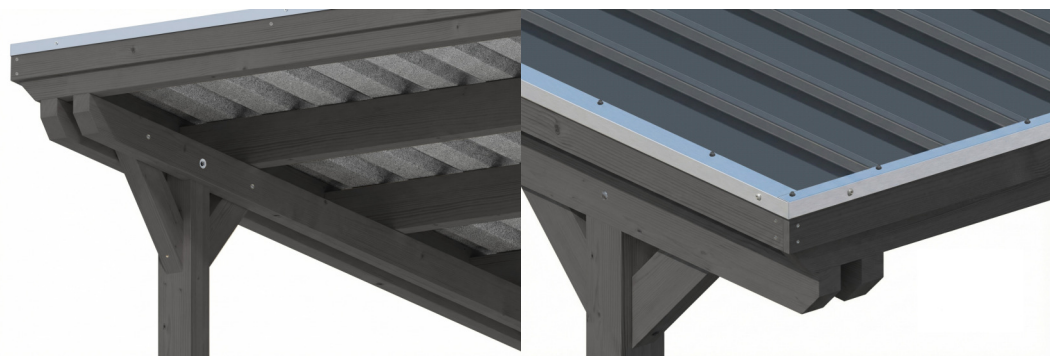

CARPORT EMSLAND

Flachdach-Carport

CARPORT EMSLAND

609 x 846 cm

Gestaltungsbeispiel

- Massive Konstruktion aus hochwertigem Leimholz (BSH-Fichte)
- Farblich behandelt in schiefergrau
- Stahl-Dachplatten mit Antikondensvlies
- Pfosten 12 x 12 cm

Carport

CARPORT EMSLAND 609 X 846 CM, STAHL-DACHPLATTEN MIT ANTIKONDENSVLIES, MIT ABSTELLRAUM, SCHIEFERGRAU

Datenblatt / Baubeschreibung

Material	Leimholz, Fichte
Farbe	Schiefergrau
Farbbehandlung	Lasiert
Größe	609 x 846 cm
Aufstellbreite (Sockelmaß)	574 cm
Aufstelltiefe (Sockelmaß)	738 cm
Außenbreite inkl. Dachüberstand	609 cm
Außentiefe inkl. Dachüberstand	846 cm
Firsthöhe	248 cm
Traufenhöhe	231 cm
Gesamthöhe vorne	248 cm
Gesamthöhe hinten	231 cm
Wandart	Deckelschalung
Wandstärke	20 mm
Dachform	Flachdach
Material Dacheindeckung	Stahl-Trapezblech mit Antikondensvlies

Farbe Dach	Anthrazit
Dachstärke	0,5 mm
Dachfläche	51.06 m²
Dachneigung	nach hinten
Gefälle	1.2 °
Dachüberstand vorne	74 cm
Dachüberstand hinten	34 cm
Dachüberstand links	17.5 cm
Dachüberstand rechts	17.5 cm
Dachblende	Holzblende mit Aluminium-Abschlusskante
Schneelast (sk)	1.25 kN/m²
Windstaudruck q	0.95 kN/m²
Grundfläche	51.52 m²
Umbauter Raum	123.39 m³
Durchfahrtsbreite	550 cm
Durchfahrtshöhe vorne	223 cm
Durchfahrtshöhe hinten	206 cm
Pfostenstärke	12 x 12 cm
Pfostenlänge	220 cm
Pfostenabstand Breite	550 cm
Pfostenabstand Tiefe	230 cm
Pfostenanzahl	13 Stück
Verankerung	H-Pfostenanker zum Einbetonieren
Montageart	Freistehend
Türen	1x Einzeltür, geschlossen, 86,5 x 192 cm, Profilzylinderschloss mit 3 Schlüsseln
Türanschlag	Anschlag rechts
nicht im Lieferumfang enthalten	Beton
Garantie	5 Jahre gemäß unseren Garantiebedingungen
Verpackungsgewicht gesamt	1621 kg
Anzahl Packstücke	2

CARPORT EMSLAND

609 x 846 cm

Grundriss

Schnitt

CARPORT EMSLAND

609 x 846 cm
Schnitte und Ansichten Maßstab 1:100

Ansicht Vorne