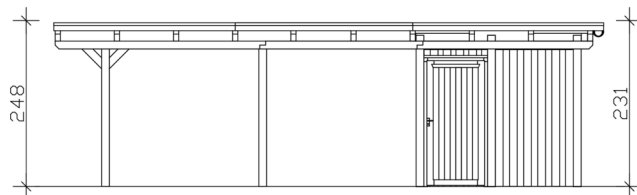

Carport

CARPORT EMSLAND 609 X 846 CM, STAHL-DACHPLATTEN MIT ANTIKONDENSVLIES, MIT ABSTELLRAUM, SCHIEFERGRAU

Datenblatt / Baubeschreibung

Material	Leimholz, Fichte
Farbe	Schiefergrau
Farbbehandlung	Lasiert
Größe	609 x 846 cm
Aufstellbreite (Sockelmaß)	574 cm
Aufstelltiefe (Sockelmaß)	738 cm
Außenbreite inkl. Dachüberstand	609 cm
Außentiefe inkl. Dachüberstand	846 cm
Firsthöhe	248 cm
Traufenhöhe	231 cm
Gesamthöhe vorne	248 cm
Gesamthöhe hinten	231 cm
Wandart	Deckelschalung
Wandstärke	20 mm
Dachform	Flachdach
Material Dacheindeckung	Stahl-Trapezblech mit Antikondensvlies

Farbe Dach	Anthrazit
Dachstärke	0,5 mm
Dachfläche	51.06 m²
Dachneigung	nach hinten
Gefälle	1.2 °
Dachüberstand vorne	74 cm
Dachüberstand hinten	34 cm
Dachüberstand links	17.5 cm
Dachüberstand rechts	17.5 cm
Dachblende	Holzblende mit Aluminium-Abschlusskante
Schneelast (sk)	1.25 kN/m²
Windstaudruck q	0.95 kN/m²
Grundfläche	51.52 m²
Umbauter Raum	123.39 m³
Durchfahrtsbreite	550 cm
Durchfahrtshöhe vorne	223 cm
Durchfahrtshöhe hinten	206 cm
Pfostenstärke	12 x 12 cm
Pfostenlänge	220 cm
Pfostenabstand Breite	550 cm
Pfostenabstand Tiefe	230 cm
Pfostenanzahl	13 Stück
Verankerung	H-Pfostenanker zum Einbetonieren
Montageart	Freistehend
Türen	1x Einzeltür, geschlossen, 86,5 x 192 cm, Profilzylinderschloss mit 3 Schlüsseln
Türanschlag	Anschlag rechts
nicht im Lieferumfang enthalten	Beton
Garantie	5 Jahre gemäß unseren Garantiebedingungen
Verpackungsgewicht gesamt	1621 kg
Anzahl Packstücke	2

Verpackungsmaß

Breite: 610 cm, Höhe: 58 cm, Tiefe: 120 cm, 1152 kg
Breite: 240 cm, Höhe: 60 cm, Tiefe: 120 cm, 469 kg

Artikelnummer

250110-13-41

EAN-Nummer

4018211046904

Externe Artikelnummer

12725423

CARPORT EMSLAND

609 x 846 cm

Grundriss

Schnitt

CARPORT EMSLAND

609 x 846 cm
Schnitte und Ansichten Maßstab 1:100

Ansicht Vorne