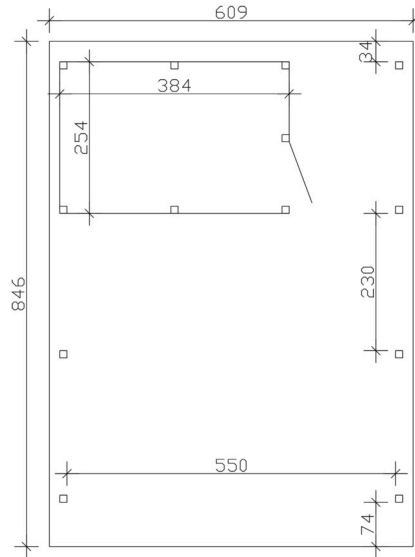

Carport

CARPORT EMSLAND 609 X 846 CM, STAHL-DACHPLATTEN MIT ANTIKONDENSVLIES, MIT ABSTELLRAUM, SCHIEFERGRAU

Datenblatt / Baubeschreibung

Material	Leimholz, Fichte
Farbe	Schiefergrau
Farbbehandlung	Lasiert
Größe	609 x 846 cm
Aufstellbreite (Sockelmaß)	574 cm
Aufstelltiefe (Sockelmaß)	738 cm
Außenbreite inkl. Dachüberstand	609 cm
Außentiefe inkl. Dachüberstand	846 cm
Firsthöhe	248 cm
Traufenhöhe	231 cm
Gesamthöhe vorne	248 cm
Gesamthöhe hinten	231 cm
Wandart	Deckelschalung
Wandstärke	20 mm
Dachform	Flachdach
Material Dacheindeckung	Stahl-Trapezblech mit Antikondensvlies

Farbe Dach	Anthrazit
Dachstärke	0,5 mm
Dachfläche	51.06 m²
Dachneigung	nach hinten
Gefälle	1.2 °
Dachüberstand vorne	74 cm
Dachüberstand hinten	34 cm
Dachüberstand links	17.5 cm
Dachüberstand rechts	17.5 cm
Dachblende	Holzblende mit Aluminium-Abschlusskante
Schneelast (sk)	1.25 kN/m²
Windstaudruck q	0.95 kN/m²
Grundfläche	51.52 m²
Umbauter Raum	123.39 m³
Durchfahrtsbreite	550 cm
Durchfahrtshöhe vorne	223 cm
Durchfahrtshöhe hinten	206 cm
Pfostenstärke	12 x 12 cm
Pfostenlänge	220 cm
Pfostenabstand Breite	550 cm
Pfostenabstand Tiefe	230 cm
Pfostenanzahl	13 Stück
Verankerung	H-Pfostenanker zum Einbetonieren
Montageart	Freistehend
Türen	1x Einzeltür, geschlossen, 86,5 x 192 cm, Profilzylinderschloss mit 3 Schlüsseln
Türanschlag	Anschlag rechts
nicht im Lieferumfang enthalten	Beton
Garantie	5 Jahre gemäß unseren Garantiebedingungen
Verpackungsgewicht gesamt	1621 kg
Anzahl Packstücke	2

Verpackungsmaß

Breite: 610 cm, Höhe: 58 cm, Tiefe: 120 cm, 1152 kg
Breite: 240 cm, Höhe: 60 cm, Tiefe: 120 cm, 469 kg

Artikelnummer

250110-13-41

EAN-Nummer

4018211046904

Externe Artikelnummer

12725423

CARPORT EMSLAND

609 x 846 cm

Grundriss

Schnitt

CARPORT EMSLAND

609 x 846 cm
Schnitte und Ansichten Maßstab 1:100

Ansicht Vorne