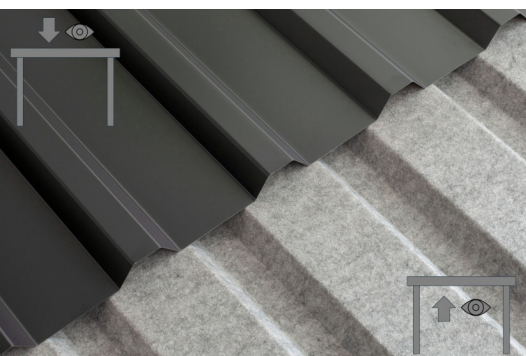

CARPORT EMSLAND

Flachdach-Carport

CARPORT EMSLAND

609 x 846 cm

Gestaltungsbeispiel

- Massive Konstruktion aus hochwertigem Leimholz (BSH-Fichte)
- Farblich behandelt in schiefergrau
- Stahl-Dachplatten mit Antikondensvlies
- Pfosten 12 x 12 cm

Carport

CARPORT EMSLAND 609 X 846 CM, STAHL-DACHPLATTEN MIT ANTIKONDENSVLIES, MIT ABSTELLRAUM, SCHIEFERGRAU

Datenblatt / Baubeschreibung

Material	Leimholz, Fichte
Farbe	Schiefergrau
Farbbehandlung	Lasiert
Größe	609 x 846 cm
Aufstellbreite (Sockelmaß)	574 cm
Aufstelltiefe (Sockelmaß)	738 cm
Außenbreite inkl. Dachüberstand	609 cm
Außentiefe inkl. Dachüberstand	846 cm
Firsthöhe	248 cm
Traufenhöhe	231 cm
Gesamthöhe vorne	248 cm
Gesamthöhe hinten	231 cm
Wandart	Deckelschalung
Wandstärke	20 mm
Dachform	Flachdach
Material Dacheindeckung	Stahl-Trapezblech mit Antikondensvlies

Farbe Dach	Anthrazit
Dachstärke	0,5 mm
Dachfläche	51.06 m²
Dachneigung	nach hinten
Gefälle	1.2 °
Dachüberstand vorne	74 cm
Dachüberstand hinten	34 cm
Dachüberstand links	17.5 cm
Dachüberstand rechts	17.5 cm
Dachblende	Holzblende mit Aluminium-Abschlusskante
Schneelast (sk)	1.25 kN/m²
Windstaudruck q	0.95 kN/m²
Grundfläche	51.52 m²
Umbauter Raum	123.39 m³
Durchfahrtsbreite	550 cm
Durchfahrtshöhe vorne	223 cm
Durchfahrtshöhe hinten	206 cm
Pfostenstärke	12 x 12 cm
Pfostenlänge	220 cm
Pfostenabstand Breite	550 cm
Pfostenabstand Tiefe	230 cm
Pfostenanzahl	13 Stück
Verankerung	H-Pfostenanker zum Einbetonieren
Montageart	Freistehend
Türen	1x Einzeltür, geschlossen, 86,5 x 192 cm, Profilzylinderschloss mit 3 Schlüsseln
Türanschlag	Anschlag rechts
nicht im Lieferumfang enthalten	Beton
Garantie	5 Jahre gemäß unseren Garantiebedingungen
Verpackungsgewicht gesamt	1621 kg
Anzahl Packstücke	2