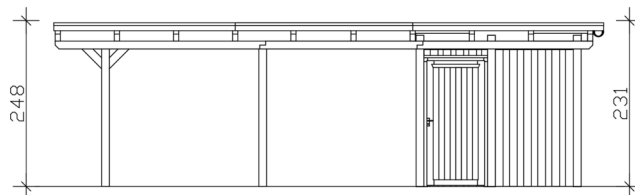

Carport

CARPORT EMSLAND 609 X 846 CM MIT EPDM-DACH, MIT ABSTELLRAUM, WEISS

Datenblatt / Baubeschreibung

| | |
|---------------------------------|------------------------------------|
| Material | Leimholz, Fichte |
| Farbe | Weiß |
| Farbbehandlung | Lasiert |
| Größe | 609 x 846 cm |
| Aufstellbreite (Sockelmaß) | 574 cm |
| Aufstelltiefe (Sockelmaß) | 738 cm |
| Außenbreite inkl. Dachüberstand | 609 cm |
| Außentiefe inkl. Dachüberstand | 846 cm |
| Firsthöhe | 248 cm |
| Traufenhöhe | 231 cm |
| Gesamthöhe vorne | 248 cm |
| Gesamthöhe hinten | 231 cm |
| Wandart | Deckelschalung |
| Wandstärke | 20 mm |
| Dachform | Flachdach |
| Material Dacheindeckung | Dachschalung mit EPDM-Folie |

Verpackungsmaß

Breite: 610 cm, Höhe: 70 cm, Tiefe: 120 cm, 1427 kg
Breite: 240 cm, Höhe: 60 cm, Tiefe: 120 cm, 469 kg
Breite: 80 cm, Höhe: 40 cm, Tiefe: 120 cm, 93 kg

| | |
|-----------------------|---------------|
| Artikelnummer | 250110-11-35 |
| EAN-Nummer | 4018211046874 |
| Externe Artikelnummer | 12725249 |

CARPORT EMSLAND

609 x 846 cm

Grundriss

Schnitt

CARPORT EMSLAND

609 x 846 cm
Schnitte und Ansichten Maßstab 1:100

Ansicht Vorne