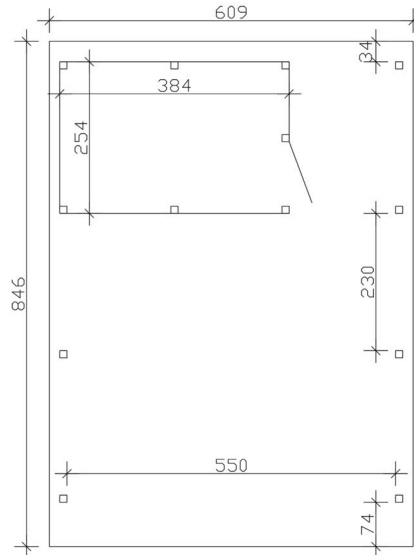

Carport

CARPORT EMSLAND 609 X 846 CM MIT EPDM-DACH, MIT ABSTELLRAUM, WEISS

Datenblatt / Baubeschreibung

| | |
|---------------------------------|------------------------------------|
| Material | Leimholz, Fichte |
| Farbe | Weiß |
| Farbbehandlung | Lasiert |
| Größe | 609 x 846 cm |
| Aufstellbreite (Sockelmaß) | 574 cm |
| Aufstelltiefe (Sockelmaß) | 738 cm |
| Außenbreite inkl. Dachüberstand | 609 cm |
| Außentiefe inkl. Dachüberstand | 846 cm |
| Firsthöhe | 248 cm |
| Traufenhöhe | 231 cm |
| Gesamthöhe vorne | 248 cm |
| Gesamthöhe hinten | 231 cm |
| Wandart | Deckelschalung |
| Wandstärke | 20 mm |
| Dachform | Flachdach |
| Material Dacheindeckung | Dachschalung mit EPDM-Folie |

Verpackungsmaß

Breite: 610 cm, Höhe: 70 cm, Tiefe: 120 cm, 1427 kg
Breite: 240 cm, Höhe: 60 cm, Tiefe: 120 cm, 469 kg
Breite: 80 cm, Höhe: 40 cm, Tiefe: 120 cm, 93 kg

| | |
|-----------------------|---------------|
| Artikelnummer | 250110-11-35 |
| EAN-Nummer | 4018211046874 |
| Externe Artikelnummer | 12725249 |

CARPORT EMSLAND

609 x 846 cm

Grundriss

Schnitt

CARPORT EMSLAND

609 x 846 cm
Schnitte und Ansichten Maßstab 1:100

Ansicht Vorne