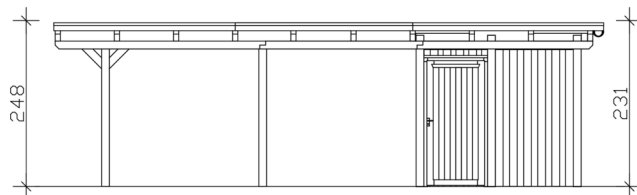

Carport

CARPORT EMSLAND 609 X 846 CM MIT EPDM-DACH, MIT ABSTELLRAUM, SCHIEFERGRAU

Datenblatt / Baubeschreibung

Material	Leimholz, Fichte
Farbe	Schiefergrau
Farbbehandlung	Lasiert
Größe	609 x 846 cm
Aufstellbreite (Sockelmaß)	574 cm
Aufstelltiefe (Sockelmaß)	738 cm
Außenbreite inkl. Dachüberstand	609 cm
Außentiefe inkl. Dachüberstand	846 cm
Firshöhe	248 cm
Traufenhöhe	231 cm
Gesamthöhe vorne	248 cm
Gesamthöhe hinten	231 cm
Wandart	Deckelschalung
Wandstärke	20 mm
Dachform	Flachdach
Material Dacheindeckung	Dachschalung mit EPDM-Folie

Farbe Dach	Schwarz
Dachstärke	20 mm
Dachfläche	51.06 m²
Dachneigung	nach hinten
Gefälle	1.2 °
Dachüberstand vorne	74 cm
Dachüberstand hinten	34 cm
Dachüberstand links	17.5 cm
Dachüberstand rechts	17.5 cm
Dachblende	Holzblende mit Aluminium-Abschlusskante
Schneelast (sk)	1.25 kN/m²
Windstaudruck q	0.95 kN/m²
Grundfläche	51.52 m²
Umbauter Raum	123.39 m³
Durchfahrtsbreite	550 cm
Durchfahrtshöhe vorne	223 cm
Durchfahrtshöhe hinten	206 cm
Pfostenstärke	12 x 12 cm
Pfostenlänge	220 cm
Pfostenabstand Breite	550 cm
Pfostenabstand Tiefe	230 cm
Pfostenanzahl	13 Stück
Verankerung	H-Pfostenanker zum Einbetonieren
Montageart	Freistehend
Türen	1x Einzeltür, geschlossen, 86,5 x 192 cm, Profilzylinderschloss mit 3 Schlüsseln
Türanschlag	Anschlag rechts
nicht im Lieferumfang enthalten	Beton
Garantie	5 Jahre gemäß unseren Garantiebedingungen
Verpackungsgewicht gesamt	1989 kg
Anzahl Packstücke	3

Verpackungsmaß

Breite: 610 cm, Höhe: 70 cm, Tiefe: 120 cm, 1427 kg

Breite: 240 cm, Höhe: 60 cm, Tiefe: 120 cm, 469 kg

Breite: 80 cm, Höhe: 40 cm, Tiefe: 120 cm, 93 kg

Artikelnummer

250110-13-35

EAN-Nummer

4018211046898

Externe Artikelnummer

12725334

CARPORT EMSLAND

609 x 846 cm

Grundriss

Schnitt

CARPORT EMSLAND

609 x 846 cm
Schnitte und Ansichten Maßstab 1:100