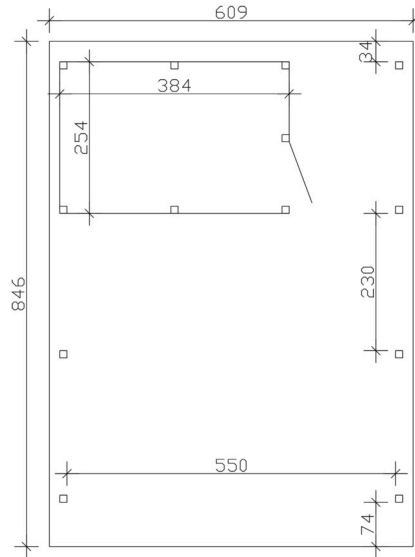

Carport

CARPORT EMSLAND 609 X 846 CM MIT EPDM-DACH, MIT ABSTELLRAUM, SCHIEFERGRAU

Datenblatt / Baubeschreibung

Material	Leimholz, Fichte
Farbe	Schiefergrau
Farbbehandlung	Lasiert
Größe	609 x 846 cm
Aufstellbreite (Sockelmaß)	574 cm
Aufstelltiefe (Sockelmaß)	738 cm
Außenbreite inkl. Dachüberstand	609 cm
Außentiefe inkl. Dachüberstand	846 cm
Firshöhe	248 cm
Traufenhöhe	231 cm
Gesamthöhe vorne	248 cm
Gesamthöhe hinten	231 cm
Wandart	Deckelschalung
Wandstärke	20 mm
Dachform	Flachdach
Material Dacheindeckung	Dachschalung mit EPDM-Folie

Farbe Dach	Schwarz
Dachstärke	20 mm
Dachfläche	51.06 m²
Dachneigung	nach hinten
Gefälle	1.2 °
Dachüberstand vorne	74 cm
Dachüberstand hinten	34 cm
Dachüberstand links	17.5 cm
Dachüberstand rechts	17.5 cm
Dachblende	Holzblende mit Aluminium-Abschlusskante
Schneelast (sk)	1.25 kN/m²
Windstaudruck q	0.95 kN/m²
Grundfläche	51.52 m²
Umbauter Raum	123.39 m³
Durchfahrtsbreite	550 cm
Durchfahrtshöhe vorne	223 cm
Durchfahrtshöhe hinten	206 cm
Pfostenstärke	12 x 12 cm
Pfostenlänge	220 cm
Pfostenabstand Breite	550 cm
Pfostenabstand Tiefe	230 cm
Pfostenanzahl	13 Stück
Verankerung	H-Pfostenanker zum Einbetonieren
Montageart	Freistehend
Türen	1x Einzeltür, geschlossen, 86,5 x 192 cm, Profilzylinderschloss mit 3 Schlüsseln
Türanschlag	Anschlag rechts
nicht im Lieferumfang enthalten	Beton
Garantie	5 Jahre gemäß unseren Garantiebedingungen
Verpackungsgewicht gesamt	1989 kg
Anzahl Packstücke	3

Verpackungsmaß

Breite: 610 cm, Höhe: 70 cm, Tiefe: 120 cm, 1427 kg

Breite: 240 cm, Höhe: 60 cm, Tiefe: 120 cm, 469 kg

Breite: 80 cm, Höhe: 40 cm, Tiefe: 120 cm, 93 kg

Artikelnummer

250110-13-35

EAN-Nummer

4018211046898

Externe Artikelnummer

12725334

CARPORT EMSLAND

609 x 846 cm

Grundriss

Schnitt

CARPORT EMSLAND

609 x 846 cm
Schnitte und Ansichten Maßstab 1:100