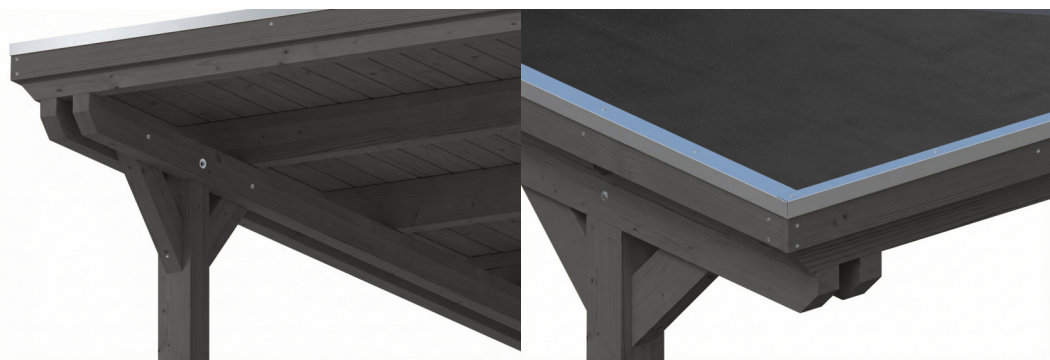

CARPORT EMSLAND

Flachdach-Carport

CARPORT EMSLAND
609 x 846 cm

Gestaltungsbeispiel

- Massive Konstruktion aus hochwertigem Leimholz (BSH-Fichte)
- Farblich behandelt in schiefergrau
- Dachschalung mit EPDM-Folie
- Pfosten 12 x 12 cm

Carport

CARPORT EMSLAND 609 X 846 CM MIT EPDM-DACH, MIT ABSTELLRAUM, SCHIEFERGRAU

Datenblatt / Baubeschreibung

Material	Leimholz, Fichte
Farbe	Schiefergrau
Farbbehandlung	Lasiert
Größe	609 x 846 cm
Aufstellbreite (Sockelmaß)	574 cm
Aufstelltiefe (Sockelmaß)	738 cm
Außenbreite inkl. Dachüberstand	609 cm
Außentiefe inkl. Dachüberstand	846 cm
Firshöhe	248 cm
Traufenhöhe	231 cm
Gesamthöhe vorne	248 cm
Gesamthöhe hinten	231 cm
Wandart	Deckelschalung
Wandstärke	20 mm
Dachform	Flachdach
Material Dacheindeckung	Dachschalung mit EPDM-Folie

Farbe Dach	Schwarz
Dachstärke	20 mm
Dachfläche	51.06 m²
Dachneigung	nach hinten
Gefälle	1.2 °
Dachüberstand vorne	74 cm
Dachüberstand hinten	34 cm
Dachüberstand links	17.5 cm
Dachüberstand rechts	17.5 cm
Dachblende	Holzblende mit Aluminium-Abschlusskante
Schneelast (sk)	1.25 kN/m²
Windstaudruck q	0.95 kN/m²
Grundfläche	51.52 m²
Umbauter Raum	123.39 m³
Durchfahrtsbreite	550 cm
Durchfahrtshöhe vorne	223 cm
Durchfahrtshöhe hinten	206 cm
Pfostenstärke	12 x 12 cm
Pfostenlänge	220 cm
Pfostenabstand Breite	550 cm
Pfostenabstand Tiefe	230 cm
Pfostenanzahl	13 Stück
Verankerung	H-Pfostenanker zum Einbetonieren
Montageart	Freistehend
Türen	1x Einzeltür, geschlossen, 86,5 x 192 cm, Profilzylinderschloss mit 3 Schlüsseln
Türanschlag	Anschlag rechts
nicht im Lieferumfang enthalten	Beton
Garantie	5 Jahre gemäß unseren Garantiebedingungen
Verpackungsgewicht gesamt	1989 kg
Anzahl Packstücke	3