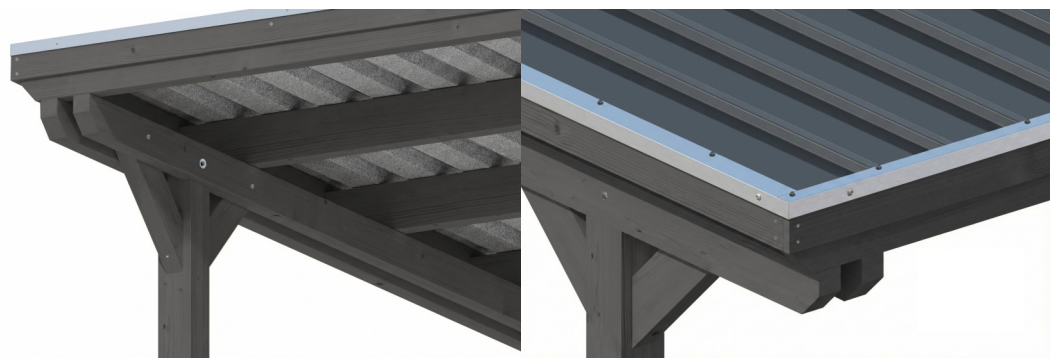

CARAVAN-CARPORT EMSLAND

Flachdach-Carport

CARAVAN-CARPORT EMSLAND

402 x 604 cm

Gestaltungsbeispiel

- Massive Konstruktion aus hochwertigem Leimholz (BSH-Fichte)
- Regenrinne mit Fallrohr
- Stahl-Dachplatten mit Antikondensvlies
- Pfosten 12 x 12 cm

Carport

CARPORT EMSLAND CARAVAN 402 X 604 CM, STAHL-DACHPLATTEN MIT ANTIKONDENSVLIES, SCHIEFERGRAU

Datenblatt / Baubeschreibung

Material	Leimholz, Fichte
Farbe	Schiefergrau
Farbbehandlung	Lasiert
Größe	402 x 604 cm
Aufstellbreite (Sockelmaß)	376 cm
Aufstelltiefe (Sockelmaß)	496 cm
Außenbreite inkl. Dachüberstand	402 cm
Außentiefe inkl. Dachüberstand	604 cm
Firsthöhe	373 cm
Traufenhöhe	360 cm
Gesamthöhe vorne	373 cm
Gesamthöhe hinten	360 cm
Dachform	Flachdach
Material Dacheindeckung	Stahl-Trapezblech mit Antikondensvlies
Farbe Dach	Anthrazit
Dachstärke	0,5 mm

Dachfläche	23.96 m²
Dachneigung	nach hinten
Gefälle	1.2 °
Dachüberstand vorne	74 cm
Dachüberstand hinten	34 cm
Dachüberstand links	13 cm
Dachüberstand rechts	13 cm
Dachblende	Holzblende mit Aluminium-Abschlusskante
Schneelast (sk)	1.25 kN/m²
Windstaudruck q	0.95 kN/m²
Grundfläche	24.28 m²
Umbauter Raum	88.99 m³
Durchfahrtsbreite	352 cm
Durchfahrtshöhe vorne	353 cm
Durchfahrtshöhe hinten	341 cm
Pfostenstärke	12 x 12 cm
Pfostenlänge	350 cm
Pfostenabstand Breite	352 cm
Pfostenabstand Tiefe	230 cm
Pfostenanzahl	6 Stück
Verankerung	H-Pfostenanker zum Einbetonieren
Montageart	Freistehend
nicht im Lieferumfang enthalten	Beton
Garantie	5 Jahre gemäß unseren Garantiebedingungen
Verpackungsgewicht gesamt	619 kg
Anzahl Packstücke	1
Verpackungsmaß	Breite: 410 cm, Höhe: 50 cm, Tiefe: 120 cm, 619 kg
Artikelnummer	250158-13-41
EAN-Nummer	4018211045778
Externe Artikelnummer	12725290

CARAVAN-CARPORT EMSLAND

402 x 604 cm

Grundriss

Schnitt

CARAVAN-CARPORT EMSLAND

402 x 604 cm
Schnitte und Ansichten Maßstab 1:100

Ansicht Vorne