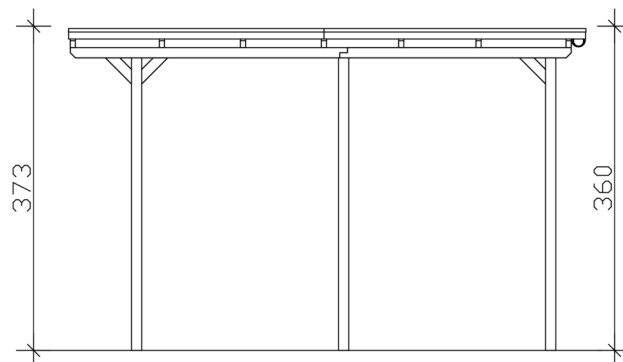

CARAVAN-CARPORT EMSLAND

Flachdach-Carport

CARAVAN-CARPORT EMSLAND

402 x 604 cm

Gestaltungsbeispiel

- Massive Konstruktion aus hochwertigem Leimholz (BSH-Fichte)
- Regenrinne mit Fallrohr
- Stahl-Dachplatten mit Antikondensvlies
- Pfosten 12 x 12 cm

Carport

CARPORT EMSLAND CARAVAN 402 X 604 CM, STAHL-DACHPLATTEN MIT ANTIKONDENSVLIES, SCHIEFERGRAU

Datenblatt / Baubeschreibung

Material	Leimholz, Fichte
Farbe	Schiefergrau
Farbbehandlung	Lasiert
Größe	402 x 604 cm
Aufstellbreite (Sockelmaß)	376 cm
Aufstelltiefe (Sockelmaß)	496 cm
Außenbreite inkl. Dachüberstand	402 cm
Außentiefe inkl. Dachüberstand	604 cm
Firsthöhe	373 cm
Traufenhöhe	360 cm
Gesamthöhe vorne	373 cm
Gesamthöhe hinten	360 cm
Dachform	Flachdach
Material Dacheindeckung	Stahl-Trapezblech mit Antikondensvlies
Farbe Dach	Anthrazit
Dachstärke	0,5 mm

Dachfläche	23.96 m²
Dachneigung	nach hinten
Gefälle	1.2 °
Dachüberstand vorne	74 cm
Dachüberstand hinten	34 cm
Dachüberstand links	13 cm
Dachüberstand rechts	13 cm
Dachblende	Holzblende mit Aluminium-Abschlusskante
Schneelast (sk)	1.25 kN/m²
Windstaudruck q	0.95 kN/m²
Grundfläche	24.28 m²
Umbauter Raum	88.99 m³
Durchfahrtsbreite	352 cm
Durchfahrtshöhe vorne	353 cm
Durchfahrtshöhe hinten	341 cm
Pfostenstärke	12 x 12 cm
Pfostenlänge	350 cm
Pfostenabstand Breite	352 cm
Pfostenabstand Tiefe	230 cm
Pfostenanzahl	6 Stück
Verankerung	H-Pfostenanker zum Einbetonieren
Montageart	Freistehend
nicht im Lieferumfang enthalten	Beton
Garantie	5 Jahre gemäß unseren Garantiebedingungen
Verpackungsgewicht gesamt	619 kg
Anzahl Packstücke	1
Verpackungsmaß	Breite: 410 cm, Höhe: 50 cm, Tiefe: 120 cm, 619 kg
Artikelnummer	250158-13-41
EAN-Nummer	4018211045778
Externe Artikelnummer	12725290

CARAVAN-CARPORT EMSLAND

402 x 604 cm

Grundriss

Schnitt

CARAVAN-CARPORT EMSLAND

402 x 604 cm
Schnitte und Ansichten Maßstab 1:100

Ansicht Vorne