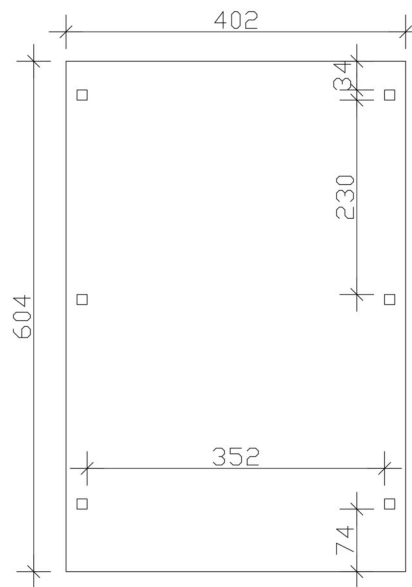

CARAVAN-CARPORT EMSLAND

Flachdach-Carport

CARAVAN-CARPORT EMSLAND

402 x 604 cm

Gestaltungsbeispiel

- Massive Konstruktion aus hochwertigem Leimholz (BSH-Fichte)
- Regenrinne mit Fallrohr
- Stahl-Dachplatten mit Antikondensvlies
- Pfosten 12 x 12 cm

Carport

CARPORT EMSLAND CARAVAN 402 X 604 CM, STAHL-DACHPLATTEN MIT ANTIKONDENSVLIES, SCHIEFERGRAU

Datenblatt / Baubeschreibung

Material	Leimholz, Fichte
Farbe	Schiefergrau
Farbbehandlung	Lasiert
Größe	402 x 604 cm
Aufstellbreite (Sockelmaß)	376 cm
Aufstelltiefe (Sockelmaß)	496 cm
Außenbreite inkl. Dachüberstand	402 cm
Außentiefe inkl. Dachüberstand	604 cm
Firsthöhe	373 cm
Traufenhöhe	360 cm
Gesamthöhe vorne	373 cm
Gesamthöhe hinten	360 cm
Dachform	Flachdach
Material Dacheindeckung	Stahl-Trapezblech mit Antikondensvlies
Farbe Dach	Anthrazit
Dachstärke	0,5 mm

Dachfläche	23.96 m²
Dachneigung	nach hinten
Gefälle	1.2 °
Dachüberstand vorne	74 cm
Dachüberstand hinten	34 cm
Dachüberstand links	13 cm
Dachüberstand rechts	13 cm
Dachblende	Holzblende mit Aluminium-Abschlusskante
Schneelast (sk)	1.25 kN/m²
Windstaudruck q	0.95 kN/m²
Grundfläche	24.28 m²
Umbauter Raum	88.99 m³
Durchfahrtsbreite	352 cm
Durchfahrtshöhe vorne	353 cm
Durchfahrtshöhe hinten	341 cm
Pfostenstärke	12 x 12 cm
Pfostenlänge	350 cm
Pfostenabstand Breite	352 cm
Pfostenabstand Tiefe	230 cm
Pfostenanzahl	6 Stück
Verankerung	H-Pfostenanker zum Einbetonieren
Montageart	Freistehend
nicht im Lieferumfang enthalten	Beton
Garantie	5 Jahre gemäß unseren Garantiebedingungen
Verpackungsgewicht gesamt	619 kg
Anzahl Packstücke	1
Verpackungsmaß	Breite: 410 cm, Höhe: 50 cm, Tiefe: 120 cm, 619 kg
Artikelnummer	250158-13-41
EAN-Nummer	4018211045778
Externe Artikelnummer	12725290

CARAVAN-CARPORT EMSLAND

402 x 604 cm

Grundriss

Schnitt

CARAVAN-CARPORT EMSLAND

402 x 604 cm
Schnitte und Ansichten Maßstab 1:100

Ansicht Vorne