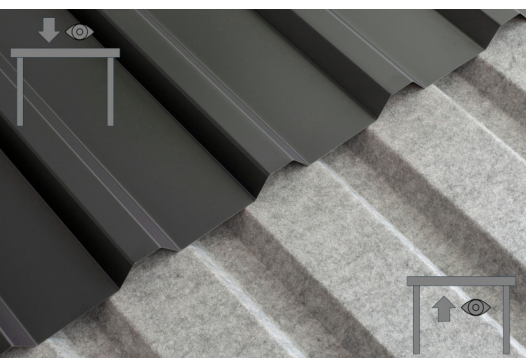

CARAVAN-CARPORT EMSLAND

Flachdach-Carport

CARAVAN-CARPORT EMSLAND

402 x 604 cm

Gestaltungsbeispiel

- Massive Konstruktion aus hochwertigem Leimholz (BSH-Fichte)
- Regenrinne mit Fallrohr
- Stahl-Dachplatten mit Antikondensvlies
- Pfosten 12 x 12 cm

Carport

CARPORT EMSLAND CARAVAN 402 X 604 CM, STAHL-DACHPLATTEN MIT ANTIKONDENSVLIES, SCHIEFERGRAU

Datenblatt / Baubeschreibung

Material	Leimholz, Fichte
Farbe	Schiefergrau
Farbbehandlung	Lasiert
Größe	402 x 604 cm
Aufstellbreite (Sockelmaß)	376 cm
Aufstelltiefe (Sockelmaß)	496 cm
Außenbreite inkl. Dachüberstand	402 cm
Außentiefe inkl. Dachüberstand	604 cm
Firsthöhe	373 cm
Traufenhöhe	360 cm
Gesamthöhe vorne	373 cm
Gesamthöhe hinten	360 cm
Dachform	Flachdach
Material Dacheindeckung	Stahl-Trapezblech mit Antikondensvlies
Farbe Dach	Anthrazit
Dachstärke	0,5 mm

Dachfläche	23.96 m²
Dachneigung	nach hinten
Gefälle	1.2 °
Dachüberstand vorne	74 cm
Dachüberstand hinten	34 cm
Dachüberstand links	13 cm
Dachüberstand rechts	13 cm
Dachblende	Holzblende mit Aluminium-Abschlusskante
Schneelast (sk)	1.25 kN/m²
Windstaudruck q	0.95 kN/m²
Grundfläche	24.28 m²
Umbauter Raum	88.99 m³
Durchfahrtsbreite	352 cm
Durchfahrtshöhe vorne	353 cm
Durchfahrtshöhe hinten	341 cm
Pfostenstärke	12 x 12 cm
Pfostenlänge	350 cm
Pfostenabstand Breite	352 cm
Pfostenabstand Tiefe	230 cm
Pfostenanzahl	6 Stück
Verankerung	H-Pfostenanker zum Einbetonieren
Montageart	Freistehend
nicht im Lieferumfang enthalten	Beton
Garantie	5 Jahre gemäß unseren Garantiebedingungen
Verpackungsgewicht gesamt	619 kg
Anzahl Packstücke	1
Verpackungsmaß	Breite: 410 cm, Höhe: 50 cm, Tiefe: 120 cm, 619 kg
Artikelnummer	250158-13-41
EAN-Nummer	4018211045778
Externe Artikelnummer	12725290