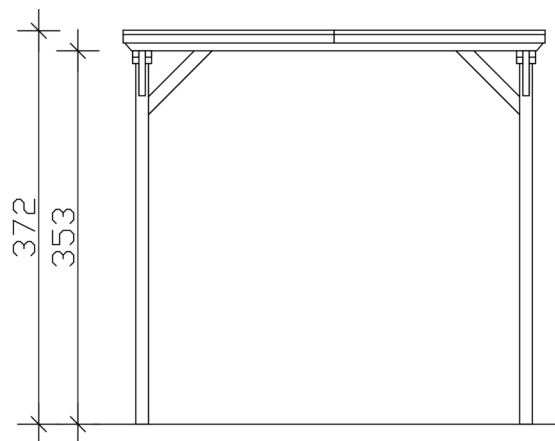

### Datenblatt / Baubeschreibung

Material	Leimholz, Fichte
Farbe	Nussbaum
Farbbehandlung	Lasiert
Größe	402 x 846 cm
Aufstellbreite (Sockelmaß)	376 cm
Aufstelltiefe (Sockelmaß)	738 cm
Außenbreite inkl. Dachüberstand	402 cm
Außentiefe inkl. Dachüberstand	846 cm
Firsthöhe	373 cm
Traufenhöhe	355 cm
Gesamthöhe vorne	373 cm
Gesamthöhe hinten	355 cm
Dachform	Flachdach
Material Dacheindeckung	Stahl-Trapezblech mit Antikondensvlies
Farbe Dach	Anthrazit
Dachstärke	0,5 mm

Dachfläche	<b>33.59 m<sup>2</sup></b>
Dachneigung	<b>nach hinten</b>
Gefälle	<b>1.2 °</b>
Dachüberstand vorne	<b>74 cm</b>
Dachüberstand hinten	<b>34 cm</b>
Dachüberstand links	<b>13 cm</b>
Dachüberstand rechts	<b>13 cm</b>
Dachblende	<b>Holzblende mit Aluminium-Abschlusskante</b>
Schneelast (sk)	<b>1.25 kN/m<sup>2</sup></b>
Windstaudruck q	<b>0.95 kN/m<sup>2</sup></b>
Grundfläche	<b>34.01 m<sup>2</sup></b>
Umbauter Raum	<b>123.79 m<sup>3</sup></b>
Durchfahrtsbreite	<b>352 cm</b>
Durchfahrtshöhe vorne	<b>353 cm</b>
Durchfahrtshöhe hinten	<b>336 cm</b>
Pfostenstärke	<b>12 x 12 cm</b>
Pfostenlänge	<b>350 cm</b>
Pfostenabstand Breite	<b>352 cm</b>
Pfostenabstand Tiefe	<b>230 cm</b>
Pfostenanzahl	<b>8 Stück</b>
Verankerung	<b>H-Pfostenanker zum Einbetonieren</b>
Montageart	<b>Freistehend</b>
nicht im Lieferumfang enthalten	<b>Beton</b>
Garantie	<b>5 Jahre gemäß unseren Garantiebedingungen</b>
Verpackungsgewicht gesamt	<b>830 kg</b>
Anzahl Packstücke	<b>1</b>
Verpackungsmaß	<b>Breite: 410 cm, Höhe: 60 cm, Tiefe: 120 cm, 830 kg</b>
Artikelnummer	<b>250165-03-41</b>
EAN-Nummer	<b>4018211045815</b>
Externe Artikelnummer	<b>12725312</b>

## CARAVAN-CARPORT EMSLAND

402 x 846 cm

Grundriss

Ansicht Vorne

# CARAVAN-CARPORT EMSLAND

402 x 846 cm  
Schnitte und Ansichten Maßstab 1:100

Schnitt