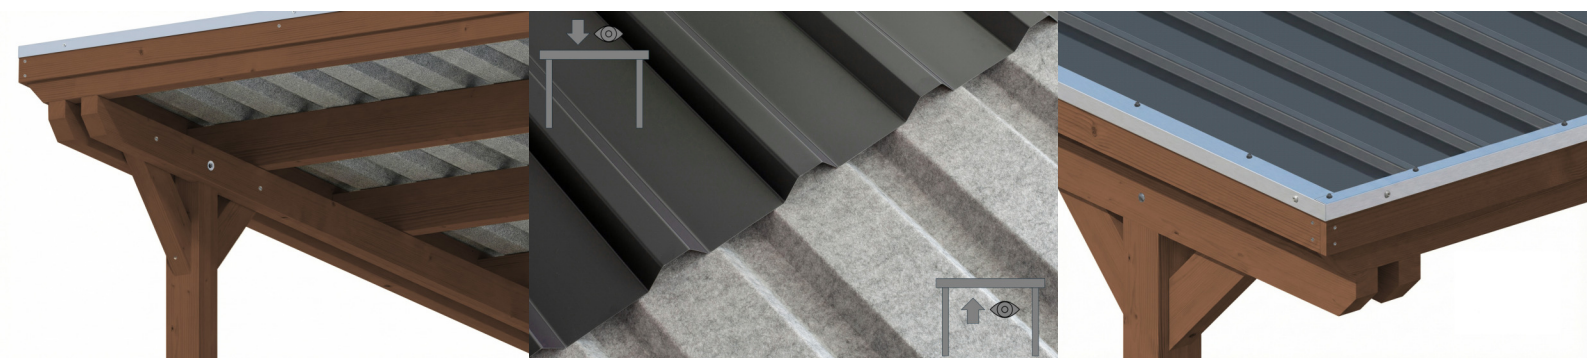

## Flachdach-Carport

### CARAVAN-CARPORT EMSLAND

402 x 846 cm

Gestaltungsbeispiel

- Massive Konstruktion aus hochwertigem Leimholz (BSH-Fichte)
- Regenrinne mit Fallrohr
- Stahl-Dachplatten mit Antikondensvlies
- Pfosten 12 x 12 cm

Carport

## CARPORT EMSLAND CARAVAN 402 X 846 CM, STAHL-DACHPLATTEN MIT ANTIKONDENSVLIES, NUSSBAUM