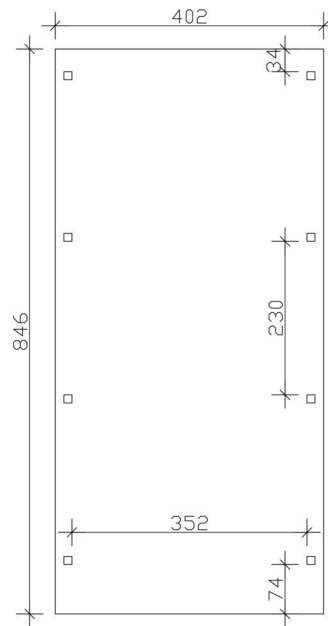

### Datenblatt / Baubeschreibung

Material	Leimholz, Fichte
Farbe	Nussbaum
Farbbehandlung	Lasiert
Größe	402 x 846 cm
Aufstellbreite (Sockelmaß)	376 cm
Aufstelltiefe (Sockelmaß)	738 cm
Außenbreite inkl. Dachüberstand	402 cm
Außentiefe inkl. Dachüberstand	846 cm
Firsthöhe	373 cm
Traufenhöhe	355 cm
Gesamthöhe vorne	373 cm
Gesamthöhe hinten	355 cm
Dachform	Flachdach
Material Dacheindeckung	Stahl-Trapezblech mit Antikondensvlies
Farbe Dach	Anthrazit
Dachstärke	0,5 mm

Dachfläche	<b>33.59 m<sup>2</sup></b>
Dachneigung	<b>nach hinten</b>
Gefälle	<b>1.2 °</b>
Dachüberstand vorne	<b>74 cm</b>
Dachüberstand hinten	<b>34 cm</b>
Dachüberstand links	<b>13 cm</b>
Dachüberstand rechts	<b>13 cm</b>
Dachblende	<b>Holzblende mit Aluminium-Abschlusskante</b>
Schneelast (sk)	<b>1.25 kN/m<sup>2</sup></b>
Windstaudruck q	<b>0.95 kN/m<sup>2</sup></b>
Grundfläche	<b>34.01 m<sup>2</sup></b>
Umbauter Raum	<b>123.79 m<sup>3</sup></b>
Durchfahrtsbreite	<b>352 cm</b>
Durchfahrtshöhe vorne	<b>353 cm</b>
Durchfahrtshöhe hinten	<b>336 cm</b>
Pfostenstärke	<b>12 x 12 cm</b>
Pfostenlänge	<b>350 cm</b>
Pfostenabstand Breite	<b>352 cm</b>
Pfostenabstand Tiefe	<b>230 cm</b>
Pfostenanzahl	<b>8 Stück</b>
Verankerung	<b>H-Pfostenanker zum Einbetonieren</b>
Montageart	<b>Freistehend</b>
nicht im Lieferumfang enthalten	<b>Beton</b>
Garantie	<b>5 Jahre gemäß unseren Garantiebedingungen</b>
Verpackungsgewicht gesamt	<b>830 kg</b>
Anzahl Packstücke	<b>1</b>
Verpackungsmaß	<b>Breite: 410 cm, Höhe: 60 cm, Tiefe: 120 cm, 830 kg</b>
Artikelnummer	<b>250165-03-41</b>
EAN-Nummer	<b>4018211045815</b>
Externe Artikelnummer	<b>12725312</b>

## CARAVAN-CARPORT EMSLAND

402 x 846 cm

Grundriss

Ansicht Vorne

# CARAVAN-CARPORT EMSLAND

402 x 846 cm  
Schnitte und Ansichten Maßstab 1:100

Schnitt