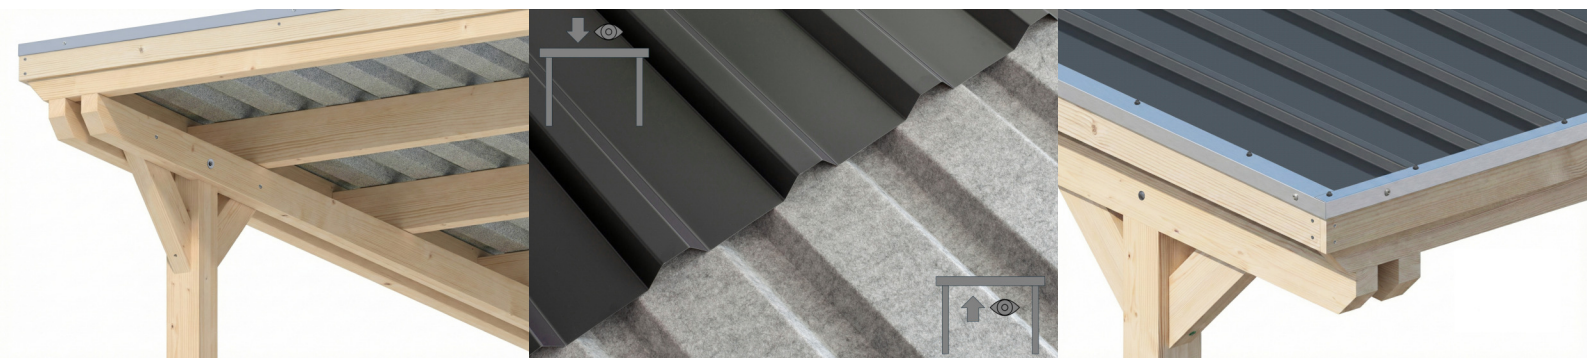

CARAVAN-CARPORT EMSLAND

Flachdach-Carport

CARAVAN-CARPORT EMSLAND

402 x 846 cm

Gestaltungsbeispiel

- Massive Konstruktion aus hochwertigem Leimholz (BSH-Fichte)
- Regenrinne mit Fallrohr
- Stahl-Dachplatten mit Antikondensvlies
- Pfosten 12 x 12 cm

Carport

CARPORT EMSLAND CARAVAN 402 X 846 CM, STAHL-DACHPLATTEN MIT ANTIKONDENSVLIES, NATUR

Datenblatt / Baubeschreibung

Material	Leimholz, Fichte
Farbe	Natur
Farbbehandlung	Unbehandelt
Größe	402 x 846 cm
Aufstellbreite (Sockelmaß)	376 cm
Aufstelltiefe (Sockelmaß)	738 cm
Außenbreite inkl. Dachüberstand	402 cm
Außentiefe inkl. Dachüberstand	846 cm
Firsthöhe	373 cm
Traufenhöhe	355 cm
Gesamthöhe vorne	373 cm
Gesamthöhe hinten	355 cm
Dachform	Flachdach
Material Dacheindeckung	Stahl-Trapezblech mit Antikondensvlies
Farbe Dach	Anthrazit
Dachstärke	0,5 mm

Dachfläche	33.59 m²
Dachneigung	nach hinten
Gefälle	1.2 °
Dachüberstand vorne	74 cm
Dachüberstand hinten	34 cm
Dachüberstand links	13 cm
Dachüberstand rechts	13 cm
Dachblende	Holzblende mit Aluminium-Abschlusskante
Schneelast (sk)	1.25 kN/m²
Windstaudruck q	0.95 kN/m²
Grundfläche	34.01 m²
Umbauter Raum	123.79 m³
Durchfahrtsbreite	352 cm
Durchfahrtshöhe vorne	353 cm
Durchfahrtshöhe hinten	336 cm
Pfostenstärke	12 x 12 cm
Pfostenlänge	350 cm
Pfostenabstand Breite	352 cm
Pfostenabstand Tiefe	230 cm
Pfostenanzahl	8 Stück
Verankerung	H-Pfostenanker zum Einbetonieren
Montageart	Freistehend
nicht im Lieferumfang enthalten	Beton
Garantie	5 Jahre gemäß unseren Garantiebedingungen
Verpackungsgewicht gesamt	830 kg
Anzahl Packstücke	1
Verpackungsmaß	Breite: 410 cm, Höhe: 60 cm, Tiefe: 120 cm, 830 kg
Artikelnummer	250165-00-41
EAN-Nummer	4018211250165
Externe Artikelnummer	12725367

CARAVAN-CARPORT EMSLAND

402 x 846 cm

Grundriss

Ansicht Vorne

CARAVAN-CARPORT EMSLAND

402 x 846 cm
Schnitte und Ansichten Maßstab 1:100

Schnitt