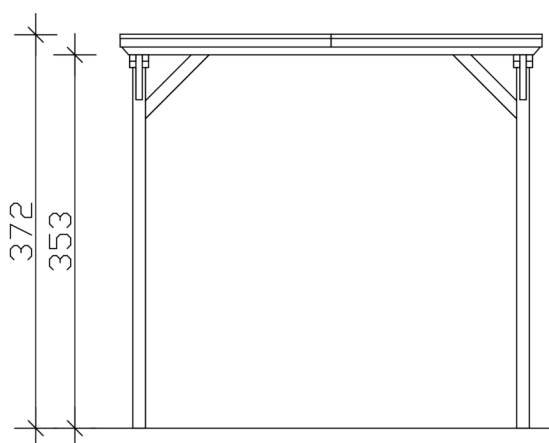

CARAVAN-CARPORT EMSLAND

Flachdach-Carport

CARAVAN-CARPORT EMSLAND

402 x 846 cm

Gestaltungsbeispiel

- Massive Konstruktion aus hochwertigem Leimholz (BSH-Fichte)
- Regenrinne mit Fallrohr
- Stahl-Dachplatten mit Antikondensvlies
- Pfosten 12 x 12 cm

Carport

CARPORT EMSLAND CARAVAN 402 X 846 CM, STAHL-DACHPLATTEN MIT ANTIKONDENSVLIES, NATUR

Datenblatt / Baubeschreibung

Material	Leimholz, Fichte
Farbe	Natur
Farbbehandlung	Unbehandelt
Größe	402 x 846 cm
Aufstellbreite (Sockelmaß)	376 cm
Aufstelltiefe (Sockelmaß)	738 cm
Außenbreite inkl. Dachüberstand	402 cm
Außentiefe inkl. Dachüberstand	846 cm
Firsthöhe	373 cm
Traufenhöhe	355 cm
Gesamthöhe vorne	373 cm
Gesamthöhe hinten	355 cm
Dachform	Flachdach
Material Dacheindeckung	Stahl-Trapezblech mit Antikondensvlies
Farbe Dach	Anthrazit
Dachstärke	0,5 mm

Dachfläche	33.59 m²
Dachneigung	nach hinten
Gefälle	1.2 °
Dachüberstand vorne	74 cm
Dachüberstand hinten	34 cm
Dachüberstand links	13 cm
Dachüberstand rechts	13 cm
Dachblende	Holzblende mit Aluminium-Abschlusskante
Schneelast (sk)	1.25 kN/m²
Windstaudruck q	0.95 kN/m²
Grundfläche	34.01 m²
Umbauter Raum	123.79 m³
Durchfahrtsbreite	352 cm
Durchfahrtshöhe vorne	353 cm
Durchfahrtshöhe hinten	336 cm
Pfostenstärke	12 x 12 cm
Pfostenlänge	350 cm
Pfostenabstand Breite	352 cm
Pfostenabstand Tiefe	230 cm
Pfostenanzahl	8 Stück
Verankerung	H-Pfostenanker zum Einbetonieren
Montageart	Freistehend
nicht im Lieferumfang enthalten	Beton
Garantie	5 Jahre gemäß unseren Garantiebedingungen
Verpackungsgewicht gesamt	830 kg
Anzahl Packstücke	1
Verpackungsmaß	Breite: 410 cm, Höhe: 60 cm, Tiefe: 120 cm, 830 kg
Artikelnummer	250165-00-41
EAN-Nummer	4018211250165
Externe Artikelnummer	12725367

CARAVAN-CARPORT EMSLAND

402 x 846 cm

Grundriss

Ansicht Vorne

CARAVAN-CARPORT EMSLAND

402 x 846 cm
Schnitte und Ansichten Maßstab 1:100

Schnitt