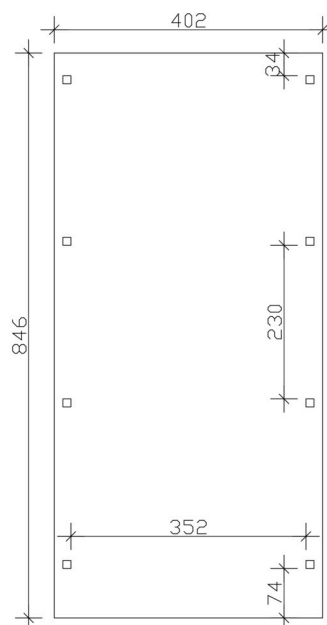

CARAVAN-CARPORT EMSLAND

Flachdach-Carport

CARAVAN-CARPORT EMSLAND

402 x 846 cm

Gestaltungsbeispiel

- Massive Konstruktion aus hochwertigem Leimholz (BSH-Fichte)
- Regenrinne mit Fallrohr
- Stahl-Dachplatten mit Antikondensvlies
- Pfosten 12 x 12 cm

Carport

CARPORT EMSLAND CARAVAN 402 X 846 CM, STAHL-DACHPLATTEN MIT ANTIKONDENSVLIES, NATUR

Datenblatt / Baubeschreibung

Material	Leimholz, Fichte
Farbe	Natur
Farbbehandlung	Unbehandelt
Größe	402 x 846 cm
Aufstellbreite (Sockelmaß)	376 cm
Aufstelltiefe (Sockelmaß)	738 cm
Außenbreite inkl. Dachüberstand	402 cm
Außentiefe inkl. Dachüberstand	846 cm
Firsthöhe	373 cm
Traufenhöhe	355 cm
Gesamthöhe vorne	373 cm
Gesamthöhe hinten	355 cm
Dachform	Flachdach
Material Dacheindeckung	Stahl-Trapezblech mit Antikondensvlies
Farbe Dach	Anthrazit
Dachstärke	0,5 mm

Dachfläche	33.59 m²
Dachneigung	nach hinten
Gefälle	1.2 °
Dachüberstand vorne	74 cm
Dachüberstand hinten	34 cm
Dachüberstand links	13 cm
Dachüberstand rechts	13 cm
Dachblende	Holzblende mit Aluminium-Abschlusskante
Schneelast (sk)	1.25 kN/m²
Windstaudruck q	0.95 kN/m²
Grundfläche	34.01 m²
Umbauter Raum	123.79 m³
Durchfahrtsbreite	352 cm
Durchfahrtshöhe vorne	353 cm
Durchfahrtshöhe hinten	336 cm
Pfostenstärke	12 x 12 cm
Pfostenlänge	350 cm
Pfostenabstand Breite	352 cm
Pfostenabstand Tiefe	230 cm
Pfostenanzahl	8 Stück
Verankerung	H-Pfostenanker zum Einbetonieren
Montageart	Freistehend
nicht im Lieferumfang enthalten	Beton
Garantie	5 Jahre gemäß unseren Garantiebedingungen
Verpackungsgewicht gesamt	830 kg
Anzahl Packstücke	1
Verpackungsmaß	Breite: 410 cm, Höhe: 60 cm, Tiefe: 120 cm, 830 kg
Artikelnummer	250165-00-41
EAN-Nummer	4018211250165
Externe Artikelnummer	12725367

CARAVAN-CARPORT EMSLAND

402 x 846 cm

Grundriss

Ansicht Vorne

CARAVAN-CARPORT EMSLAND

402 x 846 cm
Schnitte und Ansichten Maßstab 1:100

Schnitt