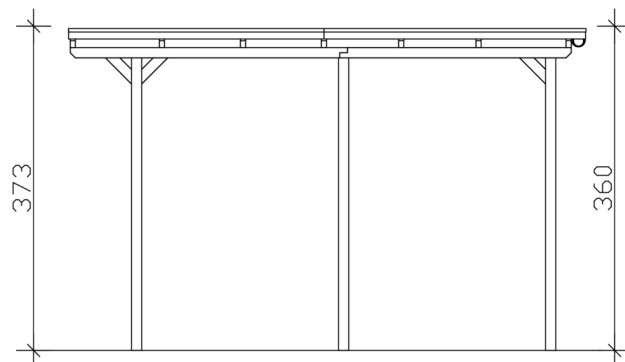

### Datenblatt / Baubeschreibung

Material	<b>Leimholz, Fichte</b>
Farbe	<b>Anthrazit</b>
Farbbehandlung	<b>Lasiert</b>
Größe	<b>402 x 604 cm</b>
Aufstellbreite (Sockelmaß)	<b>376 cm</b>
Aufstelltiefe (Sockelmaß)	<b>496 cm</b>
Außenbreite inkl. Dachüberstand	<b>402 cm</b>
Außentiefe inkl. Dachüberstand	<b>604 cm</b>
Firsthöhe	<b>373 cm</b>
Traufenhöhe	<b>360 cm</b>
Gesamthöhe vorne	<b>373 cm</b>
Gesamthöhe hinten	<b>360 cm</b>
Dachform	<b>Flachdach</b>
Material Dacheindeckung	<b>Stahl-Trapezblech mit Antikondensvlies</b>
Farbe Dach	<b>Anthrazit</b>
Dachstärke	<b>0,5 mm</b>

Dachfläche	<b>23.96 m<sup>2</sup></b>
Dachneigung	<b>nach hinten</b>
Gefälle	<b>1.2 °</b>
Dachüberstand vorne	<b>74 cm</b>
Dachüberstand hinten	<b>34 cm</b>
Dachüberstand links	<b>13 cm</b>
Dachüberstand rechts	<b>13 cm</b>
Dachblende	<b>Holzblende mit Aluminium-Abschlusskante</b>
Schneelast (sk)	<b>1.25 kN/m<sup>2</sup></b>
Windstaudruck q	<b>0.95 kN/m<sup>2</sup></b>
Grundfläche	<b>24.28 m<sup>2</sup></b>
Umbauter Raum	<b>88.99 m<sup>3</sup></b>
Durchfahrtsbreite	<b>352 cm</b>
Durchfahrtshöhe vorne	<b>353 cm</b>
Durchfahrtshöhe hinten	<b>341 cm</b>
Pfostenstärke	<b>12 x 12 cm</b>
Pfostenlänge	<b>350 cm</b>
Pfostenabstand Breite	<b>352 cm</b>
Pfostenabstand Tiefe	<b>230 cm</b>
Pfostenanzahl	<b>6 Stück</b>
Verankerung	<b>H-Pfostenanker zum Einbetonieren</b>
Montageart	<b>Freistehend</b>
nicht im Lieferumfang enthalten	<b>Beton</b>
Garantie	<b>5 Jahre gemäß unseren Garantiebedingungen</b>
Verpackungsgewicht gesamt	<b>619 kg</b>
Anzahl Packstücke	<b>1</b>
Verpackungsmaß	<b>Breite: 410 cm, Höhe: 50 cm, Tiefe: 120 cm, 619 kg</b>
Artikelnummer	<b>250158-16-41</b>
EAN-Nummer	<b>4018211045785</b>
Externe Artikelnummer	<b>12725443</b>

## CARAVAN-CARPORT EMSLAND

402 x 604 cm

Grundriss

Schnitt

## CARAVAN-CARPORT EMSLAND

402 x 604 cm  
Schnitte und Ansichten Maßstab 1:100

Ansicht Vorne