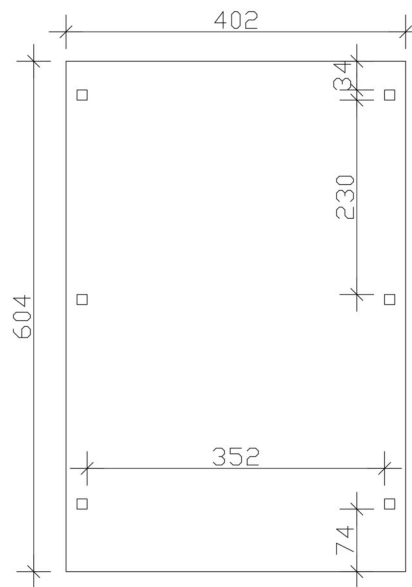

### Datenblatt / Baubeschreibung

Material	<b>Leimholz, Fichte</b>
Farbe	<b>Anthrazit</b>
Farbbehandlung	<b>Lasiert</b>
Größe	<b>402 x 604 cm</b>
Aufstellbreite (Sockelmaß)	<b>376 cm</b>
Aufstelltiefe (Sockelmaß)	<b>496 cm</b>
Außenbreite inkl. Dachüberstand	<b>402 cm</b>
Außentiefe inkl. Dachüberstand	<b>604 cm</b>
Firsthöhe	<b>373 cm</b>
Traufenhöhe	<b>360 cm</b>
Gesamthöhe vorne	<b>373 cm</b>
Gesamthöhe hinten	<b>360 cm</b>
Dachform	<b>Flachdach</b>
Material Dacheindeckung	<b>Stahl-Trapezblech mit Antikondensvlies</b>
Farbe Dach	<b>Anthrazit</b>
Dachstärke	<b>0,5 mm</b>

Dachfläche	<b>23.96 m<sup>2</sup></b>
Dachneigung	<b>nach hinten</b>
Gefälle	<b>1.2 °</b>
Dachüberstand vorne	<b>74 cm</b>
Dachüberstand hinten	<b>34 cm</b>
Dachüberstand links	<b>13 cm</b>
Dachüberstand rechts	<b>13 cm</b>
Dachblende	<b>Holzblende mit Aluminium-Abschlusskante</b>
Schneelast (sk)	<b>1.25 kN/m<sup>2</sup></b>
Windstaudruck q	<b>0.95 kN/m<sup>2</sup></b>
Grundfläche	<b>24.28 m<sup>2</sup></b>
Umbauter Raum	<b>88.99 m<sup>3</sup></b>
Durchfahrtsbreite	<b>352 cm</b>
Durchfahrtshöhe vorne	<b>353 cm</b>
Durchfahrtshöhe hinten	<b>341 cm</b>
Pfostenstärke	<b>12 x 12 cm</b>
Pfostenlänge	<b>350 cm</b>
Pfostenabstand Breite	<b>352 cm</b>
Pfostenabstand Tiefe	<b>230 cm</b>
Pfostenanzahl	<b>6 Stück</b>
Verankerung	<b>H-Pfostenanker zum Einbetonieren</b>
Montageart	<b>Freistehend</b>
nicht im Lieferumfang enthalten	<b>Beton</b>
Garantie	<b>5 Jahre gemäß unseren Garantiebedingungen</b>
Verpackungsgewicht gesamt	<b>619 kg</b>
Anzahl Packstücke	<b>1</b>
Verpackungsmaß	<b>Breite: 410 cm, Höhe: 50 cm, Tiefe: 120 cm, 619 kg</b>
Artikelnummer	<b>250158-16-41</b>
EAN-Nummer	<b>4018211045785</b>
Externe Artikelnummer	<b>12725443</b>

## CARAVAN-CARPORT EMSLAND

402 x 604 cm

Grundriss

Schnitt

## CARAVAN-CARPORT EMSLAND

402 x 604 cm  
Schnitte und Ansichten Maßstab 1:100

Ansicht Vorne