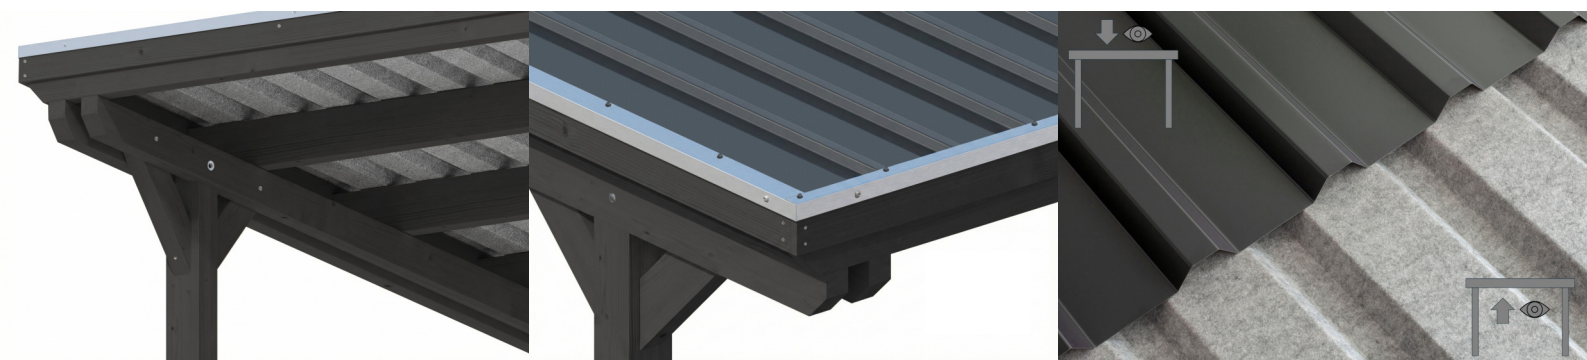

## CARAVAN-CARPORT EMSLAND

402 x 604 cm

Gestaltungsbeispiel

- Massive Konstruktion aus hochwertigem Leimholz (BSH-Fichte)
- Regenrinne mit Fallrohr
- Stahl-Dachplatten mit Antikondensvlies
- Pfosten 12 x 12 cm

Carport

## CARPORT EMSLAND CARAVAN 402 X 604 CM, STAHL-DACHPLATTEN MIT ANTIKONDENSVLIES, ANTHRAZIT

### Datenblatt / Baubeschreibung

Material	<b>Leimholz, Fichte</b>
Farbe	<b>Anthrazit</b>
Farbbehandlung	<b>Lasiert</b>
Größe	<b>402 x 604 cm</b>
Aufstellbreite (Sockelmaß)	<b>376 cm</b>
Aufstelltiefe (Sockelmaß)	<b>496 cm</b>
Außenbreite inkl. Dachüberstand	<b>402 cm</b>
Außentiefe inkl. Dachüberstand	<b>604 cm</b>
Firsthöhe	<b>373 cm</b>
Traufenhöhe	<b>360 cm</b>
Gesamthöhe vorne	<b>373 cm</b>
Gesamthöhe hinten	<b>360 cm</b>
Dachform	<b>Flachdach</b>
Material Dacheindeckung	<b>Stahl-Trapezblech mit Antikondensvlies</b>
Farbe Dach	<b>Anthrazit</b>
Dachstärke	<b>0,5 mm</b>