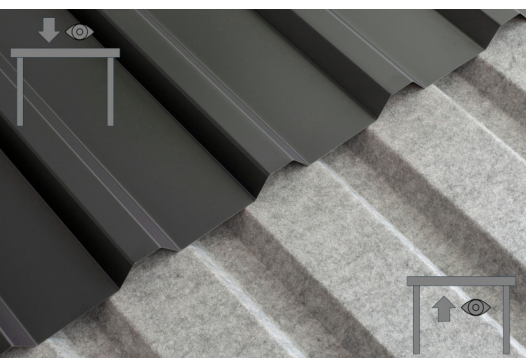

CARAVAN-CARPORT EMSLAND

Flachdach-Carport

CARAVAN-CARPORT EMSLAND

402 x 846 cm

Gestaltungsbeispiel

- Massive Konstruktion aus hochwertigem Leimholz (BSH-Fichte)
- Regenrinne mit Fallrohr
- Stahl-Dachplatten mit Antikondensvlies
- Pfosten 12 x 12 cm

Carport

CARPORT EMSLAND CARAVAN 402 X 846 CM, STAHL-DACHPLATTEN MIT ANTIKONDENSVLIES, SCHIEFERGRAU

Datenblatt / Baubeschreibung

Material	Leimholz, Fichte
Farbe	Schiefergrau
Farbbehandlung	Lasiert
Größe	402 x 846 cm
Aufstellbreite (Sockelmaß)	376 cm
Aufstelltiefe (Sockelmaß)	738 cm
Außenbreite inkl. Dachüberstand	402 cm
Außentiefe inkl. Dachüberstand	846 cm
Firsthöhe	373 cm
Traufenhöhe	355 cm
Gesamthöhe vorne	373 cm
Gesamthöhe hinten	355 cm
Dachform	Flachdach
Material Dacheindeckung	Stahl-Trapezblech mit Antikondensvlies
Farbe Dach	Anthrazit
Dachstärke	0,5 mm

Dachfläche	33.59 m²
Dachneigung	nach hinten
Gefälle	1.2 °
Dachüberstand vorne	74 cm
Dachüberstand hinten	34 cm
Dachüberstand links	13 cm
Dachüberstand rechts	13 cm
Dachblende	Holzblende mit Aluminium-Abschlusskante
Schneelast (sk)	1.25 kN/m²
Windstaudruck q	0.95 kN/m²
Grundfläche	34.01 m²
Umbauter Raum	123.79 m³
Durchfahrtsbreite	352 cm
Durchfahrtshöhe vorne	353 cm
Durchfahrtshöhe hinten	336 cm
Pfostenstärke	12 x 12 cm
Pfostenlänge	350 cm
Pfostenabstand Breite	352 cm
Pfostenabstand Tiefe	230 cm
Pfostenanzahl	8 Stück
Verankerung	H-Pfostenanker zum Einbetonieren
Montageart	Freistehend
nicht im Lieferumfang enthalten	Beton
Garantie	5 Jahre gemäß unseren Garantiebedingungen
Verpackungsgewicht gesamt	830 kg
Anzahl Packstücke	1
Verpackungsmaß	Breite: 410 cm, Höhe: 60 cm, Tiefe: 120 cm, 830 kg
Artikelnummer	250165-13-41
EAN-Nummer	4018211045839
Externe Artikelnummer	12725237