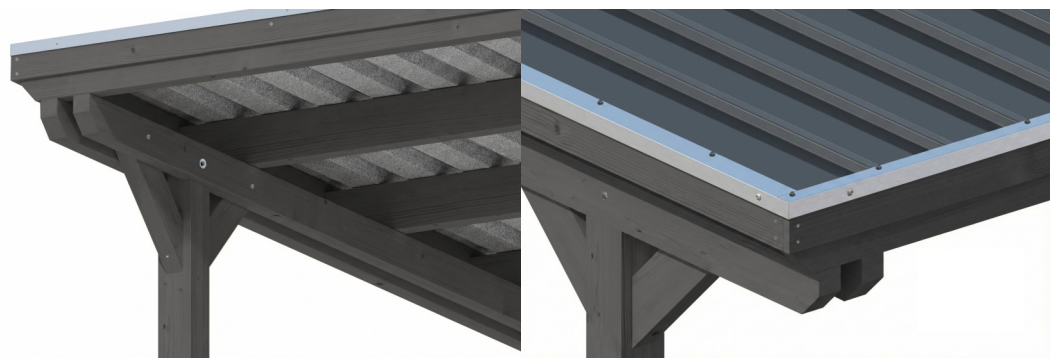

CARAVAN-CARPORT EMSLAND

Flachdach-Carport

CARAVAN-CARPORT EMSLAND

402 x 846 cm

Gestaltungsbeispiel

- Massive Konstruktion aus hochwertigem Leimholz (BSH-Fichte)
- Regenrinne mit Fallrohr
- Stahl-Dachplatten mit Antikondensvlies
- Pfosten 12 x 12 cm

Carport

CARPORT EMSLAND CARAVAN 402 X 846 CM, STAHL-DACHPLATTEN MIT ANTIKONDENSVLIES, SCHIEFERGRAU

Datenblatt / Baubeschreibung

Material	Leimholz, Fichte
Farbe	Schiefergrau
Farbbehandlung	Lasiert
Größe	402 x 846 cm
Aufstellbreite (Sockelmaß)	376 cm
Aufstelltiefe (Sockelmaß)	738 cm
Außenbreite inkl. Dachüberstand	402 cm
Außentiefe inkl. Dachüberstand	846 cm
Firsthöhe	373 cm
Traufenhöhe	355 cm
Gesamthöhe vorne	373 cm
Gesamthöhe hinten	355 cm
Dachform	Flachdach
Material Dacheindeckung	Stahl-Trapezblech mit Antikondensvlies
Farbe Dach	Anthrazit
Dachstärke	0,5 mm

Dachfläche	33.59 m²
Dachneigung	nach hinten
Gefälle	1.2 °
Dachüberstand vorne	74 cm
Dachüberstand hinten	34 cm
Dachüberstand links	13 cm
Dachüberstand rechts	13 cm
Dachblende	Holzblende mit Aluminium-Abschlusskante
Schneelast (sk)	1.25 kN/m²
Windstaudruck q	0.95 kN/m²
Grundfläche	34.01 m²
Umbauter Raum	123.79 m³
Durchfahrtsbreite	352 cm
Durchfahrtshöhe vorne	353 cm
Durchfahrtshöhe hinten	336 cm
Pfostenstärke	12 x 12 cm
Pfostenlänge	350 cm
Pfostenabstand Breite	352 cm
Pfostenabstand Tiefe	230 cm
Pfostenanzahl	8 Stück
Verankerung	H-Pfostenanker zum Einbetonieren
Montageart	Freistehend
nicht im Lieferumfang enthalten	Beton
Garantie	5 Jahre gemäß unseren Garantiebedingungen
Verpackungsgewicht gesamt	830 kg
Anzahl Packstücke	1
Verpackungsmaß	Breite: 410 cm, Höhe: 60 cm, Tiefe: 120 cm, 830 kg
Artikelnummer	250165-13-41
EAN-Nummer	4018211045839
Externe Artikelnummer	12725237

CARAVAN-CARPORT EMSLAND

402 x 846 cm

Grundriss

Ansicht Vorne

CARAVAN-CARPORT EMSLAND

402 x 846 cm
Schnitte und Ansichten Maßstab 1:100

Schnitt