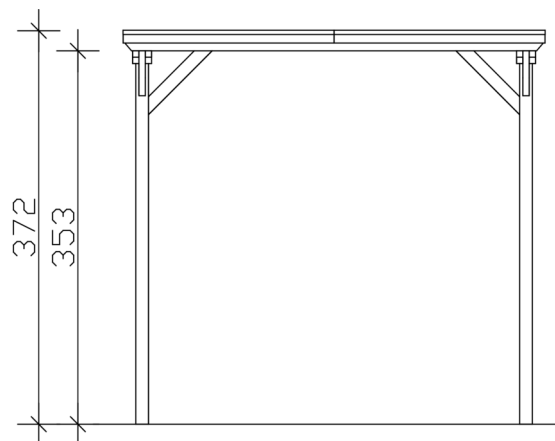

CARAVAN-CARPORT EMSLAND

Flachdach-Carport

CARAVAN-CARPORT EMSLAND

402 x 846 cm

Gestaltungsbeispiel

- Massive Konstruktion aus hochwertigem Leimholz (BSH-Fichte)
- Regenrinne mit Fallrohr
- Stahl-Dachplatten mit Antikondensvlies
- Pfosten 12 x 12 cm

Carport

CARPORT EMSLAND CARAVAN 402 X 846 CM, STAHL-DACHPLATTEN MIT ANTIKONDENSVLIES, SCHIEFERGRAU

Datenblatt / Baubeschreibung

Material	Leimholz, Fichte
Farbe	Schiefergrau
Farbbehandlung	Lasiert
Größe	402 x 846 cm
Aufstellbreite (Sockelmaß)	376 cm
Aufstelltiefe (Sockelmaß)	738 cm
Außenbreite inkl. Dachüberstand	402 cm
Außentiefe inkl. Dachüberstand	846 cm
Firsthöhe	373 cm
Traufenhöhe	355 cm
Gesamthöhe vorne	373 cm
Gesamthöhe hinten	355 cm
Dachform	Flachdach
Material Dacheindeckung	Stahl-Trapezblech mit Antikondensvlies
Farbe Dach	Anthrazit
Dachstärke	0,5 mm

Dachfläche	33.59 m²
Dachneigung	nach hinten
Gefälle	1.2 °
Dachüberstand vorne	74 cm
Dachüberstand hinten	34 cm
Dachüberstand links	13 cm
Dachüberstand rechts	13 cm
Dachblende	Holzblende mit Aluminium-Abschlusskante
Schneelast (sk)	1.25 kN/m²
Windstaudruck q	0.95 kN/m²
Grundfläche	34.01 m²
Umbauter Raum	123.79 m³
Durchfahrtsbreite	352 cm
Durchfahrtshöhe vorne	353 cm
Durchfahrtshöhe hinten	336 cm
Pfostenstärke	12 x 12 cm
Pfostenlänge	350 cm
Pfostenabstand Breite	352 cm
Pfostenabstand Tiefe	230 cm
Pfostenanzahl	8 Stück
Verankerung	H-Pfostenanker zum Einbetonieren
Montageart	Freistehend
nicht im Lieferumfang enthalten	Beton
Garantie	5 Jahre gemäß unseren Garantiebedingungen
Verpackungsgewicht gesamt	830 kg
Anzahl Packstücke	1
Verpackungsmaß	Breite: 410 cm, Höhe: 60 cm, Tiefe: 120 cm, 830 kg
Artikelnummer	250165-13-41
EAN-Nummer	4018211045839
Externe Artikelnummer	12725237

CARAVAN-CARPORT EMSLAND

402 x 846 cm

Grundriss

Ansicht Vorne

CARAVAN-CARPORT EMSLAND

402 x 846 cm
Schnitte und Ansichten Maßstab 1:100

Schnitt