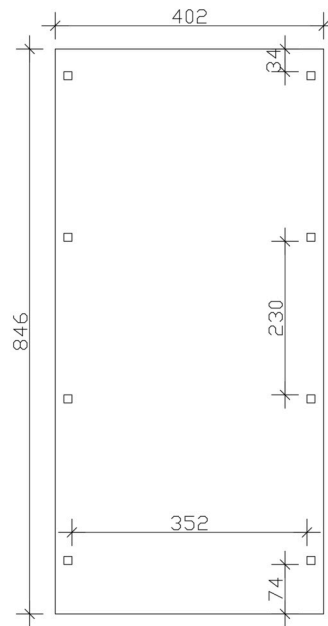

CARAVAN-CARPORT EMSLAND

Flachdach-Carport

CARAVAN-CARPORT EMSLAND

402 x 846 cm

Gestaltungsbeispiel

- Massive Konstruktion aus hochwertigem Leimholz (BSH-Fichte)
- Regenrinne mit Fallrohr
- Stahl-Dachplatten mit Antikondensvlies
- Pfosten 12 x 12 cm

Carport

CARPORT EMSLAND CARAVAN 402 X 846 CM, STAHL-DACHPLATTEN MIT ANTIKONDENSVLIES, SCHIEFERGRAU

Datenblatt / Baubeschreibung

Material	Leimholz, Fichte
Farbe	Schiefergrau
Farbbehandlung	Lasiert
Größe	402 x 846 cm
Aufstellbreite (Sockelmaß)	376 cm
Aufstelltiefe (Sockelmaß)	738 cm
Außenbreite inkl. Dachüberstand	402 cm
Außentiefe inkl. Dachüberstand	846 cm
Firsthöhe	373 cm
Traufenhöhe	355 cm
Gesamthöhe vorne	373 cm
Gesamthöhe hinten	355 cm
Dachform	Flachdach
Material Dacheindeckung	Stahl-Trapezblech mit Antikondensvlies
Farbe Dach	Anthrazit
Dachstärke	0,5 mm

Dachfläche	33.59 m²
Dachneigung	nach hinten
Gefälle	1.2 °
Dachüberstand vorne	74 cm
Dachüberstand hinten	34 cm
Dachüberstand links	13 cm
Dachüberstand rechts	13 cm
Dachblende	Holzblende mit Aluminium-Abschlusskante
Schneelast (sk)	1.25 kN/m²
Windstaudruck q	0.95 kN/m²
Grundfläche	34.01 m²
Umbauter Raum	123.79 m³
Durchfahrtsbreite	352 cm
Durchfahrtshöhe vorne	353 cm
Durchfahrtshöhe hinten	336 cm
Pfostenstärke	12 x 12 cm
Pfostenlänge	350 cm
Pfostenabstand Breite	352 cm
Pfostenabstand Tiefe	230 cm
Pfostenanzahl	8 Stück
Verankerung	H-Pfostenanker zum Einbetonieren
Montageart	Freistehend
nicht im Lieferumfang enthalten	Beton
Garantie	5 Jahre gemäß unseren Garantiebedingungen
Verpackungsgewicht gesamt	830 kg
Anzahl Packstücke	1
Verpackungsmaß	Breite: 410 cm, Höhe: 60 cm, Tiefe: 120 cm, 830 kg
Artikelnummer	250165-13-41
EAN-Nummer	4018211045839
Externe Artikelnummer	12725237

CARAVAN-CARPORT EMSLAND

402 x 846 cm

Grundriss

Ansicht Vorne

CARAVAN-CARPORT EMSLAND

402 x 846 cm
Schnitte und Ansichten Maßstab 1:100

Schnitt