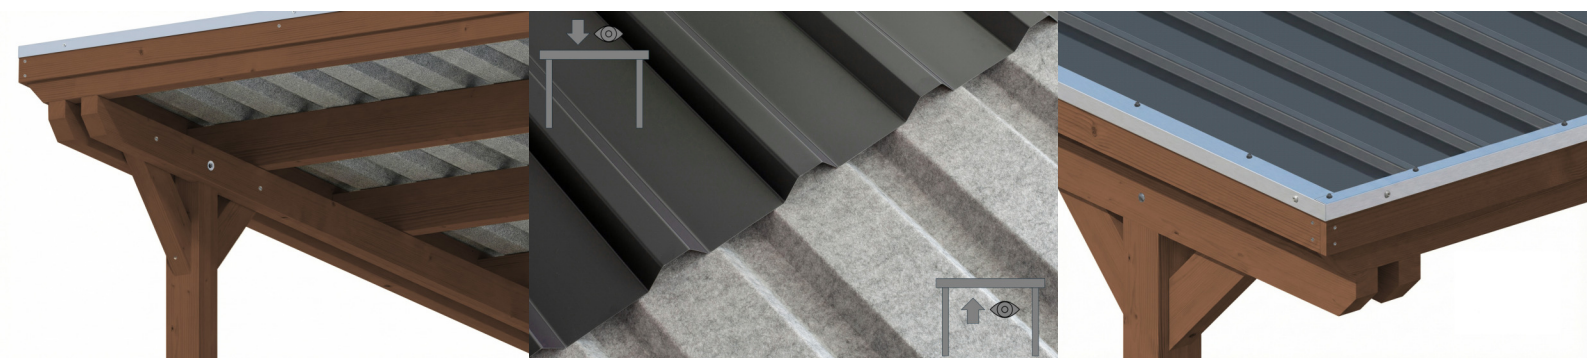

CARAVAN-CARPORT EMSLAND

Flachdach-Carport

CARAVAN-CARPORT EMSLAND

402 x 604 cm

Gestaltungsbeispiel

- Massive Konstruktion aus hochwertigem Leimholz (BSH-Fichte)
- Regenrinne mit Fallrohr
- Stahl-Dachplatten mit Antikondensvlies
- Pfosten 12 x 12 cm

Carport

CARPORT EMSLAND CARAVAN 402 X 604 CM, STAHL-DACHPLATTEN MIT ANTIKONDENSVLIES, NUSSBAUM

Datenblatt / Baubeschreibung

Material	Leimholz, Fichte
Farbe	Nussbaum
Farbbehandlung	Lasiert
Größe	402 x 604 cm
Aufstellbreite (Sockelmaß)	376 cm
Aufstelltiefe (Sockelmaß)	496 cm
Außenbreite inkl. Dachüberstand	402 cm
Außentiefe inkl. Dachüberstand	604 cm
Firsthöhe	373 cm
Traufenhöhe	360 cm
Gesamthöhe vorne	373 cm
Gesamthöhe hinten	360 cm
Dachform	Flachdach
Material Dacheindeckung	Stahl-Trapezblech mit Antikondensvlies
Farbe Dach	Anthrazit
Dachstärke	0,5 mm

Dachfläche	23.96 m²
Dachneigung	nach hinten
Gefälle	1.2 °
Dachüberstand vorne	74 cm
Dachüberstand hinten	34 cm
Dachüberstand links	13 cm
Dachüberstand rechts	13 cm
Dachblende	Holzblende mit Aluminium-Abschlusskante
Schneelast (sk)	1.25 kN/m²
Windstaudruck q	0.95 kN/m²
Grundfläche	24.28 m²
Umbauter Raum	88.99 m³
Durchfahrtsbreite	352 cm
Durchfahrtshöhe vorne	353 cm
Durchfahrtshöhe hinten	341 cm
Pfostenstärke	12 x 12 cm
Pfostenlänge	350 cm
Pfostenabstand Breite	352 cm
Pfostenabstand Tiefe	230 cm
Pfostenanzahl	6 Stück
Verankerung	H-Pfostenanker zum Einbetonieren
Montageart	Freistehend
nicht im Lieferumfang enthalten	Beton
Garantie	5 Jahre gemäß unseren Garantiebedingungen
Verpackungsgewicht gesamt	619 kg
Anzahl Packstücke	1
Verpackungsmaß	Breite: 410 cm, Höhe: 50 cm, Tiefe: 120 cm, 619 kg
Artikelnummer	250158-03-41
EAN-Nummer	4018211045754
Externe Artikelnummer	12725377

CARAVAN-CARPORT EMSLAND

402 x 604 cm

Grundriss

Schnitt

CARAVAN-CARPORT EMSLAND

402 x 604 cm
Schnitte und Ansichten Maßstab 1:100

Ansicht Vorne