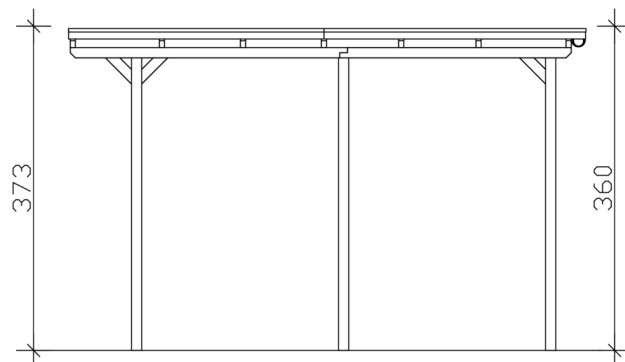

CARAVAN-CARPORT EMSLAND

Flachdach-Carport

CARAVAN-CARPORT EMSLAND

402 x 604 cm

Gestaltungsbeispiel

- Massive Konstruktion aus hochwertigem Leimholz (BSH-Fichte)
- Regenrinne mit Fallrohr
- Stahl-Dachplatten mit Antikondensvlies
- Pfosten 12 x 12 cm

Carport

CARPORT EMSLAND CARAVAN 402 X 604 CM, STAHL-DACHPLATTEN MIT ANTIKONDENSVLIES, NUSSBAUM

Datenblatt / Baubeschreibung

Material	Leimholz, Fichte
Farbe	Nussbaum
Farbbehandlung	Lasiert
Größe	402 x 604 cm
Aufstellbreite (Sockelmaß)	376 cm
Aufstelltiefe (Sockelmaß)	496 cm
Außenbreite inkl. Dachüberstand	402 cm
Außentiefe inkl. Dachüberstand	604 cm
Firsthöhe	373 cm
Traufenhöhe	360 cm
Gesamthöhe vorne	373 cm
Gesamthöhe hinten	360 cm
Dachform	Flachdach
Material Dacheindeckung	Stahl-Trapezblech mit Antikondensvlies
Farbe Dach	Anthrazit
Dachstärke	0,5 mm

Dachfläche	23.96 m²
Dachneigung	nach hinten
Gefälle	1.2 °
Dachüberstand vorne	74 cm
Dachüberstand hinten	34 cm
Dachüberstand links	13 cm
Dachüberstand rechts	13 cm
Dachblende	Holzblende mit Aluminium-Abschlusskante
Schneelast (sk)	1.25 kN/m²
Windstaudruck q	0.95 kN/m²
Grundfläche	24.28 m²
Umbauter Raum	88.99 m³
Durchfahrtsbreite	352 cm
Durchfahrtshöhe vorne	353 cm
Durchfahrtshöhe hinten	341 cm
Pfostenstärke	12 x 12 cm
Pfostenlänge	350 cm
Pfostenabstand Breite	352 cm
Pfostenabstand Tiefe	230 cm
Pfostenanzahl	6 Stück
Verankerung	H-Pfostenanker zum Einbetonieren
Montageart	Freistehend
nicht im Lieferumfang enthalten	Beton
Garantie	5 Jahre gemäß unseren Garantiebedingungen
Verpackungsgewicht gesamt	619 kg
Anzahl Packstücke	1
Verpackungsmaß	Breite: 410 cm, Höhe: 50 cm, Tiefe: 120 cm, 619 kg
Artikelnummer	250158-03-41
EAN-Nummer	4018211045754
Externe Artikelnummer	12725377

CARAVAN-CARPORT EMSLAND

402 x 604 cm

Grundriss

Schnitt

CARAVAN-CARPORT EMSLAND

402 x 604 cm
Schnitte und Ansichten Maßstab 1:100

Ansicht Vorne