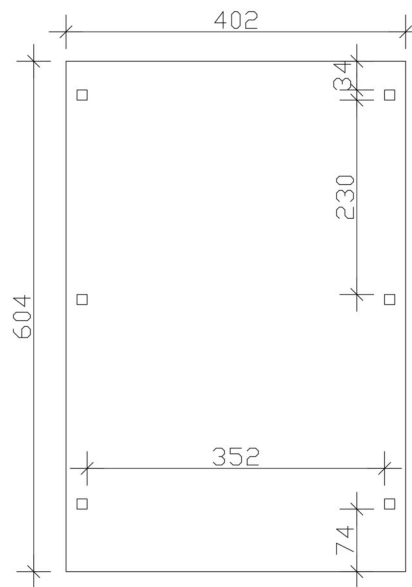

CARAVAN-CARPORT EMSLAND

Flachdach-Carport

CARAVAN-CARPORT EMSLAND

402 x 604 cm

Gestaltungsbeispiel

- Massive Konstruktion aus hochwertigem Leimholz (BSH-Fichte)
- Regenrinne mit Fallrohr
- Stahl-Dachplatten mit Antikondensvlies
- Pfosten 12 x 12 cm

Carport

CARPORT EMSLAND CARAVAN 402 X 604 CM, STAHL-DACHPLATTEN MIT ANTIKONDENSVLIES, NUSSBAUM

Datenblatt / Baubeschreibung

Material	Leimholz, Fichte
Farbe	Nussbaum
Farbbehandlung	Lasiert
Größe	402 x 604 cm
Aufstellbreite (Sockelmaß)	376 cm
Aufstelltiefe (Sockelmaß)	496 cm
Außenbreite inkl. Dachüberstand	402 cm
Außentiefe inkl. Dachüberstand	604 cm
Firsthöhe	373 cm
Traufenhöhe	360 cm
Gesamthöhe vorne	373 cm
Gesamthöhe hinten	360 cm
Dachform	Flachdach
Material Dacheindeckung	Stahl-Trapezblech mit Antikondensvlies
Farbe Dach	Anthrazit
Dachstärke	0,5 mm

Dachfläche	23.96 m²
Dachneigung	nach hinten
Gefälle	1.2 °
Dachüberstand vorne	74 cm
Dachüberstand hinten	34 cm
Dachüberstand links	13 cm
Dachüberstand rechts	13 cm
Dachblende	Holzblende mit Aluminium-Abschlusskante
Schneelast (sk)	1.25 kN/m²
Windstaudruck q	0.95 kN/m²
Grundfläche	24.28 m²
Umbauter Raum	88.99 m³
Durchfahrtsbreite	352 cm
Durchfahrtshöhe vorne	353 cm
Durchfahrtshöhe hinten	341 cm
Pfostenstärke	12 x 12 cm
Pfostenlänge	350 cm
Pfostenabstand Breite	352 cm
Pfostenabstand Tiefe	230 cm
Pfostenanzahl	6 Stück
Verankerung	H-Pfostenanker zum Einbetonieren
Montageart	Freistehend
nicht im Lieferumfang enthalten	Beton
Garantie	5 Jahre gemäß unseren Garantiebedingungen
Verpackungsgewicht gesamt	619 kg
Anzahl Packstücke	1
Verpackungsmaß	Breite: 410 cm, Höhe: 50 cm, Tiefe: 120 cm, 619 kg
Artikelnummer	250158-03-41
EAN-Nummer	4018211045754
Externe Artikelnummer	12725377

CARAVAN-CARPORT EMSLAND

402 x 604 cm

Grundriss

Schnitt

CARAVAN-CARPORT EMSLAND

402 x 604 cm
Schnitte und Ansichten Maßstab 1:100

Ansicht Vorne