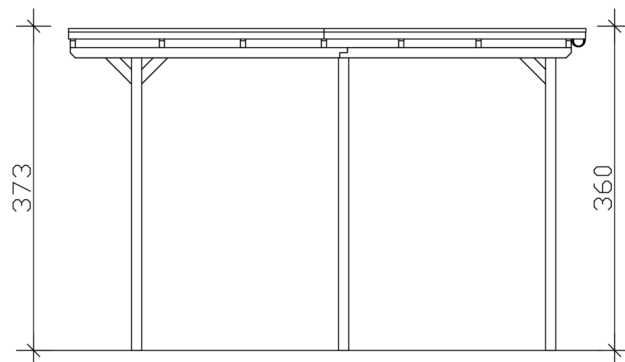

CARAVAN-CARPORT EMSLAND

Flachdach-Carport

CARAVAN-CARPORT EMSLAND
402 x 604 cm

Gestaltungsbeispiel

- Massive Konstruktion aus hochwertigem Leimholz (BSH-Fichte)
- Regenrinne mit Fallrohr
- Stahl-Dachplatten mit Antikondensvlies
- Pfosten 12 x 12 cm

Carport

CARPORT EMSLAND CARAVAN 402 X 604 CM, STAHL-DACHPLATTEN MIT ANTIKONDENSVLIES, WEISS

Datenblatt / Baubeschreibung

Material	Leimholz, Fichte
Farbe	Weiß
Farbbehandlung	Lasiert
Größe	402 x 604 cm
Aufstellbreite (Sockelmaß)	376 cm
Aufstelltiefe (Sockelmaß)	496 cm
Außenbreite inkl. Dachüberstand	402 cm
Außentiefe inkl. Dachüberstand	604 cm
Firsthöhe	373 cm
Traufenhöhe	360 cm
Gesamthöhe vorne	373 cm
Gesamthöhe hinten	360 cm
Dachform	Flachdach
Material Dacheindeckung	Stahl-Trapezblech mit Antikondensvlies
Farbe Dach	Anthrazit
Dachstärke	0,5 mm

Dachfläche	23.96 m²
Dachneigung	nach hinten
Gefälle	1.2 °
Dachüberstand vorne	74 cm
Dachüberstand hinten	34 cm
Dachüberstand links	13 cm
Dachüberstand rechts	13 cm
Dachblende	Holzblende mit Aluminium-Abschlusskante
Schneelast (sk)	1.25 kN/m²
Windstaudruck q	0.95 kN/m²
Grundfläche	24.28 m²
Umbauter Raum	88.99 m³
Durchfahrtsbreite	352 cm
Durchfahrtshöhe vorne	353 cm
Durchfahrtshöhe hinten	341 cm
Pfostenstärke	12 x 12 cm
Pfostenlänge	350 cm
Pfostenabstand Breite	352 cm
Pfostenabstand Tiefe	230 cm
Pfostenanzahl	6 Stück
Verankerung	H-Pfostenanker zum Einbetonieren
Montageart	Freistehend
nicht im Lieferumfang enthalten	Beton
Garantie	5 Jahre gemäß unseren Garantiebedingungen
Verpackungsgewicht gesamt	619 kg
Anzahl Packstücke	1
Verpackungsmaß	Breite: 410 cm, Höhe: 50 cm, Tiefe: 120 cm, 619 kg
Artikelnummer	250158-11-41
EAN-Nummer	4018211045761
Externe Artikelnummer	12725343

CARAVAN-CARPORT EMSLAND

402 x 604 cm

Grundriss

Schnitt

CARAVAN-CARPORT EMSLAND

402 x 604 cm
Schnitte und Ansichten Maßstab 1:100

Ansicht Vorne