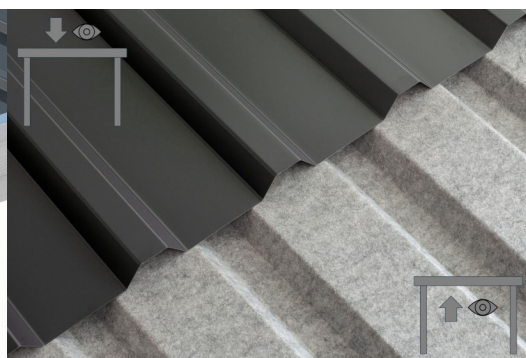

CARAVAN-CARPORT EMSLAND

Flachdach-Carport

CARAVAN-CARPORT EMSLAND
402 x 604 cm

Gestaltungsbeispiel

- Massive Konstruktion aus hochwertigem Leimholz (BSH-Fichte)
- Regenrinne mit Fallrohr
- Stahl-Dachplatten mit Antikondensvlies
- Pfosten 12 x 12 cm

Carport

CARPORT EMSLAND CARAVAN 402 X 604 CM, STAHL-DACHPLATTEN MIT ANTIKONDENSVLIES, WEISS

Datenblatt / Baubeschreibung

Material	Leimholz, Fichte
Farbe	Weiß
Farbbehandlung	Lasiert
Größe	402 x 604 cm
Aufstellbreite (Sockelmaß)	376 cm
Aufstelltiefe (Sockelmaß)	496 cm
Außenbreite inkl. Dachüberstand	402 cm
Außentiefe inkl. Dachüberstand	604 cm
Firsthöhe	373 cm
Traufenhöhe	360 cm
Gesamthöhe vorne	373 cm
Gesamthöhe hinten	360 cm
Dachform	Flachdach
Material Dacheindeckung	Stahl-Trapezblech mit Antikondensvlies
Farbe Dach	Anthrazit
Dachstärke	0,5 mm

Dachfläche	23.96 m²
Dachneigung	nach hinten
Gefälle	1.2 °
Dachüberstand vorne	74 cm
Dachüberstand hinten	34 cm
Dachüberstand links	13 cm
Dachüberstand rechts	13 cm
Dachblende	Holzblende mit Aluminium-Abschlusskante
Schneelast (sk)	1.25 kN/m²
Windstaudruck q	0.95 kN/m²
Grundfläche	24.28 m²
Umbauter Raum	88.99 m³
Durchfahrtsbreite	352 cm
Durchfahrtshöhe vorne	353 cm
Durchfahrtshöhe hinten	341 cm
Pfostenstärke	12 x 12 cm
Pfostenlänge	350 cm
Pfostenabstand Breite	352 cm
Pfostenabstand Tiefe	230 cm
Pfostenanzahl	6 Stück
Verankerung	H-Pfostenanker zum Einbetonieren
Montageart	Freistehend
nicht im Lieferumfang enthalten	Beton
Garantie	5 Jahre gemäß unseren Garantiebedingungen
Verpackungsgewicht gesamt	619 kg
Anzahl Packstücke	1
Verpackungsmaß	Breite: 410 cm, Höhe: 50 cm, Tiefe: 120 cm, 619 kg
Artikelnummer	250158-11-41
EAN-Nummer	4018211045761
Externe Artikelnummer	12725343

CARAVAN-CARPORT EMSLAND

402 x 604 cm

Grundriss

Schnitt

CARAVAN-CARPORT EMSLAND

402 x 604 cm
Schnitte und Ansichten Maßstab 1:100

Ansicht Vorne