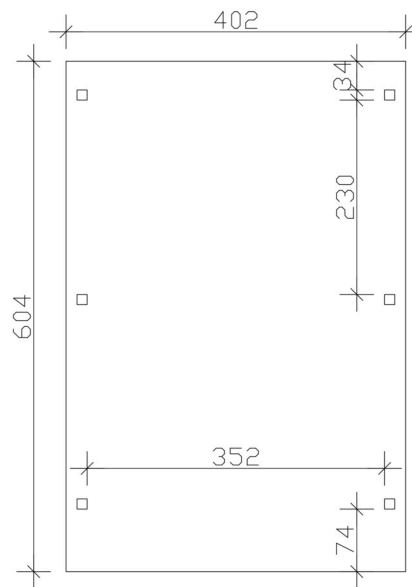

CARAVAN-CARPORT EMSLAND

Flachdach-Carport

CARAVAN-CARPORT EMSLAND
402 x 604 cm

Gestaltungsbeispiel

- Massive Konstruktion aus hochwertigem Leimholz (BSH-Fichte)
- Regenrinne mit Fallrohr
- Stahl-Dachplatten mit Antikondensvlies
- Pfosten 12 x 12 cm

Carport

CARPORT EMSLAND CARAVAN 402 X 604 CM, STAHL-DACHPLATTEN MIT ANTIKONDENSVLIES, WEISS

Datenblatt / Baubeschreibung

Material	Leimholz, Fichte
Farbe	Weiß
Farbbehandlung	Lasiert
Größe	402 x 604 cm
Aufstellbreite (Sockelmaß)	376 cm
Aufstelltiefe (Sockelmaß)	496 cm
Außenbreite inkl. Dachüberstand	402 cm
Außentiefe inkl. Dachüberstand	604 cm
Firsthöhe	373 cm
Traufenhöhe	360 cm
Gesamthöhe vorne	373 cm
Gesamthöhe hinten	360 cm
Dachform	Flachdach
Material Dacheindeckung	Stahl-Trapezblech mit Antikondensvlies
Farbe Dach	Anthrazit
Dachstärke	0,5 mm

Dachfläche	23.96 m²
Dachneigung	nach hinten
Gefälle	1.2 °
Dachüberstand vorne	74 cm
Dachüberstand hinten	34 cm
Dachüberstand links	13 cm
Dachüberstand rechts	13 cm
Dachblende	Holzblende mit Aluminium-Abschlusskante
Schneelast (sk)	1.25 kN/m²
Windstaudruck q	0.95 kN/m²
Grundfläche	24.28 m²
Umbauter Raum	88.99 m³
Durchfahrtsbreite	352 cm
Durchfahrtshöhe vorne	353 cm
Durchfahrtshöhe hinten	341 cm
Pfostenstärke	12 x 12 cm
Pfostenlänge	350 cm
Pfostenabstand Breite	352 cm
Pfostenabstand Tiefe	230 cm
Pfostenanzahl	6 Stück
Verankerung	H-Pfostenanker zum Einbetonieren
Montageart	Freistehend
nicht im Lieferumfang enthalten	Beton
Garantie	5 Jahre gemäß unseren Garantiebedingungen
Verpackungsgewicht gesamt	619 kg
Anzahl Packstücke	1
Verpackungsmaß	Breite: 410 cm, Höhe: 50 cm, Tiefe: 120 cm, 619 kg
Artikelnummer	250158-11-41
EAN-Nummer	4018211045761
Externe Artikelnummer	12725343

CARAVAN-CARPORT EMSLAND

402 x 604 cm

Grundriss

Schnitt

CARAVAN-CARPORT EMSLAND

402 x 604 cm
Schnitte und Ansichten Maßstab 1:100

Ansicht Vorne