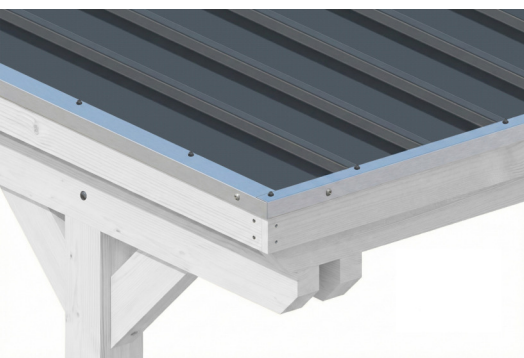

CARAVAN-CARPORT EMSLAND

Flachdach-Carport

CARAVAN-CARPORT EMSLAND
402 x 604 cm

Gestaltungsbeispiel

- Massive Konstruktion aus hochwertigem Leimholz (BSH-Fichte)
- Regenrinne mit Fallrohr
- Stahl-Dachplatten mit Antikondensvlies
- Pfosten 12 x 12 cm

Carport

CARPORT EMSLAND CARAVAN 402 X 604 CM, STAHL-DACHPLATTEN MIT ANTIKONDENSVLIES, WEISS

Datenblatt / Baubeschreibung

Material	Leimholz, Fichte
Farbe	Weiß
Farbbehandlung	Lasiert
Größe	402 x 604 cm
Aufstellbreite (Sockelmaß)	376 cm
Aufstelltiefe (Sockelmaß)	496 cm
Außenbreite inkl. Dachüberstand	402 cm
Außentiefe inkl. Dachüberstand	604 cm
Firsthöhe	373 cm
Traufenhöhe	360 cm
Gesamthöhe vorne	373 cm
Gesamthöhe hinten	360 cm
Dachform	Flachdach
Material Dacheindeckung	Stahl-Trapezblech mit Antikondensvlies
Farbe Dach	Anthrazit
Dachstärke	0,5 mm

Dachfläche	23.96 m²
Dachneigung	nach hinten
Gefälle	1.2 °
Dachüberstand vorne	74 cm
Dachüberstand hinten	34 cm
Dachüberstand links	13 cm
Dachüberstand rechts	13 cm
Dachblende	Holzblende mit Aluminium-Abschlusskante
Schneelast (sk)	1.25 kN/m²
Windstaudruck q	0.95 kN/m²
Grundfläche	24.28 m²
Umbauter Raum	88.99 m³
Durchfahrtsbreite	352 cm
Durchfahrtshöhe vorne	353 cm
Durchfahrtshöhe hinten	341 cm
Pfostenstärke	12 x 12 cm
Pfostenlänge	350 cm
Pfostenabstand Breite	352 cm
Pfostenabstand Tiefe	230 cm
Pfostenanzahl	6 Stück
Verankerung	H-Pfostenanker zum Einbetonieren
Montageart	Freistehend
nicht im Lieferumfang enthalten	Beton
Garantie	5 Jahre gemäß unseren Garantiebedingungen
Verpackungsgewicht gesamt	619 kg
Anzahl Packstücke	1
Verpackungsmaß	Breite: 410 cm, Höhe: 50 cm, Tiefe: 120 cm, 619 kg
Artikelnummer	250158-11-41
EAN-Nummer	4018211045761
Externe Artikelnummer	12725343

CARAVAN-CARPORT EMSLAND

402 x 604 cm

Grundriss

Schnitt

CARAVAN-CARPORT EMSLAND

402 x 604 cm
Schnitte und Ansichten Maßstab 1:100

Ansicht Vorne