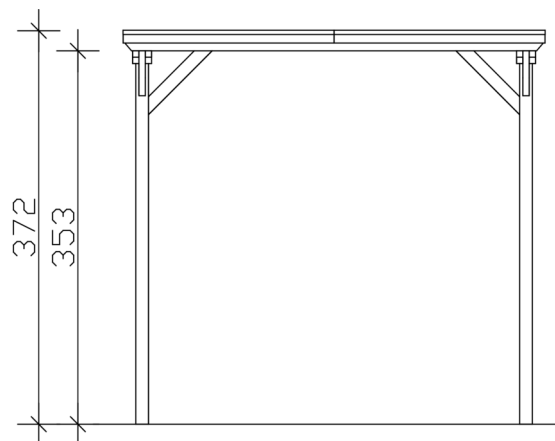

CARAVAN-CARPORT EMSLAND

Flachdach-Carport

CARAVAN-CARPORT EMSLAND

402 x 846 cm

Gestaltungsbeispiel

- Massive Konstruktion aus hochwertigem Leimholz (BSH-Fichte)
- Regenrinne mit Fallrohr
- Stahl-Dachplatten mit Antikondensvlies
- Pfosten 12 x 12 cm

Carport

CARPORT EMSLAND CARAVAN 402 X 846 CM, STAHL-DACHPLATTEN MIT ANTIKONDENSVLIES, EICHE HELL

Datenblatt / Baubeschreibung

Material	Leimholz, Fichte
Farbe	Eiche hell
Farbbehandlung	Lasiert
Größe	402 x 846 cm
Aufstellbreite (Sockelmaß)	376 cm
Aufstelltiefe (Sockelmaß)	738 cm
Außenbreite inkl. Dachüberstand	402 cm
Außentiefe inkl. Dachüberstand	846 cm
Firsthöhe	373 cm
Traufenhöhe	355 cm
Gesamthöhe vorne	373 cm
Gesamthöhe hinten	355 cm
Dachform	Flachdach
Material Dacheindeckung	Stahl-Trapezblech mit Antikondensvlies
Farbe Dach	Anthrazit
Dachstärke	0,5 mm

Dachfläche	33.59 m²
Dachneigung	nach hinten
Gefälle	1.2 °
Dachüberstand vorne	74 cm
Dachüberstand hinten	34 cm
Dachüberstand links	13 cm
Dachüberstand rechts	13 cm
Dachblende	Holzblende mit Aluminium-Abschlusskante
Schneelast (sk)	1.25 kN/m²
Windstaudruck q	0.95 kN/m²
Grundfläche	34.01 m²
Umbauter Raum	123.79 m³
Durchfahrtsbreite	352 cm
Durchfahrtshöhe vorne	353 cm
Durchfahrtshöhe hinten	336 cm
Pfostenstärke	12 x 12 cm
Pfostenlänge	350 cm
Pfostenabstand Breite	352 cm
Pfostenabstand Tiefe	230 cm
Pfostenanzahl	8 Stück
Verankerung	H-Pfostenanker zum Einbetonieren
Montageart	Freistehend
nicht im Lieferumfang enthalten	Beton
Garantie	5 Jahre gemäß unseren Garantiebedingungen
Verpackungsgewicht gesamt	830 kg
Anzahl Packstücke	1
Verpackungsmaß	Breite: 410 cm, Höhe: 60 cm, Tiefe: 120 cm, 830 kg
Artikelnummer	250165-01-41
EAN-Nummer	4018211045808
Externe Artikelnummer	12725479

CARAVAN-CARPORT EMSLAND

402 x 846 cm

Grundriss

Ansicht Vorne

CARAVAN-CARPORT EMSLAND

402 x 846 cm
Schnitte und Ansichten Maßstab 1:100

Schnitt