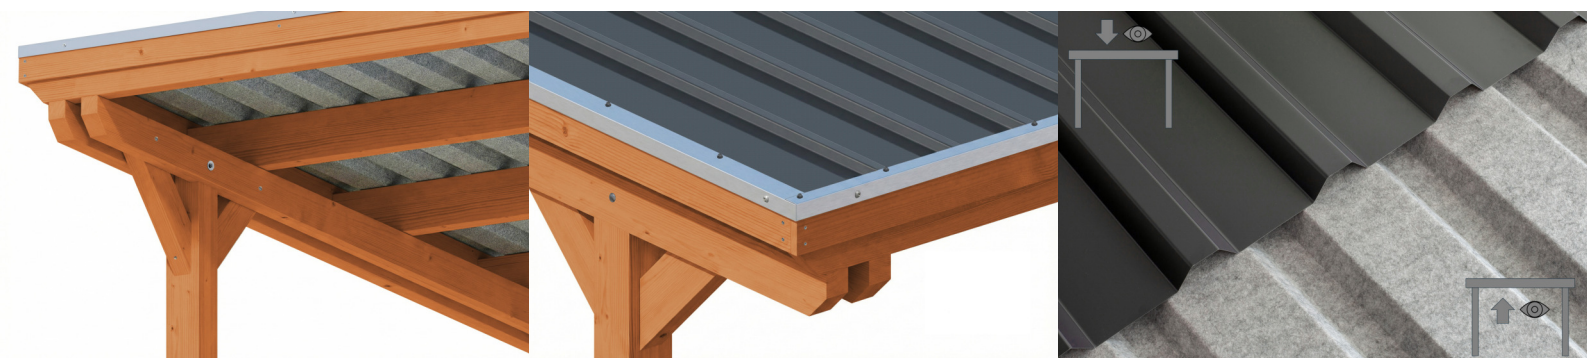

CARAVAN-CARPORT EMSLAND

Flachdach-Carport

CARAVAN-CARPORT EMSLAND

402 x 846 cm

Gestaltungsbeispiel

- Massive Konstruktion aus hochwertigem Leimholz (BSH-Fichte)
- Regenrinne mit Fallrohr
- Stahl-Dachplatten mit Antikondensvlies
- Pfosten 12 x 12 cm

Carport

CARPORT EMSLAND CARAVAN 402 X 846 CM, STAHL-DACHPLATTEN MIT ANTIKONDENSVLIES, EICHE HELL

Datenblatt / Baubeschreibung

Material	Leimholz, Fichte
Farbe	Eiche hell
Farbbehandlung	Lasiert
Größe	402 x 846 cm
Aufstellbreite (Sockelmaß)	376 cm
Aufstelltiefe (Sockelmaß)	738 cm
Außenbreite inkl. Dachüberstand	402 cm
Außentiefe inkl. Dachüberstand	846 cm
Firsthöhe	373 cm
Traufenhöhe	355 cm
Gesamthöhe vorne	373 cm
Gesamthöhe hinten	355 cm
Dachform	Flachdach
Material Dacheindeckung	Stahl-Trapezblech mit Antikondensvlies
Farbe Dach	Anthrazit
Dachstärke	0,5 mm

Dachfläche	33.59 m²
Dachneigung	nach hinten
Gefälle	1.2 °
Dachüberstand vorne	74 cm
Dachüberstand hinten	34 cm
Dachüberstand links	13 cm
Dachüberstand rechts	13 cm
Dachblende	Holzblende mit Aluminium-Abschlusskante
Schneelast (sk)	1.25 kN/m²
Windstaudruck q	0.95 kN/m²
Grundfläche	34.01 m²
Umbauter Raum	123.79 m³
Durchfahrtsbreite	352 cm
Durchfahrtshöhe vorne	353 cm
Durchfahrtshöhe hinten	336 cm
Pfostenstärke	12 x 12 cm
Pfostenlänge	350 cm
Pfostenabstand Breite	352 cm
Pfostenabstand Tiefe	230 cm
Pfostenanzahl	8 Stück
Verankerung	H-Pfostenanker zum Einbetonieren
Montageart	Freistehend
nicht im Lieferumfang enthalten	Beton
Garantie	5 Jahre gemäß unseren Garantiebedingungen
Verpackungsgewicht gesamt	830 kg
Anzahl Packstücke	1
Verpackungsmaß	Breite: 410 cm, Höhe: 60 cm, Tiefe: 120 cm, 830 kg
Artikelnummer	250165-01-41
EAN-Nummer	4018211045808
Externe Artikelnummer	12725479

CARAVAN-CARPORT EMSLAND

402 x 846 cm

Grundriss

Ansicht Vorne

CARAVAN-CARPORT EMSLAND

402 x 846 cm
Schnitte und Ansichten Maßstab 1:100

Schnitt