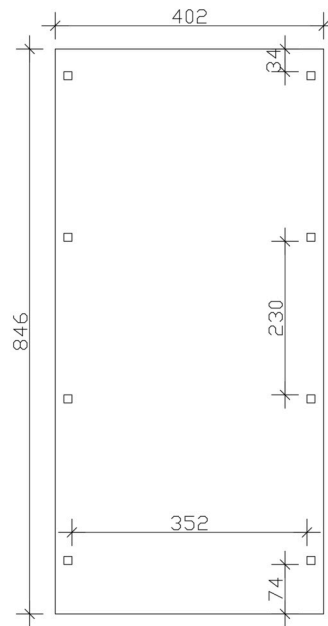

CARAVAN-CARPORT EMSLAND

Flachdach-Carport

CARAVAN-CARPORT EMSLAND

402 x 846 cm

Gestaltungsbeispiel

- Massive Konstruktion aus hochwertigem Leimholz (BSH-Fichte)
- Regenrinne mit Fallrohr
- Stahl-Dachplatten mit Antikondensvlies
- Pfosten 12 x 12 cm

Carport

CARPORT EMSLAND CARAVAN 402 X 846 CM, STAHL-DACHPLATTEN MIT ANTIKONDENSVLIES, EICHE HELL

Datenblatt / Baubeschreibung

Material	Leimholz, Fichte
Farbe	Eiche hell
Farbbehandlung	Lasiert
Größe	402 x 846 cm
Aufstellbreite (Sockelmaß)	376 cm
Aufstelltiefe (Sockelmaß)	738 cm
Außenbreite inkl. Dachüberstand	402 cm
Außentiefe inkl. Dachüberstand	846 cm
Firsthöhe	373 cm
Traufenhöhe	355 cm
Gesamthöhe vorne	373 cm
Gesamthöhe hinten	355 cm
Dachform	Flachdach
Material Dacheindeckung	Stahl-Trapezblech mit Antikondensvlies
Farbe Dach	Anthrazit
Dachstärke	0,5 mm

Dachfläche	33.59 m²
Dachneigung	nach hinten
Gefälle	1.2 °
Dachüberstand vorne	74 cm
Dachüberstand hinten	34 cm
Dachüberstand links	13 cm
Dachüberstand rechts	13 cm
Dachblende	Holzblende mit Aluminium-Abschlusskante
Schneelast (sk)	1.25 kN/m²
Windstaudruck q	0.95 kN/m²
Grundfläche	34.01 m²
Umbauter Raum	123.79 m³
Durchfahrtsbreite	352 cm
Durchfahrtshöhe vorne	353 cm
Durchfahrtshöhe hinten	336 cm
Pfostenstärke	12 x 12 cm
Pfostenlänge	350 cm
Pfostenabstand Breite	352 cm
Pfostenabstand Tiefe	230 cm
Pfostenanzahl	8 Stück
Verankerung	H-Pfostenanker zum Einbetonieren
Montageart	Freistehend
nicht im Lieferumfang enthalten	Beton
Garantie	5 Jahre gemäß unseren Garantiebedingungen
Verpackungsgewicht gesamt	830 kg
Anzahl Packstücke	1
Verpackungsmaß	Breite: 410 cm, Höhe: 60 cm, Tiefe: 120 cm, 830 kg
Artikelnummer	250165-01-41
EAN-Nummer	4018211045808
Externe Artikelnummer	12725479

CARAVAN-CARPORT EMSLAND

402 x 846 cm

Grundriss

Ansicht Vorne

CARAVAN-CARPORT EMSLAND

402 x 846 cm
Schnitte und Ansichten Maßstab 1:100

Schnitt