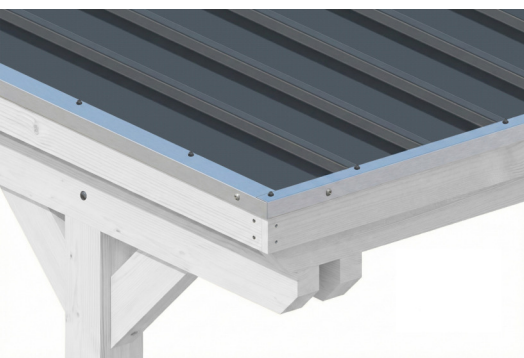

# CARAVAN-CARPORT EMSLAND

Flachdach-Carport

CARAVAN-CARPORT EMSLAND  
402 x 846 cm

Gestaltungsbeispiel

- Massive Konstruktion aus hochwertigem Leimholz (BSH-Fichte)
- Regenrinne mit Fallrohr
- Stahl-Dachplatten mit Antikondensvlies
- Pfosten 12 x 12 cm

Carport

## CARPORT EMSLAND CARAVAN 402 X 846 CM, STAHL-DACHPLATTEN MIT ANTIKONDENSVLIES, WEISS

### Datenblatt / Baubeschreibung

Material	<b>Leimholz, Fichte</b>
Farbe	<b>Weiß</b>
Farbbehandlung	<b>Lasiert</b>
Größe	<b>402 x 846 cm</b>
Aufstellbreite (Sockelmaß)	<b>376 cm</b>
Aufstelltiefe (Sockelmaß)	<b>738 cm</b>
Außenbreite inkl. Dachüberstand	<b>402 cm</b>
Außentiefe inkl. Dachüberstand	<b>846 cm</b>
Firsthöhe	<b>373 cm</b>
Traufenhöhe	<b>355 cm</b>
Gesamthöhe vorne	<b>373 cm</b>
Gesamthöhe hinten	<b>355 cm</b>
Dachform	<b>Flachdach</b>
Material Dacheindeckung	<b>Stahl-Trapezblech mit Antikondensvlies</b>
Farbe Dach	<b>Anthrazit</b>
Dachstärke	<b>0,5 mm</b>