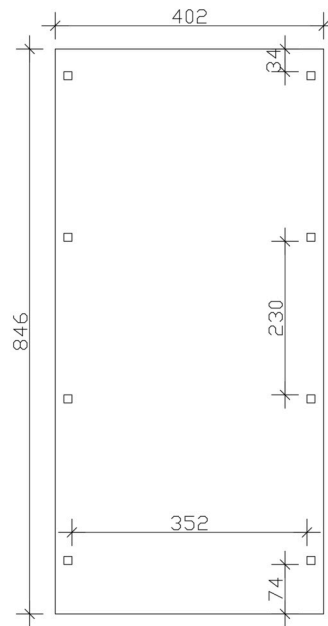

### Datenblatt / Baubeschreibung

Material	<b>Leimholz, Fichte</b>
Farbe	<b>Weiß</b>
Farbbehandlung	<b>Lasiert</b>
Größe	<b>402 x 846 cm</b>
Aufstellbreite (Sockelmaß)	<b>376 cm</b>
Aufstelltiefe (Sockelmaß)	<b>738 cm</b>
Außenbreite inkl. Dachüberstand	<b>402 cm</b>
Außentiefe inkl. Dachüberstand	<b>846 cm</b>
Firsthöhe	<b>373 cm</b>
Traufenhöhe	<b>355 cm</b>
Gesamthöhe vorne	<b>373 cm</b>
Gesamthöhe hinten	<b>355 cm</b>
Dachform	<b>Flachdach</b>
Material Dacheindeckung	<b>Stahl-Trapezblech mit Antikondensvlies</b>
Farbe Dach	<b>Anthrazit</b>
Dachstärke	<b>0,5 mm</b>

Dachfläche	<b>33.59 m<sup>2</sup></b>
Dachneigung	<b>nach hinten</b>
Gefälle	<b>1.2 °</b>
Dachüberstand vorne	<b>74 cm</b>
Dachüberstand hinten	<b>34 cm</b>
Dachüberstand links	<b>13 cm</b>
Dachüberstand rechts	<b>13 cm</b>
Dachblende	<b>Holzblende mit Aluminium-Abschlusskante</b>
Schneelast (sk)	<b>1.25 kN/m<sup>2</sup></b>
Windstaudruck q	<b>0.95 kN/m<sup>2</sup></b>
Grundfläche	<b>34.01 m<sup>2</sup></b>
Umbauter Raum	<b>123.79 m<sup>3</sup></b>
Durchfahrtsbreite	<b>352 cm</b>
Durchfahrtshöhe vorne	<b>353 cm</b>
Durchfahrtshöhe hinten	<b>336 cm</b>
Pfostenstärke	<b>12 x 12 cm</b>
Pfostenlänge	<b>350 cm</b>
Pfostenabstand Breite	<b>352 cm</b>
Pfostenabstand Tiefe	<b>230 cm</b>
Pfostenanzahl	<b>8 Stück</b>
Verankerung	<b>H-Pfostenanker zum Einbetonieren</b>
Montageart	<b>Freistehend</b>
nicht im Lieferumfang enthalten	<b>Beton</b>
Garantie	<b>5 Jahre gemäß unseren Garantiebedingungen</b>
Verpackungsgewicht gesamt	<b>830 kg</b>
Anzahl Packstücke	<b>1</b>
Verpackungsmaß	<b>Breite: 410 cm, Höhe: 60 cm, Tiefe: 120 cm, 830 kg</b>
Artikelnummer	<b>250165-11-41</b>
EAN-Nummer	<b>4018211045822</b>
Externe Artikelnummer	<b>12725331</b>

## CARAVAN-CARPORT EMSLAND

402 x 846 cm

Grundriss

Ansicht Vorne

# CARAVAN-CARPORT EMSLAND

402 x 846 cm  
Schnitte und Ansichten Maßstab 1:100

Schnitt