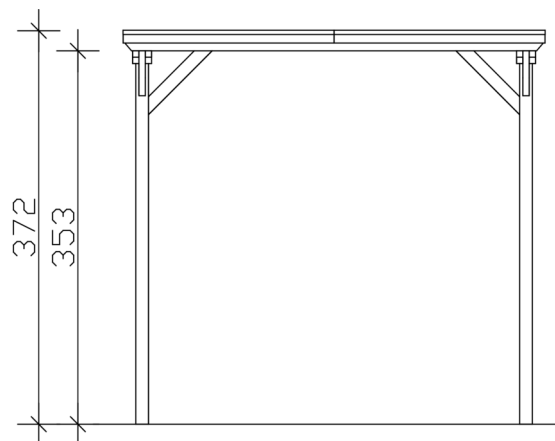

### Datenblatt / Baubeschreibung

Material	<b>Leimholz, Fichte</b>
Farbe	<b>Weiß</b>
Farbbehandlung	<b>Lasiert</b>
Größe	<b>402 x 846 cm</b>
Aufstellbreite (Sockelmaß)	<b>376 cm</b>
Aufstelltiefe (Sockelmaß)	<b>738 cm</b>
Außenbreite inkl. Dachüberstand	<b>402 cm</b>
Außentiefe inkl. Dachüberstand	<b>846 cm</b>
Firsthöhe	<b>373 cm</b>
Traufenhöhe	<b>355 cm</b>
Gesamthöhe vorne	<b>373 cm</b>
Gesamthöhe hinten	<b>355 cm</b>
Dachform	<b>Flachdach</b>
Material Dacheindeckung	<b>Stahl-Trapezblech mit Antikondensvlies</b>
Farbe Dach	<b>Anthrazit</b>
Dachstärke	<b>0,5 mm</b>

Dachfläche	<b>33.59 m<sup>2</sup></b>
Dachneigung	<b>nach hinten</b>
Gefälle	<b>1.2 °</b>
Dachüberstand vorne	<b>74 cm</b>
Dachüberstand hinten	<b>34 cm</b>
Dachüberstand links	<b>13 cm</b>
Dachüberstand rechts	<b>13 cm</b>
Dachblende	<b>Holzblende mit Aluminium-Abschlusskante</b>
Schneelast (sk)	<b>1.25 kN/m<sup>2</sup></b>
Windstaudruck q	<b>0.95 kN/m<sup>2</sup></b>
Grundfläche	<b>34.01 m<sup>2</sup></b>
Umbauter Raum	<b>123.79 m<sup>3</sup></b>
Durchfahrtsbreite	<b>352 cm</b>
Durchfahrtshöhe vorne	<b>353 cm</b>
Durchfahrtshöhe hinten	<b>336 cm</b>
Pfostenstärke	<b>12 x 12 cm</b>
Pfostenlänge	<b>350 cm</b>
Pfostenabstand Breite	<b>352 cm</b>
Pfostenabstand Tiefe	<b>230 cm</b>
Pfostenanzahl	<b>8 Stück</b>
Verankerung	<b>H-Pfostenanker zum Einbetonieren</b>
Montageart	<b>Freistehend</b>
nicht im Lieferumfang enthalten	<b>Beton</b>
Garantie	<b>5 Jahre gemäß unseren Garantiebedingungen</b>
Verpackungsgewicht gesamt	<b>830 kg</b>
Anzahl Packstücke	<b>1</b>
Verpackungsmaß	<b>Breite: 410 cm, Höhe: 60 cm, Tiefe: 120 cm, 830 kg</b>
Artikelnummer	<b>250165-11-41</b>
EAN-Nummer	<b>4018211045822</b>
Externe Artikelnummer	<b>12725331</b>

## CARAVAN-CARPORT EMSLAND

402 x 846 cm

Grundriss

Ansicht Vorne

# CARAVAN-CARPORT EMSLAND

402 x 846 cm  
Schnitte und Ansichten Maßstab 1:100

Schnitt