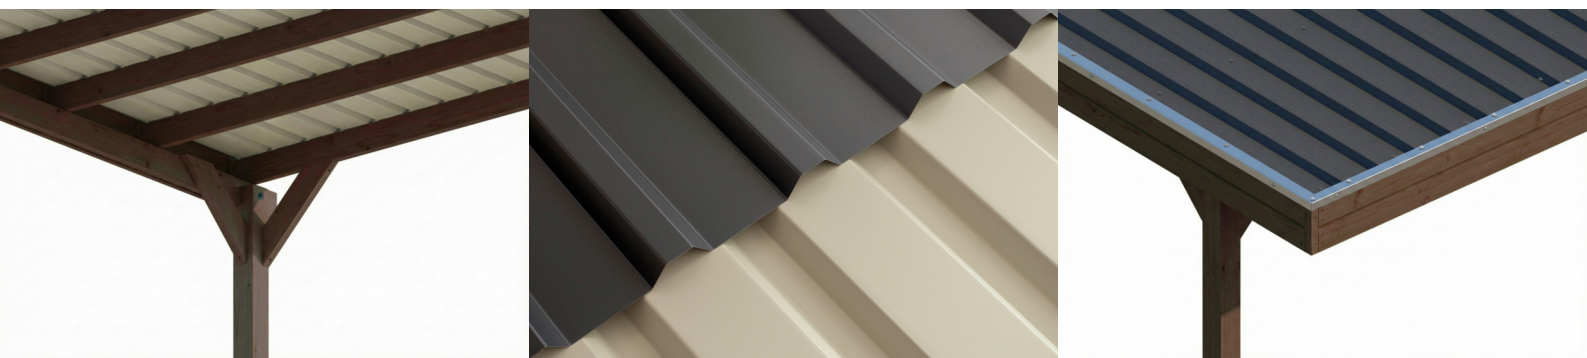

## Flachdach-Carport

CARPORT FRIESLAND  
320 x 555 cm

Gestaltungsbeispiel

- Konstruktion aus imprägniertem Nadelholz
- Farblich behandelt in nussbaum
- Stahl-Dachplatten
- Pfosten 11,5 x 11,5 cm

Carport

## CARPORT FRIESLAND 320 X 555 CM, MIT STAHL-DACHPLATTEN, NUSSBAUM

### Datenblatt / Baubeschreibung

Material	<b>Nadelholz</b>
Farbe	<b>Nussbaum</b>
Farbbehandlung	<b>Lasiert</b>
Größe	<b>320 x 555 cm</b>
Aufstellbreite (Sockelmaß)	<b>300 cm</b>
Aufstelltiefe (Sockelmaß)	<b>469 cm</b>
Außenbreite inkl. Dachüberstand	<b>320 cm</b>
Außentiefe inkl. Dachüberstand	<b>555 cm</b>
Firsthöhe	<b>239 cm</b>
Traufenhöhe	<b>228 cm</b>
Gesamthöhe vorne	<b>239 cm</b>
Gesamthöhe hinten	<b>228 cm</b>
Dachform	<b>Flachdach</b>
Material Dacheindeckung	<b>Stahl-Trapezblech verzinkt und beschichtet</b>
Farbe Dach	<b>Anthrazit</b>
Dachstärke	<b>0,5 mm</b>

Dachfläche	<b>17.49 m<sup>2</sup></b>
Dachneigung	<b>nach hinten</b>
Gefälle	<b>1.2 °</b>
Dachüberstand vorne	<b>71 cm</b>
Dachüberstand hinten	<b>15 cm</b>
Dachüberstand links	<b>10 cm</b>
Dachüberstand rechts	<b>10 cm</b>
Dachblende	<b>Holzblende mit Dachrandprofil</b>
Schneelast (sk)	<b>1.25 kN/m<sup>2</sup></b>
Windstaudruck q	<b>0.95 kN/m<sup>2</sup></b>
Grundfläche	<b>17.76 m<sup>2</sup></b>
Umbauter Raum	<b>41.47 m<sup>3</sup></b>
Durchfahrtsbreite	<b>277 cm</b>
Durchfahrtshöhe vorne	<b>219 cm</b>
Durchfahrtshöhe hinten	<b>208 cm</b>
Pfostenstärke	<b>11,5 x 11,5 cm</b>
Pfostenlänge	<b>220 cm</b>
Pfostenabstand Breite	<b>277 cm</b>
Pfostenabstand Tiefe	<b>141 cm</b>
Pfostenanzahl	<b>8 Stück</b>
Verankerung	<b>H-Pfostenanker zum Einbetonieren</b>
Montageart	<b>Freistehend</b>
nicht im Lieferumfang enthalten	<b>Beton</b>
Garantie	<b>5 Jahre gemäß unseren Garantiebedingungen</b>
Verpackungsgewicht gesamt	<b>413 kg</b>
Anzahl Packstücke	<b>1</b>
Verpackungsmaß	<b>Breite: 320 cm, Höhe: 50 cm, Tiefe: 120 cm, 413 kg</b>
Artikelnummer	<b>350032-03-40</b>
EAN-Nummer	<b>4018211045099</b>
Externe Artikelnummer	<b>12725478</b>