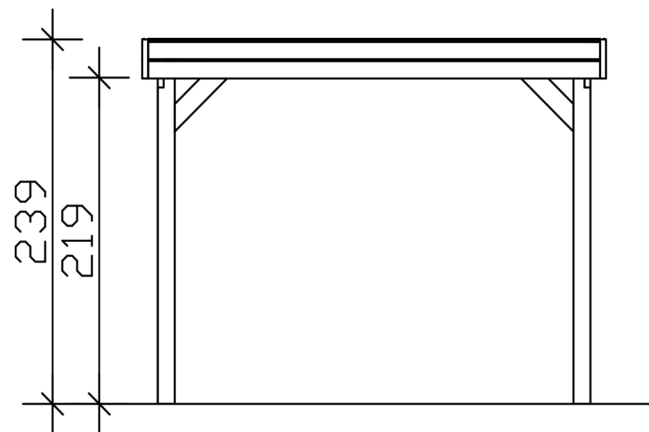

### Datenblatt / Baubeschreibung

Material	<b>Nadelholz</b>
Farbe	<b>Nussbaum</b>
Farbbehandlung	<b>Lasiert</b>
Größe	<b>320 x 555 cm</b>
Aufstellbreite (Sockelmaß)	<b>300 cm</b>
Aufstelltiefe (Sockelmaß)	<b>469 cm</b>
Außenbreite inkl. Dachüberstand	<b>320 cm</b>
Außentiefe inkl. Dachüberstand	<b>555 cm</b>
Firsthöhe	<b>239 cm</b>
Traufenhöhe	<b>228 cm</b>
Gesamthöhe vorne	<b>239 cm</b>
Gesamthöhe hinten	<b>228 cm</b>
Dachform	<b>Flachdach</b>
Material Dacheindeckung	<b>Stahl-Trapezblech verzinkt und beschichtet</b>
Farbe Dach	<b>Anthrazit</b>
Dachstärke	<b>0,5 mm</b>

Dachfläche	<b>17.49 m<sup>2</sup></b>
Dachneigung	<b>nach hinten</b>
Gefälle	<b>1.2 °</b>
Dachüberstand vorne	<b>71 cm</b>
Dachüberstand hinten	<b>15 cm</b>
Dachüberstand links	<b>10 cm</b>
Dachüberstand rechts	<b>10 cm</b>
Dachblende	<b>Holzblende mit Dachrandprofil</b>
Schneelast (sk)	<b>1.25 kN/m<sup>2</sup></b>
Windstaudruck q	<b>0.95 kN/m<sup>2</sup></b>
Grundfläche	<b>17.76 m<sup>2</sup></b>
Umbauter Raum	<b>41.47 m<sup>3</sup></b>
Durchfahrtsbreite	<b>277 cm</b>
Durchfahrtshöhe vorne	<b>219 cm</b>
Durchfahrtshöhe hinten	<b>208 cm</b>
Pfostenstärke	<b>11,5 x 11,5 cm</b>
Pfostenlänge	<b>220 cm</b>
Pfostenabstand Breite	<b>277 cm</b>
Pfostenabstand Tiefe	<b>141 cm</b>
Pfostenanzahl	<b>8 Stück</b>
Verankerung	<b>H-Pfostenanker zum Einbetonieren</b>
Montageart	<b>Freistehend</b>
nicht im Lieferumfang enthalten	<b>Beton</b>
Garantie	<b>5 Jahre gemäß unseren Garantiebedingungen</b>
Verpackungsgewicht gesamt	<b>413 kg</b>
Anzahl Packstücke	<b>1</b>
Verpackungsmaß	<b>Breite: 320 cm, Höhe: 50 cm, Tiefe: 120 cm, 413 kg</b>
Artikelnummer	<b>350032-03-40</b>
EAN-Nummer	<b>4018211045099</b>
Externe Artikelnummer	<b>12725478</b>

## CARPORT FRIESLAND

320 x 555 cm

Grundriss

Ansicht Vorne

# CARPORT FRIESLAND

320 x 555 cm  
Schnitte und Ansichten Maßstab 1:100

Schnitt