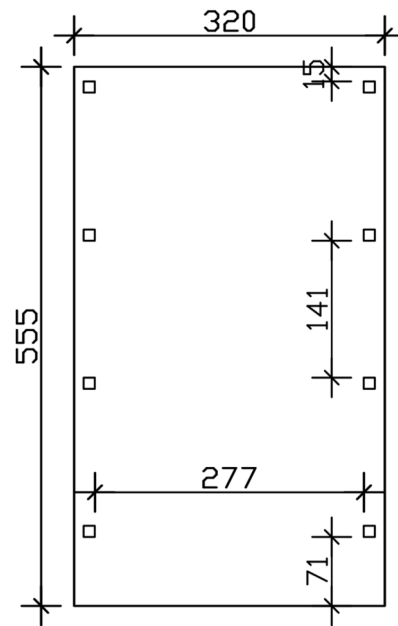

### Datenblatt / Baubeschreibung

Material	<b>Nadelholz</b>
Farbe	<b>Nussbaum</b>
Farbbehandlung	<b>Lasiert</b>
Größe	<b>320 x 555 cm</b>
Aufstellbreite (Sockelmaß)	<b>300 cm</b>
Aufstelltiefe (Sockelmaß)	<b>469 cm</b>
Außenbreite inkl. Dachüberstand	<b>320 cm</b>
Außentiefe inkl. Dachüberstand	<b>555 cm</b>
Firsthöhe	<b>239 cm</b>
Traufenhöhe	<b>228 cm</b>
Gesamthöhe vorne	<b>239 cm</b>
Gesamthöhe hinten	<b>228 cm</b>
Dachform	<b>Flachdach</b>
Material Dacheindeckung	<b>Stahl-Trapezblech verzinkt und beschichtet</b>
Farbe Dach	<b>Anthrazit</b>
Dachstärke	<b>0,5 mm</b>

Dachfläche	<b>17.49 m<sup>2</sup></b>
Dachneigung	<b>nach hinten</b>
Gefälle	<b>1.2 °</b>
Dachüberstand vorne	<b>71 cm</b>
Dachüberstand hinten	<b>15 cm</b>
Dachüberstand links	<b>10 cm</b>
Dachüberstand rechts	<b>10 cm</b>
Dachblende	<b>Holzblende mit Dachrandprofil</b>
Schneelast (sk)	<b>1.25 kN/m<sup>2</sup></b>
Windstaudruck q	<b>0.95 kN/m<sup>2</sup></b>
Grundfläche	<b>17.76 m<sup>2</sup></b>
Umbauter Raum	<b>41.47 m<sup>3</sup></b>
Durchfahrtsbreite	<b>277 cm</b>
Durchfahrtshöhe vorne	<b>219 cm</b>
Durchfahrtshöhe hinten	<b>208 cm</b>
Pfostenstärke	<b>11,5 x 11,5 cm</b>
Pfostenlänge	<b>220 cm</b>
Pfostenabstand Breite	<b>277 cm</b>
Pfostenabstand Tiefe	<b>141 cm</b>
Pfostenanzahl	<b>8 Stück</b>
Verankerung	<b>H-Pfostenanker zum Einbetonieren</b>
Montageart	<b>Freistehend</b>
nicht im Lieferumfang enthalten	<b>Beton</b>
Garantie	<b>5 Jahre gemäß unseren Garantiebedingungen</b>
Verpackungsgewicht gesamt	<b>413 kg</b>
Anzahl Packstücke	<b>1</b>
Verpackungsmaß	<b>Breite: 320 cm, Höhe: 50 cm, Tiefe: 120 cm, 413 kg</b>
Artikelnummer	<b>350032-03-40</b>
EAN-Nummer	<b>4018211045099</b>
Externe Artikelnummer	<b>12725478</b>

## CARPORT FRIESLAND

320 x 555 cm

Grundriss

Ansicht Vorne

# CARPORT FRIESLAND

320 x 555 cm  
Schnitte und Ansichten Maßstab 1:100

Schnitt