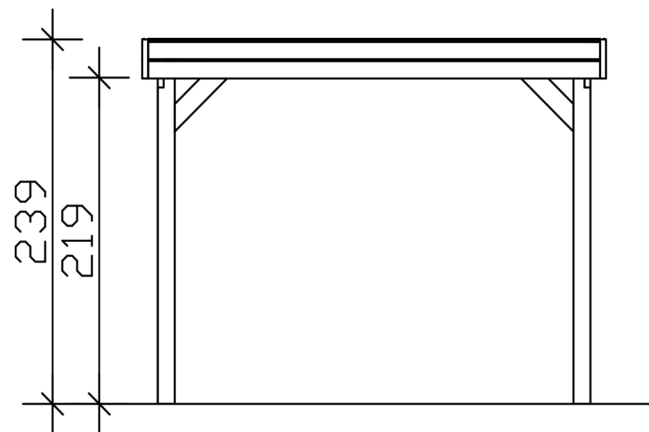

### Datenblatt / Baubeschreibung

Material	<b>Nadelholz</b>
Farbe	<b>Anthrazit</b>
Farbbehandlung	<b>Lasiert</b>
Größe	<b>320 x 555 cm</b>
Aufstellbreite (Sockelmaß)	<b>300 cm</b>
Aufstelltiefe (Sockelmaß)	<b>469 cm</b>
Außenbreite inkl. Dachüberstand	<b>320 cm</b>
Außentiefe inkl. Dachüberstand	<b>555 cm</b>
Firsthöhe	<b>239 cm</b>
Traufenhöhe	<b>228 cm</b>
Gesamthöhe vorne	<b>239 cm</b>
Gesamthöhe hinten	<b>228 cm</b>
Dachform	<b>Flachdach</b>
Material Dacheindeckung	<b>Stahl-Trapezblech verzinkt und beschichtet</b>
Farbe Dach	<b>Anthrazit</b>
Dachstärke	<b>0,5 mm</b>

Dachfläche	<b>17.49 m<sup>2</sup></b>
Dachneigung	<b>nach hinten</b>
Gefälle	<b>1.2 °</b>
Dachüberstand vorne	<b>71 cm</b>
Dachüberstand hinten	<b>15 cm</b>
Dachüberstand links	<b>10 cm</b>
Dachüberstand rechts	<b>10 cm</b>
Dachblende	<b>Holzblende mit Dachrandprofil</b>
Schneelast (sk)	<b>1.25 kN/m<sup>2</sup></b>
Windstaudruck q	<b>0.95 kN/m<sup>2</sup></b>
Grundfläche	<b>17.76 m<sup>2</sup></b>
Umbauter Raum	<b>41.47 m<sup>3</sup></b>
Durchfahrtsbreite	<b>277 cm</b>
Durchfahrtshöhe vorne	<b>219 cm</b>
Durchfahrtshöhe hinten	<b>208 cm</b>
Pfostenstärke	<b>11,5 x 11,5 cm</b>
Pfostenlänge	<b>220 cm</b>
Pfostenabstand Breite	<b>277 cm</b>
Pfostenabstand Tiefe	<b>141 cm</b>
Pfostenanzahl	<b>8 Stück</b>
Verankerung	<b>H-Pfostenanker zum Einbetonieren</b>
Montageart	<b>Freistehend</b>
nicht im Lieferumfang enthalten	<b>Beton</b>
Garantie	<b>5 Jahre gemäß unseren Garantiebedingungen</b>
Verpackungsgewicht gesamt	<b>413 kg</b>
Anzahl Packstücke	<b>1</b>
Verpackungsmaß	<b>Breite: 320 cm, Höhe: 50 cm, Tiefe: 120 cm, 413 kg</b>
Artikelnummer	<b>350032-16-40</b>
EAN-Nummer	<b>4018211047109</b>
Externe Artikelnummer	<b>12725275</b>

### 320 x 555 cm

Grundriss

Ansicht Vorne

# CARPORT FRIESLAND

320 x 555 cm  
Schnitte und Ansichten Maßstab 1:100

Schnitt