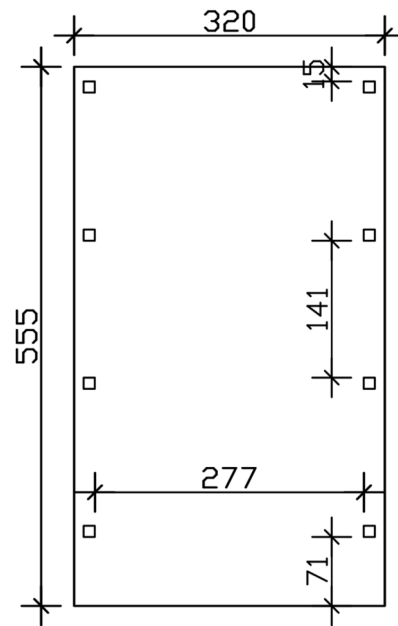

## CARPORT FRIESLAND 320 X 555 CM, MIT STAHL-DACHPLATTEN, ANTHRAZIT

### Datenblatt / Baubeschreibung

Material	<b>Nadelholz</b>
Farbe	<b>Anthrazit</b>
Farbbehandlung	<b>Lasiert</b>
Größe	<b>320 x 555 cm</b>
Aufstellbreite (Sockelmaß)	<b>300 cm</b>
Aufstelltiefe (Sockelmaß)	<b>469 cm</b>
Außenbreite inkl. Dachüberstand	<b>320 cm</b>
Außentiefe inkl. Dachüberstand	<b>555 cm</b>
Firsthöhe	<b>239 cm</b>
Traufenhöhe	<b>228 cm</b>
Gesamthöhe vorne	<b>239 cm</b>
Gesamthöhe hinten	<b>228 cm</b>
Dachform	<b>Flachdach</b>
Material Dacheindeckung	<b>Stahl-Trapezblech verzinkt und beschichtet</b>
Farbe Dach	<b>Anthrazit</b>
Dachstärke	<b>0,5 mm</b>

Dachfläche	<b>17.49 m<sup>2</sup></b>
Dachneigung	<b>nach hinten</b>
Gefälle	<b>1.2 °</b>
Dachüberstand vorne	<b>71 cm</b>
Dachüberstand hinten	<b>15 cm</b>
Dachüberstand links	<b>10 cm</b>
Dachüberstand rechts	<b>10 cm</b>
Dachblende	<b>Holzblende mit Dachrandprofil</b>
Schneelast (sk)	<b>1.25 kN/m<sup>2</sup></b>
Windstaudruck q	<b>0.95 kN/m<sup>2</sup></b>
Grundfläche	<b>17.76 m<sup>2</sup></b>
Umbauter Raum	<b>41.47 m<sup>3</sup></b>
Durchfahrtsbreite	<b>277 cm</b>
Durchfahrtshöhe vorne	<b>219 cm</b>
Durchfahrtshöhe hinten	<b>208 cm</b>
Pfostenstärke	<b>11,5 x 11,5 cm</b>
Pfostenlänge	<b>220 cm</b>
Pfostenabstand Breite	<b>277 cm</b>
Pfostenabstand Tiefe	<b>141 cm</b>
Pfostenanzahl	<b>8 Stück</b>
Verankerung	<b>H-Pfostenanker zum Einbetonieren</b>
Montageart	<b>Freistehend</b>
nicht im Lieferumfang enthalten	<b>Beton</b>
Garantie	<b>5 Jahre gemäß unseren Garantiebedingungen</b>
Verpackungsgewicht gesamt	<b>413 kg</b>
Anzahl Packstücke	<b>1</b>
Verpackungsmaß	<b>Breite: 320 cm, Höhe: 50 cm, Tiefe: 120 cm, 413 kg</b>
Artikelnummer	<b>350032-16-40</b>
EAN-Nummer	<b>4018211047109</b>
Externe Artikelnummer	<b>12725275</b>

### 320 x 555 cm

Grundriss

Ansicht Vorne