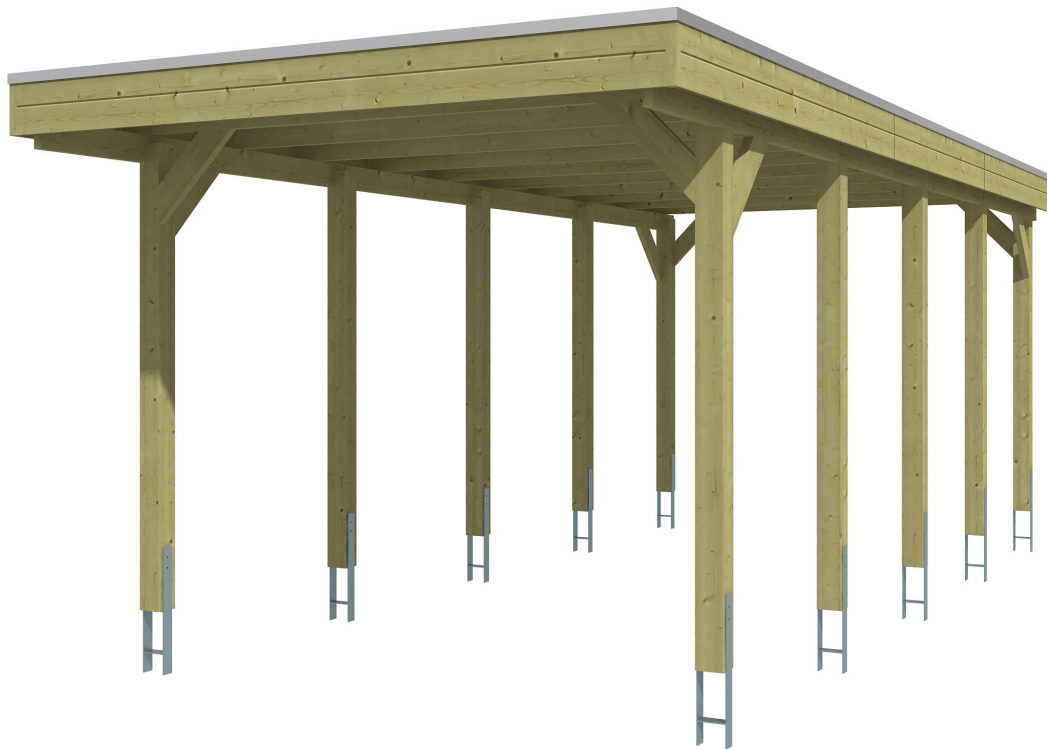

## Flachdach-Carport

### CARPORT FRIESLAND

320 x 708 cm

Gestaltungsbeispiel

- Konstruktion aus imprägniertem Nadelholz
- Grün imprägniert
- Stahl-Dachplatten
- Pfosten 11,5 x 11,5 cm

Carport

## CARPORT FRIESLAND 320 X 708 CM, MIT STAHL-DACHPLATTEN, GRÜN IMPRÄGNIERT

### Datenblatt / Baubeschreibung

Material	<b>Nadelholz</b>
Farbe	<b>Grün</b>
Farbbehandlung	<b>Imprägniert</b>
Größe	<b>320 x 708 cm</b>
Aufstellbreite (Sockelmaß)	<b>300 cm</b>
Aufstelltiefe (Sockelmaß)	<b>622 cm</b>
Außenbreite inkl. Dachüberstand	<b>320 cm</b>
Außentiefe inkl. Dachüberstand	<b>708 cm</b>
Firsthöhe	<b>239 cm</b>
Traufenhöhe	<b>225 cm</b>
Gesamthöhe vorne	<b>239 cm</b>
Gesamthöhe hinten	<b>225 cm</b>
Dachform	<b>Flachdach</b>
Material Dacheindeckung	<b>Stahl-Trapezblech verzinkt und beschichtet</b>
Farbe Dach	<b>Anthrazit</b>
Dachstärke	<b>0,5 mm</b>