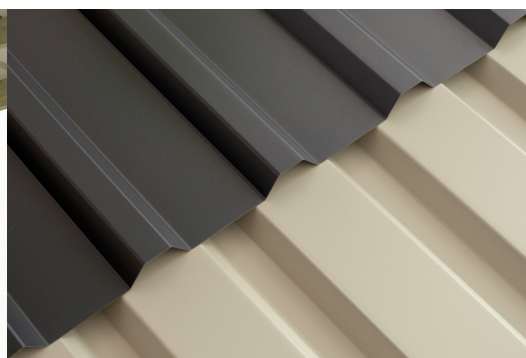

## Flachdach-Carport

### CARPORT FRIESLAND

320 x 708 cm

Gestaltungsbeispiel

- Konstruktion aus imprägniertem Nadelholz
- Grün imprägniert
- Stahl-Dachplatten
- Pfosten 11,5 x 11,5 cm

Carport

## CARPORT FRIESLAND 320 X 708 CM, MIT STAHL-DACHPLATTEN, GRÜN IMPRÄGNIERT