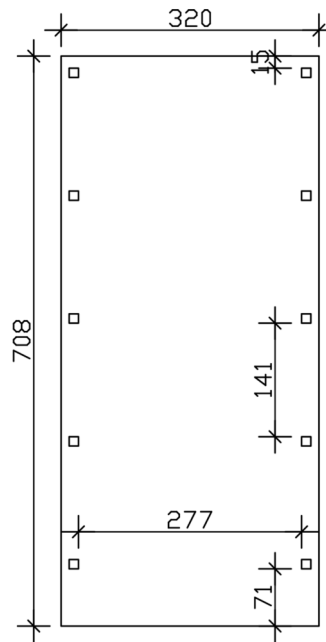

### Datenblatt / Baubeschreibung

Material	<b>Nadelholz</b>
Farbe	<b>Grün</b>
Farbbehandlung	<b>Imprägniert</b>
Größe	<b>320 x 708 cm</b>
Aufstellbreite (Sockelmaß)	<b>300 cm</b>
Aufstelltiefe (Sockelmaß)	<b>622 cm</b>
Außenbreite inkl. Dachüberstand	<b>320 cm</b>
Außentiefe inkl. Dachüberstand	<b>708 cm</b>
Firsthöhe	<b>239 cm</b>
Traufenhöhe	<b>225 cm</b>
Gesamthöhe vorne	<b>239 cm</b>
Gesamthöhe hinten	<b>225 cm</b>
Dachform	<b>Flachdach</b>
Material Dacheindeckung	<b>Stahl-Trapezblech verzinkt und beschichtet</b>
Farbe Dach	<b>Anthrazit</b>
Dachstärke	<b>0,5 mm</b>

Dachfläche	<b>22.36 m<sup>2</sup></b>
Dachneigung	<b>nach hinten</b>
Gefälle	<b>1.2 °</b>
Dachüberstand vorne	<b>71 cm</b>
Dachüberstand hinten	<b>15 cm</b>
Dachüberstand links	<b>10 cm</b>
Dachüberstand rechts	<b>10 cm</b>
Dachblende	<b>Holzblende mit Dachrandprofil</b>
Schneelast (sk)	<b>1.25 kN/m<sup>2</sup></b>
Windstaudruck q	<b>0.95 kN/m<sup>2</sup></b>
Grundfläche	<b>22.66 m<sup>2</sup></b>
Umbauter Raum	<b>52.56 m<sup>3</sup></b>
Durchfahrtsbreite	<b>277 cm</b>
Durchfahrtshöhe vorne	<b>219 cm</b>
Durchfahrtshöhe hinten	<b>205 cm</b>
Pfostenstärke	<b>11,5 x 11,5 cm</b>
Pfostenlänge	<b>220 cm</b>
Pfostenabstand Breite	<b>277 cm</b>
Pfostenabstand Tiefe	<b>141 cm</b>
Pfostenanzahl	<b>10 Stück</b>
Verankerung	<b>H-Pfostenanker zum Einbetonieren</b>
Montageart	<b>Freistehend</b>
nicht im Lieferumfang enthalten	<b>Beton</b>
Garantie	<b>5 Jahre gemäß unseren Garantiebedingungen</b>
Verpackungsgewicht gesamt	<b>518 kg</b>
Anzahl Packstücke	<b>1</b>
Verpackungsmaß	<b>Breite: 320 cm, Höhe: 45 cm, Tiefe: 120 cm, 518 kg</b>
Artikelnummer	<b>350056-99-40</b>
EAN-Nummer	<b>4018211350056</b>
Externe Artikelnummer	<b>12725453</b>

### 320 x 708 cm

Grundriss

Ansicht Vorne

# CARPORT FRIESLAND

320 x 708 cm  
Schnitte und Ansichten Maßstab 1:100

Schnitt