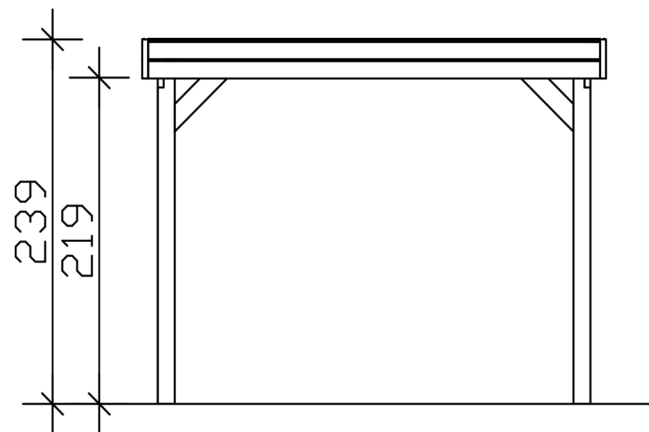

### Datenblatt / Baubeschreibung

Material	<b>Nadelholz</b>
Farbe	<b>Grün</b>
Farbbehandlung	<b>Imprägniert</b>
Größe	<b>320 x 708 cm</b>
Aufstellbreite (Sockelmaß)	<b>300 cm</b>
Aufstelltiefe (Sockelmaß)	<b>622 cm</b>
Außenbreite inkl. Dachüberstand	<b>320 cm</b>
Außentiefe inkl. Dachüberstand	<b>708 cm</b>
Firsthöhe	<b>239 cm</b>
Traufenhöhe	<b>225 cm</b>
Gesamthöhe vorne	<b>239 cm</b>
Gesamthöhe hinten	<b>225 cm</b>
Dachform	<b>Flachdach</b>
Material Dacheindeckung	<b>Stahl-Trapezblech verzinkt und beschichtet</b>
Farbe Dach	<b>Anthrazit</b>
Dachstärke	<b>0,5 mm</b>

Dachfläche	<b>22.36 m<sup>2</sup></b>
Dachneigung	<b>nach hinten</b>
Gefälle	<b>1.2 °</b>
Dachüberstand vorne	<b>71 cm</b>
Dachüberstand hinten	<b>15 cm</b>
Dachüberstand links	<b>10 cm</b>
Dachüberstand rechts	<b>10 cm</b>
Dachblende	<b>Holzblende mit Dachrandprofil</b>
Schneelast (sk)	<b>1.25 kN/m<sup>2</sup></b>
Windstaudruck q	<b>0.95 kN/m<sup>2</sup></b>
Grundfläche	<b>22.66 m<sup>2</sup></b>
Umbauter Raum	<b>52.56 m<sup>3</sup></b>
Durchfahrtsbreite	<b>277 cm</b>
Durchfahrtshöhe vorne	<b>219 cm</b>
Durchfahrtshöhe hinten	<b>205 cm</b>
Pfostenstärke	<b>11,5 x 11,5 cm</b>
Pfostenlänge	<b>220 cm</b>
Pfostenabstand Breite	<b>277 cm</b>
Pfostenabstand Tiefe	<b>141 cm</b>
Pfostenanzahl	<b>10 Stück</b>
Verankerung	<b>H-Pfostenanker zum Einbetonieren</b>
Montageart	<b>Freistehend</b>
nicht im Lieferumfang enthalten	<b>Beton</b>
Garantie	<b>5 Jahre gemäß unseren Garantiebedingungen</b>
Verpackungsgewicht gesamt	<b>518 kg</b>
Anzahl Packstücke	<b>1</b>
Verpackungsmaß	<b>Breite: 320 cm, Höhe: 45 cm, Tiefe: 120 cm, 518 kg</b>
Artikelnummer	<b>350056-99-40</b>
EAN-Nummer	<b>4018211350056</b>
Externe Artikelnummer	<b>12725453</b>

### 320 x 708 cm

Grundriss

Ansicht Vorne

# CARPORT FRIESLAND

320 x 708 cm  
Schnitte und Ansichten Maßstab 1:100

Schnitt