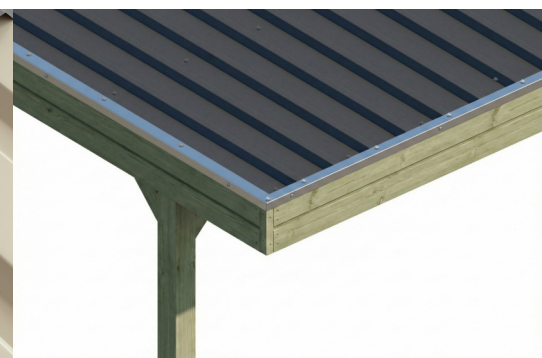

## Flachdach-Carport

### CARPORT FRIESLAND

320 x 708 cm

Gestaltungsbeispiel

- Konstruktion aus imprägniertem Nadelholz
- Grün imprägniert
- Stahl-Dachplatten
- Pfosten 11,5 x 11,5 cm

Carport

## CARPORT FRIESLAND 320 X 708 CM, MIT STAHL-DACHPLATTEN, GRÜN IMPRÄGNIERT

### Datenblatt / Baubeschreibung

Material	<b>Nadelholz</b>
Farbe	<b>Grün</b>
Farbbehandlung	<b>Imprägniert</b>
Größe	<b>320 x 708 cm</b>
Aufstellbreite (Sockelmaß)	<b>300 cm</b>
Aufstelltiefe (Sockelmaß)	<b>622 cm</b>
Außenbreite inkl. Dachüberstand	<b>320 cm</b>
Außentiefe inkl. Dachüberstand	<b>708 cm</b>
Firsthöhe	<b>239 cm</b>
Traufenhöhe	<b>225 cm</b>
Gesamthöhe vorne	<b>239 cm</b>
Gesamthöhe hinten	<b>225 cm</b>
Dachform	<b>Flachdach</b>
Material Dacheindeckung	<b>Stahl-Trapezblech verzinkt und beschichtet</b>
Farbe Dach	<b>Anthrazit</b>
Dachstärke	<b>0,5 mm</b>