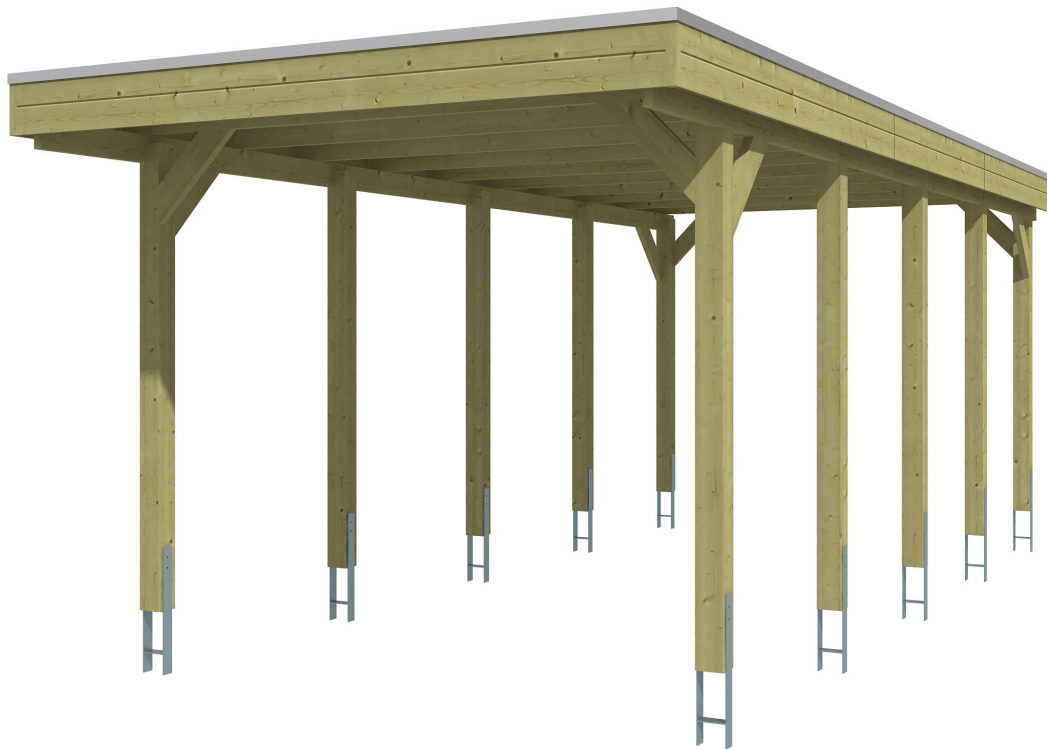

CARPORT FRIESLAND

Flachdach-Carport

CARPORT FRIESLAND

320 x 708 cm

Gestaltungsbeispiel

- Konstruktion aus imprägniertem Nadelholz
- Grün imprägniert
- Dachschalung mit EPDM-Folie
- Pfosten 11,5 x 11,5 cm

Carport

CARPORT FRIESLAND 320 X 708 CM, MIT EPDM-DACH, GRÜN IMPRÄGNIERT

Datenblatt / Baubeschreibung

Material	Nadelholz
Farbe	Grün
Farbbehandlung	Imprägniert
Größe	320 x 708 cm
Aufstellbreite (Sockelmaß)	300 cm
Aufstelltiefe (Sockelmaß)	622 cm
Außenbreite inkl. Dachüberstand	320 cm
Außentiefe inkl. Dachüberstand	708 cm
Firsthöhe	239 cm
Traufenhöhe	225 cm
Gesamthöhe vorne	239 cm
Gesamthöhe hinten	225 cm
Dachform	Flachdach
Material Dacheindeckung	Dachschalung mit EPDM-Folie
Farbe Dach	Schwarz
Dachstärke	20 mm

Dachfläche	22.36 m²
Dachneigung	nach hinten
Gefälle	1.2 °
Dachüberstand vorne	71 cm
Dachüberstand hinten	15 cm
Dachüberstand links	10 cm
Dachüberstand rechts	10 cm
Dachblende	Holzblende mit Dachrandprofil
Schneelast (sk)	1.25 kN/m²
Windstaudruck q	0.95 kN/m²
Grundfläche	22.66 m²
Umbauter Raum	52.56 m³
Durchfahrtsbreite	277 cm
Durchfahrtshöhe vorne	219 cm
Durchfahrtshöhe hinten	205 cm
Pfostenstärke	11,5 x 11,5 cm
Pfostenlänge	220 cm
Pfostenabstand Breite	277 cm
Pfostenabstand Tiefe	141 cm
Pfostenanzahl	10 Stück
Verankerung	H-Pfostenanker zum Einbetonieren
Montageart	Freistehend
nicht im Lieferumfang enthalten	Beton
Garantie	5 Jahre gemäß unseren Garantiebedingungen
Verpackungsgewicht gesamt	664 kg
Anzahl Packstücke	2
Verpackungsmaß	Breite: 320 cm, Höhe: 55 cm, Tiefe: 120 cm, 614 kg Breite: 40 cm, Höhe: 40 cm, Tiefe: 40 cm, 50 kg
Artikelnummer	350056-99-35
EAN-Nummer	4018211045273
Externe Artikelnummer	12725411

CARPORT FRIESLAND

320 x 708 cm

Grundriss

Ansicht Vorne

CARPOT FRIESLAND

320 x 708 cm
Schnitte und Ansichten Maßstab 1:100

Schnitt