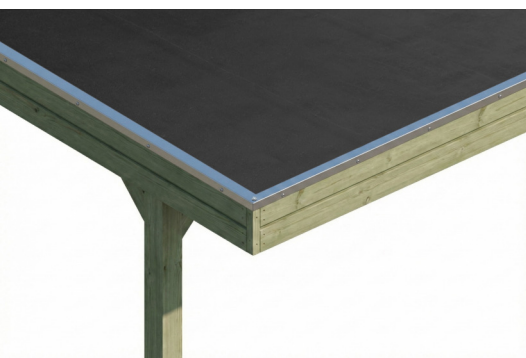

CARPORT FRIESLAND

Flachdach-Carport

CARPORT FRIESLAND

320 x 708 cm

Gestaltungsbeispiel

- Konstruktion aus imprägniertem Nadelholz
- Grün imprägniert
- Dachschalung mit EPDM-Folie
- Pfosten 11,5 x 11,5 cm

Carport

CARPORT FRIESLAND 320 X 708 CM, MIT EPDM-DACH, GRÜN IMPRÄGNIERT

Datenblatt / Baubeschreibung

Material	Nadelholz
Farbe	Grün
Farbbehandlung	Imprägniert
Größe	320 x 708 cm
Aufstellbreite (Sockelmaß)	300 cm
Aufstelltiefe (Sockelmaß)	622 cm
Außenbreite inkl. Dachüberstand	320 cm
Außentiefe inkl. Dachüberstand	708 cm
Firsthöhe	239 cm
Traufenhöhe	225 cm
Gesamthöhe vorne	239 cm
Gesamthöhe hinten	225 cm
Dachform	Flachdach
Material Dacheindeckung	Dachschalung mit EPDM-Folie
Farbe Dach	Schwarz
Dachstärke	20 mm

Dachfläche	22.36 m²
Dachneigung	nach hinten
Gefälle	1.2 °
Dachüberstand vorne	71 cm
Dachüberstand hinten	15 cm
Dachüberstand links	10 cm
Dachüberstand rechts	10 cm
Dachblende	Holzblende mit Dachrandprofil
Schneelast (sk)	1.25 kN/m²
Windstaudruck q	0.95 kN/m²
Grundfläche	22.66 m²
Umbauter Raum	52.56 m³
Durchfahrtsbreite	277 cm
Durchfahrtshöhe vorne	219 cm
Durchfahrtshöhe hinten	205 cm
Pfostenstärke	11,5 x 11,5 cm
Pfostenlänge	220 cm
Pfostenabstand Breite	277 cm
Pfostenabstand Tiefe	141 cm
Pfostenanzahl	10 Stück
Verankerung	H-Pfostenanker zum Einbetonieren
Montageart	Freistehend
nicht im Lieferumfang enthalten	Beton
Garantie	5 Jahre gemäß unseren Garantiebedingungen
Verpackungsgewicht gesamt	664 kg
Anzahl Packstücke	2
Verpackungsmaß	Breite: 320 cm, Höhe: 55 cm, Tiefe: 120 cm, 614 kg Breite: 40 cm, Höhe: 40 cm, Tiefe: 40 cm, 50 kg
Artikelnummer	350056-99-35
EAN-Nummer	4018211045273
Externe Artikelnummer	12725411

CARPORT FRIESLAND

320 x 708 cm

Grundriss

Ansicht Vorne

CARPOT FRIESLAND

320 x 708 cm
Schnitte und Ansichten Maßstab 1:100

Schnitt