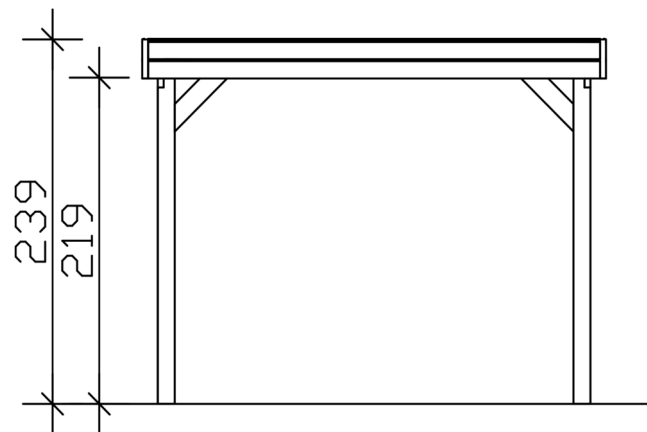

CARPORT FRIESLAND 320 X 708 CM, MIT EPDM-DACH, GRÜN IMPRÄGNIERT

Datenblatt / Baubeschreibung

Material	Nadelholz
Farbe	Grün
Farbbehandlung	Imprägniert
Größe	320 x 708 cm
Aufstellbreite (Sockelmaß)	300 cm
Aufstelltiefe (Sockelmaß)	622 cm
Außenbreite inkl. Dachüberstand	320 cm
Außentiefe inkl. Dachüberstand	708 cm
Firsthöhe	239 cm
Traufenhöhe	225 cm
Gesamthöhe vorne	239 cm
Gesamthöhe hinten	225 cm
Dachform	Flachdach
Material Dacheindeckung	Dachschalung mit EPDM-Folie
Farbe Dach	Schwarz
Dachstärke	20 mm

Dachfläche	22.36 m²
Dachneigung	nach hinten
Gefälle	1.2 °
Dachüberstand vorne	71 cm
Dachüberstand hinten	15 cm
Dachüberstand links	10 cm
Dachüberstand rechts	10 cm
Dachblende	Holzblende mit Dachrandprofil
Schneelast (sk)	1.25 kN/m²
Windstaudruck q	0.95 kN/m²
Grundfläche	22.66 m²
Umbauter Raum	52.56 m³
Durchfahrtsbreite	277 cm
Durchfahrtshöhe vorne	219 cm
Durchfahrtshöhe hinten	205 cm
Pfostenstärke	11,5 x 11,5 cm
Pfostenlänge	220 cm
Pfostenabstand Breite	277 cm
Pfostenabstand Tiefe	141 cm
Pfostenanzahl	10 Stück
Verankerung	H-Pfostenanker zum Einbetonieren
Montageart	Freistehend
nicht im Lieferumfang enthalten	Beton
Garantie	5 Jahre gemäß unseren Garantiebedingungen
Verpackungsgewicht gesamt	664 kg
Anzahl Packstücke	2
Verpackungsmaß	Breite: 320 cm, Höhe: 55 cm, Tiefe: 120 cm, 614 kg Breite: 40 cm, Höhe: 40 cm, Tiefe: 40 cm, 50 kg
Artikelnummer	350056-99-35
EAN-Nummer	4018211045273
Externe Artikelnummer	12725411

CARPORT FRIESLAND

320 x 708 cm

Grundriss

Ansicht Vorne

CARPOT FRIESLAND

320 x 708 cm
Schnitte und Ansichten Maßstab 1:100

Schnitt