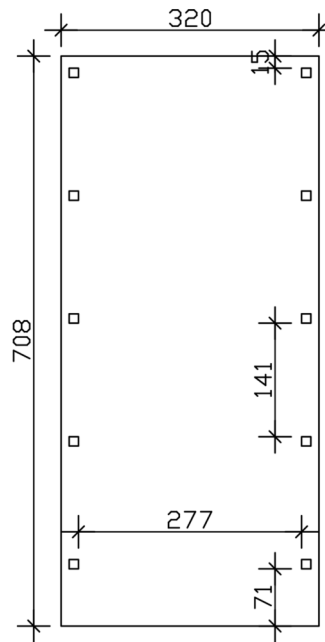

CARPORT FRIESLAND

Flachdach-Carport

CARPORT FRIESLAND

320 x 708 cm

Gestaltungsbeispiel

- Konstruktion aus imprägniertem Nadelholz
- Grün imprägniert
- Dachschalung mit EPDM-Folie
- Pfosten 11,5 x 11,5 cm

Carport

CARPORT FRIESLAND 320 X 708 CM, MIT EPDM-DACH, GRÜN IMPRÄGNIERT

Datenblatt / Baubeschreibung

Material	Nadelholz
Farbe	Grün
Farbbehandlung	Imprägniert
Größe	320 x 708 cm
Aufstellbreite (Sockelmaß)	300 cm
Aufstelltiefe (Sockelmaß)	622 cm
Außenbreite inkl. Dachüberstand	320 cm
Außentiefe inkl. Dachüberstand	708 cm
Firsthöhe	239 cm
Traufenhöhe	225 cm
Gesamthöhe vorne	239 cm
Gesamthöhe hinten	225 cm
Dachform	Flachdach
Material Dacheindeckung	Dachschalung mit EPDM-Folie
Farbe Dach	Schwarz
Dachstärke	20 mm

Dachfläche	22.36 m²
Dachneigung	nach hinten
Gefälle	1.2 °
Dachüberstand vorne	71 cm
Dachüberstand hinten	15 cm
Dachüberstand links	10 cm
Dachüberstand rechts	10 cm
Dachblende	Holzblende mit Dachrandprofil
Schneelast (sk)	1.25 kN/m²
Windstaudruck q	0.95 kN/m²
Grundfläche	22.66 m²
Umbauter Raum	52.56 m³
Durchfahrtsbreite	277 cm
Durchfahrtshöhe vorne	219 cm
Durchfahrtshöhe hinten	205 cm
Pfostenstärke	11,5 x 11,5 cm
Pfostenlänge	220 cm
Pfostenabstand Breite	277 cm
Pfostenabstand Tiefe	141 cm
Pfostenanzahl	10 Stück
Verankerung	H-Pfostenanker zum Einbetonieren
Montageart	Freistehend
nicht im Lieferumfang enthalten	Beton
Garantie	5 Jahre gemäß unseren Garantiebedingungen
Verpackungsgewicht gesamt	664 kg
Anzahl Packstücke	2
Verpackungsmaß	Breite: 320 cm, Höhe: 55 cm, Tiefe: 120 cm, 614 kg Breite: 40 cm, Höhe: 40 cm, Tiefe: 40 cm, 50 kg
Artikelnummer	350056-99-35
EAN-Nummer	4018211045273
Externe Artikelnummer	12725411

CARPORT FRIESLAND

320 x 708 cm

Grundriss

Ansicht Vorne

CARPOT FRIESLAND

320 x 708 cm
Schnitte und Ansichten Maßstab 1:100

Schnitt