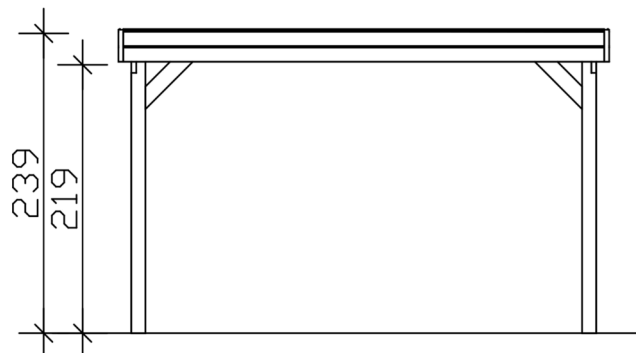

Carport

CARPORT FRIESLAND 402 X 555 CM, MIT EPDM-DACH, NUSSBAUM

Datenblatt / Baubeschreibung

Material	Nadelholz
Farbe	Nussbaum
Farbbehandlung	Lasiert
Größe	402 x 555 cm
Aufstellbreite (Sockelmaß)	382 cm
Aufstelltiefe (Sockelmaß)	469 cm
Außenbreite inkl. Dachüberstand	402 cm
Außentiefe inkl. Dachüberstand	555 cm
Firsthöhe	239 cm
Traufenhöhe	228 cm
Gesamthöhe vorne	239 cm
Gesamthöhe hinten	228 cm
Dachform	Flachdach
Material Dacheindeckung	Dachschalung mit EPDM-Folie
Farbe Dach	Schwarz
Dachstärke	20 mm

Dachfläche	22 m²
Dachneigung	nach hinten
Gefälle	1.2 °
Dachüberstand vorne	71 cm
Dachüberstand hinten	15 cm
Dachüberstand links	10 cm
Dachüberstand rechts	10 cm
Dachblende	Holzblende mit Dachrandprofil
Schneelast (sk)	1.25 kN/m²
Windstaudruck q	0.95 kN/m²
Grundfläche	22.31 m²
Umbauter Raum	52.1 m³
Durchfahrtsbreite	359 cm
Durchfahrtshöhe vorne	219 cm
Durchfahrtshöhe hinten	208 cm
Pfostenstärke	11,5 x 11,5 cm
Pfostenlänge	220 cm
Pfostenabstand Breite	359 cm
Pfostenabstand Tiefe	141 cm
Pfostenanzahl	8 Stück
Verankerung	H-Pfostenanker zum Einbetonieren
Montageart	Freistehend
nicht im Lieferumfang enthalten	Beton
Garantie	5 Jahre gemäß unseren Garantiebedingungen
Verpackungsgewicht gesamt	609 kg
Anzahl Packstücke	2
Verpackungsmaß	Breite: 400 cm, Höhe: 70 cm, Tiefe: 120 cm, 559 kg Breite: 40 cm, Höhe: 40 cm, Tiefe: 40 cm, 50 kg
Artikelnummer	350117-03-35
EAN-Nummer	4018211045136
Externe Artikelnummer	12725438

CARPORT FRIESLAND

402 x 555 cm

Grundriss

Ansicht Vorne

CARPORT FRIESLAND

402 x 555 cm
Schnitte und Ansichten Maßstab 1:100

Schnitt