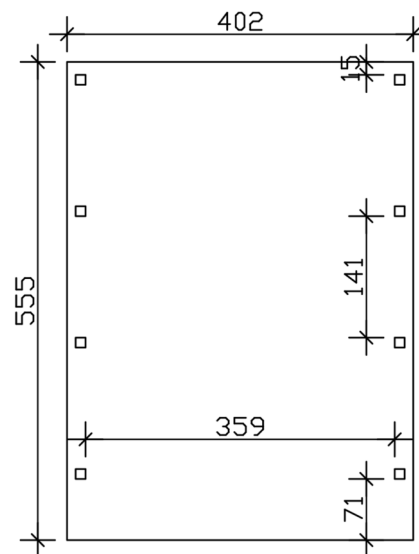

CARPORT FRIESLAND

Flachdach-Carport

CARPORT FRIESLAND

402 x 555 cm

Gestaltungsbeispiel

- Konstruktion aus imprägniertem Nadelholz
- Farblich behandelt in nussbaum
- Dachschalung mit EPDM-Folie
- Pfosten 11,5 x 11,5 cm

Carport

CARPORT FRIESLAND 402 X 555 CM, MIT EPDM-DACH, NUSSBAUM

Datenblatt / Baubeschreibung

Material	Nadelholz
Farbe	Nussbaum
Farbbehandlung	Lasiert
Größe	402 x 555 cm
Aufstellbreite (Sockelmaß)	382 cm
Aufstelltiefe (Sockelmaß)	469 cm
Außenbreite inkl. Dachüberstand	402 cm
Außentiefe inkl. Dachüberstand	555 cm
Firsthöhe	239 cm
Traufenhöhe	228 cm
Gesamthöhe vorne	239 cm
Gesamthöhe hinten	228 cm
Dachform	Flachdach
Material Dacheindeckung	Dachschalung mit EPDM-Folie
Farbe Dach	Schwarz
Dachstärke	20 mm

Dachfläche	22 m²
Dachneigung	nach hinten
Gefälle	1.2 °
Dachüberstand vorne	71 cm
Dachüberstand hinten	15 cm
Dachüberstand links	10 cm
Dachüberstand rechts	10 cm
Dachblende	Holzblende mit Dachrandprofil
Schneelast (sk)	1.25 kN/m²
Windstaudruck q	0.95 kN/m²
Grundfläche	22.31 m²
Umbauter Raum	52.1 m³
Durchfahrtsbreite	359 cm
Durchfahrtshöhe vorne	219 cm
Durchfahrtshöhe hinten	208 cm
Pfostenstärke	11,5 x 11,5 cm
Pfostenlänge	220 cm
Pfostenabstand Breite	359 cm
Pfostenabstand Tiefe	141 cm
Pfostenanzahl	8 Stück
Verankerung	H-Pfostenanker zum Einbetonieren
Montageart	Freistehend
nicht im Lieferumfang enthalten	Beton
Garantie	5 Jahre gemäß unseren Garantiebedingungen
Verpackungsgewicht gesamt	609 kg
Anzahl Packstücke	2
Verpackungsmaß	Breite: 400 cm, Höhe: 70 cm, Tiefe: 120 cm, 559 kg Breite: 40 cm, Höhe: 40 cm, Tiefe: 40 cm, 50 kg
Artikelnummer	350117-03-35
EAN-Nummer	4018211045136
Externe Artikelnummer	12725438

CARPORT FRIESLAND

402 x 555 cm

Grundriss

Ansicht Vorne

CARPORT FRIESLAND

402 x 555 cm
Schnitte und Ansichten Maßstab 1:100

Schnitt